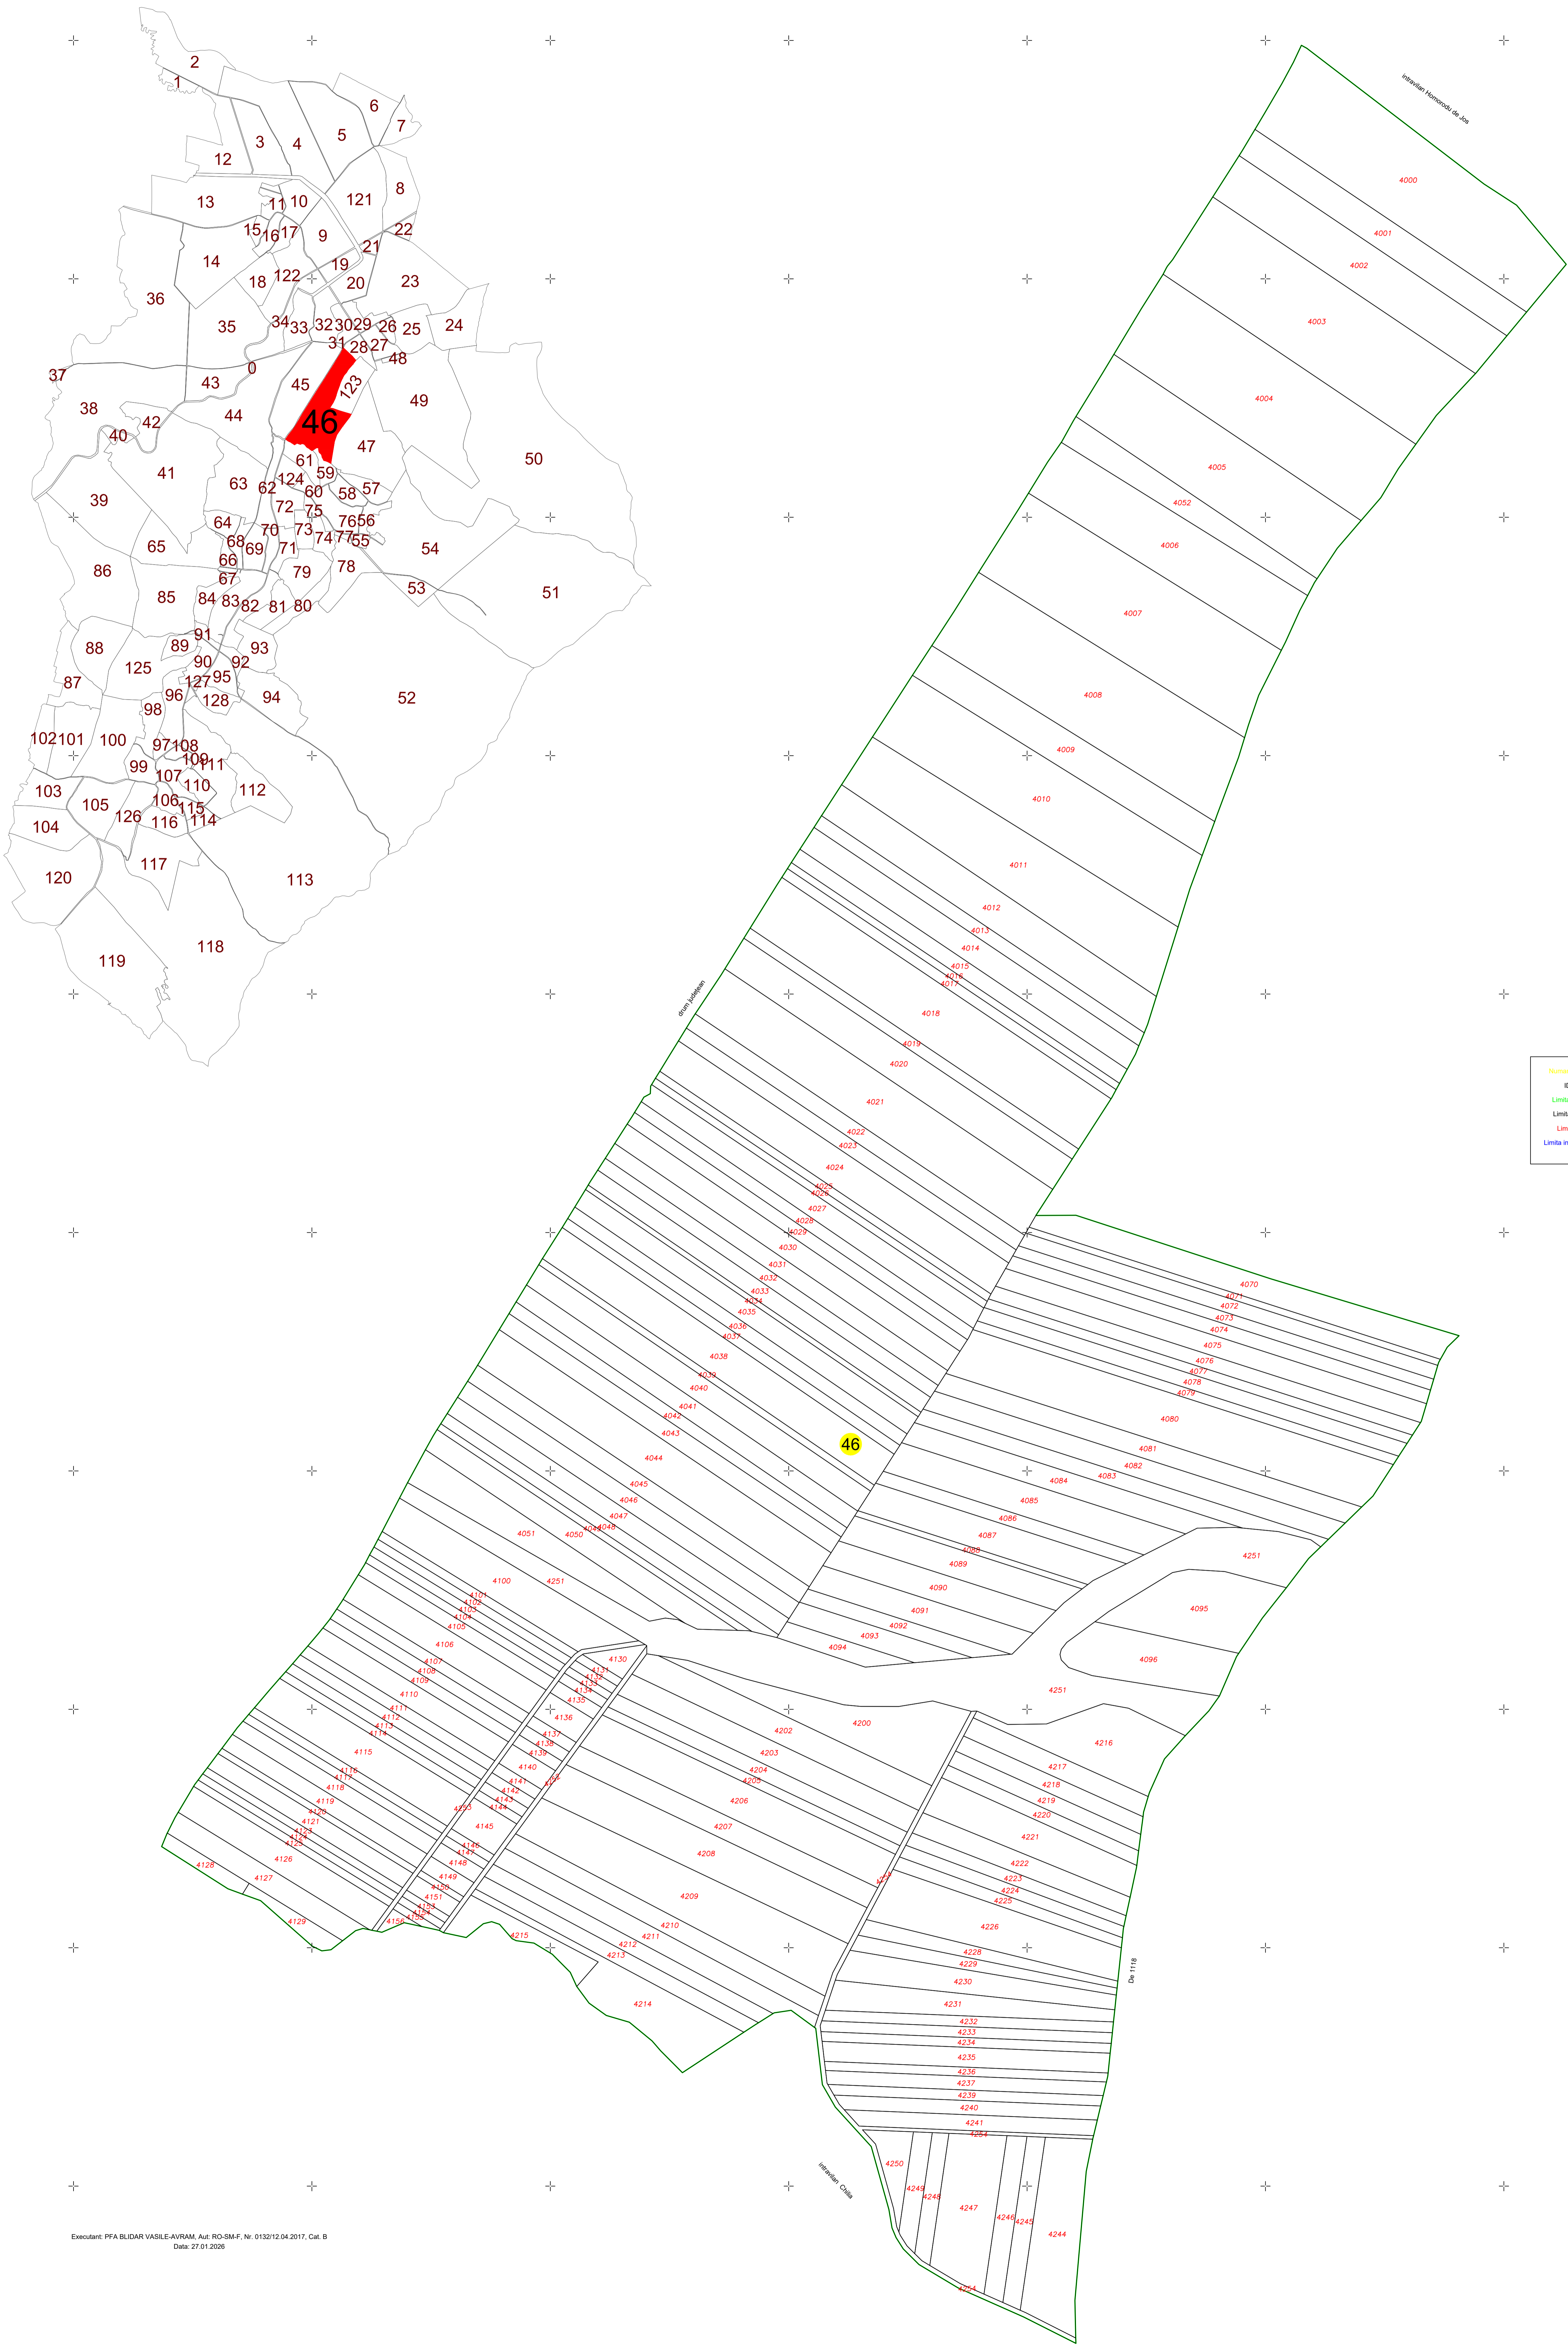

**PLAN CADASTRAL**  
UAT: Homoroad, judetul: SATU MARE, Sect. cad. 46, plansa 1  
Scara 1:2000  
Sistem de proiectie: stereografic 1970  
Spre Publicare

LEGENDA

Numer Sector	●
ID Imobil	15
Limita sector	—
Limita imobil	—
Limita UAT	—
Limita intravilan	—