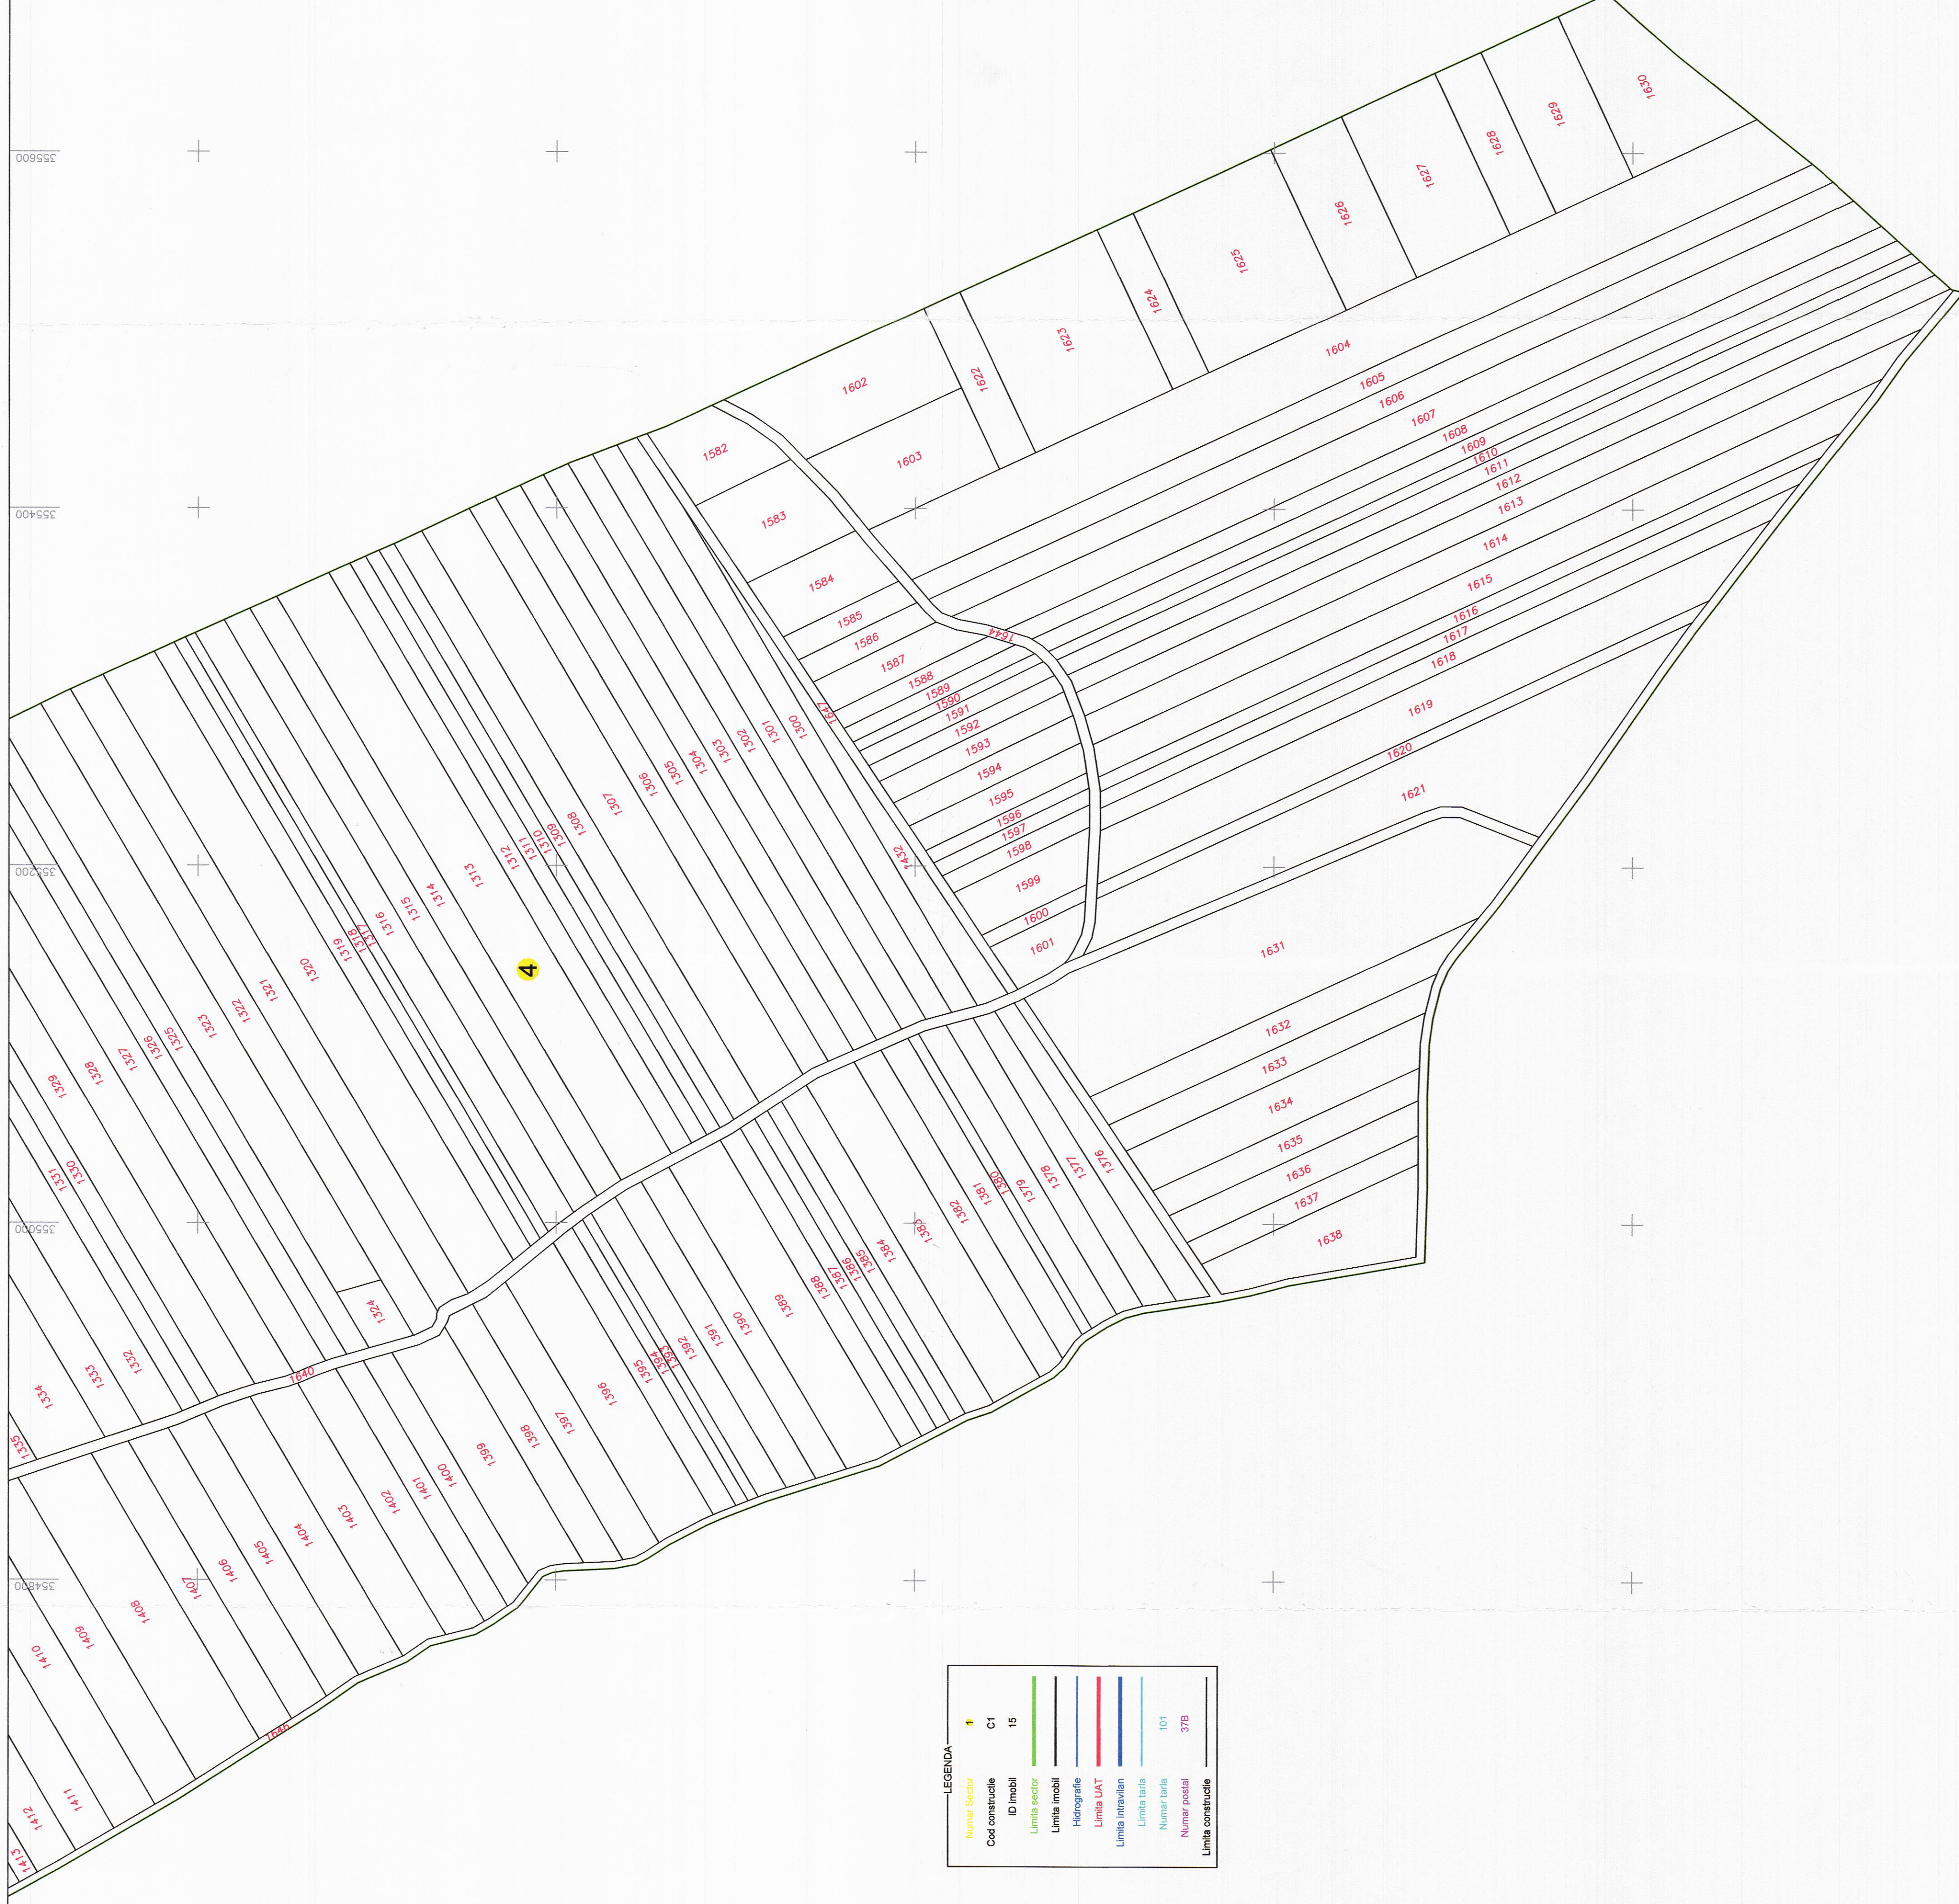

PLAN CADASTRAL
UAT: Homoroade, judetul: SATU MARE, Sect. cad. 4, plansa 2
Scara 1:2000
Sistem de proiectie: stereografic 1970
Spre Publicare