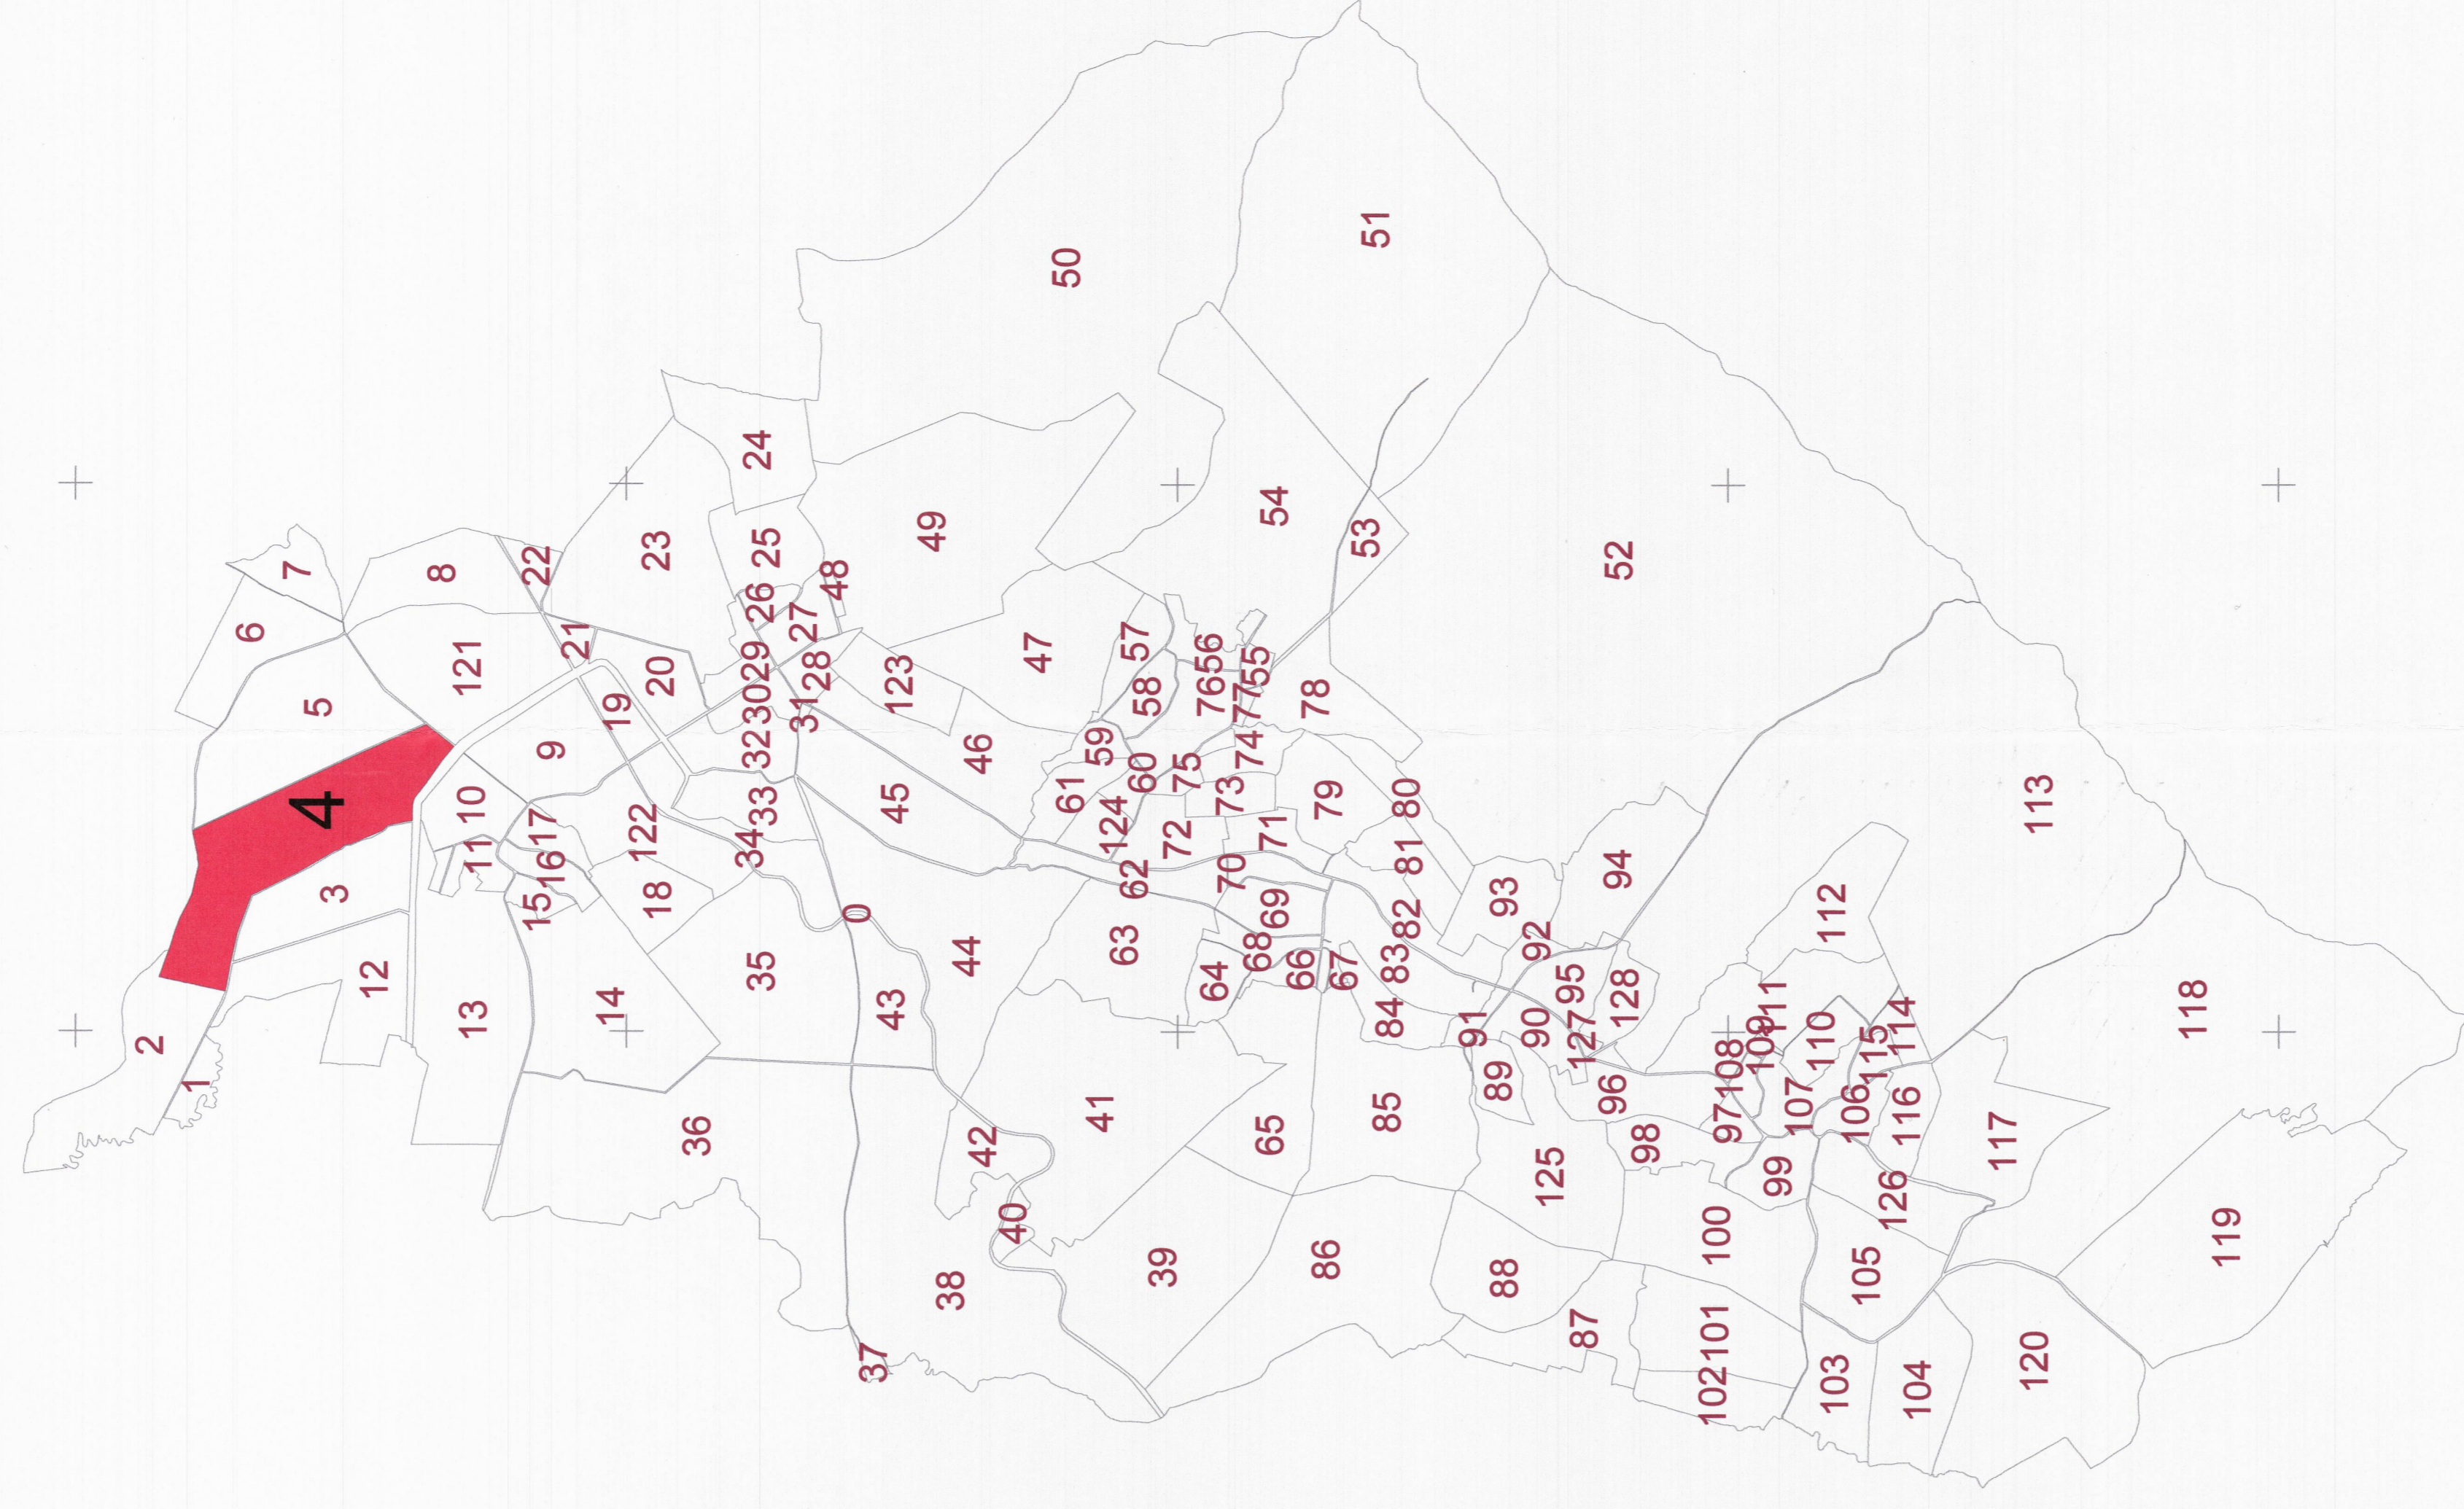

PLAN CADASTRAL
UAT: Homoroade, judetul: SATU MARE, Sect. cad. 4, plansa 1
Scara 1:2000
Sistem de proiectie: stereografic 1970
Spre Publicare

LEGENA	
Numar sector	15
Cod contineute	C1
ID model	15
Limita sector	—
Limita model	—
Historic	—
Limita UAT	—
Limita intravilan	—
Limita extravilan	—
Numar parcel	001
Limita contineute	005