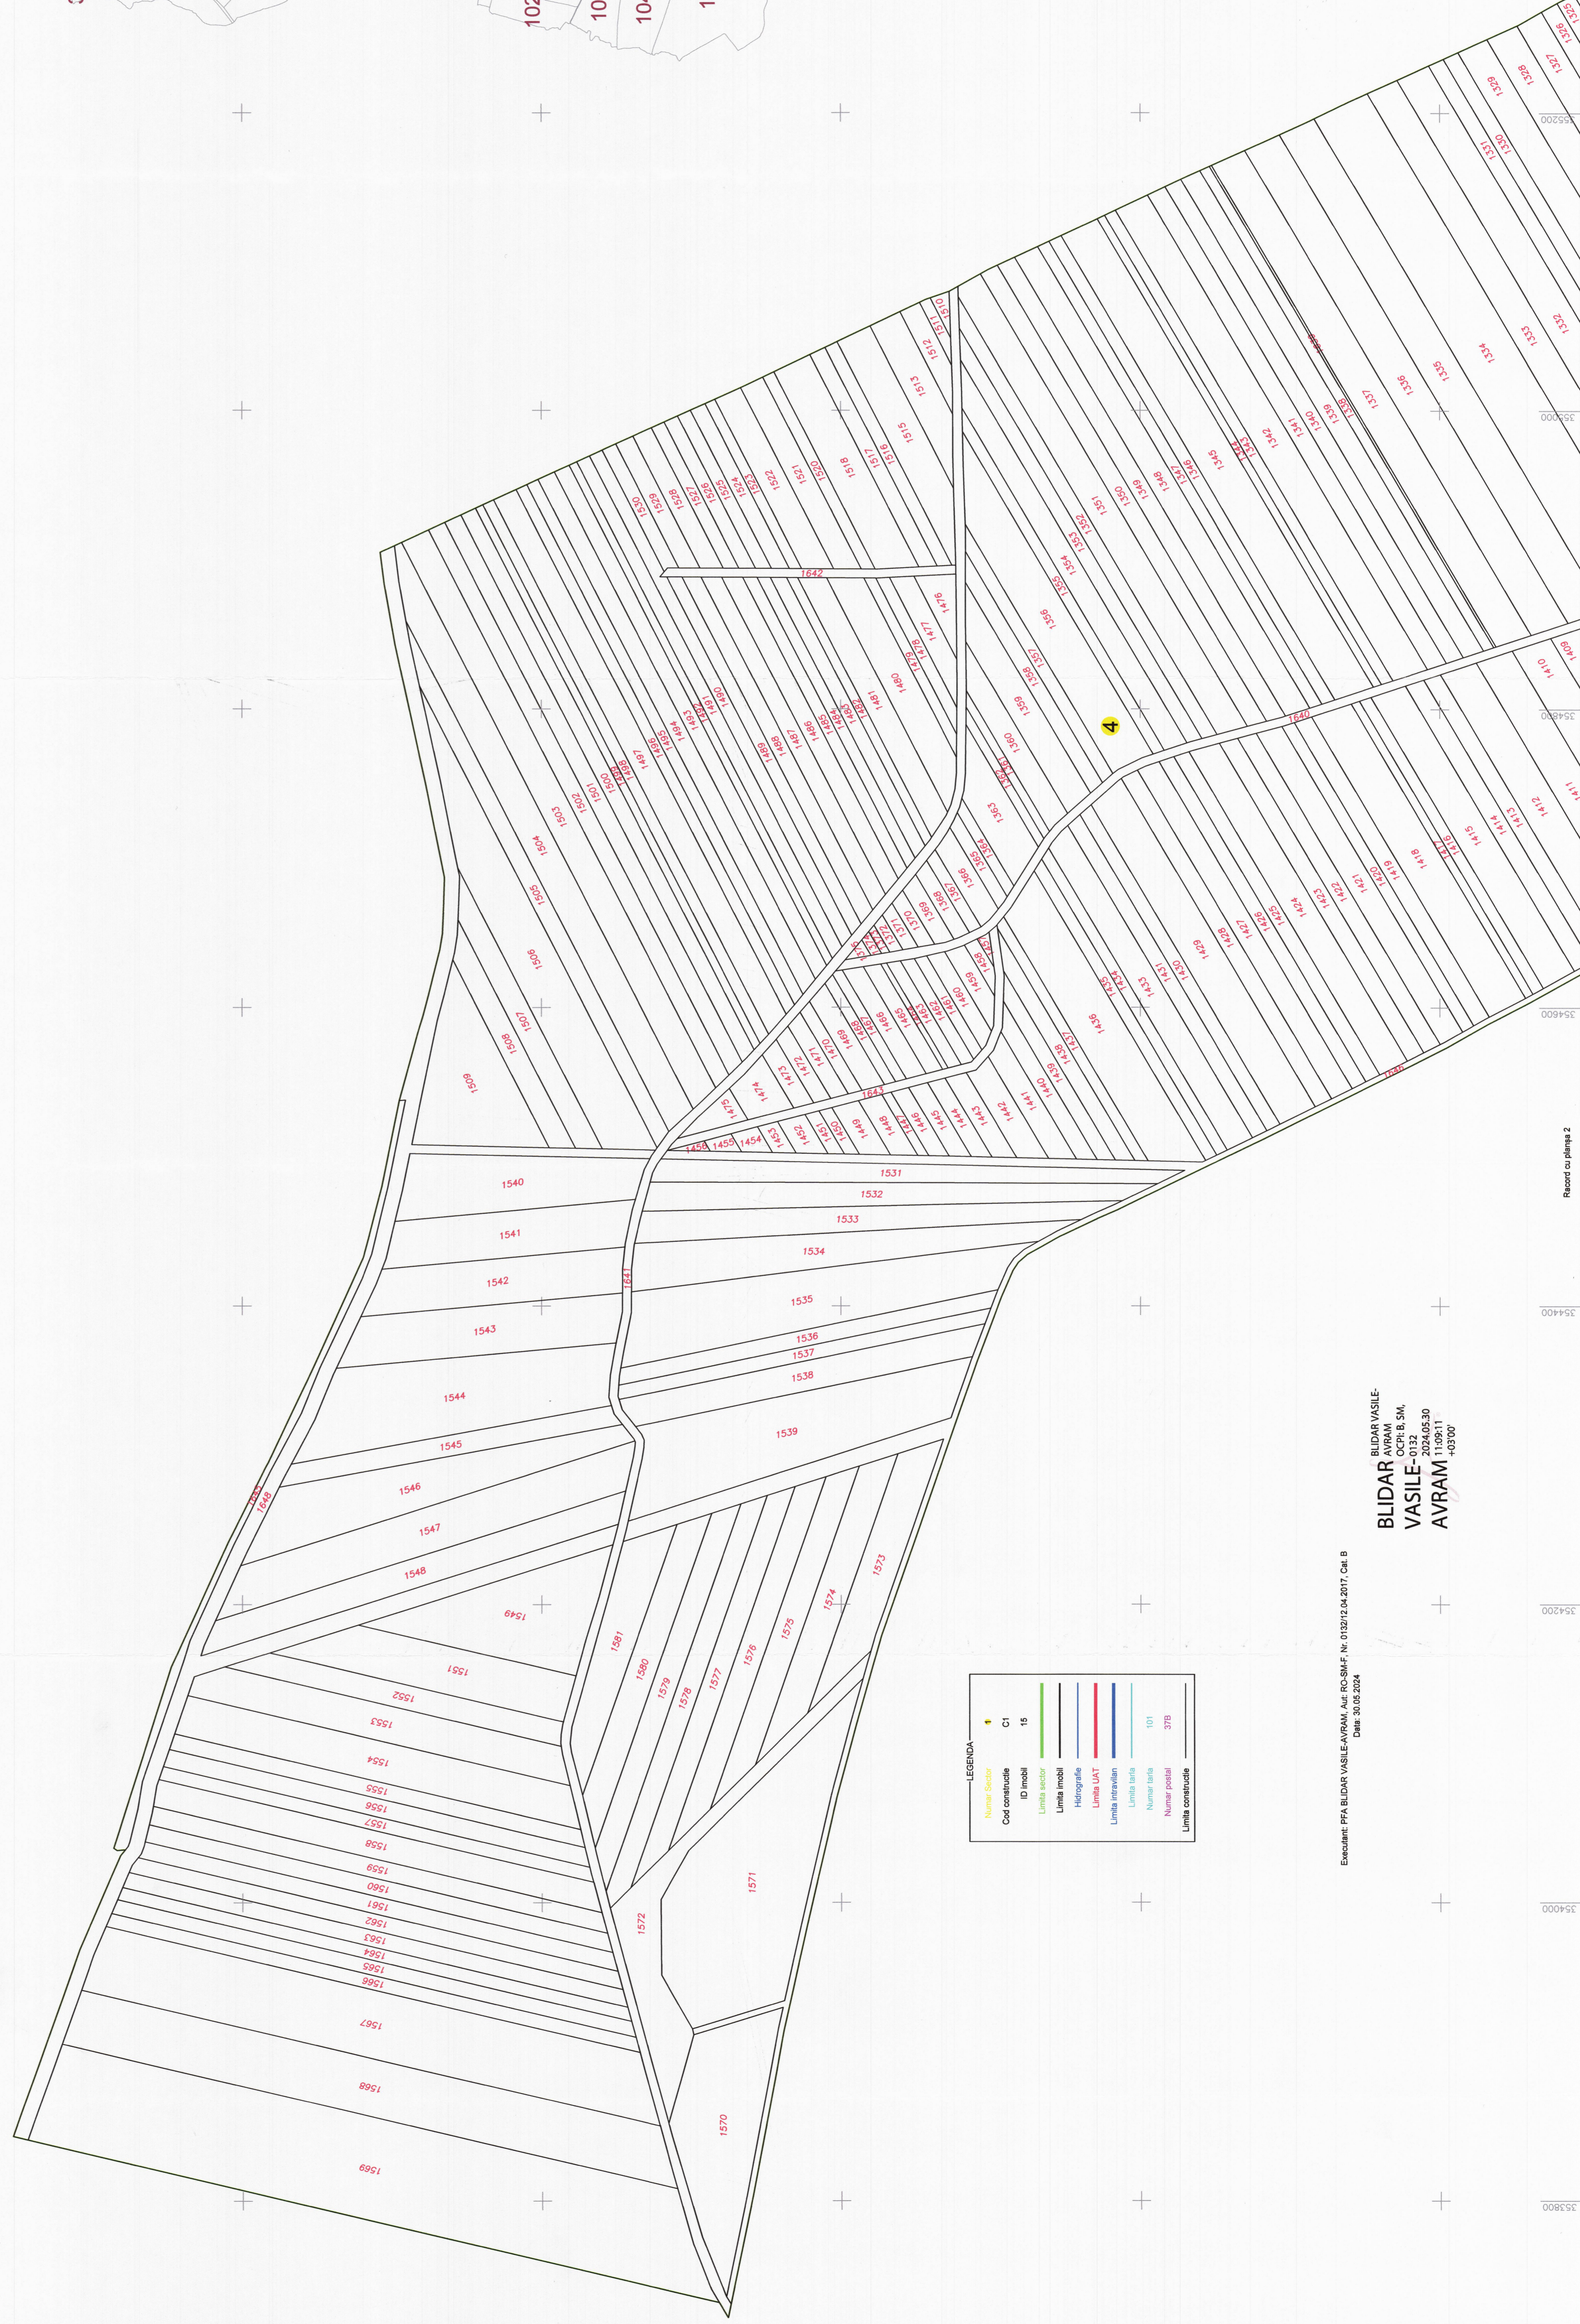

PLAN CADASTRAL
UAT: Homoroade, judetul: SATU MARE, Sect. cad. 4, plansa 1
Scara 1:2000
Sistem de proiectie: stereografic 1970
Spre Publicare

LEGENA	
Numar sector	15
Cod contineute	C1
ID model	15
Limita sector	—
Limita model	—
Historic	—
Limita UAT	—
Limita intravilan	—
Limita extravilan	—
Numar parcel	001
Limita contineute	005