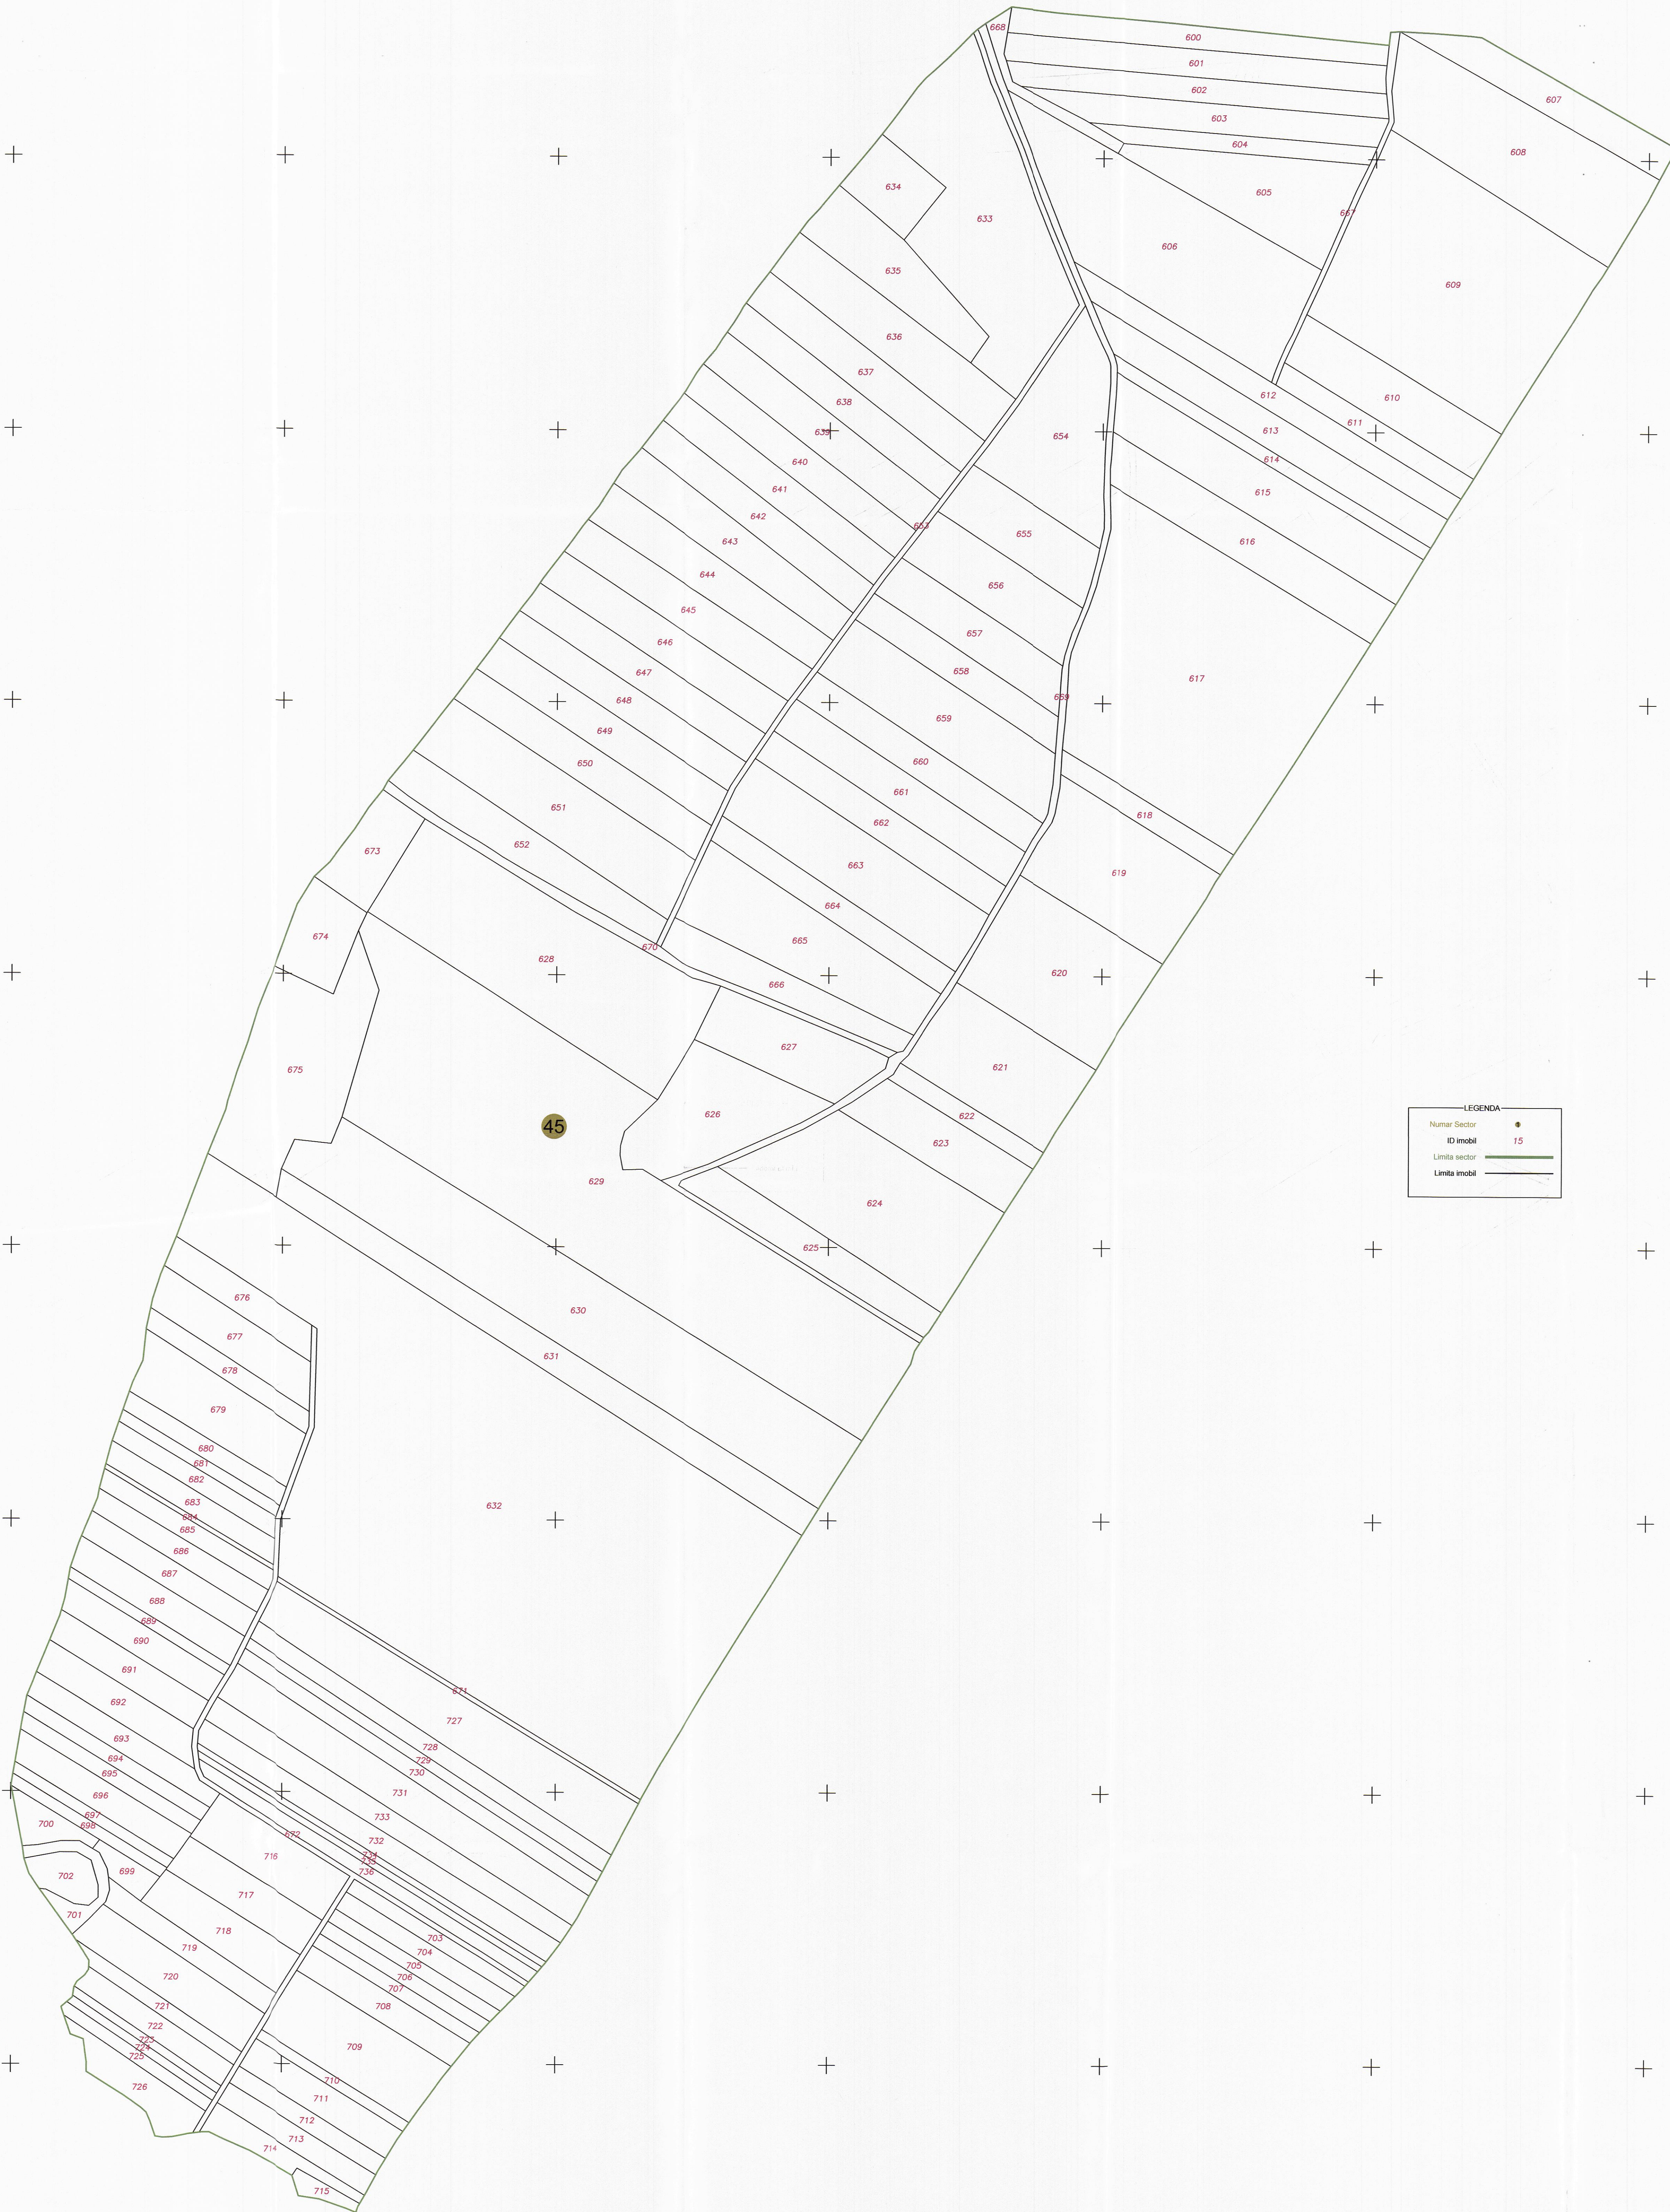

PLAN CADASTRAL
UAT: Homoroade, judetul: SATU MARE, Sect. cad. 45, plansa 1
Scara 1:2000
Sistem de proiectie: stereografic 1970
Spre Publicare

LEGENDA	
Numar Sector	•
ID imobil	15
Limita sector	—
Limita imobil	—