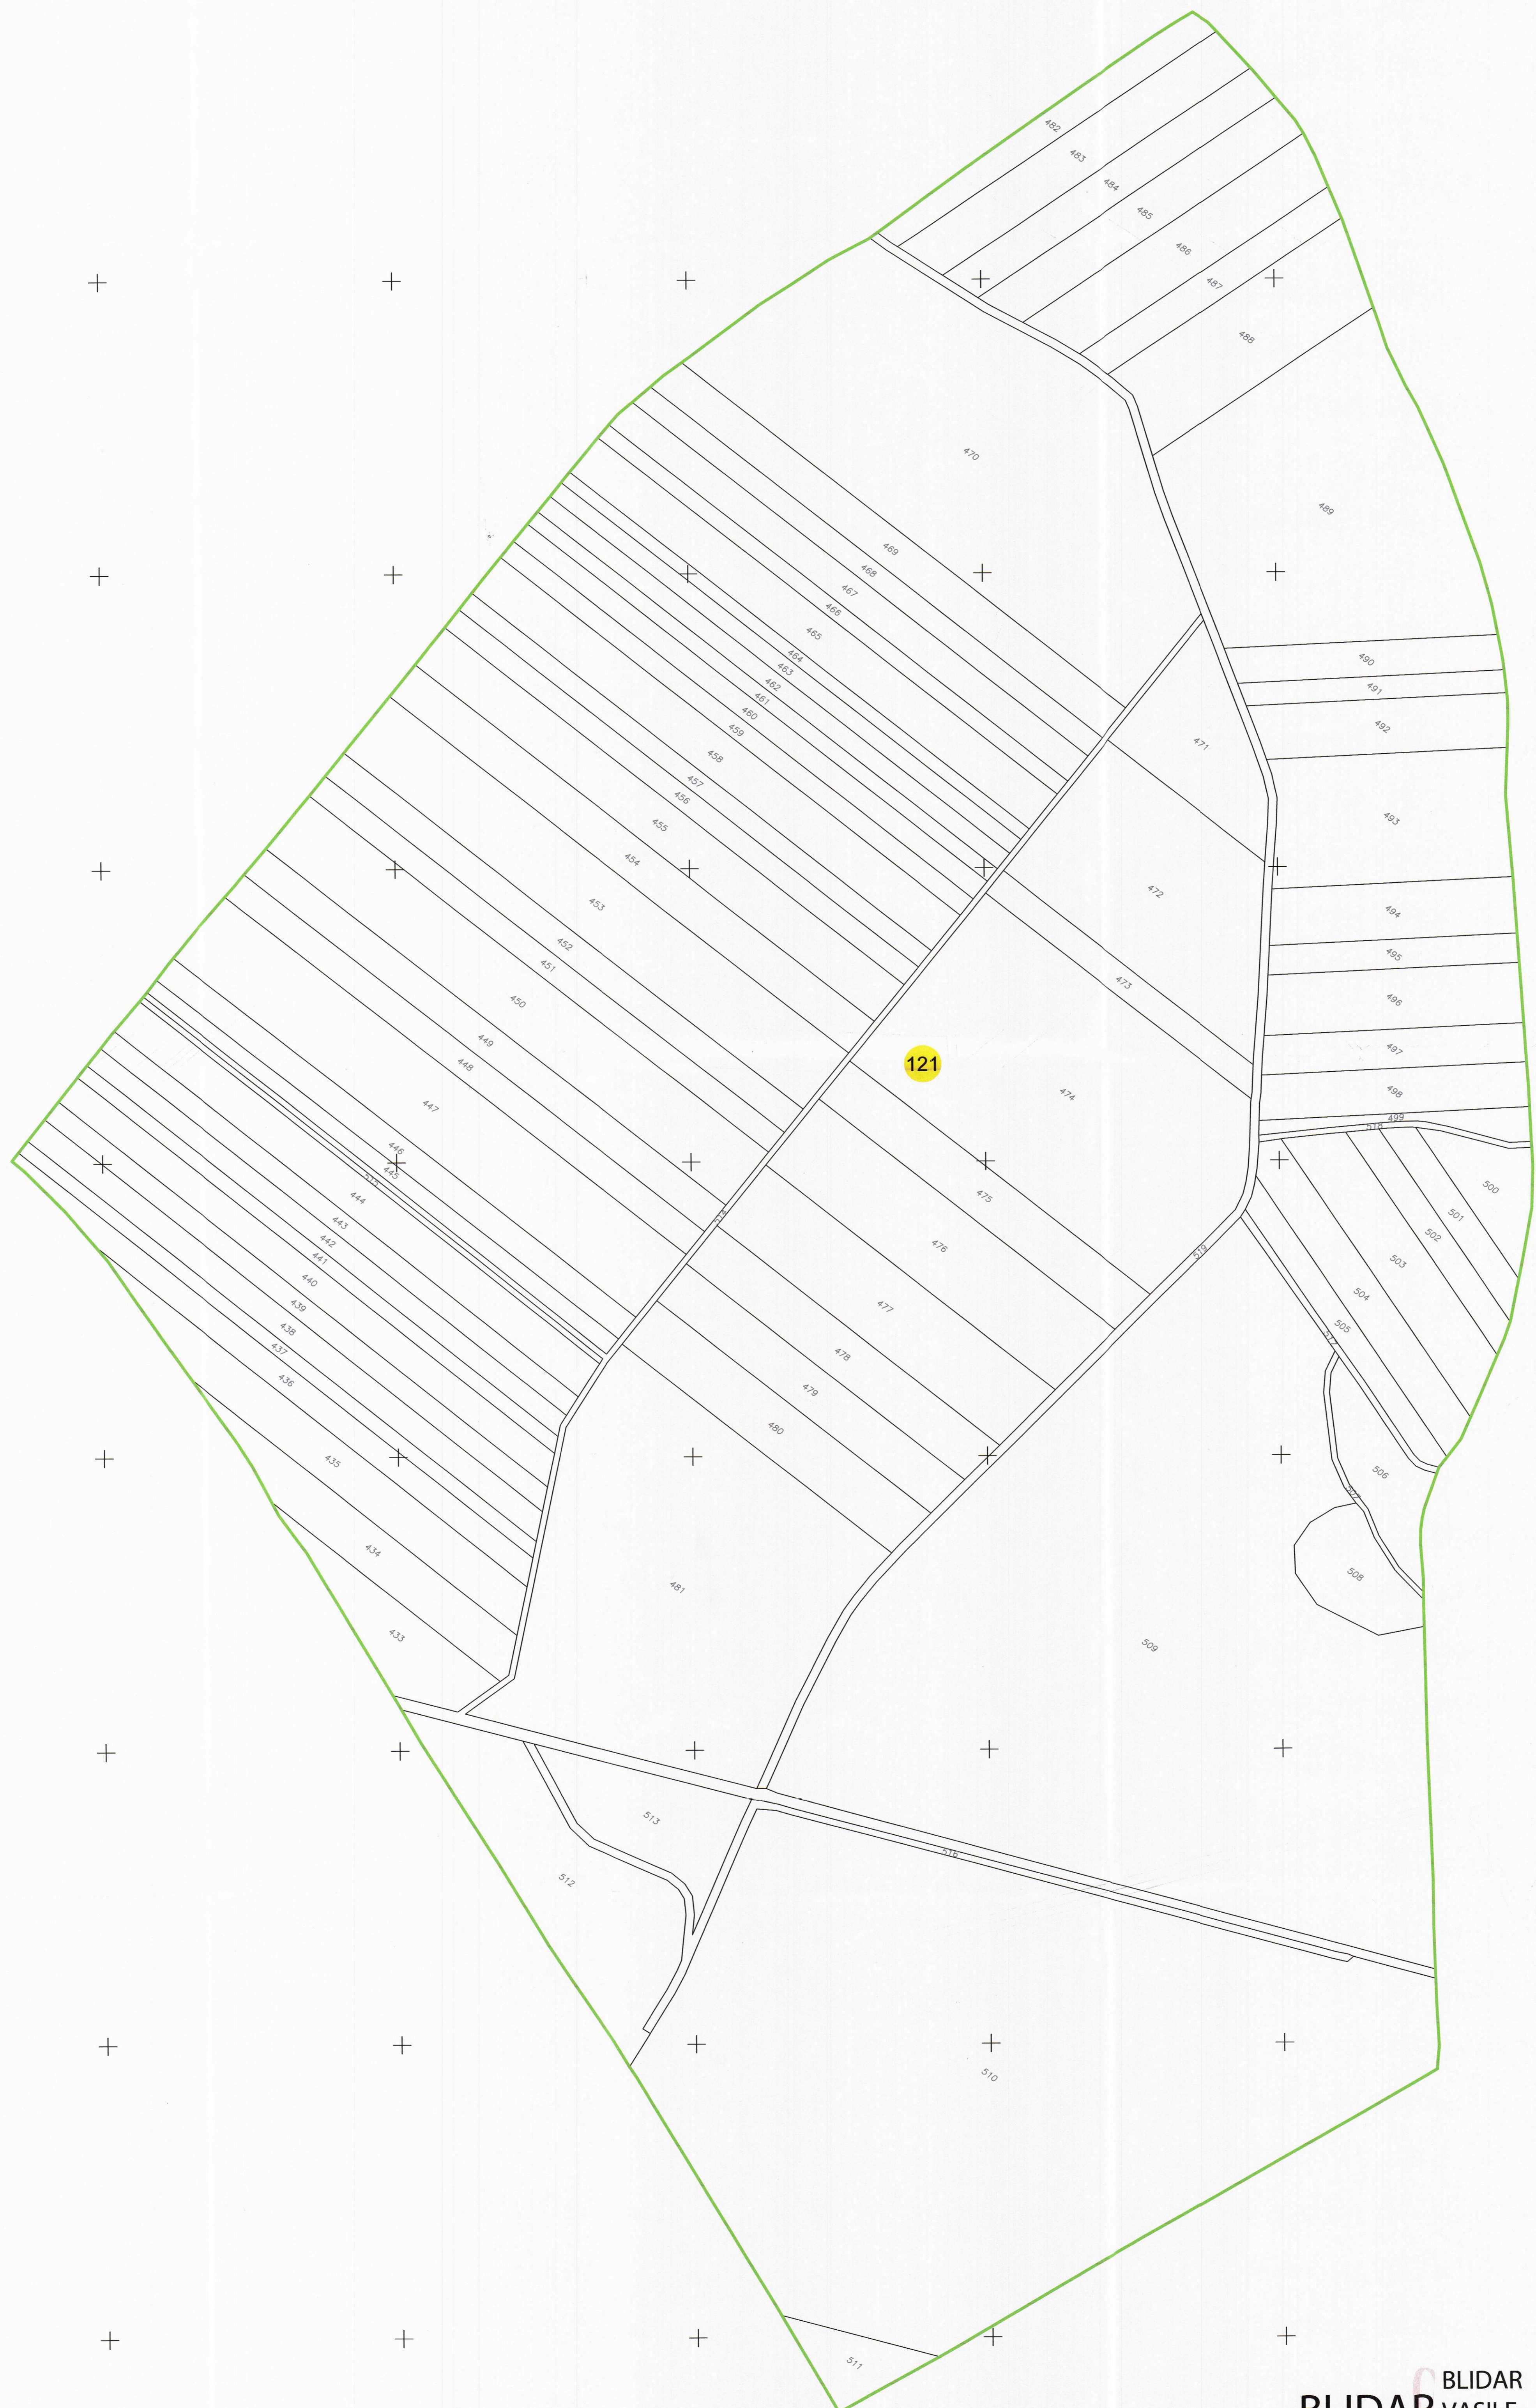

PLAN CADASTRAL
UAT: Homoroade, judetul: SATU MARE, Sect. cad. 121, plansa 1
Scara 1:2000
Sistem de proiectie: stereografic 1970
Spre Publicare

LEGENDA	
Numar Sector	121
Cod constructie	C1
ID imobil	15
Limita sector	— (green line)
Limita imobil	— (black line)
Limita constructie	— (black line)

**BLIDAR VASILE-
AVRAM**
OCPI: B, SM,
0132
2022.09.07
14:04:26
+02'00'