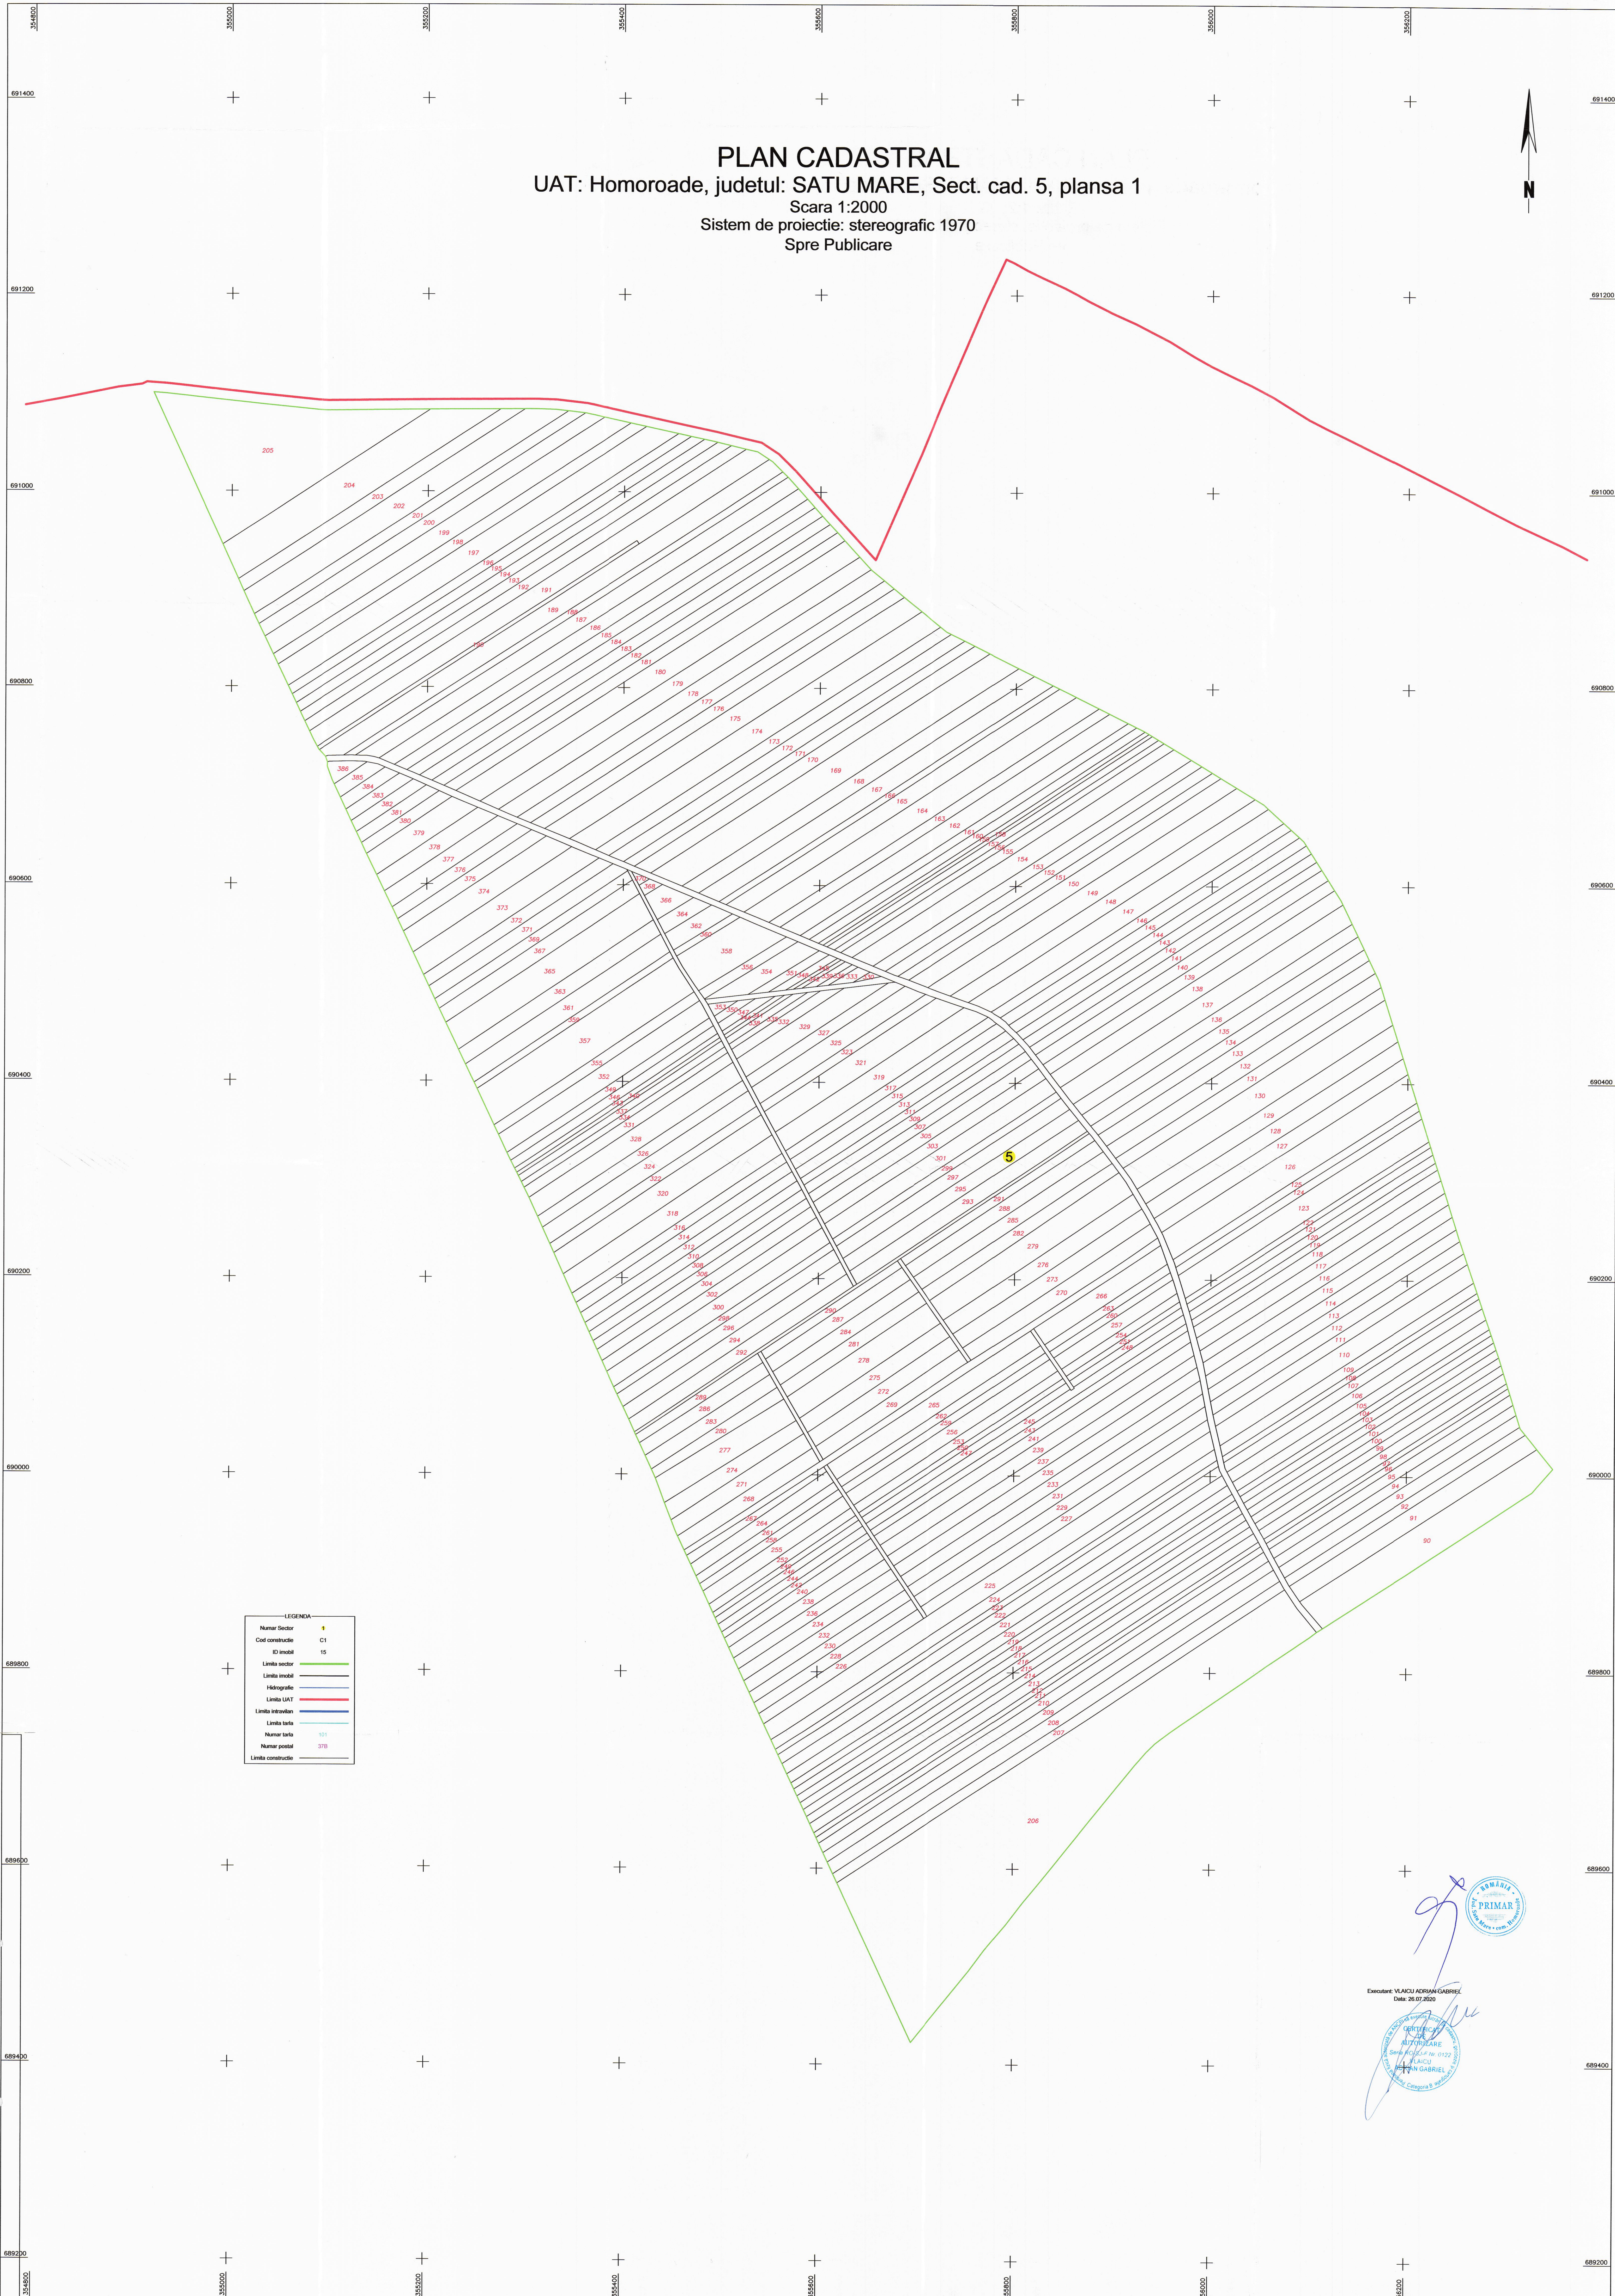

PLAN CADASTRAL
UAT: Homoroad, judetul: SATU MARE, Sect. cad. 5, plansa 1
Scara 1:2000
Sistem de proiectie: stereografic 1970
Spre Publicare

Executant: VLACIU ADRIAN GABRIEL
Data: 26.07.2008