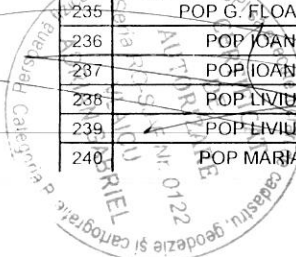

202	PINTEA M. FLOARE	999999999999	281	1	5	judet SATU MARE, UAT Homoroade, Cod postal 447163	2400		NASCUTA IN 1928
203	PINTEA M. FLOARE	999999999999	282	1	5	judet SATU MARE, UAT Homoroade, Cod postal 447163	3000		NASCUTA IN 1928
204	PINTEA MARIA	21.11.1945	283	1	5	judet SATU MARE, UAT Homoroade, Cod postal 447163	2300		
205	PINTEA MARIA	21.11.1945	284	1	5	judet SATU MARE, UAT Homoroade, Cod postal 447163	2600		
206	PINTEA MONICA-MIHAELA	08.11.1972	109	1	5	judet SATU MARE, UAT Homoroade, Cod postal 447163	3300		casatorit cu
207	PINTEA MONICA-MIHAELA	08.11.1972	224	1	5	judet SATU MARE, UAT Homoroade, Cod postal 447163	5800		casatorit cu
208	PINTEA RAMONA CRINA	19.10.1980	292	1	5	judet SATU MARE, UAT Homoroade, Cod postal 447163	3800		casatorita cu
209	PINTEA RAMONA CRINA	19.10.1980	293	1	5	judet SATU MARE, UAT Homoroade, Cod postal 447163	4200		casatorita cu
210	PINTEA TIBERIU	13.04.1966	109	1	5	judet SATU MARE, UAT Homoroade, Cod postal 447163	3300		
211	PINTEA TIBERIU	13.04.1966	224	1	5	judet SATU MARE, UAT Homoroade, Cod postal 447163	5800		
212	PINTEA V. AUREL	999999999999	106	1	5	judet SATU MARE, UAT Homoroade, Cod postal 447163	3600		NASCUT IN 1934
213	PINTEA V. AUREL	999999999999	221	1	5	judet SATU MARE, UAT Homoroade, Cod postal 447163	6100		NASCUT IN 1934
214	PINTEA V. AUREL	999999999999	264	1	5	judet SATU MARE, UAT Homoroade, Cod postal 447163	2200		NASCUT IN 1934
215	PINTEA V. AUREL	999999999999	265	1	5	judet SATU MARE, UAT Homoroade, Cod postal 447163	4500		NASCUT IN 1934
216	PINTEA V. AUREL	999999999999	266	1	5	judet SATU MARE, UAT Homoroade, Cod postal 447163	3000		NASCUT IN 1934
217	PINTEA V. AUREL	999999999999	294	1	5	judet SATU MARE, UAT Homoroade, Cod postal 447163	3700		NASCUT IN 1934
218	PINTEA V. AUREL	999999999999	295	1	5	judet SATU MARE, UAT Homoroade, Cod postal 447163	4000		NASCUT IN 1934
219	PINTEA VIRGILIU GEORGE	13.01.1979	292	1	5	judet SATU MARE, UAT Homoroade, Cod postal 447163	3800		bun comun
220	PINTEA VIRGILIU GEORGE	13.01.1979	293	1	5	judet SATU MARE, UAT Homoroade, Cod postal 447163	4200		bun comun
221	POP A. AUREL DUMITRU	999999999999	164	1	5	judet SATU MARE, UAT Homoroade, Cod postal 447163	9000		NASCUT IN 1961
222	POP A. EMMA	999999999999	168	1	5	judet SATU MARE, UAT Homoroade, Cod postal 447163	6200		NASCUTA IN 1914
223	POP A. EMMA	999999999999	363	1	5	judet SATU MARE, UAT Homoroade, Cod postal 447163	3900		NASCUTA IN 1914
224	POP A. EMMA	999999999999	364	1	5	judet SATU MARE, UAT Homoroade, Cod postal 447163	800		NASCUTA IN 1914
225	POP D. DUMITRU	999999999999	192	1	5	judet SATU MARE, UAT Homoroade, Cod postal 447163	5900		nascut in 1939
226	POP D. TRAIAN	999999999999	201	1	5	judet SATU MARE, UAT Homoroade, Cod postal 447163	4300		NASCUT IN 1907
227	POP D. VALER	999999999999	192	1	5	judet SATU MARE, UAT Homoroade, Cod postal 447163	5900		nascut in 1936
228	POP D. VASILE	999999999999	192	1	5	judet SATU MARE, UAT Homoroade, Cod postal 447163	5900		nascut in 1942
229	POP DUMITRU	999999999999	274	1	5	judet SATU MARE, UAT Homoroade, Cod postal 447163	2700		nascut in 1914
230	POP DUMITRU	999999999999	275	1	5	judet SATU MARE, UAT Homoroade, Cod postal 447163	2900		nascut in 1914
231	POP G. FLOARE	999999999999	122	1	5	judet SATU MARE, UAT Homoroade, Cod postal 447163	1700		NASCUTA IN 1927
232	POP G. FLOARE	999999999999	196	1	5	judet SATU MARE, UAT Homoroade, Cod postal 447163	4500		NASCUTA IN 1927
233	POP G. FLOARE	999999999999	249	1	5	judet SATU MARE, UAT Homoroade, Cod postal 447163	1000		NASCUTA IN 1927
234	POP G. FLOARE	999999999999	250	1	5	judet SATU MARE, UAT Homoroade, Cod postal 447163	1400		NASCUTA IN 1927
235	POP G. FLOARE	999999999999	251	1	5	judet SATU MARE, UAT Homoroade, Cod postal 447163	800		NASCUTA IN 1927
236	POP IOAN	26.02.1950	96	1	5	judet SATU MARE, UAT Homoroade, Cod postal 447163	1900		
237	POP IOAN	26.02.1950	211	1	5	judet SATU MARE, UAT Homoroade, Cod postal 447163	3500		
238	POP LIVIU	999999999999	274	1	5	judet SATU MARE, UAT Homoroade, Cod postal 447163	2700		nascut in 1928
239	POP LIVIU	999999999999	275	1	5	judet SATU MARE, UAT Homoroade, Cod postal 447163	2900		nascut in 1928
240	POP MARIA	999999999999	129	1	5	judet SATU MARE, UAT Homoroade, Cod postal 447163	5300