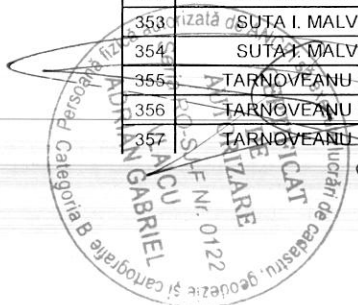

319	SARAZ G. MARIA	9999999999999	342	1	5	judet SATU MARE, UAT Homoroade, Cod postal 447163	200		NASCUTA IN 1921
320	SAROZ I. GHEORGHE	9999999999999	195	1	5	judet SATU MARE, UAT Homoroade, Cod postal 447163	4800		NASCUT IN 1922
321	SC TERRA SEBASTIAN SRL	13861835	101	1	5	judet SATU MARE, UAT Homoroade, Cod postal 447163	2400		
322	SC TERRA SEBASTIAN SRL	13861835	135	1	5	judet SATU MARE, UAT Homoroade, Cod postal 447163	4800		
323	SC TERRA SEBASTIAN SRL	13861835	176	1	5	judet SATU MARE, UAT Homoroade, Cod postal 447163	5600		
324	SC TERRA SEBASTIAN SRL	13861835	203	1	5	judet SATU MARE, UAT Homoroade, Cod postal 447163	4400		
325	SC TERRA SEBASTIAN SRL	13861835	216	1	5	judet SATU MARE, UAT Homoroade, Cod postal 447163	4100		
326	SC TERRA SEBASTIAN SRL	13861835	252	1	5	judet SATU MARE, UAT Homoroade, Cod postal 447163	1600		
327	SC TERRA SEBASTIAN SRL	13861835	253	1	5	judet SATU MARE, UAT Homoroade, Cod postal 447163	2300		
328	SC TERRA SEBASTIAN SRL	13861835	254	1	5	judet SATU MARE, UAT Homoroade, Cod postal 447163	1200		
329	SC TERRA SEBASTIAN SRL	13861835	375	1	5	judet SATU MARE, UAT Homoroade, Cod postal 447163	2300		
330	SERBAN V. MIRCEA	9999999999999	144	1	5	judet SATU MARE, UAT Homoroade, Cod postal 447163	3700		NASCUT IN 1921
331	SERBAN V. MIRCEA	9999999999999	312	1	5	judet SATU MARE, UAT Homoroade, Cod postal 447163	2800		NASCUT IN 1921
332	SERBAN V. MIRCEA	9999999999999	313	1	5	judet SATU MARE, UAT Homoroade, Cod postal 447163	2800		NASCUT IN 1921
333	SILAGHI MARIA	9999999999999	159	1	5	judet SATU MARE, UAT Homoroade, Cod postal 447163	1700		NASCUTA IN 1918
334	SILAGHI MARIA	9999999999999	343	1	5	judet SATU MARE, UAT Homoroade, Cod postal 447163	1200		NASCUTA IN 1918
335	SILAGHI MARIA	9999999999999	344	1	5	judet SATU MARE, UAT Homoroade, Cod postal 447163	300		NASCUTA IN 1918
336	SILAGHI MARIA	9999999999999	345	1	5	judet SATU MARE, UAT Homoroade, Cod postal 447163	200		NASCUTA IN 1918
337	SILAGHI T. ILEANA	9999999999999	261	1	5	judet SATU MARE, UAT Homoroade, Cod postal 447163	1500		NASCUTA IN 1947
338	SILAGHI T. ILEANA	9999999999999	262	1	5	judet SATU MARE, UAT Homoroade, Cod postal 447163	2200		NASCUTA IN 1947
339	SILAGHI T. ILEANA	9999999999999	263	1	5	judet SATU MARE, UAT Homoroade, Cod postal 447163	1300		NASCUTA IN 1947
340	SOPONAR DUMITRU PETRU	9999999999999	102	1	5	judet SATU MARE, UAT Homoroade, Cod postal 447163	2300		
341	SOPONAR DUMITRU PETRU	9999999999999	197	1	5	judet SATU MARE, UAT Homoroade, Cod postal 447163	11000		
342	SOPONAR DUMITRU PETRU	9999999999999	217	1	5	judet SATU MARE, UAT Homoroade, Cod postal 447163	4100		
343	SOPONAR VASILE	9999999999999	102	1	5	judet SATU MARE, UAT Homoroade, Cod postal 447163	2300		
344	SOPONAR VASILE	9999999999999	197	1	5	judet SATU MARE, UAT Homoroade, Cod postal 447163	11000		
345	SOPONAR VASILE	9999999999999	217	1	5	judet SATU MARE, UAT Homoroade, Cod postal 447163	4100		
346	STAN MARIA	13.09.1951	118	1	5	judet SATU MARE, UAT Homoroade, Cod postal 447163	3300		
347	STAN MARIA	13.09.1951	240	1	5	judet SATU MARE, UAT Homoroade, Cod postal 447163	2000		
348	STAN MARIA	13.09.1951	241	1	5	judet SATU MARE, UAT Homoroade, Cod postal 447163	4300		
349	STATUL ROMAN	9999999999999	387	1	5	judet SATU MARE, UAT Homoroade, Cod postal 447163	9172		- domeniu public
350	STATUL ROMAN	9999999999999	388	1	5	judet SATU MARE, UAT Homoroade, Cod postal 447163	4082		- domeniu public
351	SUTA I. MALVINA	9999999999999	156	1	5	judet SATU MARE, UAT Homoroade, Cod postal 447163	2300		
352	SUTA I. MALVINA	9999999999999	334	1	5	judet SATU MARE, UAT Homoroade, Cod postal 447163	1600		
353	SUTA I. MALVINA	9999999999999	335	1	5	judet SATU MARE, UAT Homoroade, Cod postal 447163	600		
354	SUTA I. MALVINA	9999999999999	336	1	5	judet SATU MARE, UAT Homoroade, Cod postal 447163	200		
355	TARNOVEANU IOAN	9999999999999	130	1	5	judet SATU MARE, UAT Homoroade, Cod postal 447163	8100		
356	TARNOVEANU IOAN	9999999999999	277	1	5	judet SATU MARE, UAT Homoroade, Cod postal 447163	4000		
357	TARNOVEANU IOAN	9999999999999	278	1	5	judet SATU MARE, UAT Homoroade, Cod postal 447163	4300