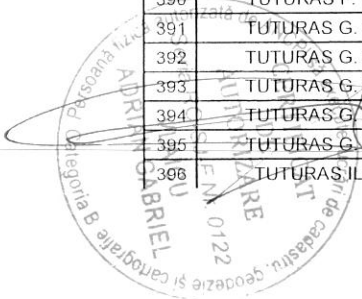

358	TARNOVEANU IOAN	9999999999999	279	1	5	judet SATU MARE, UAT Homoroade, Cod postal 447163	5900		
359	TARNOVEANU VIOARA	9999999999999	130	1	5	judet SATU MARE, UAT Homoroade, Cod postal 447163	8100		
360	TARNOVEANU VIOARA	9999999999999	277	1	5	judet SATU MARE, UAT Homoroade, Cod postal 447163	4000		
361	TARNOVEANU VIOARA	9999999999999	278	1	5	judet SATU MARE, UAT Homoroade, Cod postal 447163	4300		
362	TARNOVEANU VIOARA	9999999999999	279	1	5	judet SATU MARE, UAT Homoroade, Cod postal 447163	5900		
363	TINCA I. VASILE	22.05.1939	118	1	5	judet SATU MARE, UAT Homoroade, Cod postal 447163	3300		
364	TINCA I. VASILE	22.05.1939	240	1	5	judet SATU MARE, UAT Homoroade, Cod postal 447163	2000		
365	TINCA I. VASILE	22.05.1939	241	1	5	judet SATU MARE, UAT Homoroade, Cod postal 447163	4300		
366	TODICA I. TEOFIL	9999999999999	184	1	5	judet SATU MARE, UAT Homoroade, Cod postal 447163	5600		NASCUT IN 1930
367	TODICA I. TEOFIL	9999999999999	383	1	5	judet SATU MARE, UAT Homoroade, Cod postal 447163	900		NASCUT IN 1930
368	TOMSA C. VIORICA	9999999999999	191	1	5	judet SATU MARE, UAT Homoroade, Cod postal 447163	10000		NASCUTA IN 1947
369	TOMSA D. ANTON	9999999999999	191	1	5	judet SATU MARE, UAT Homoroade, Cod postal 447163	10000		NASCUT IN 1937
370	TOMSA D. AUREL	9999999999999	191	1	5	judet SATU MARE, UAT Homoroade, Cod postal 447163	10000		NASCUT IN 1949
371	TOMSA D. GHEORGHE	9999999999999	191	1	5	judet SATU MARE, UAT Homoroade, Cod postal 447163	10000		NASCUT IN 1945
372	TOMSA D. VALENTIN	9999999999999	191	1	5	judet SATU MARE, UAT Homoroade, Cod postal 447163	10000		NASCUT IN 1931
373	TOMSA V. IOAN	9999999999999	121	1	5	judet SATU MARE, UAT Homoroade, Cod postal 447163	2300		nascut in anul 1934
374	TOMSA V. IOAN	9999999999999	246	1	5	judet SATU MARE, UAT Homoroade, Cod postal 447163	1300		nascut in anul 1934
375	TOMSA V. IOAN	9999999999999	247	1	5	judet SATU MARE, UAT Homoroade, Cod postal 447163	1900		nascut in anul 1934
376	TOMSA V. IOAN	9999999999999	248	1	5	judet SATU MARE, UAT Homoroade, Cod postal 447163	1000		nascut in anul 1934
377	TOMSA V. MARIA	9999999999999	230	1	5	judet SATU MARE, UAT Homoroade, Cod postal 447163	2200		NASCUTA IN 1939
378	TOMSA V. MARIA	9999999999999	231	1	5	judet SATU MARE, UAT Homoroade, Cod postal 447163	4300		NASCUTA IN 1939
379	TOPAN T. MARIA	9999999999999	261	1	5	judet SATU MARE, UAT Homoroade, Cod postal 447163	1500		NASCUTA IN 1955
380	TOPAN T. MARIA	9999999999999	262	1	5	judet SATU MARE, UAT Homoroade, Cod postal 447163	2200		NASCUTA IN 1955
381	TOPAN T. MARIA	9999999999999	263	1	5	judet SATU MARE, UAT Homoroade, Cod postal 447163	1300		NASCUTA IN 1955
382	TORDOI GHEORGHE	9999999999999	166	1	5	judet SATU MARE, UAT Homoroade, Cod postal 447163	2600		NASCUT IN 1915
383	TORDOI GHEORGHE	9999999999999	359	1	5	judet SATU MARE, UAT Homoroade, Cod postal 447163	1700		NASCUT IN 1915
384	TORDOI GHEORGHE	9999999999999	360	1	5	judet SATU MARE, UAT Homoroade, Cod postal 447163	500		NASCUT IN 1915
385	TOTH C. MINODORA	9999999999999	128	1	5	judet SATU MARE, UAT Homoroade, Cod postal 447163	5200		NASCUTA IN 1961
386	TOTH C. MINODORA	9999999999999	271	1	5	judet SATU MARE, UAT Homoroade, Cod postal 447163	2800		NASCUTA IN 1961
387	TOTH C. MINODORA	9999999999999	272	1	5	judet SATU MARE, UAT Homoroade, Cod postal 447163	2900		NASCUTA IN 1961
388	TOTH C. MINODORA	9999999999999	273	1	5	judet SATU MARE, UAT Homoroade, Cod postal 447163	4000		NASCUTA IN 1961
389	TUTURAS F. MARIA	9999999999999	304	1	5	judet SATU MARE, UAT Homoroade, Cod postal 447163	3200		NASCUTA IN 1924
390	TUTURAS F. MARIA	9999999999999	305	1	5	judet SATU MARE, UAT Homoroade, Cod postal 447163	3300		NASCUTA IN 1924
391	TUTURAS G. MARIA	9999999999999	122	1	5	judet SATU MARE, UAT Homoroade, Cod postal 447163	1700		
392	TUTURAS G. MARIA	9999999999999	196	1	5	judet SATU MARE, UAT Homoroade, Cod postal 447163	4500		
393	TUTURAS G. MARIA	9999999999999	249	1	5	judet SATU MARE, UAT Homoroade, Cod postal 447163	1000		
394	TUTURAS G. MARIA	9999999999999	250	1	5	judet SATU MARE, UAT Homoroade, Cod postal 447163	1400		
395	TUTURAS G. MARIA	9999999999999	251	1	5	judet SATU MARE, UAT Homoroade, Cod postal 447163	800		
396	TUTURAS ILEANA	9999999999999	274	1	5	judet SATU MARE, UAT Homoroade, Cod postal 447163	2700