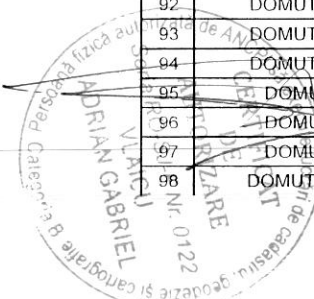

62	CIOARA I. ALEXANDRU	9999999999999	302	1	5	judet SATU MARE, UAT Homoroade, Cod postal 447163	3100	NASCUT IN 1922
63	CIOARA I. ALEXANDRU	9999999999999	303	1	5	judet SATU MARE, UAT Homoroade, Cod postal 447163	3300	NASCUT IN 1922
64	COSMA C. VIORICA	9999999999999	128	1	5	judet SATU MARE, UAT Homoroade, Cod postal 447163	5200	NASCUTA IN 1958
65	COSMA C. VIORICA	9999999999999	271	1	5	judet SATU MARE, UAT Homoroade, Cod postal 447163	2800	NASCUTA IN 1958
66	COSMA C. VIORICA	9999999999999	272	1	5	judet SATU MARE, UAT Homoroade, Cod postal 447163	2900	NASCUTA IN 1958
67	COSMA C. VIORICA	9999999999999	273	1	5	judet SATU MARE, UAT Homoroade, Cod postal 447163	4000	NASCUTA IN 1958
68	COSMA I. LIVIU	9999999999999	156	1	5	judet SATU MARE, UAT Homoroade, Cod postal 447163	2300	nascut in 1933
69	COSMA I. LIVIU	9999999999999	334	1	5	judet SATU MARE, UAT Homoroade, Cod postal 447163	1600	nascut in 1933
70	COSMA I. LIVIU	9999999999999	335	1	5	judet SATU MARE, UAT Homoroade, Cod postal 447163	600	nascut in 1933
71	COSMA I. LIVIU	9999999999999	336	1	5	judet SATU MARE, UAT Homoroade, Cod postal 447163	200	nascut in 1933
72	COZMA Gh. DUMITRU	9999999999999	157	1	5	judet SATU MARE, UAT Homoroade, Cod postal 447163	2600	NASCUT IN 1938
73	COZMA Gh. DUMITRU	9999999999999	337	1	5	judet SATU MARE, UAT Homoroade, Cod postal 447163	1700	NASCUT IN 1938
74	COZMA Gh. DUMITRU	9999999999999	338	1	5	judet SATU MARE, UAT Homoroade, Cod postal 447163	600	NASCUT IN 1938
75	COZMA Gh. DUMITRU	9999999999999	339	1	5	judet SATU MARE, UAT Homoroade, Cod postal 447163	300	NASCUT IN 1938
76	CREDIT AGRICOLE BANK ROMANIA SA	8490099	135	1	5	judet SATU MARE, UAT Homoroade, Cod postal 447163	4800	
77	CREDIT AGRICOLE BANK ROMANIA SA	8490099	176	1	5	judet SATU MARE, UAT Homoroade, Cod postal 447163	5600	
78	CREDIT AGRICOLE BANK ROMANIA SA	8490099	203	1	5	judet SATU MARE, UAT Homoroade, Cod postal 447163	4400	
79	CREDIT AGRICOLE BANK ROMANIA SA	8490099	216	1	5	judet SATU MARE, UAT Homoroade, Cod postal 447163	4100	
80	DABALA G. VIORICA	9999999999999	192	1	5	judet SATU MARE, UAT Homoroade, Cod postal 447163	5900	
81	DARIDA I. IOAN	9999999999999	138	1	5	judet SATU MARE, UAT Homoroade, Cod postal 447163	5800	NASCUT IN 1926
82	DARIDA I. IOAN	9999999999999	178	1	5	judet SATU MARE, UAT Homoroade, Cod postal 447163	7600	NASCUT IN 1926
83	DARIDA I. IOAN	9999999999999	300	1	5	judet SATU MARE, UAT Homoroade, Cod postal 447163	4500	NASCUT IN 1926
84	DARIDA I. IOAN	9999999999999	301	1	5	judet SATU MARE, UAT Homoroade, Cod postal 447163	4700	NASCUT IN 1926
85	DARIDA I. IOAN	9999999999999	377	1	5	judet SATU MARE, UAT Homoroade, Cod postal 447163	2600	NASCUT IN 1926
86	DOMSA D. AURELIA	9999999999999	131	1	5	judet SATU MARE, UAT Homoroade, Cod postal 447163	4100	nascuta in 1922
87	DOMSA D. AURELIA	9999999999999	280	1	5	judet SATU MARE, UAT Homoroade, Cod postal 447163	1800	nascuta in 1922
88	DOMSA D. AURELIA	9999999999999	281	1	5	judet SATU MARE, UAT Homoroade, Cod postal 447163	2400	nascuta in 1922
89	DOMSA D. AURELIA	9999999999999	282	1	5	judet SATU MARE, UAT Homoroade, Cod postal 447163	3000	nascuta in 1922
90	DOMUT G. VASILE	9999999999999	105	1	5	judet SATU MARE, UAT Homoroade, Cod postal 447163	3100	nascut in anul 1927
91	DOMUT G. VASILE	9999999999999	174	1	5	judet SATU MARE, UAT Homoroade, Cod postal 447163	10000	nascut in anul 1927
92	DOMUT G. VASILE	9999999999999	186	1	5	judet SATU MARE, UAT Homoroade, Cod postal 447163	7000	nascut in anul 1927
93	DOMUT G. VASILE	9999999999999	373	1	5	judet SATU MARE, UAT Homoroade, Cod postal 447163	5100	nascut in anul 1927
94	DOMUT G. VASILE	9999999999999	385	1	5	judet SATU MARE, UAT Homoroade, Cod postal 447163	700	nascut in anul 1927
95	DOMUT I. IOAN	9999999999999	142	1	5	judet SATU MARE, UAT Homoroade, Cod postal 447163	3500	NASCUT IN 1929
96	DOMUT I. IOAN	9999999999999	308	1	5	judet SATU MARE, UAT Homoroade, Cod postal 447163	2600	NASCUT IN 1929
97	DOMUT I. IOAN	9999999999999	309	1	5	judet SATU MARE, UAT Homoroade, Cod postal 447163	2600	NASCUT IN 1929
98	DOMUT V. IULIANA	9999999999999	179	1	5	judet SATU MARE, UAT Homoroade, Cod postal 447163	7800	NASCUTA IN 1941