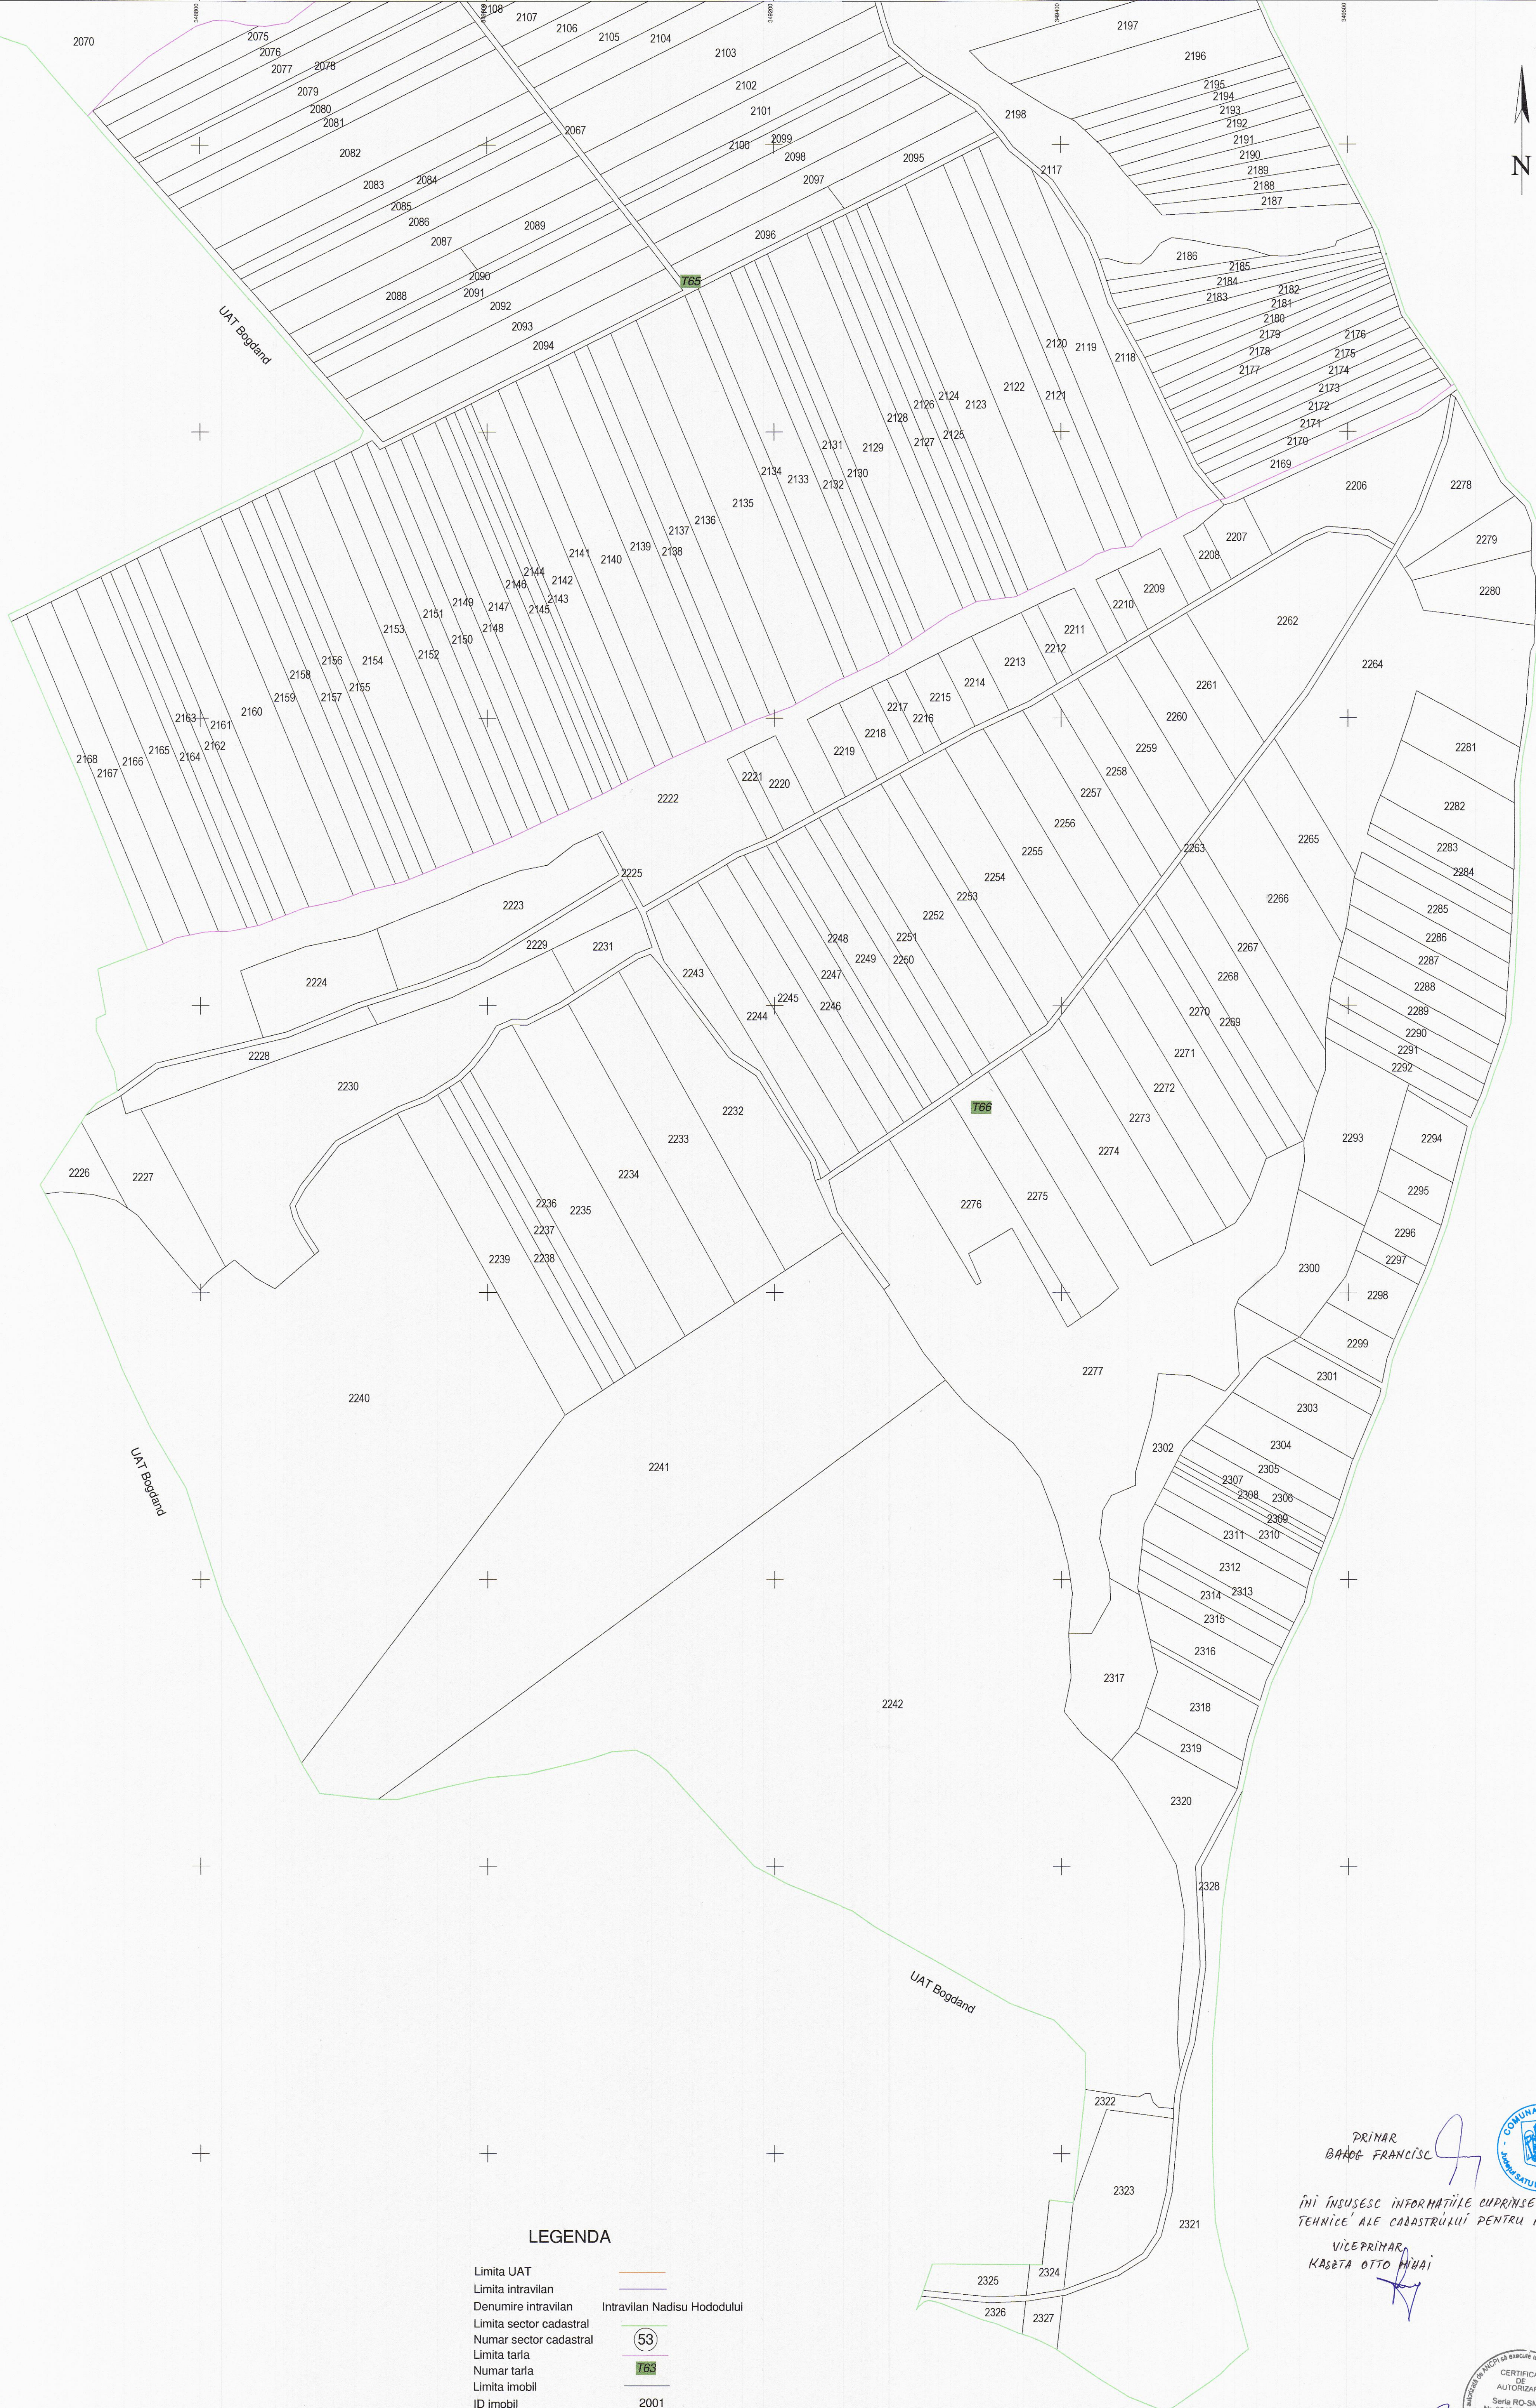

PLAN CADASTRAL  
 U.A.T. HODOD  
 JUDETUL SATU MARE  
 Sector 53  
 Scara 1:2000  
 Sistem de proiectie STEREO 70  
 Plansa 3  
 Copie spre publicare

LEGENDA

- Limita UAT
- Limita intravilan
- Denumire intravilan
- Limita sector cadastral
- Numar sector cadastral
- Limita tarla
- Numar tarla
- Limita imobil
- ID imobil
- Hidrografie
- Drijmuri

- Intravilan Nadisu Hododului
- 53
- 763
- 2001

PRIMAR  
 BARDE FRANCISC

MI ÎNSUȘESC INFORMAȚIILE CONȚINUTE ÎN DOCUMENTELE  
 TEHNICE ALE CADASTRULUI PENTRU ID 2197

VICPRIMAR  
 KASZTA OTTO MIHAI

Executant: Toth Arnold Andras