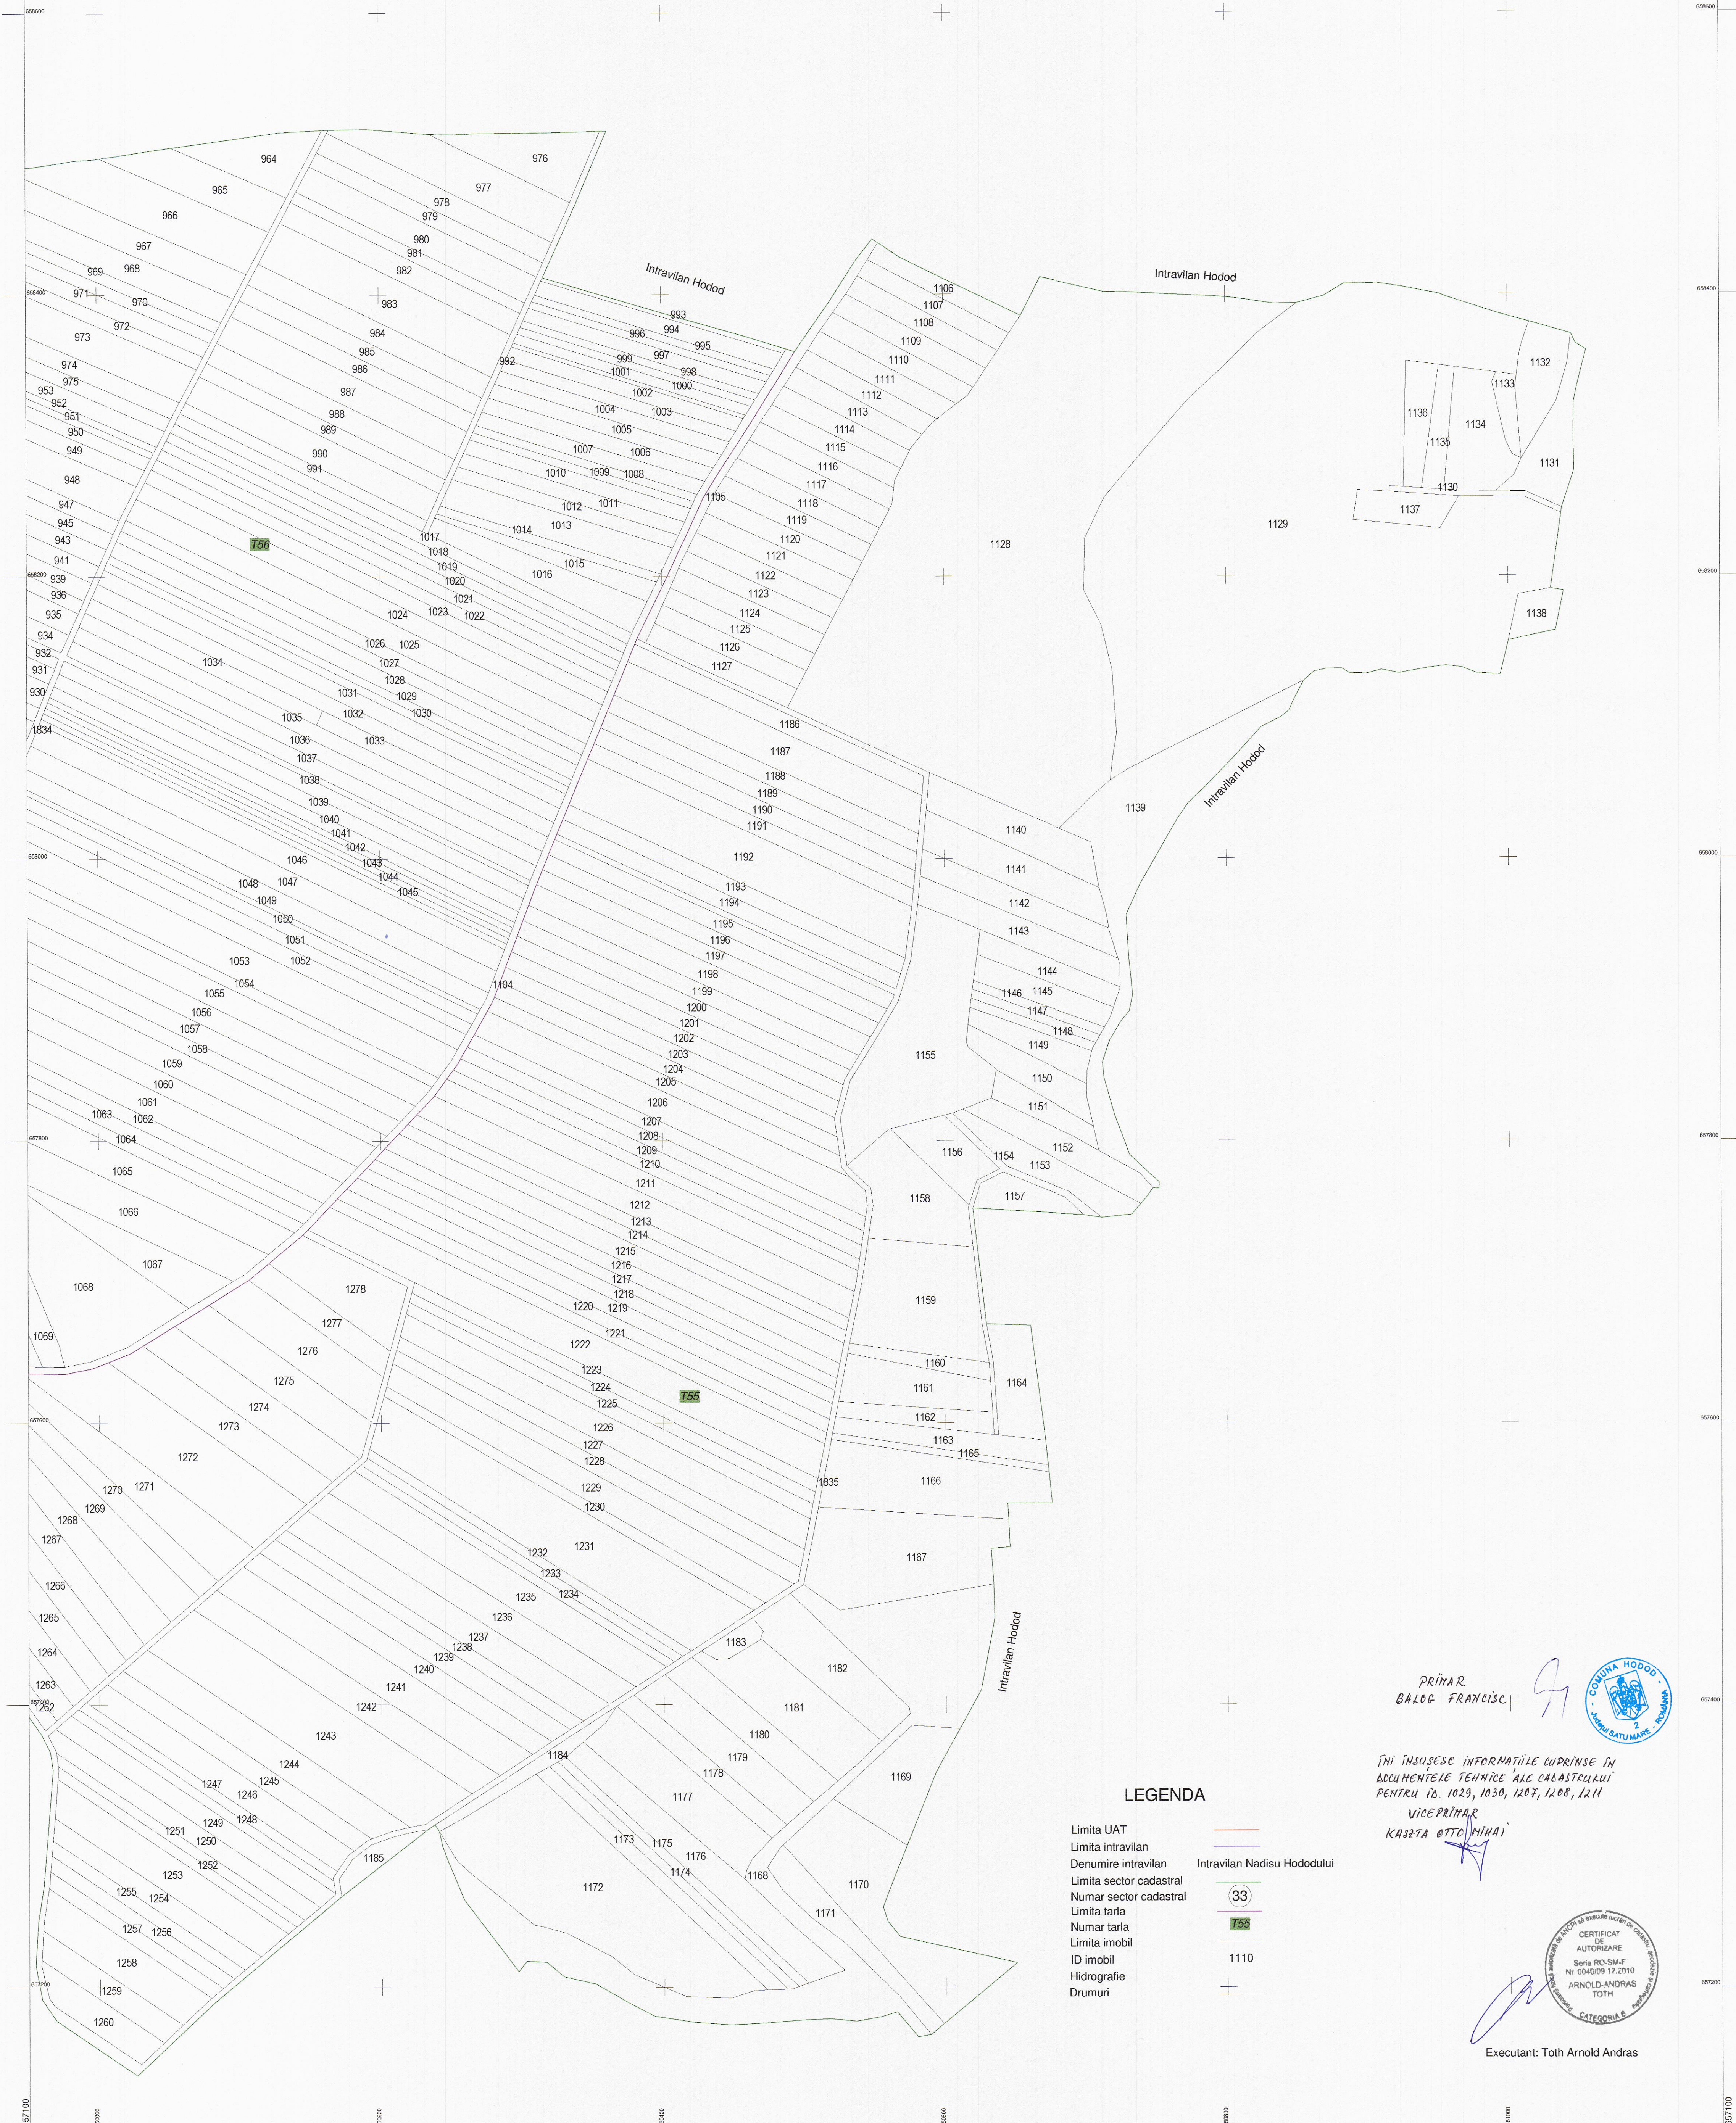

PLAN CADASTRAL
 U.A.T. HODOD
 JUDETUL SATU MARE
 Sector 33
 Scara 1:2000
 Sistem de proiectie STEREO 70
 Plansa 2
 Copie spre publicare

LEGENDA

- Limita UAT
- Limita intravilan
- Denumire intravilan
- Limita sector cadastral
- Numar sector cadastral
- Limita tarla
- Numar tarla
- Limita imobil
- ID imobil
- Hidrografie
- Drumuri

- Intravilan Nadisu Hododului
- (33)
- 1056
- 1110
- +

PRIMAR
 BALOG FRANCISCA

9

INI INSUSESC INFORMATIILE cuprinse IN
 DOCUMENTELE TEHNICE ALE CADASTRULUI
 PENTRU ID. 1029, 1030, 1207, 1208, 1211

VICE PRIMAR
 KASZTA OTTO MIHAI

1

Executant: Toth Arnold Andras