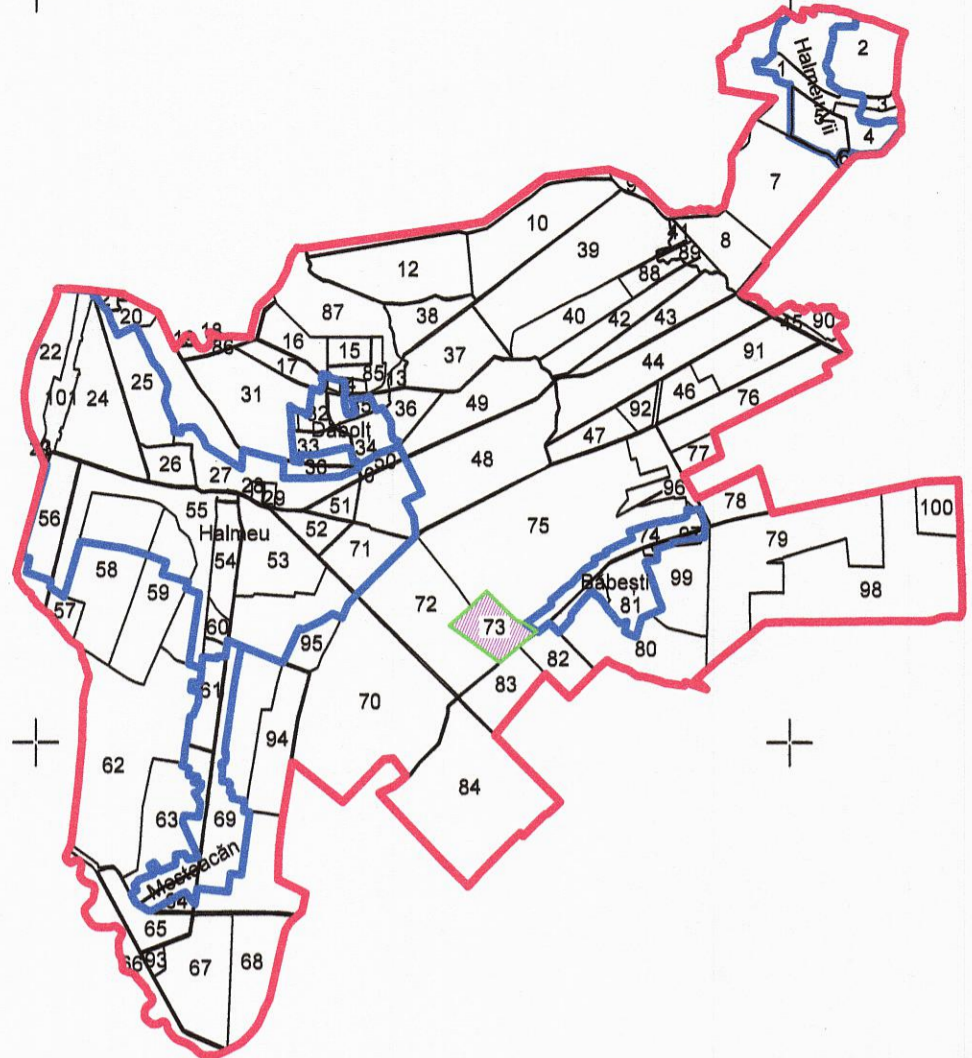

DISPUNEREA SECTOARELOR CADASTRALE
ÎN CADRUL U.A.T.-ULUI HALMEU

PLAN CADASTRAL

U.A.T. Halmeu, județul SATU MARE, Sect. cad. 73

Scara 1:2000

Sistem de Proiecție Stereografic 1970
Copie spre Publicare

LEGENDA

- Numar Sector **73**
- ID imobil 428
- Limita sector —
- Limita imobil —
- Limita UAT —
- Limita intravilan —
- Numar topografic 925/1
- Limita constructie —
- Podet } <
- Caroiaj +

Executant: SC TOPO LIKY SRL
prin ing. Pura Ioan Dan

Data: 03.03.2021

CERTIFICAT DE AUTORIZARE
Seria RO-SM-F
Nr. 1353/02/07-2018
TOPO LIKY S.R.L.
OLASA III

CERTIFICAT DE AUTORIZARE
Seria RO-SM-F
Nr. 0130/12.04.2017
PURA IOAN-DAN
Categorie B