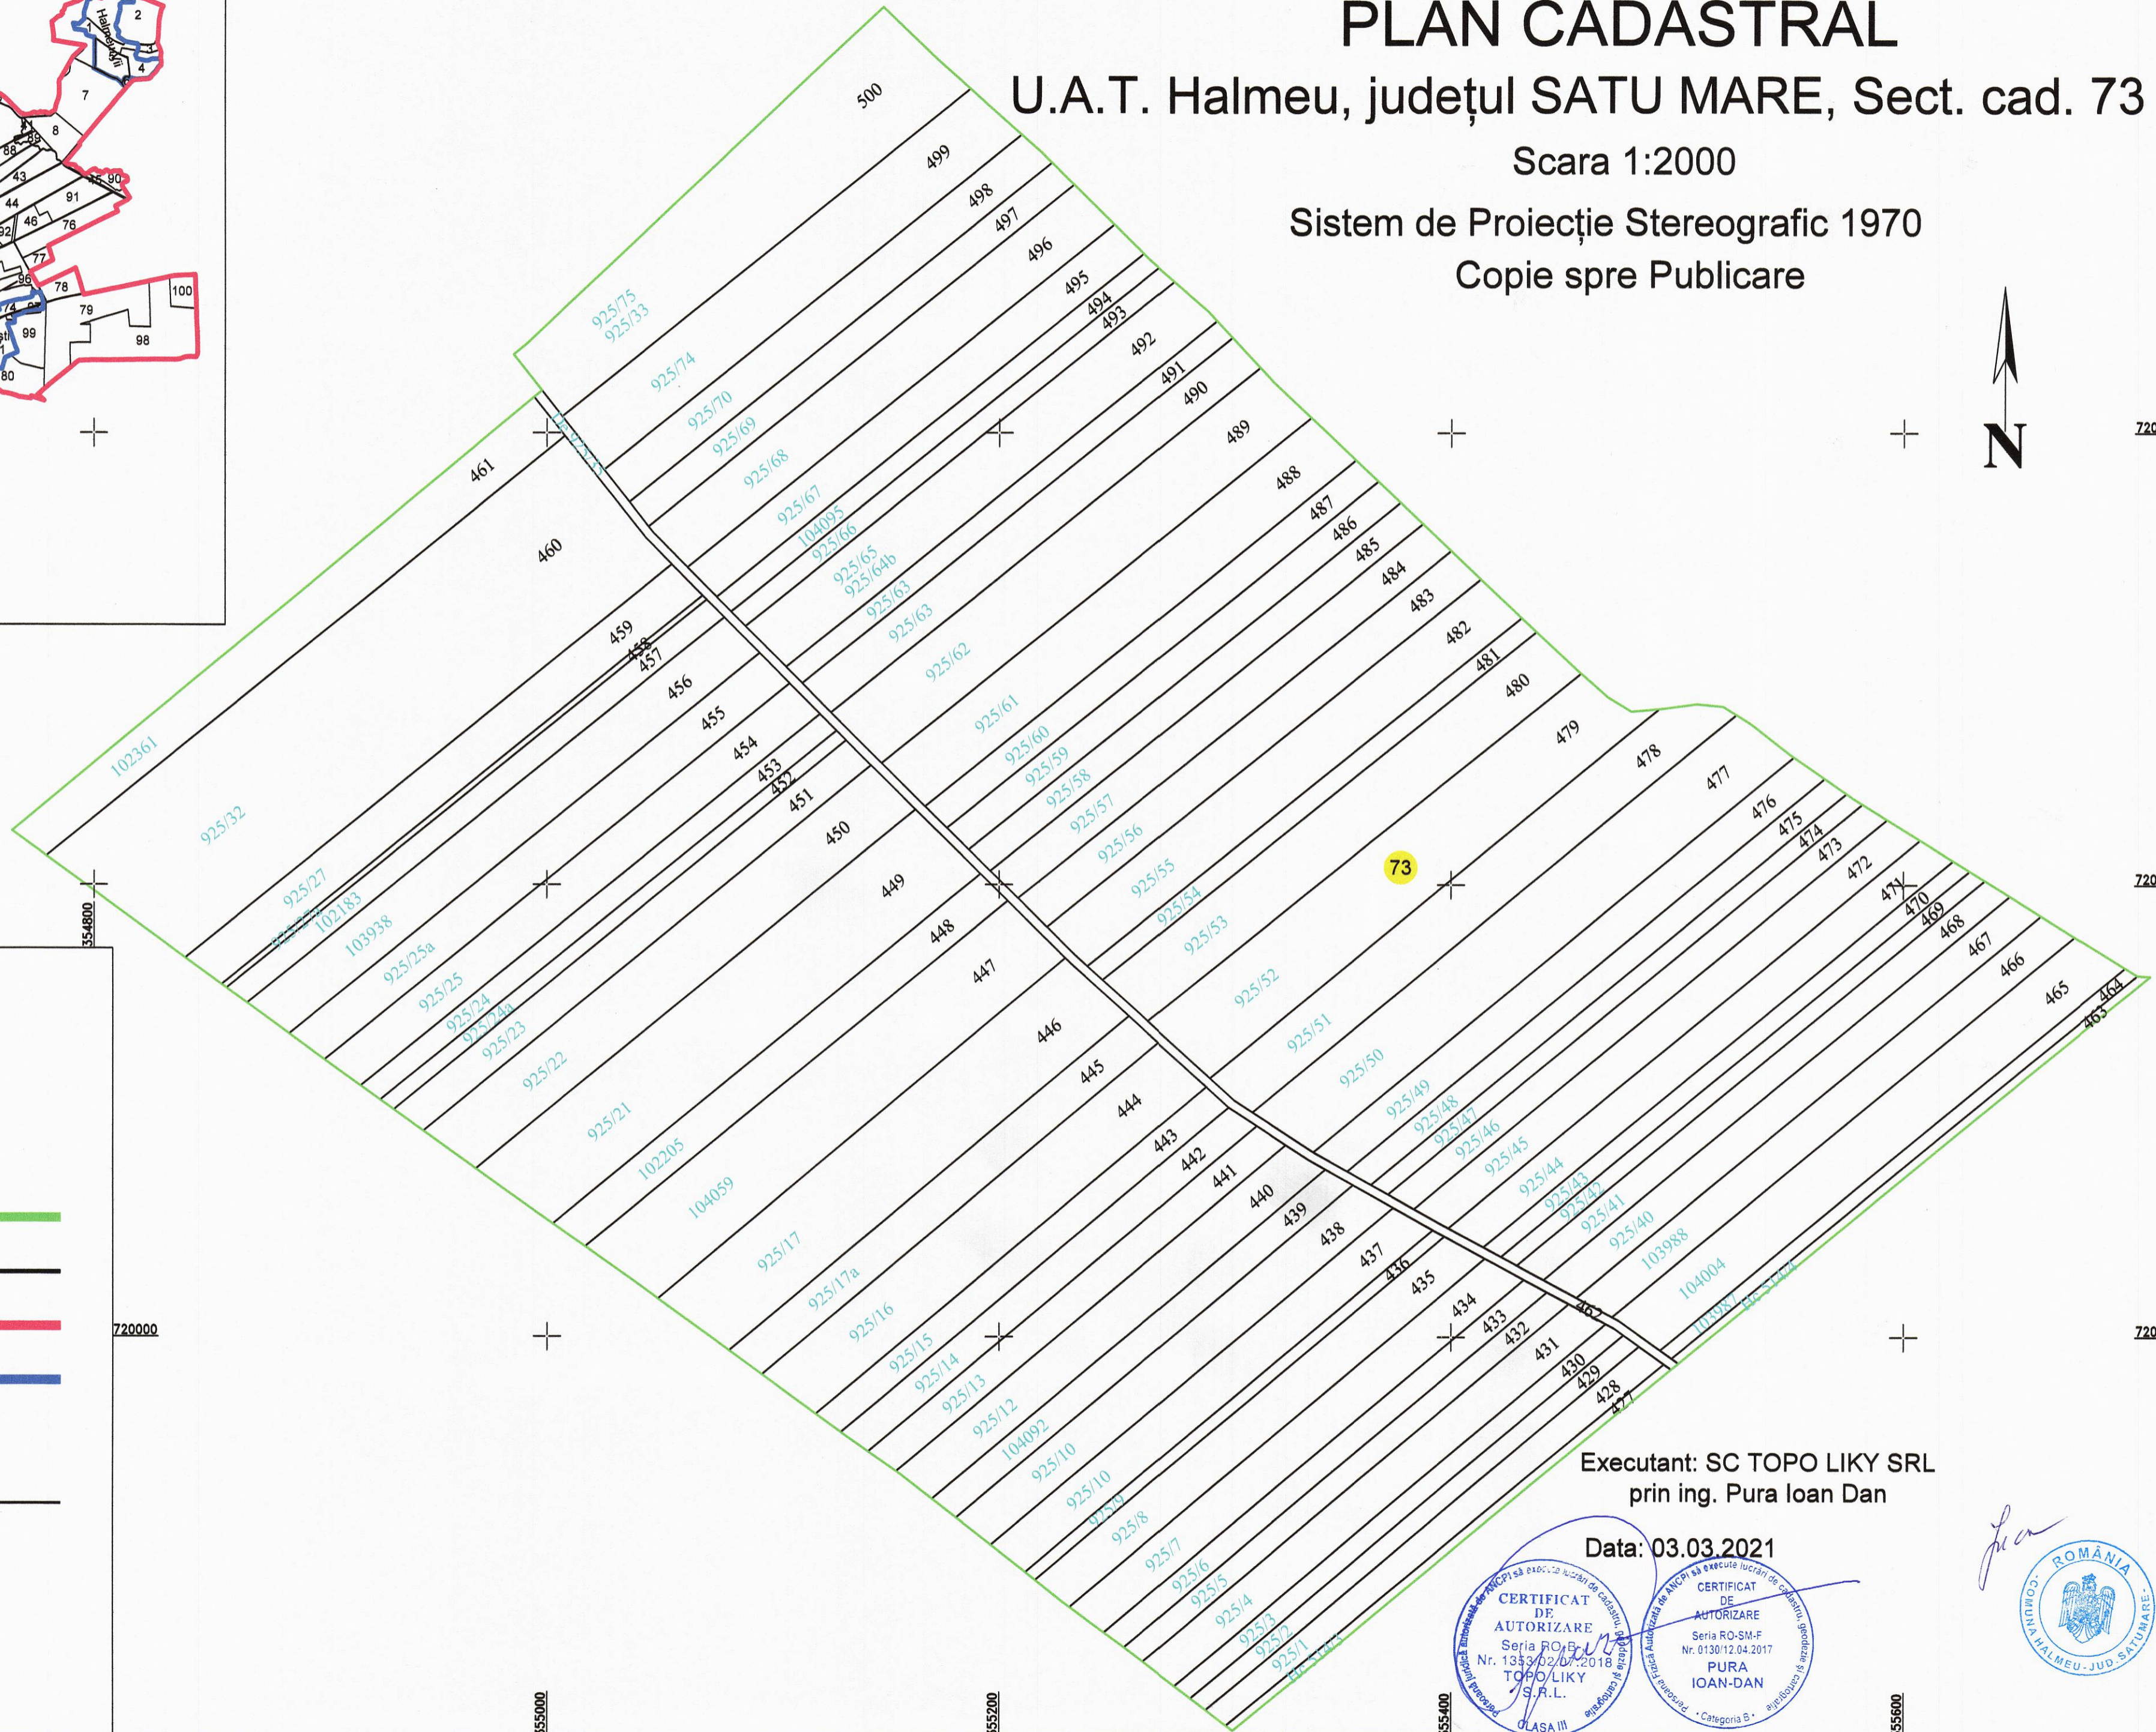

DISPUNEREA SECTOARELOR CADASTRALE
ÎN CADRUL U.A.T.-ULUI HALMEU

PLAN CADASTRAL

U.A.T. Halmeu, județul SATU MARE, Sect. cad. 73

Scara 1:2000

Sistem de Proiecție Stereografic 1970
Copie spre Publicare

LEGENDA

- Numar Sector **73**
- ID imobil 428
- Limita sector —
- Limita imobil —
- Limita UAT —
- Limita intravilan —
- Numar topografic 925/1
- Limita constructie —
- Podet } <
- Caroiaj +

Executant: SC TOPO LIKY SRL
prin ing. Pura Ioan Dan

Data: 03.03.2021

CERTIFICAT DE AUTORIZARE
Seria RO-SM-F
Nr. 1353/02/07-2018
TOPO LIKY S.R.L.
OLASA III

CERTIFICAT DE AUTORIZARE
Seria RO-SM-F
Nr. 0130/12.04.2017
PURA IOAN-DAN
Categorie B