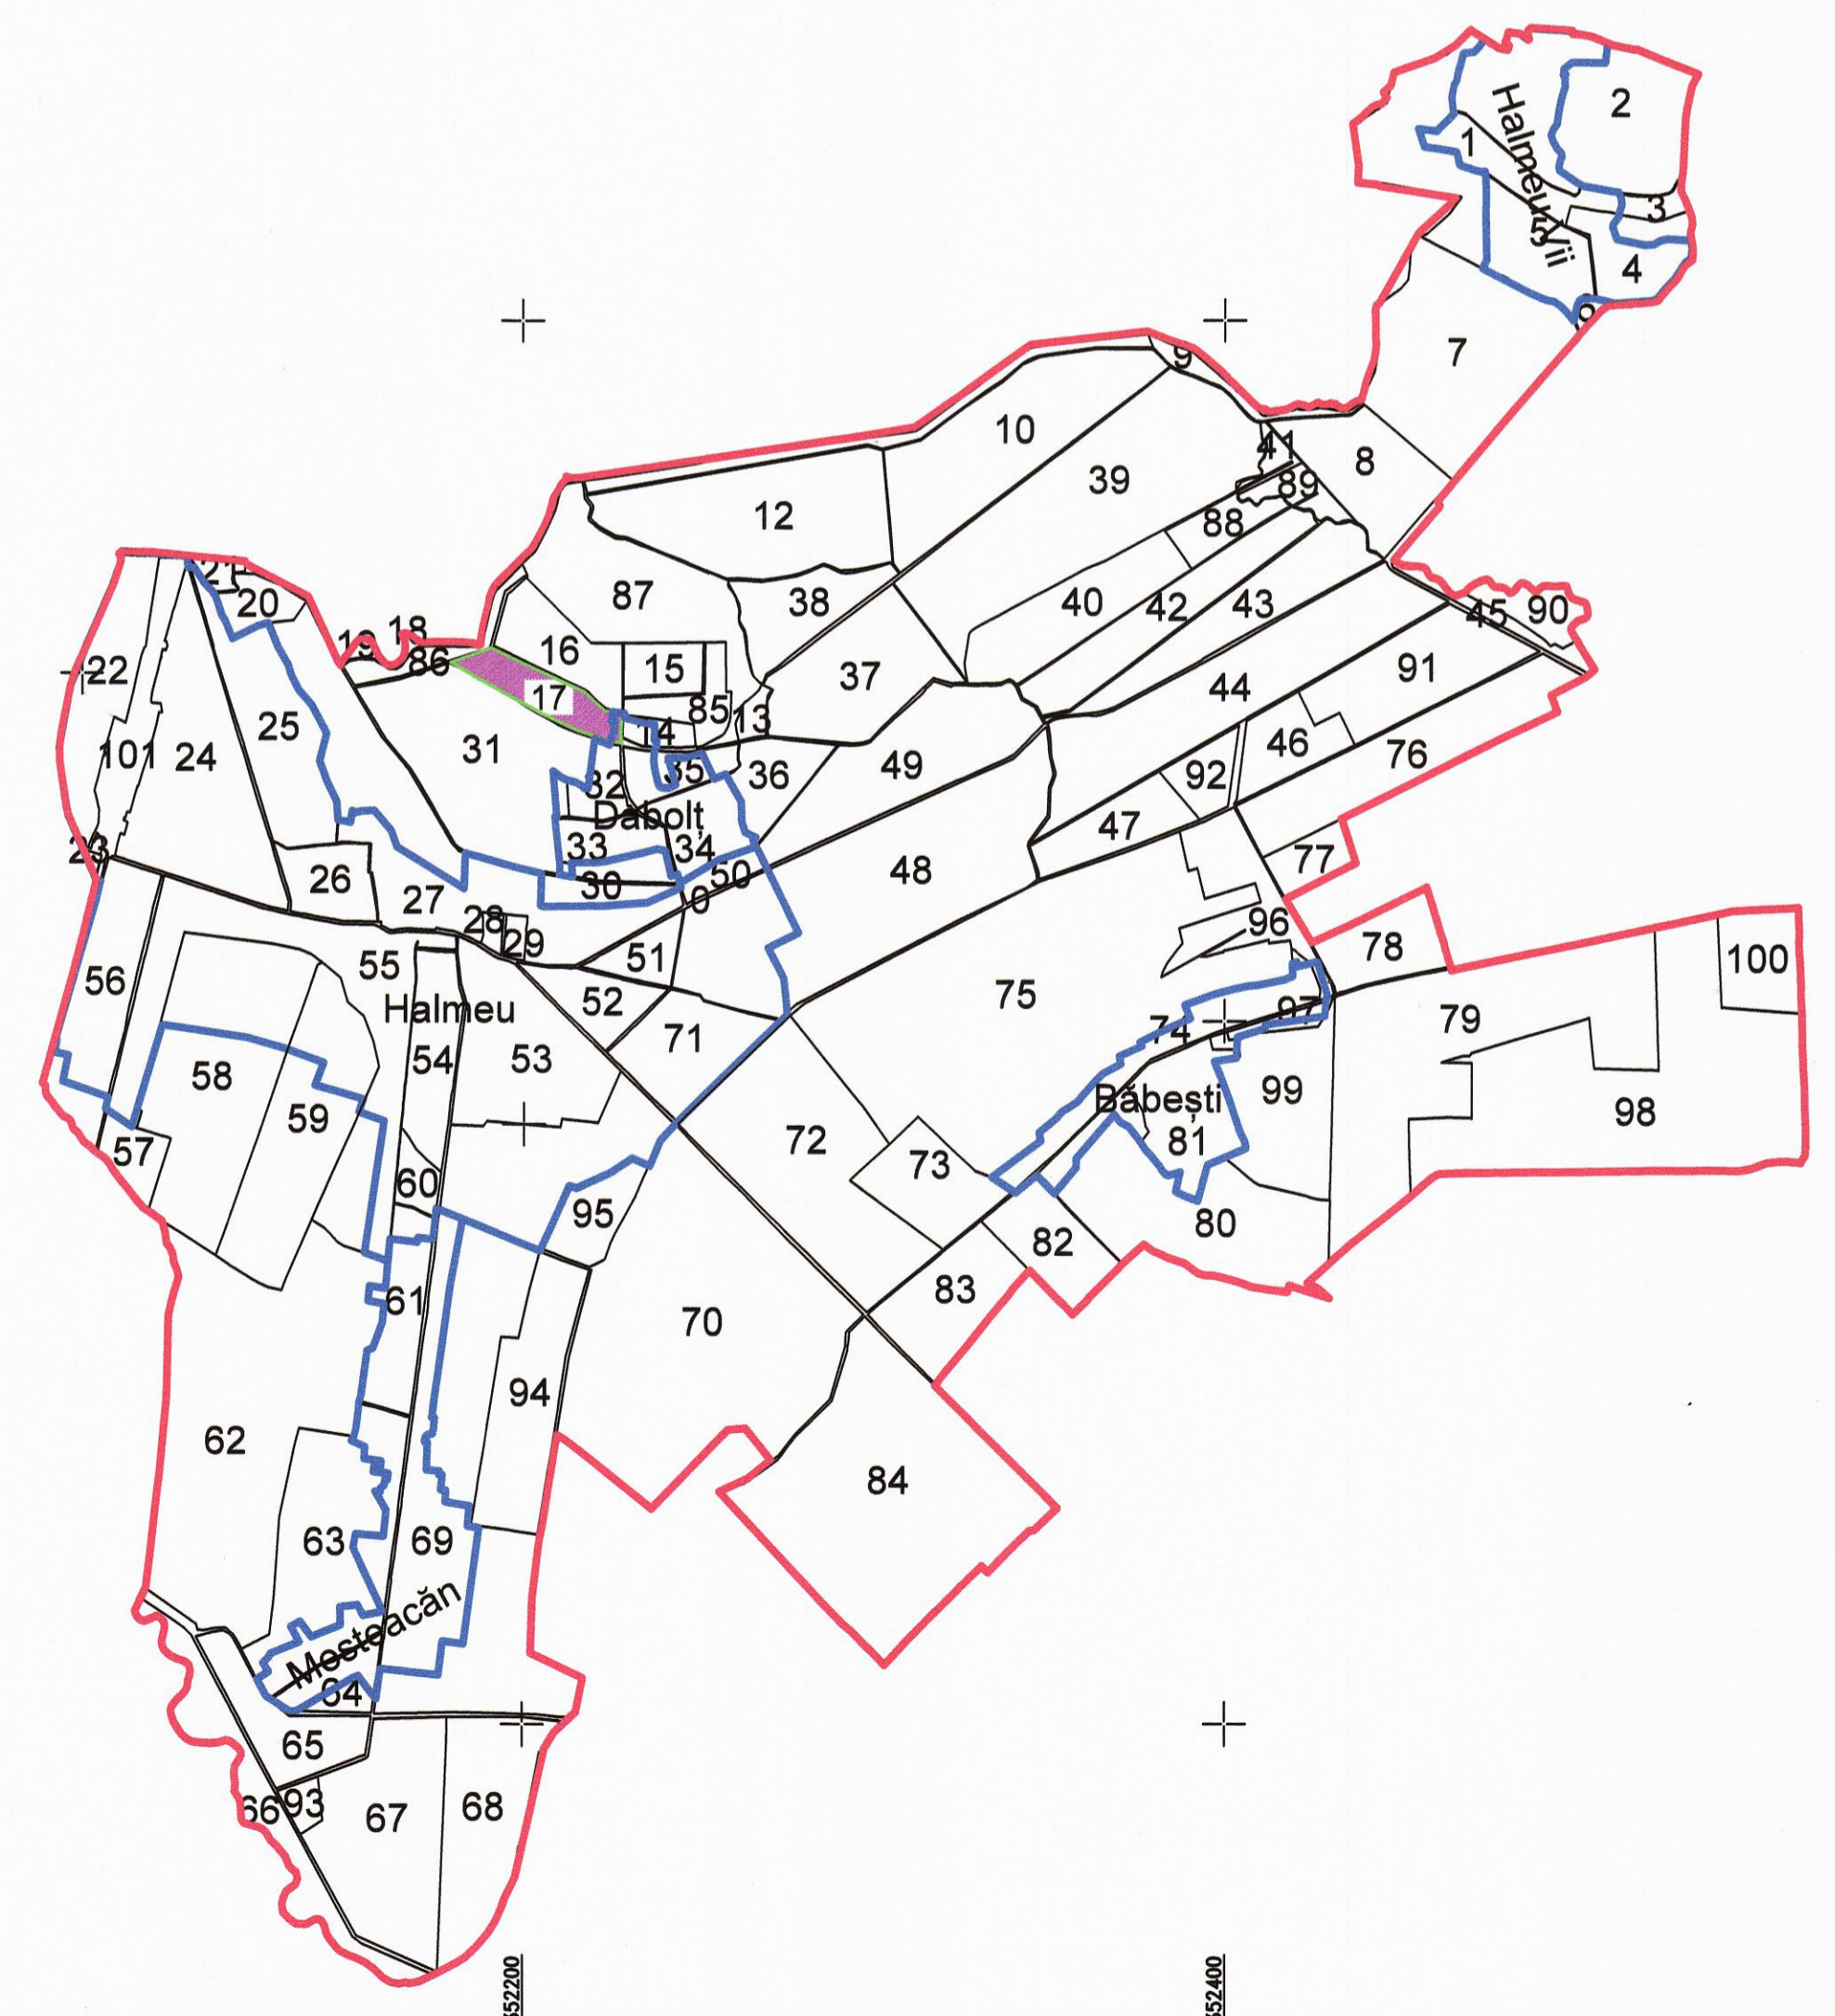

LEGENDA

- Numar Sector 17
- ID imobil 7
- Cod construcție C1
- Limita sector
- Limita imobil
- Limita UAT
- Limita intravilan
- Numar topografic 741/24b
- Numar postal 47A
- Limita constructie
- Podet) (
- Caroiaj +

PLAN CADASTRAL
 U.A.T. Halmeu, județul: SATU MARE, Sect. cad. 17
 Scara 1:2000
 Sistem de Proiecție Stereografic 1970
 Copie spre Publicare

**DISPUNEREA SECTOARELOR CADASTRALE
 ÎN CADRUL U.A.T.-ULUI HALMEU**

Intravilan Dabolt

Executant: SC TOPO LIKY SRL
 prin ing. Pura Ioan Dan
 Data: 06.04.2021