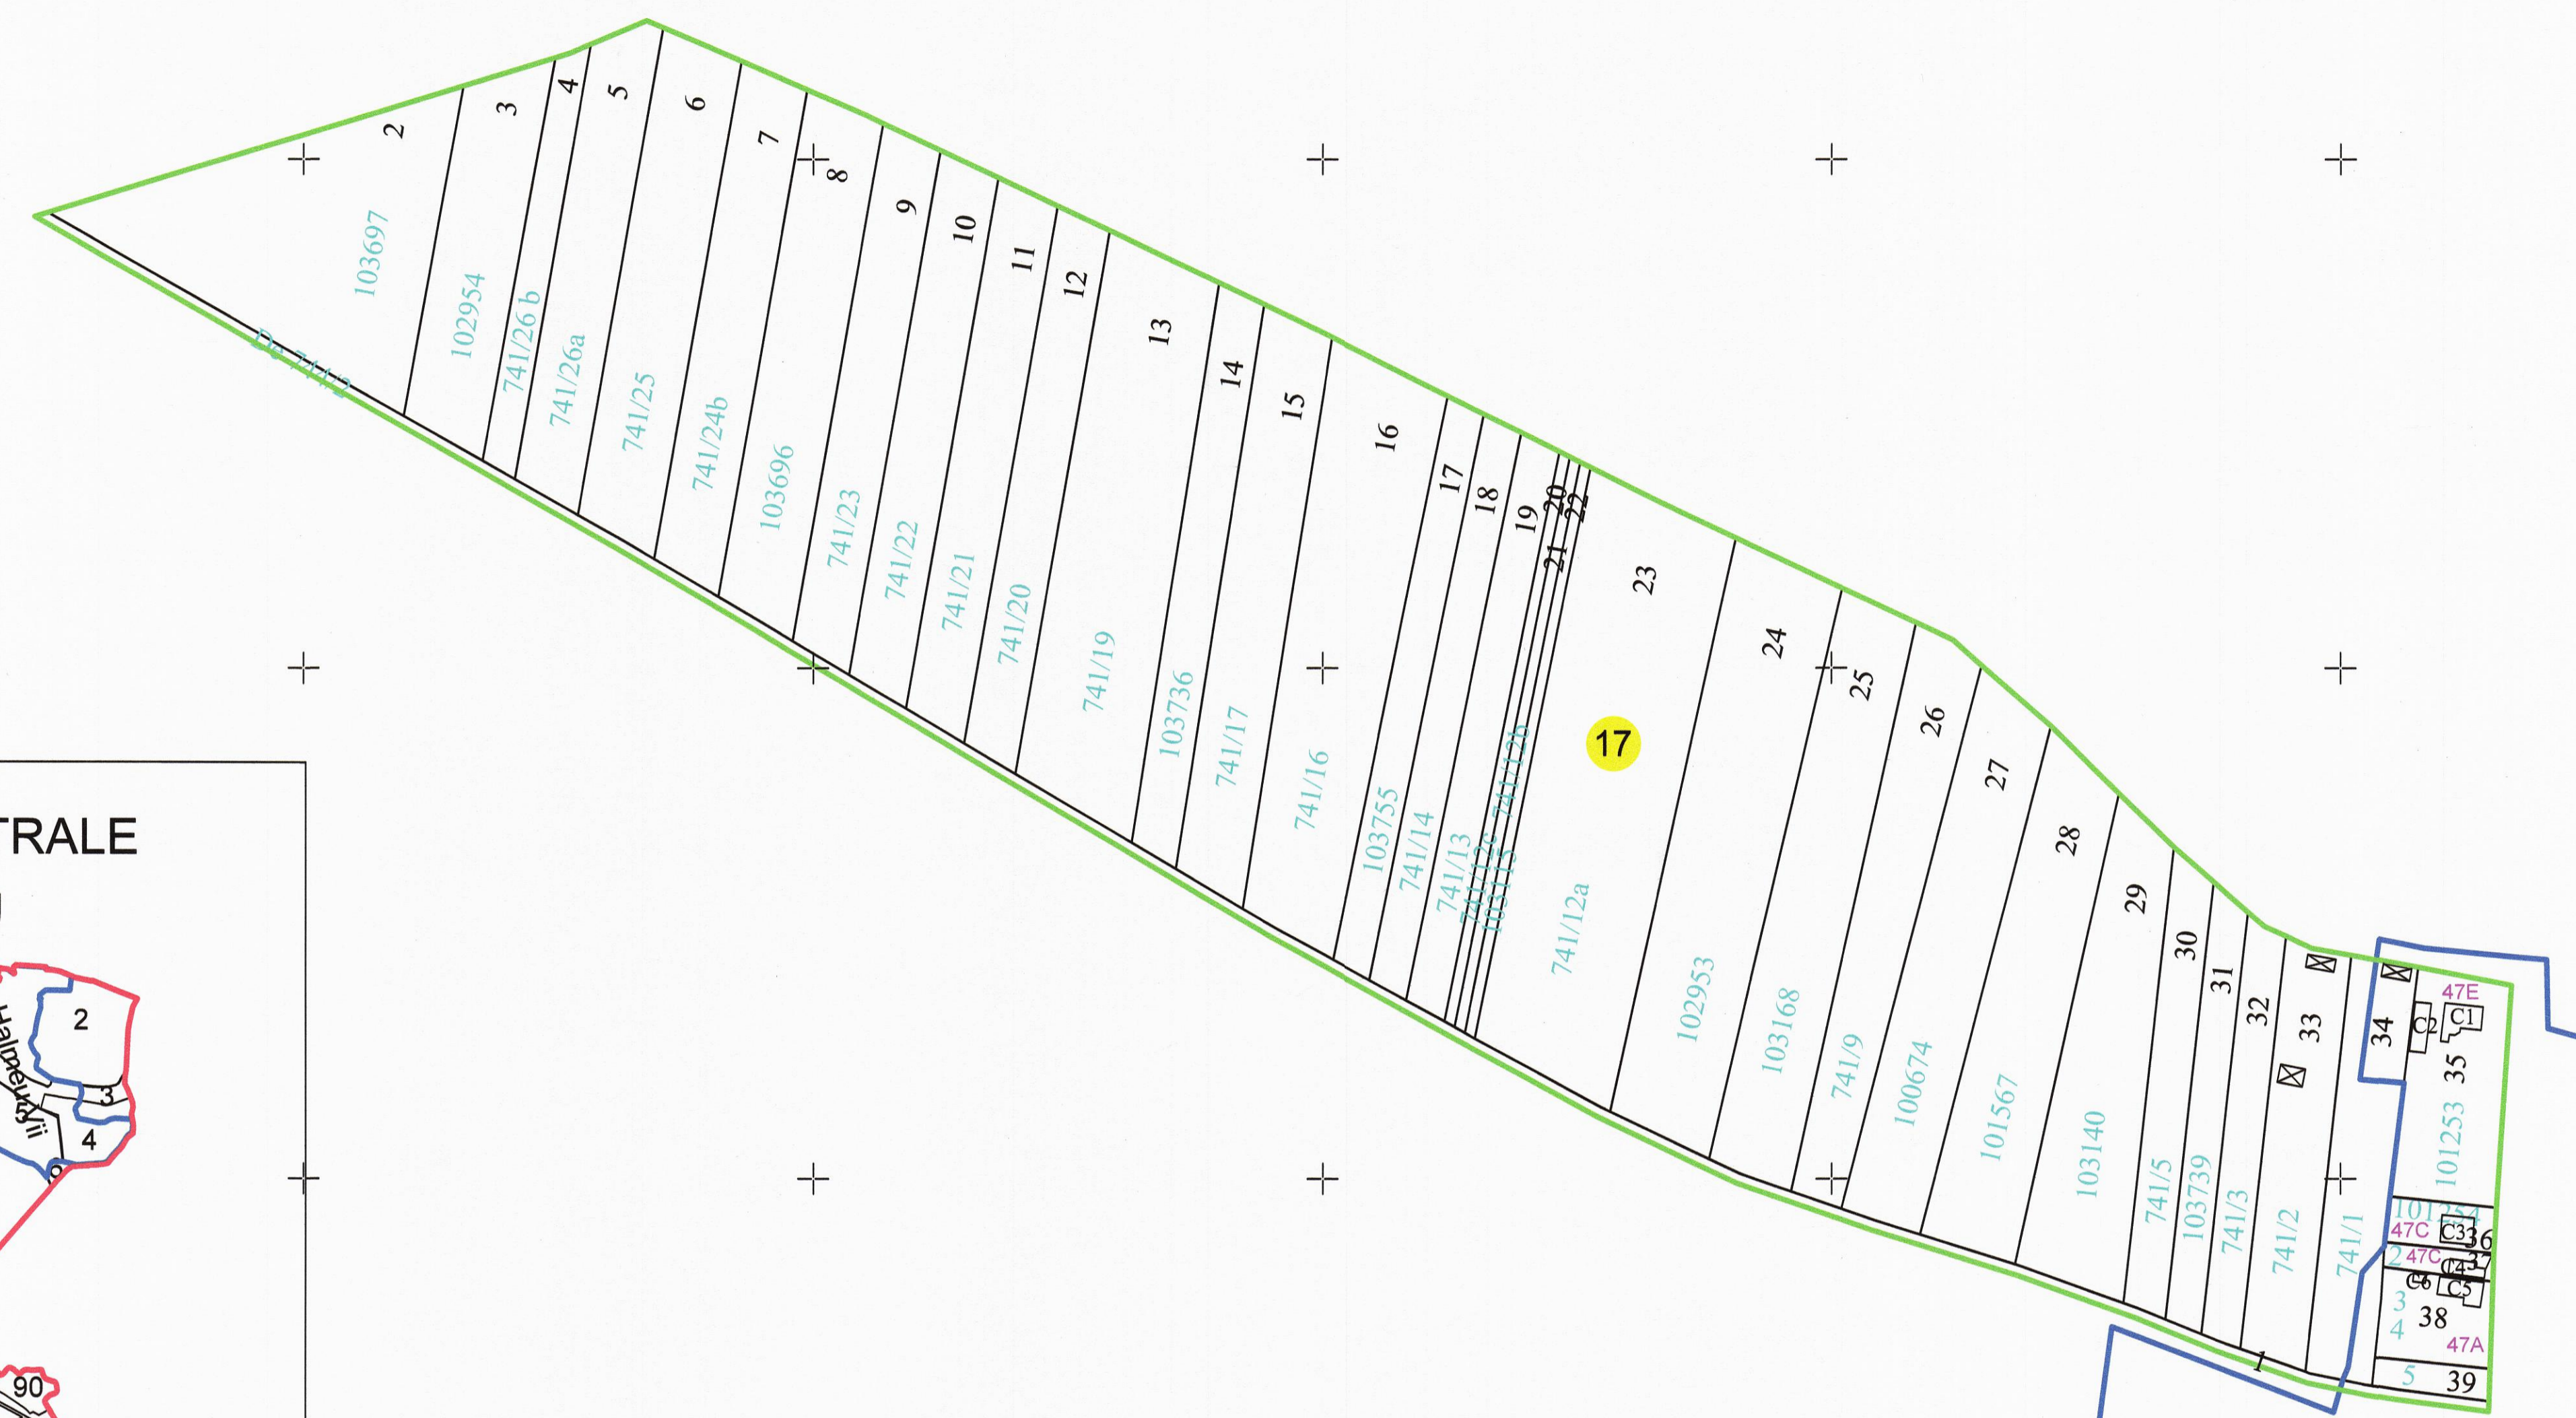

LEGENDA

- Numar Sector 17
- ID imobil 7
- Cod construcție C1
- Limita sector
- Limita imobil
- Limita UAT
- Limita intravilan
- Numar topografic 741/24b
- Numar postal 47A
- Limita constructie
- Podet) (
- Caroiaj +

PLAN CADASTRAL
 U.A.T. Halmeu, județul: SATU MARE, Sect. cad. 17
 Scara 1:2000
 Sistem de Proiecție Stereografic 1970
 Copie spre Publicare

**DISPUNEREA SECTOARELOR CADASTRALE
 ÎN CADRUL U.A.T.-ULUI HALMEU**

Intravilan Dabolt

Executant: SC TOPO LIKY SRL
 prin ing. Pura Ioan Dan
 Data: 06.04.2021