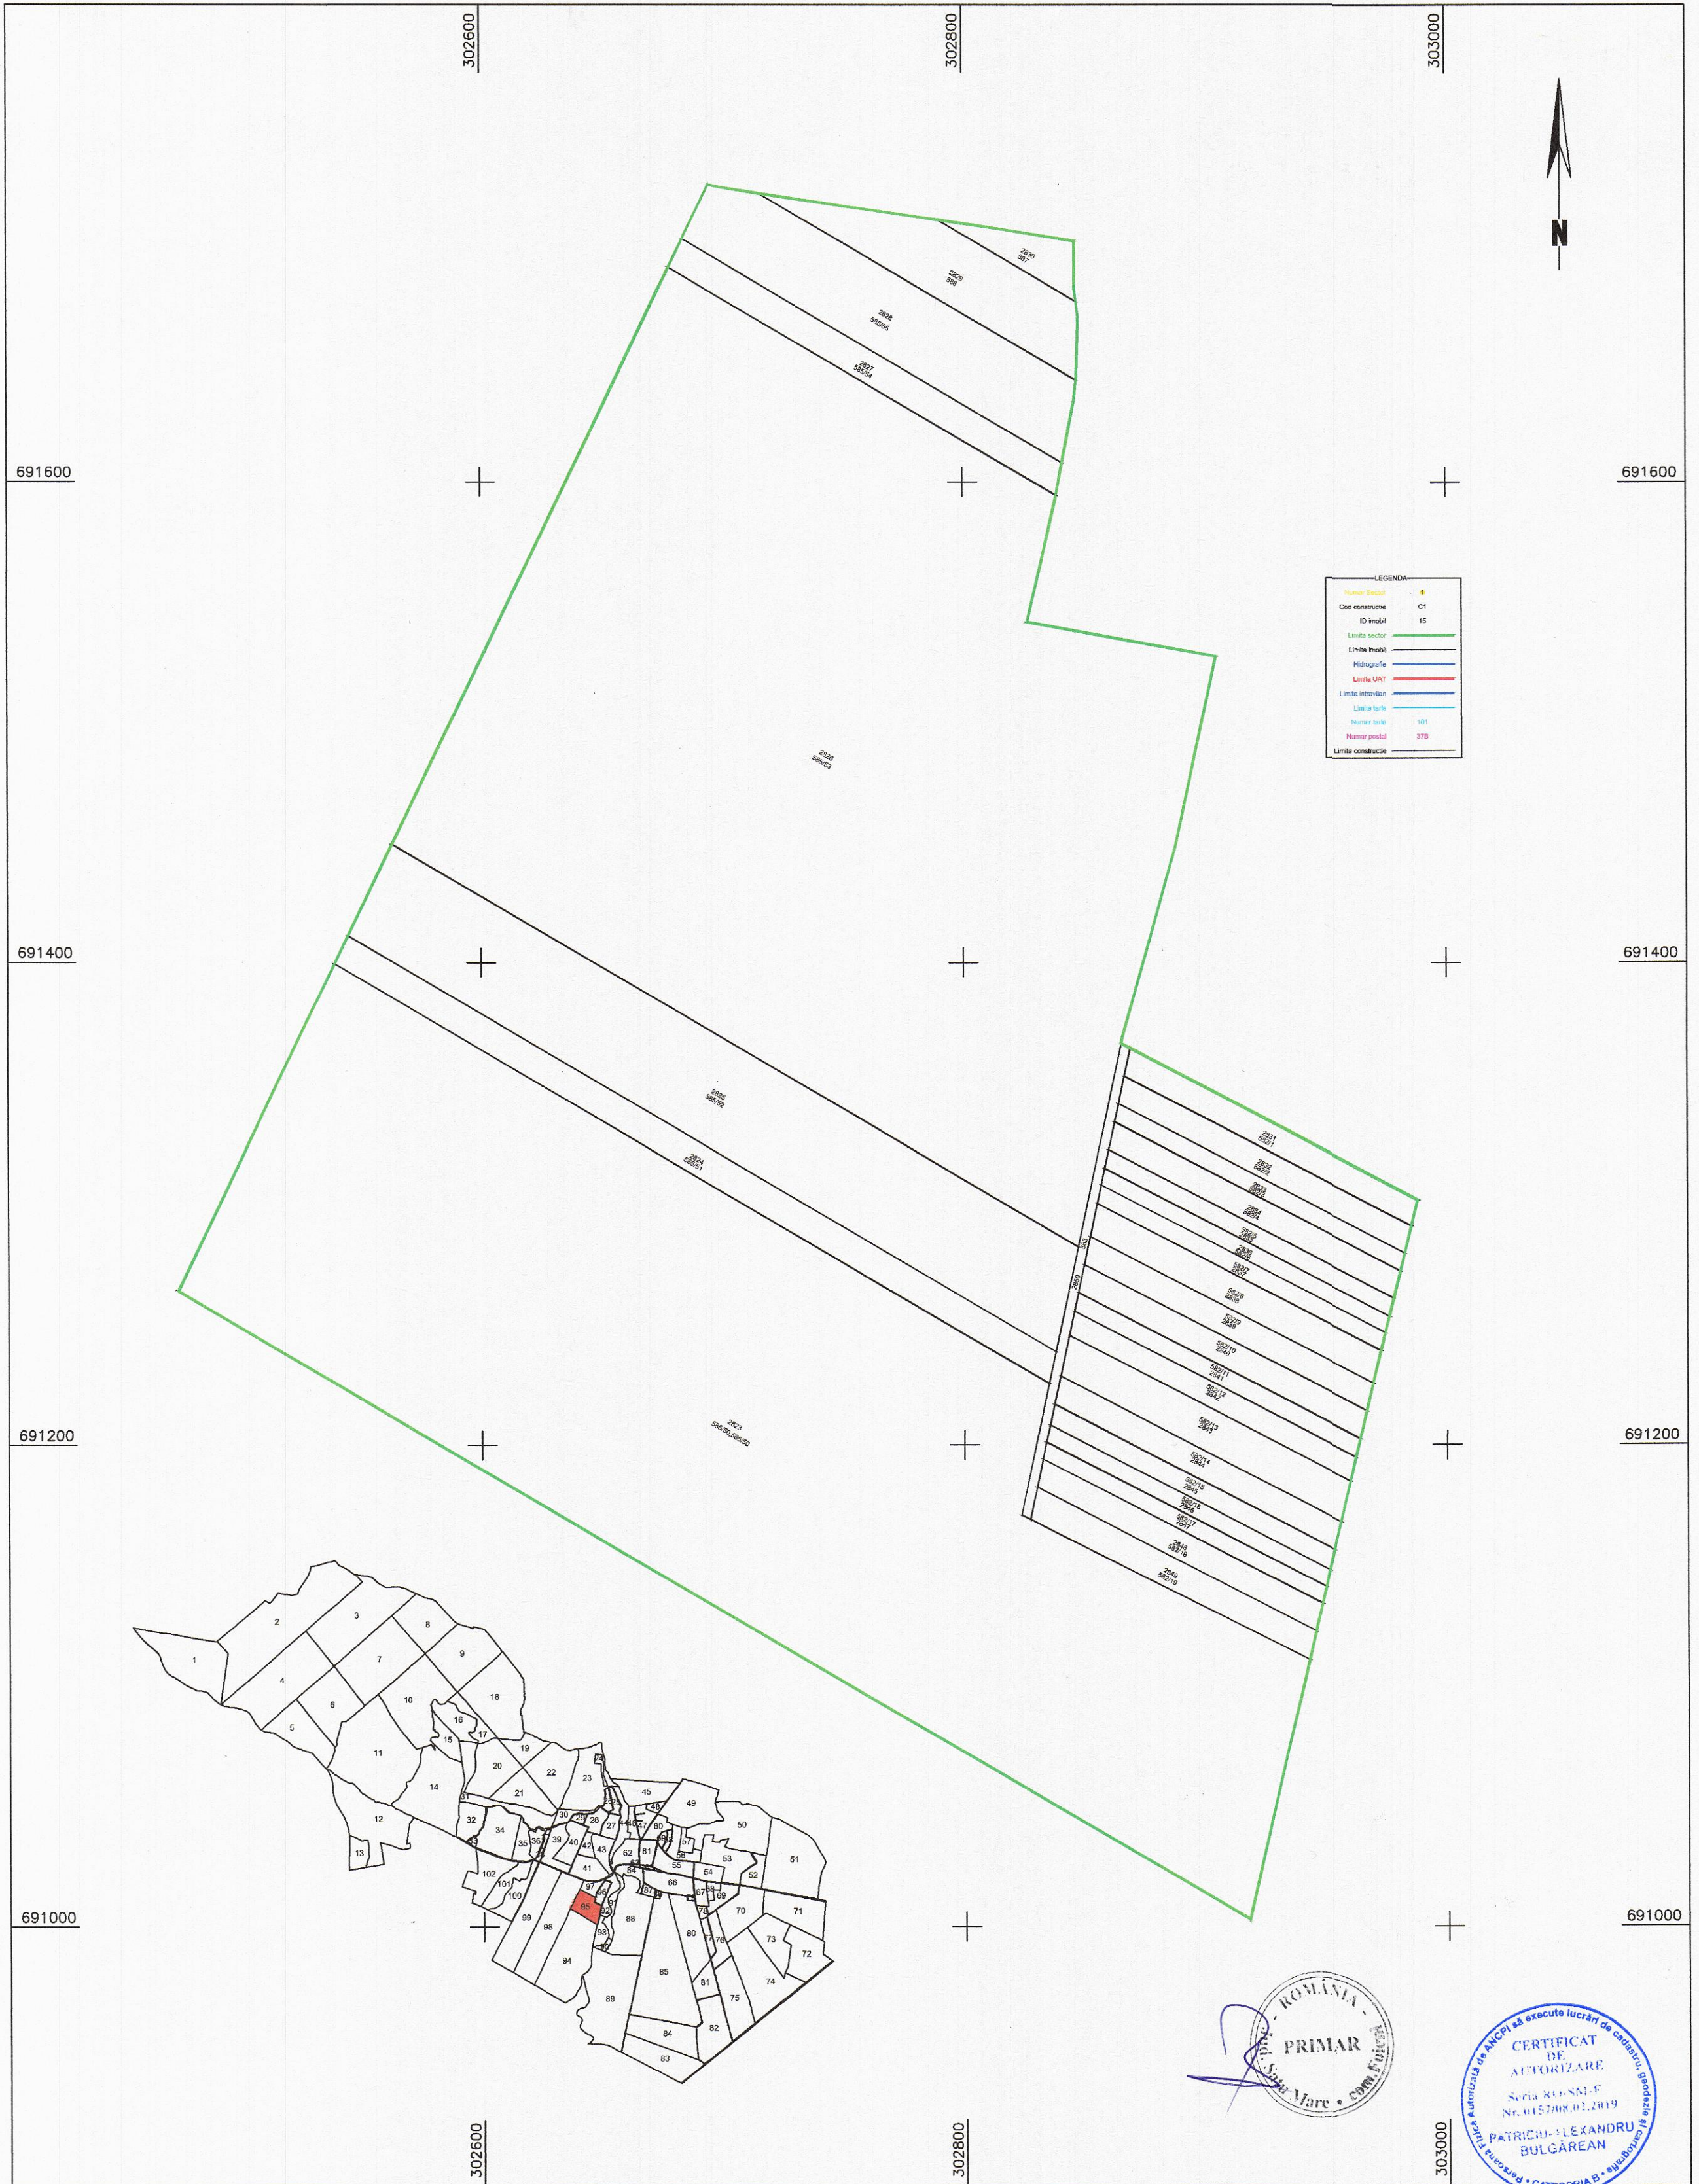

PLAN CADASTRAL
 UAT: Foieni, judetul: SATU MARE, Sect. cad. 95, plansa 3
 Scara 1:2000
 Sistem de proiectie: stereografic 1970
 Spre Publicare

Handwritten signature

Executant: Bulgărean Patriciu Alexandru
 Aut. SERIA RO-SM-F, nr. 0157/08.02.2019
 Data: 24.08.2022