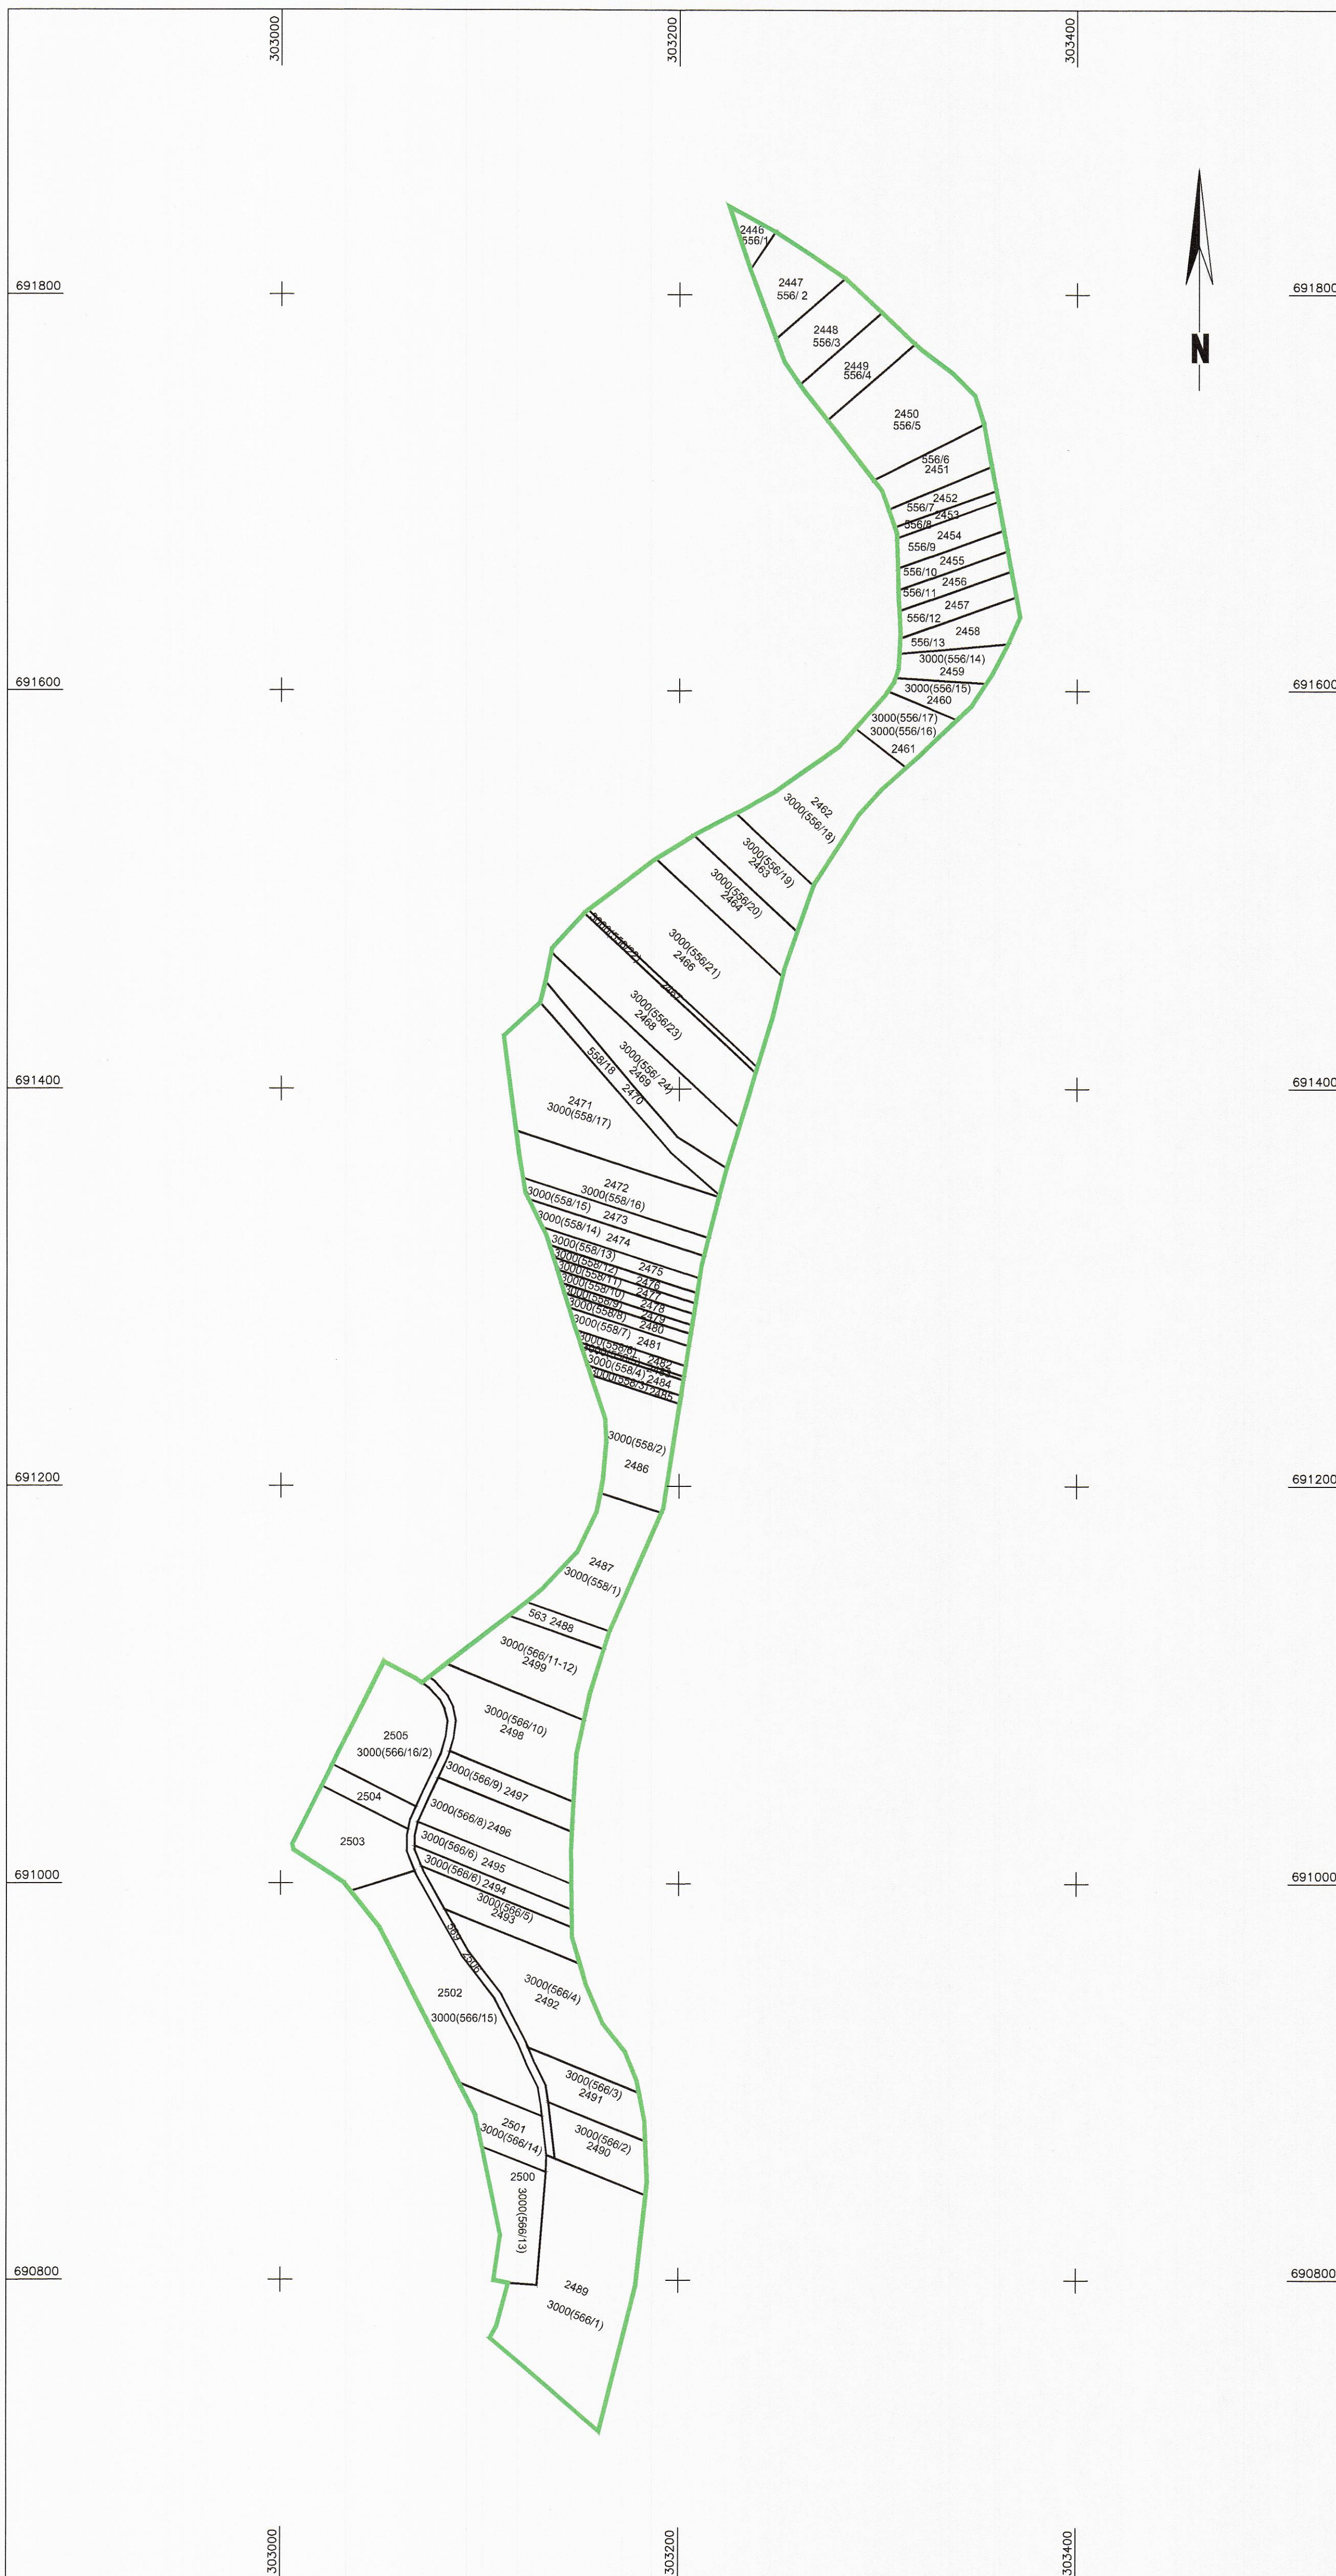

**PLAN CADASTRAL**  
 UAT: Foieni, judetul: SATU MARE, Sect. cad. 91, plansa 8  
 Scara 1:2000  
 Sistem de proiectie: stereografic 1970  
 Spre Publicare

**LEGENDA**

|                    |     |
|--------------------|-----|
| Numar Sector       | 1   |
| Cod constructie    | C1  |
| ID imobil          | 15  |
| Limita sector      |     |
| Limita imobil      |     |
| Hidrografie        |     |
| Limita UAT         |     |
| Limita intravilan  |     |
| Limita tarla       |     |
| Numar tarla        | 101 |
| Numar postal       | 378 |
| Limita constructie |     |

Executant: Bulgarean Patriciu Alexandru  
 Aut. SERIA RO-SM-F, nr. 0157/08.02.2019  
 Data: 24.08.2022