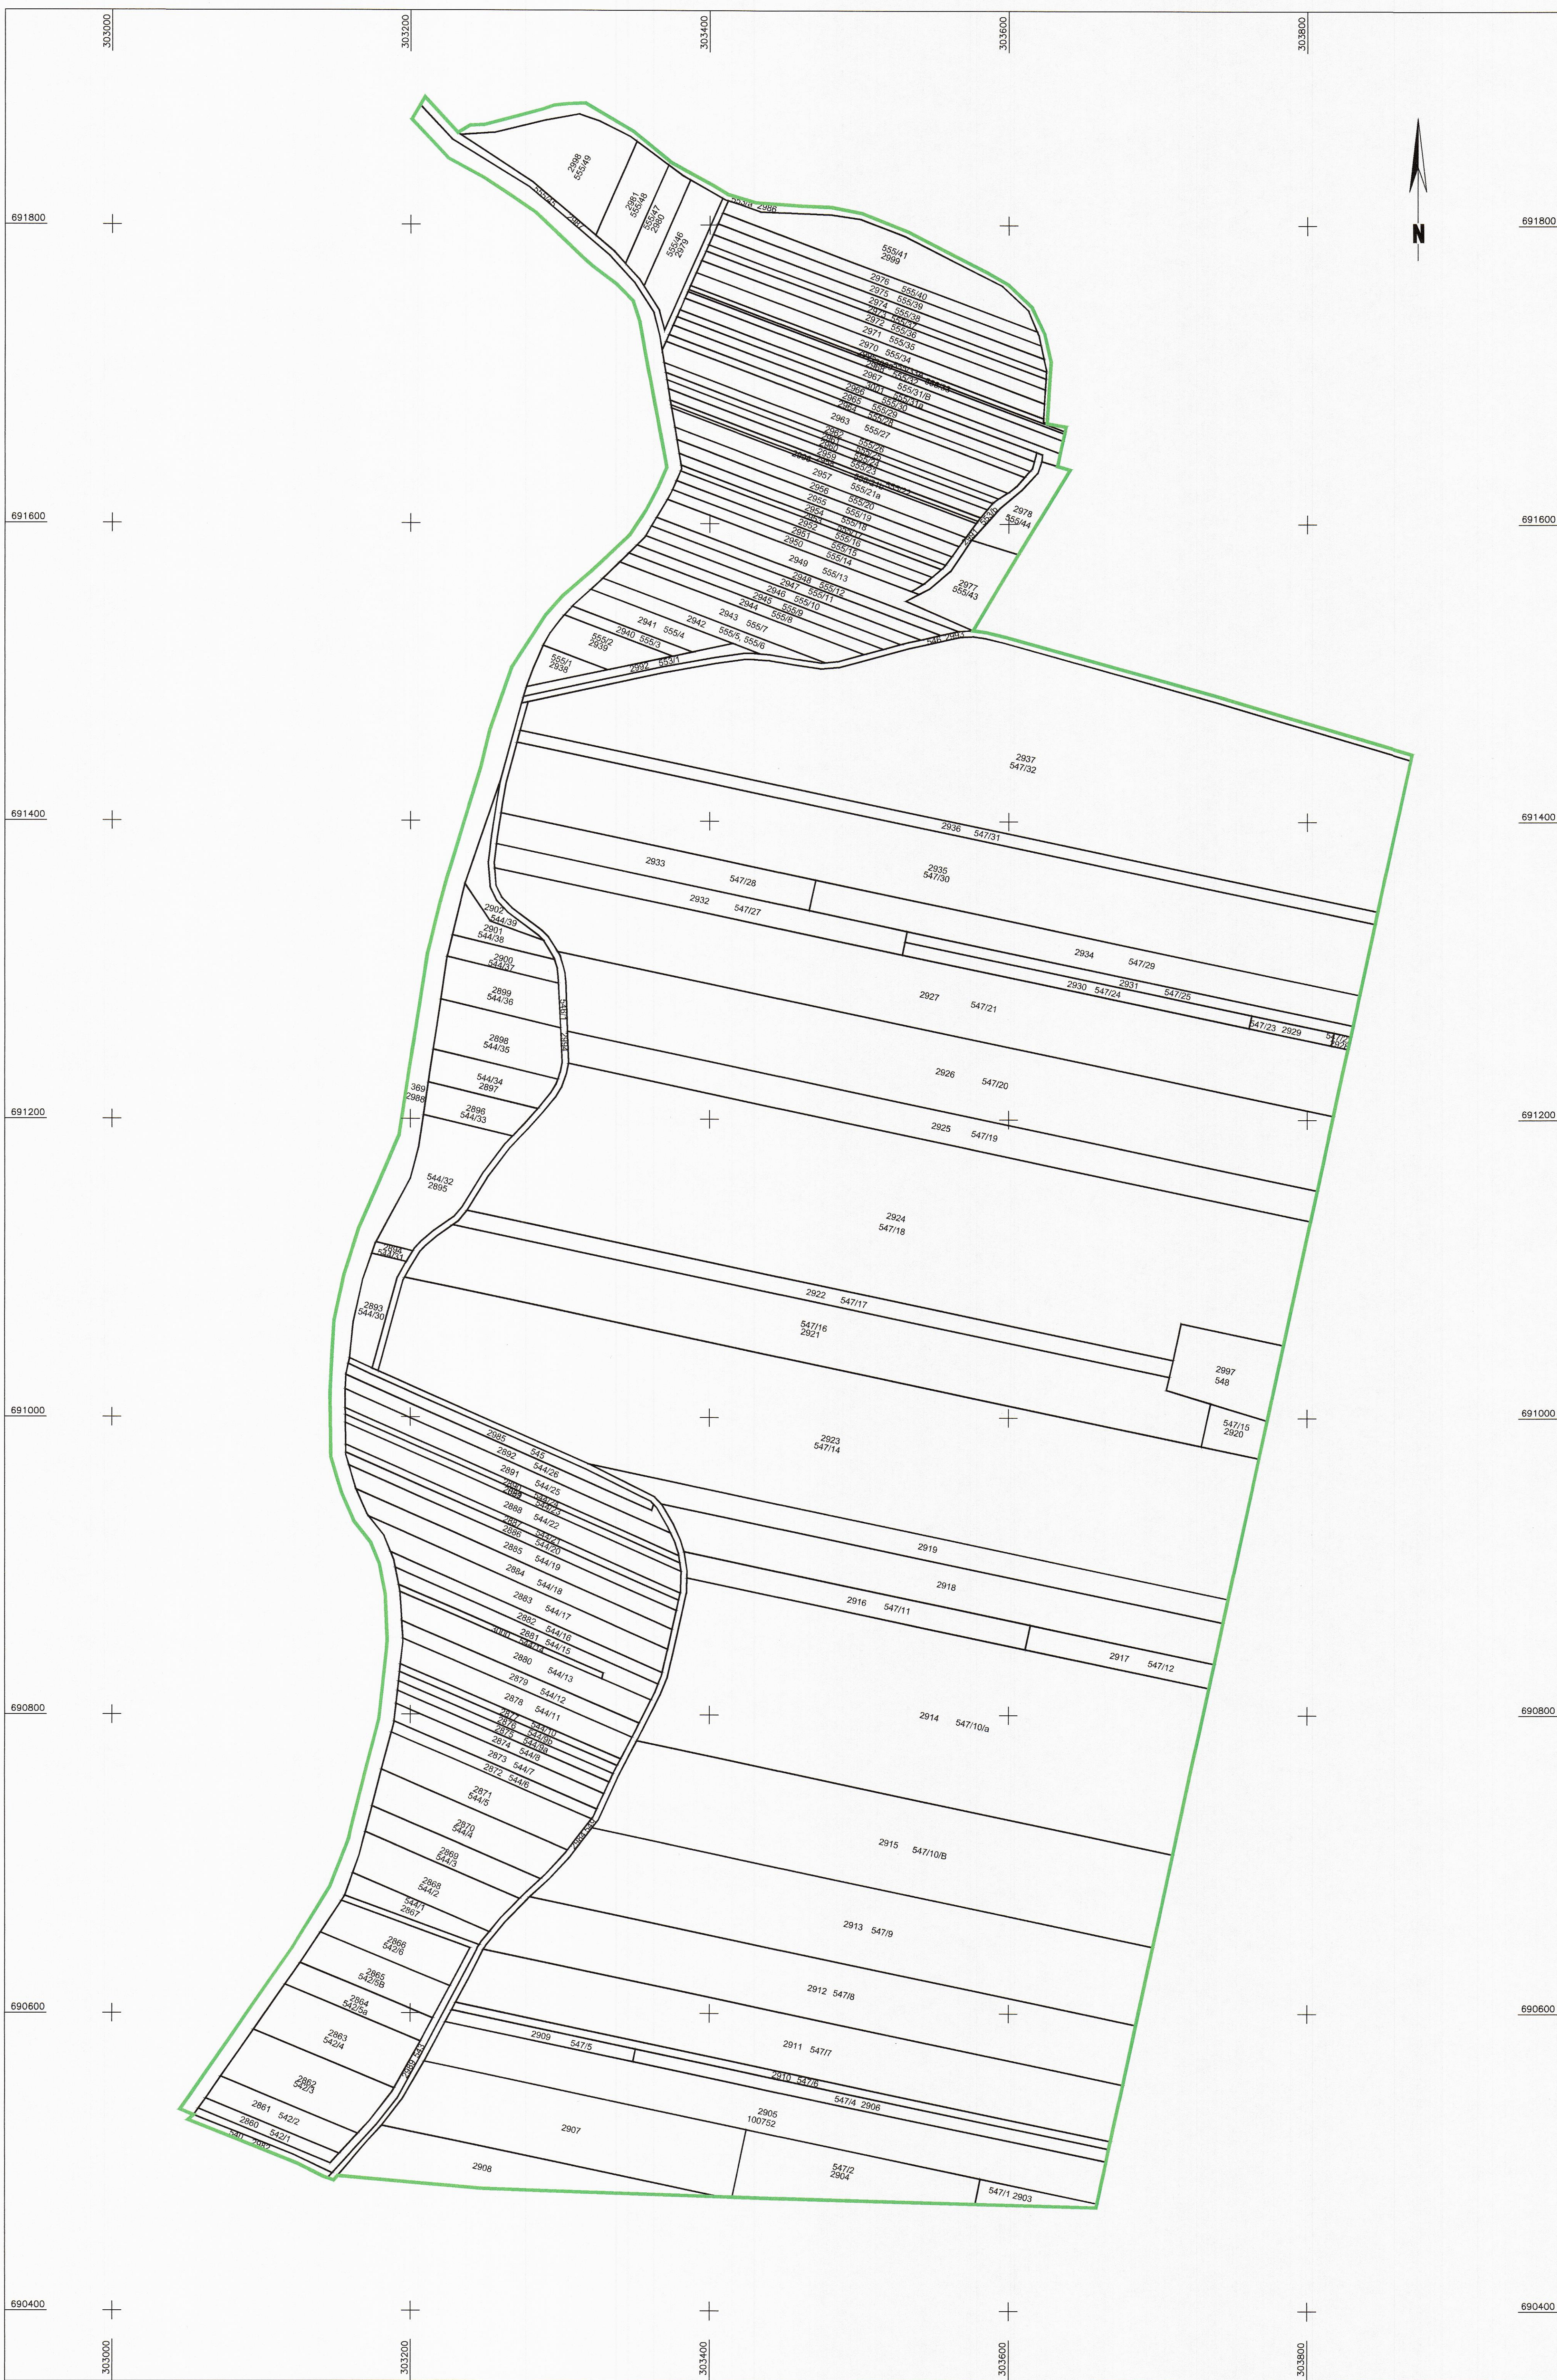

PLAN CADASTRAL
UAT: Foieni, judetul: SATU MARE, Sect. cad. 88, plansa 6
Scara 1:2000
Sistem de proiectie: stereografic 1970
Spre Publicare

Executant: Bulgarean Patriciu Alexandru
Aut. SERIA RO-SM-F, nr. 0157/08.02.2019
Data: 24.08.2022