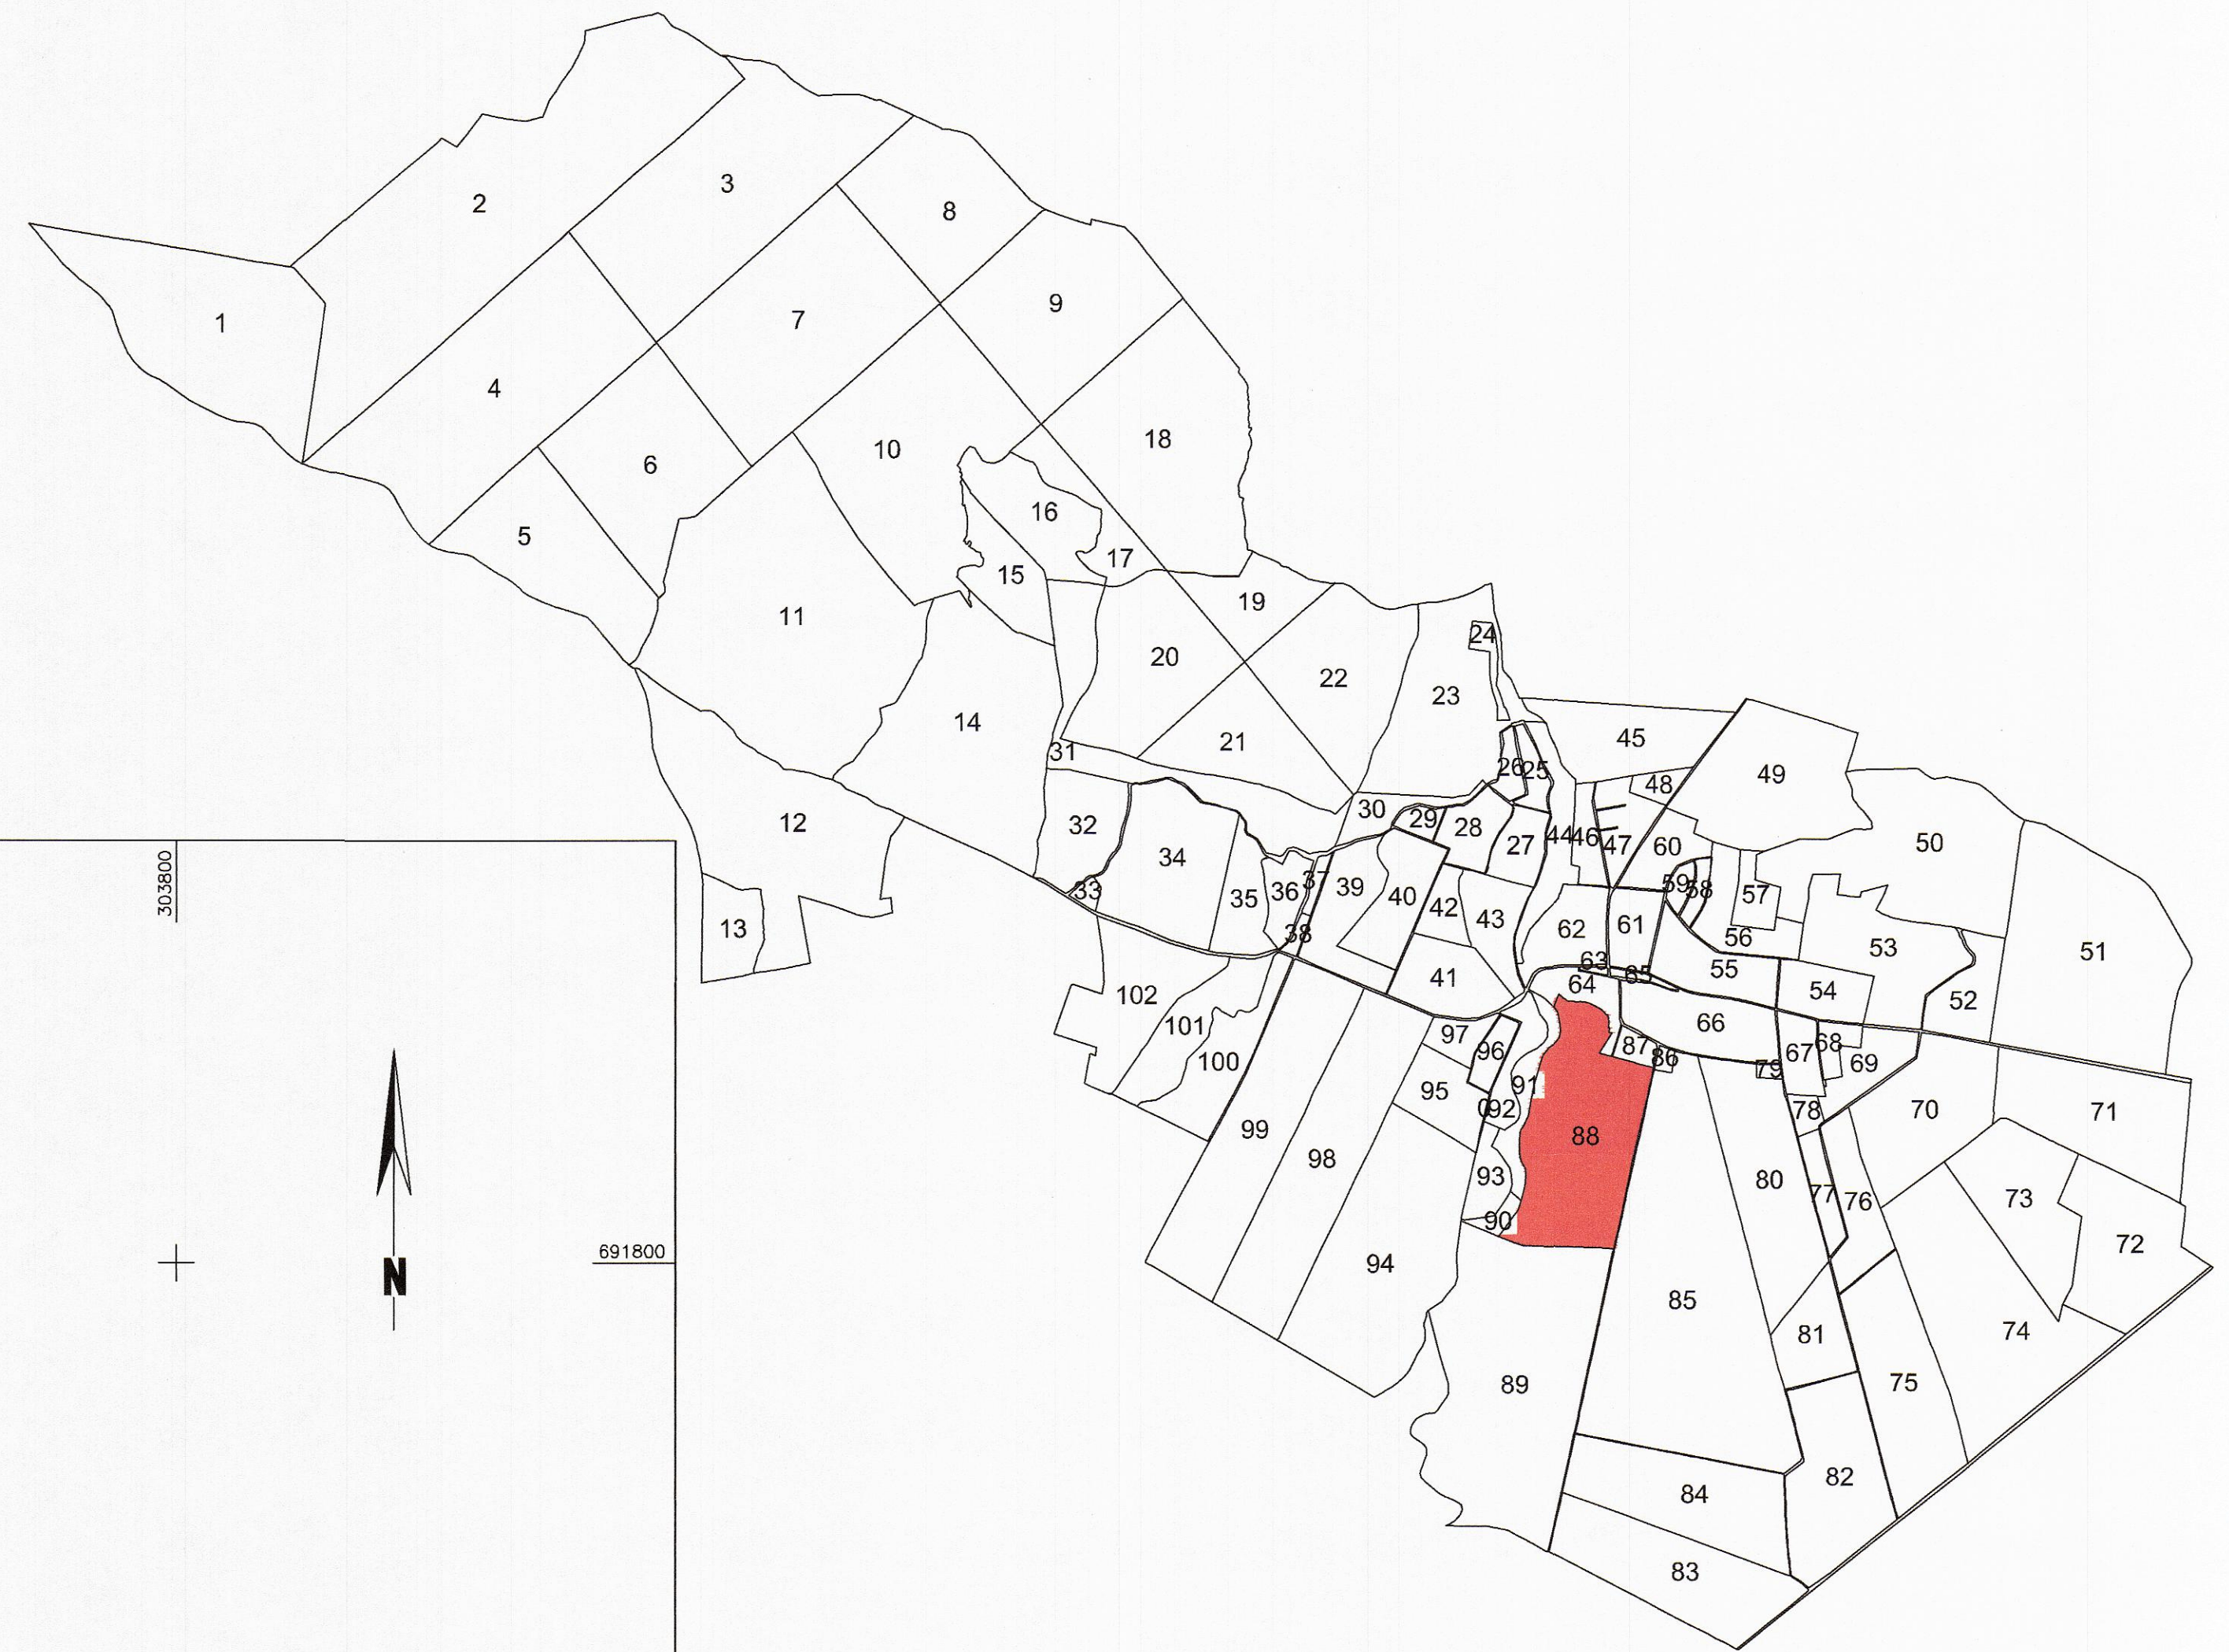

PLAN CADASTRAL
UAT: Foieni, judetul: SATU MARE, Sect. cad. 88, plansa 6
Scara 1:2000
Sistem de proiectie: stereografic 1970
Spre Publicare

Executant: Bulgarean Patriciu Alexandru
Aut. SERIA RO-SM-F, nr. 0157/08.02.2019
Data: 24.08.2022