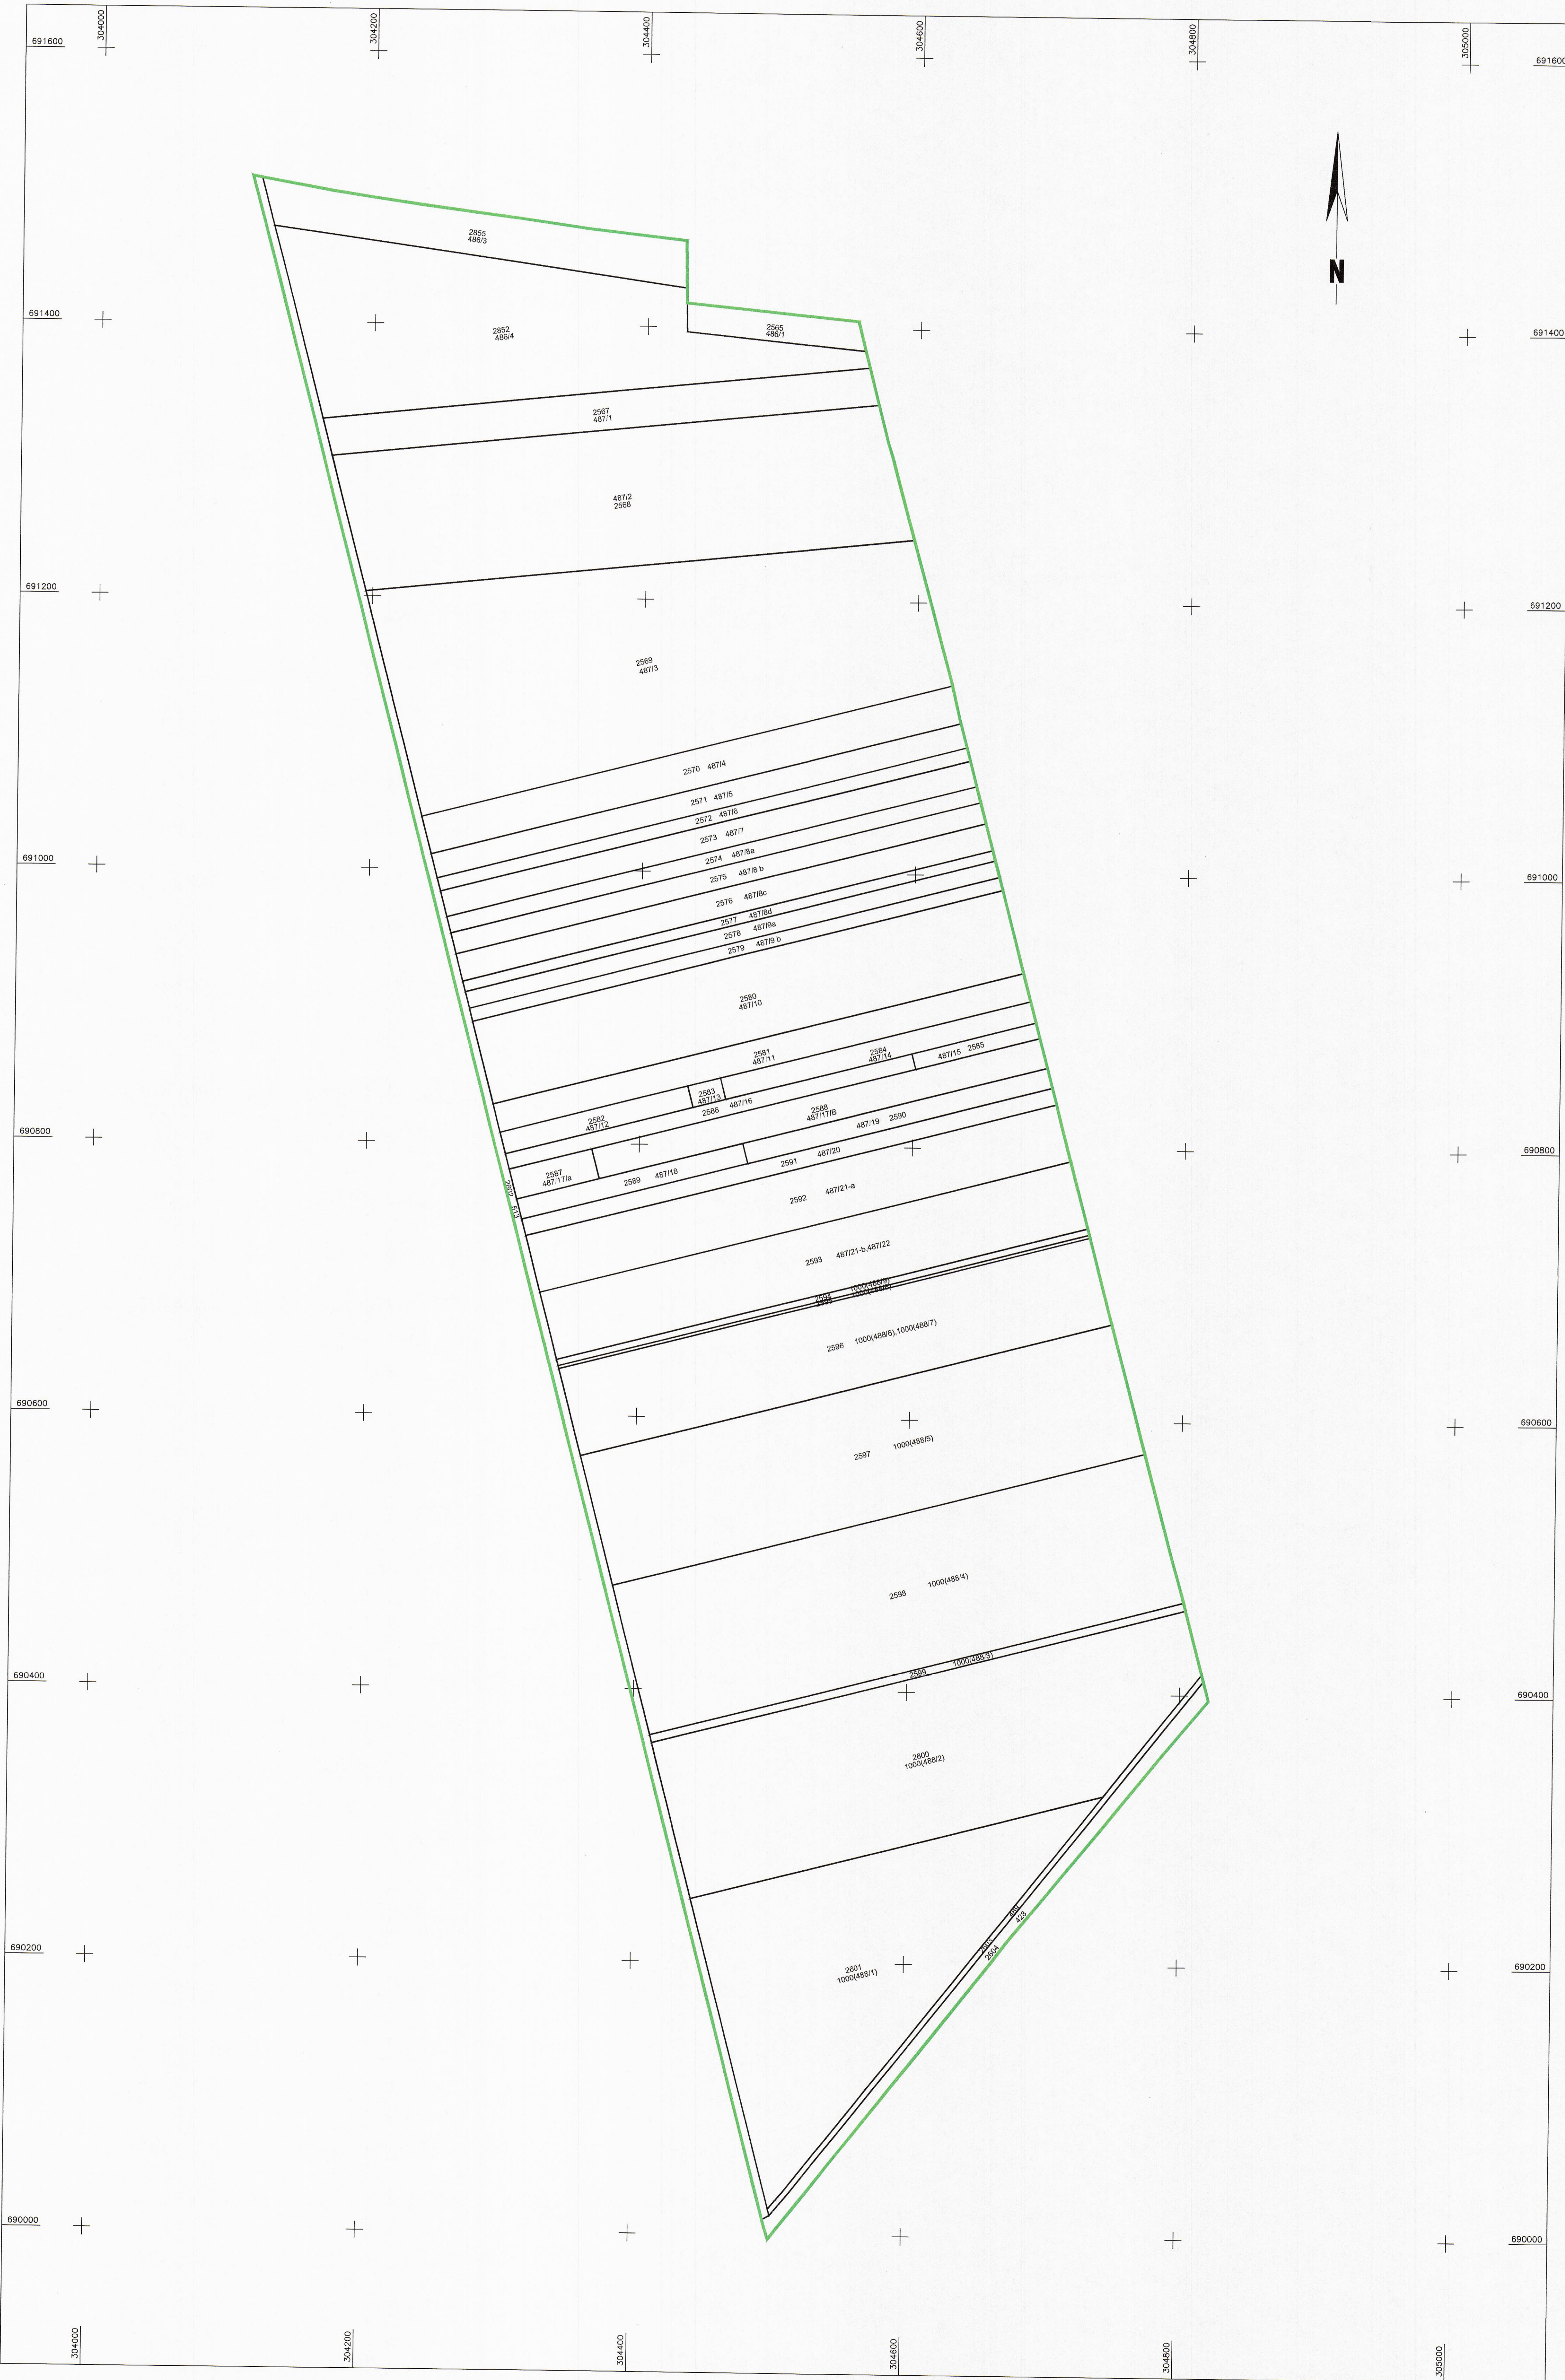

PLAN CADASTRAL
UAT: Foieni, judetul: SATU MARE, Sect. cad. 80, plansa 5
Scara 1:2000
Sistem de proiectie: stereografic 1970
Spre Publicare

LEGENDA

Numar Sector	1
Cod constructie	C1
ID imobil	15
Limba sector	
Limba imobil	
Hidrografe	
Limba UAT	
Limba intravilan	
Limba teren	
Numar teren	101
Numar posesor	379
Limba constructie	

(Handwritten signature)