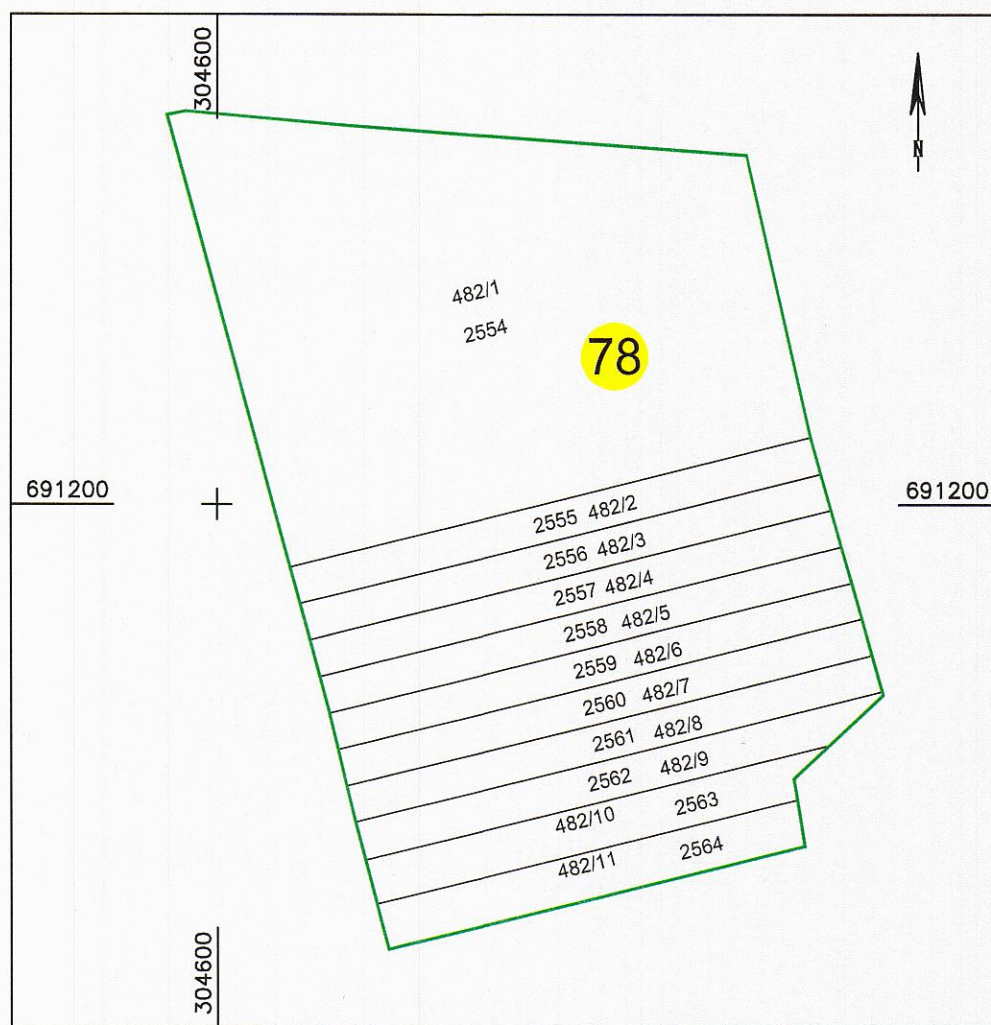

PLAN CADASTRAL

UAT: Foieni, judetul: SATU MARE, Sect. cad. 78, plansa 4

Scara 1:2000

Sistem de proiectie: stereografic 1970

Spre Publicare

LEGENDA

Numar Sector	1
Cod constructie	C1
ID imobil	15
Limita sector	
Limita imobil	
Hidrografie	
Limita UAT	
Limita intravilan	
Limita tarla	
Numar tarla	101
Numar postal	37B
Limita constructie	