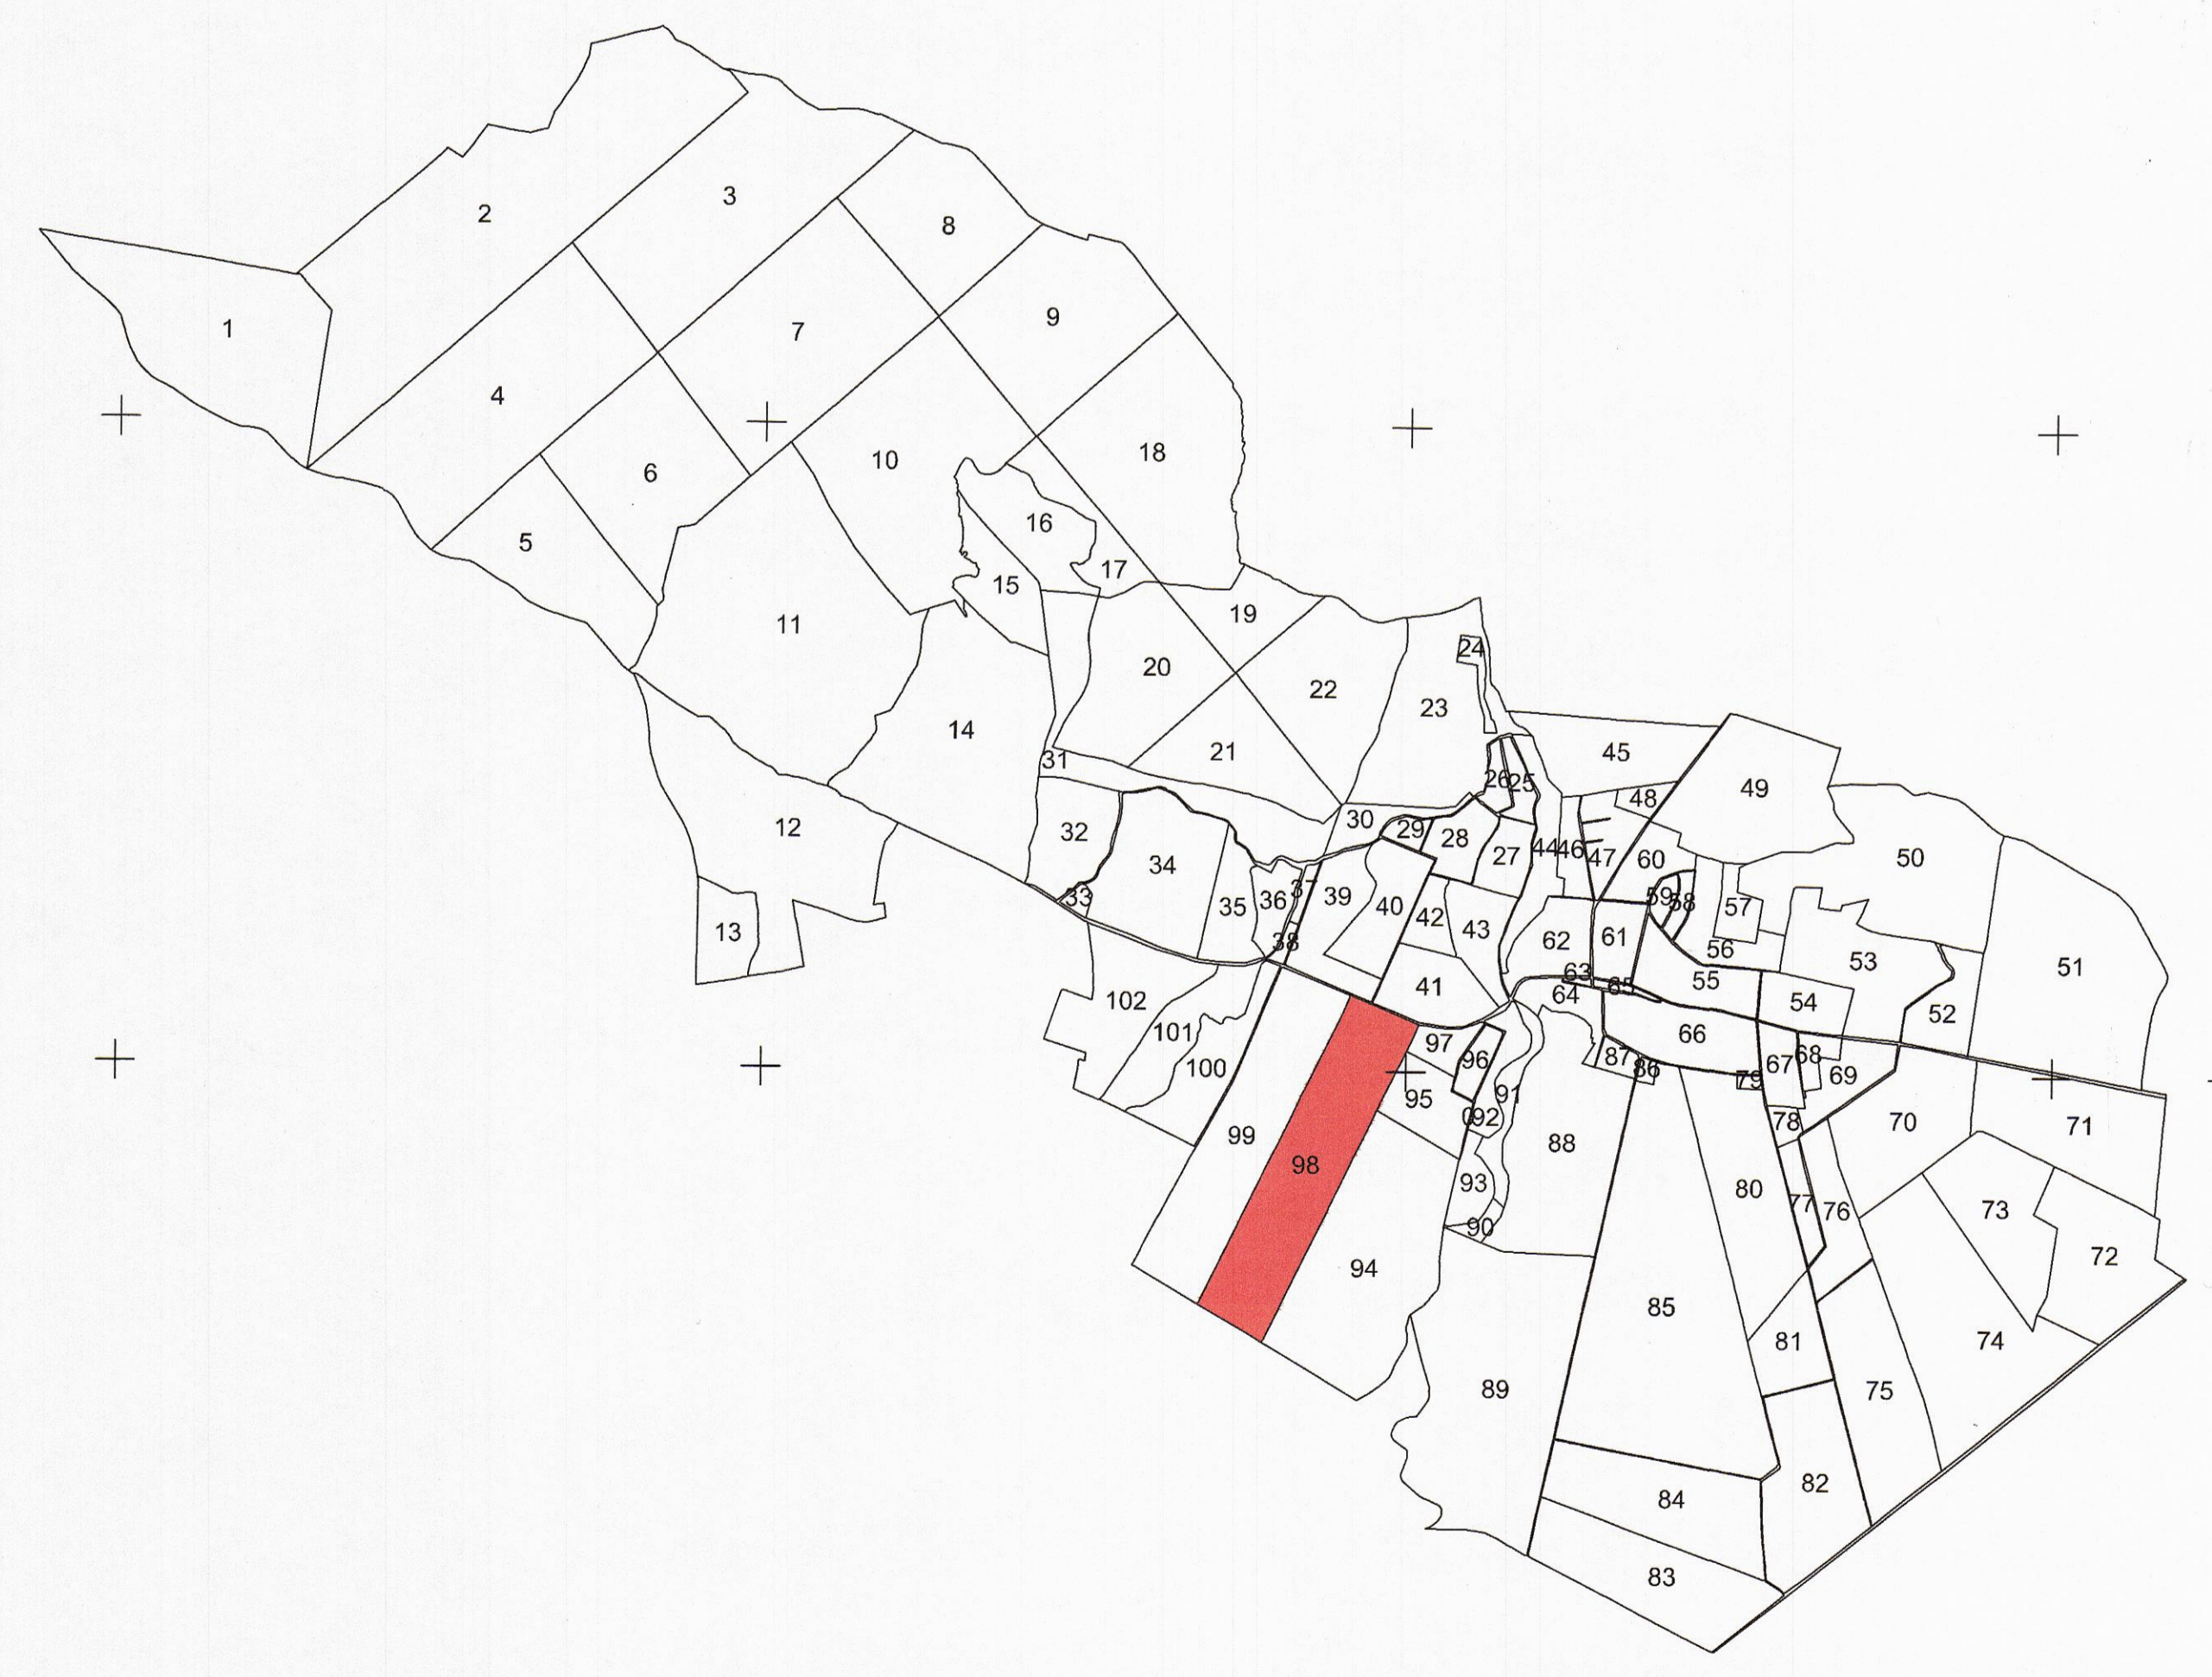

PLAN CADASTRAL
 UAT: Foieni, judetul: SATU MARE, Sect. cad. 77, plansa 2
 Scara 1:2000
 Sistem de proiectie: stereografic 1970
 Spre Publicare

LEGENDA

| | |
|--------------------|--------------|
| Numar Sector | 15 |
| Cod constructie | C1 |
| ID Imobil | 15 |
| Limita sector | (Green line) |
| Limita imobil | (Black line) |
| Hidrografa | (Blue line) |
| Limita UAT | (Red line) |
| Limita Hidrograf | (Blue line) |
| Limita sat | (Blue line) |
| Numar sat | 101 |
| Numar postal | 378 |
| Limita constructie | (Black line) |

Executant: Bulgarean Patriciu Alexandru
 Aut. SERIA RO-SM-F, nr. 0157/08.02.2019
 Data: 24.08.2022