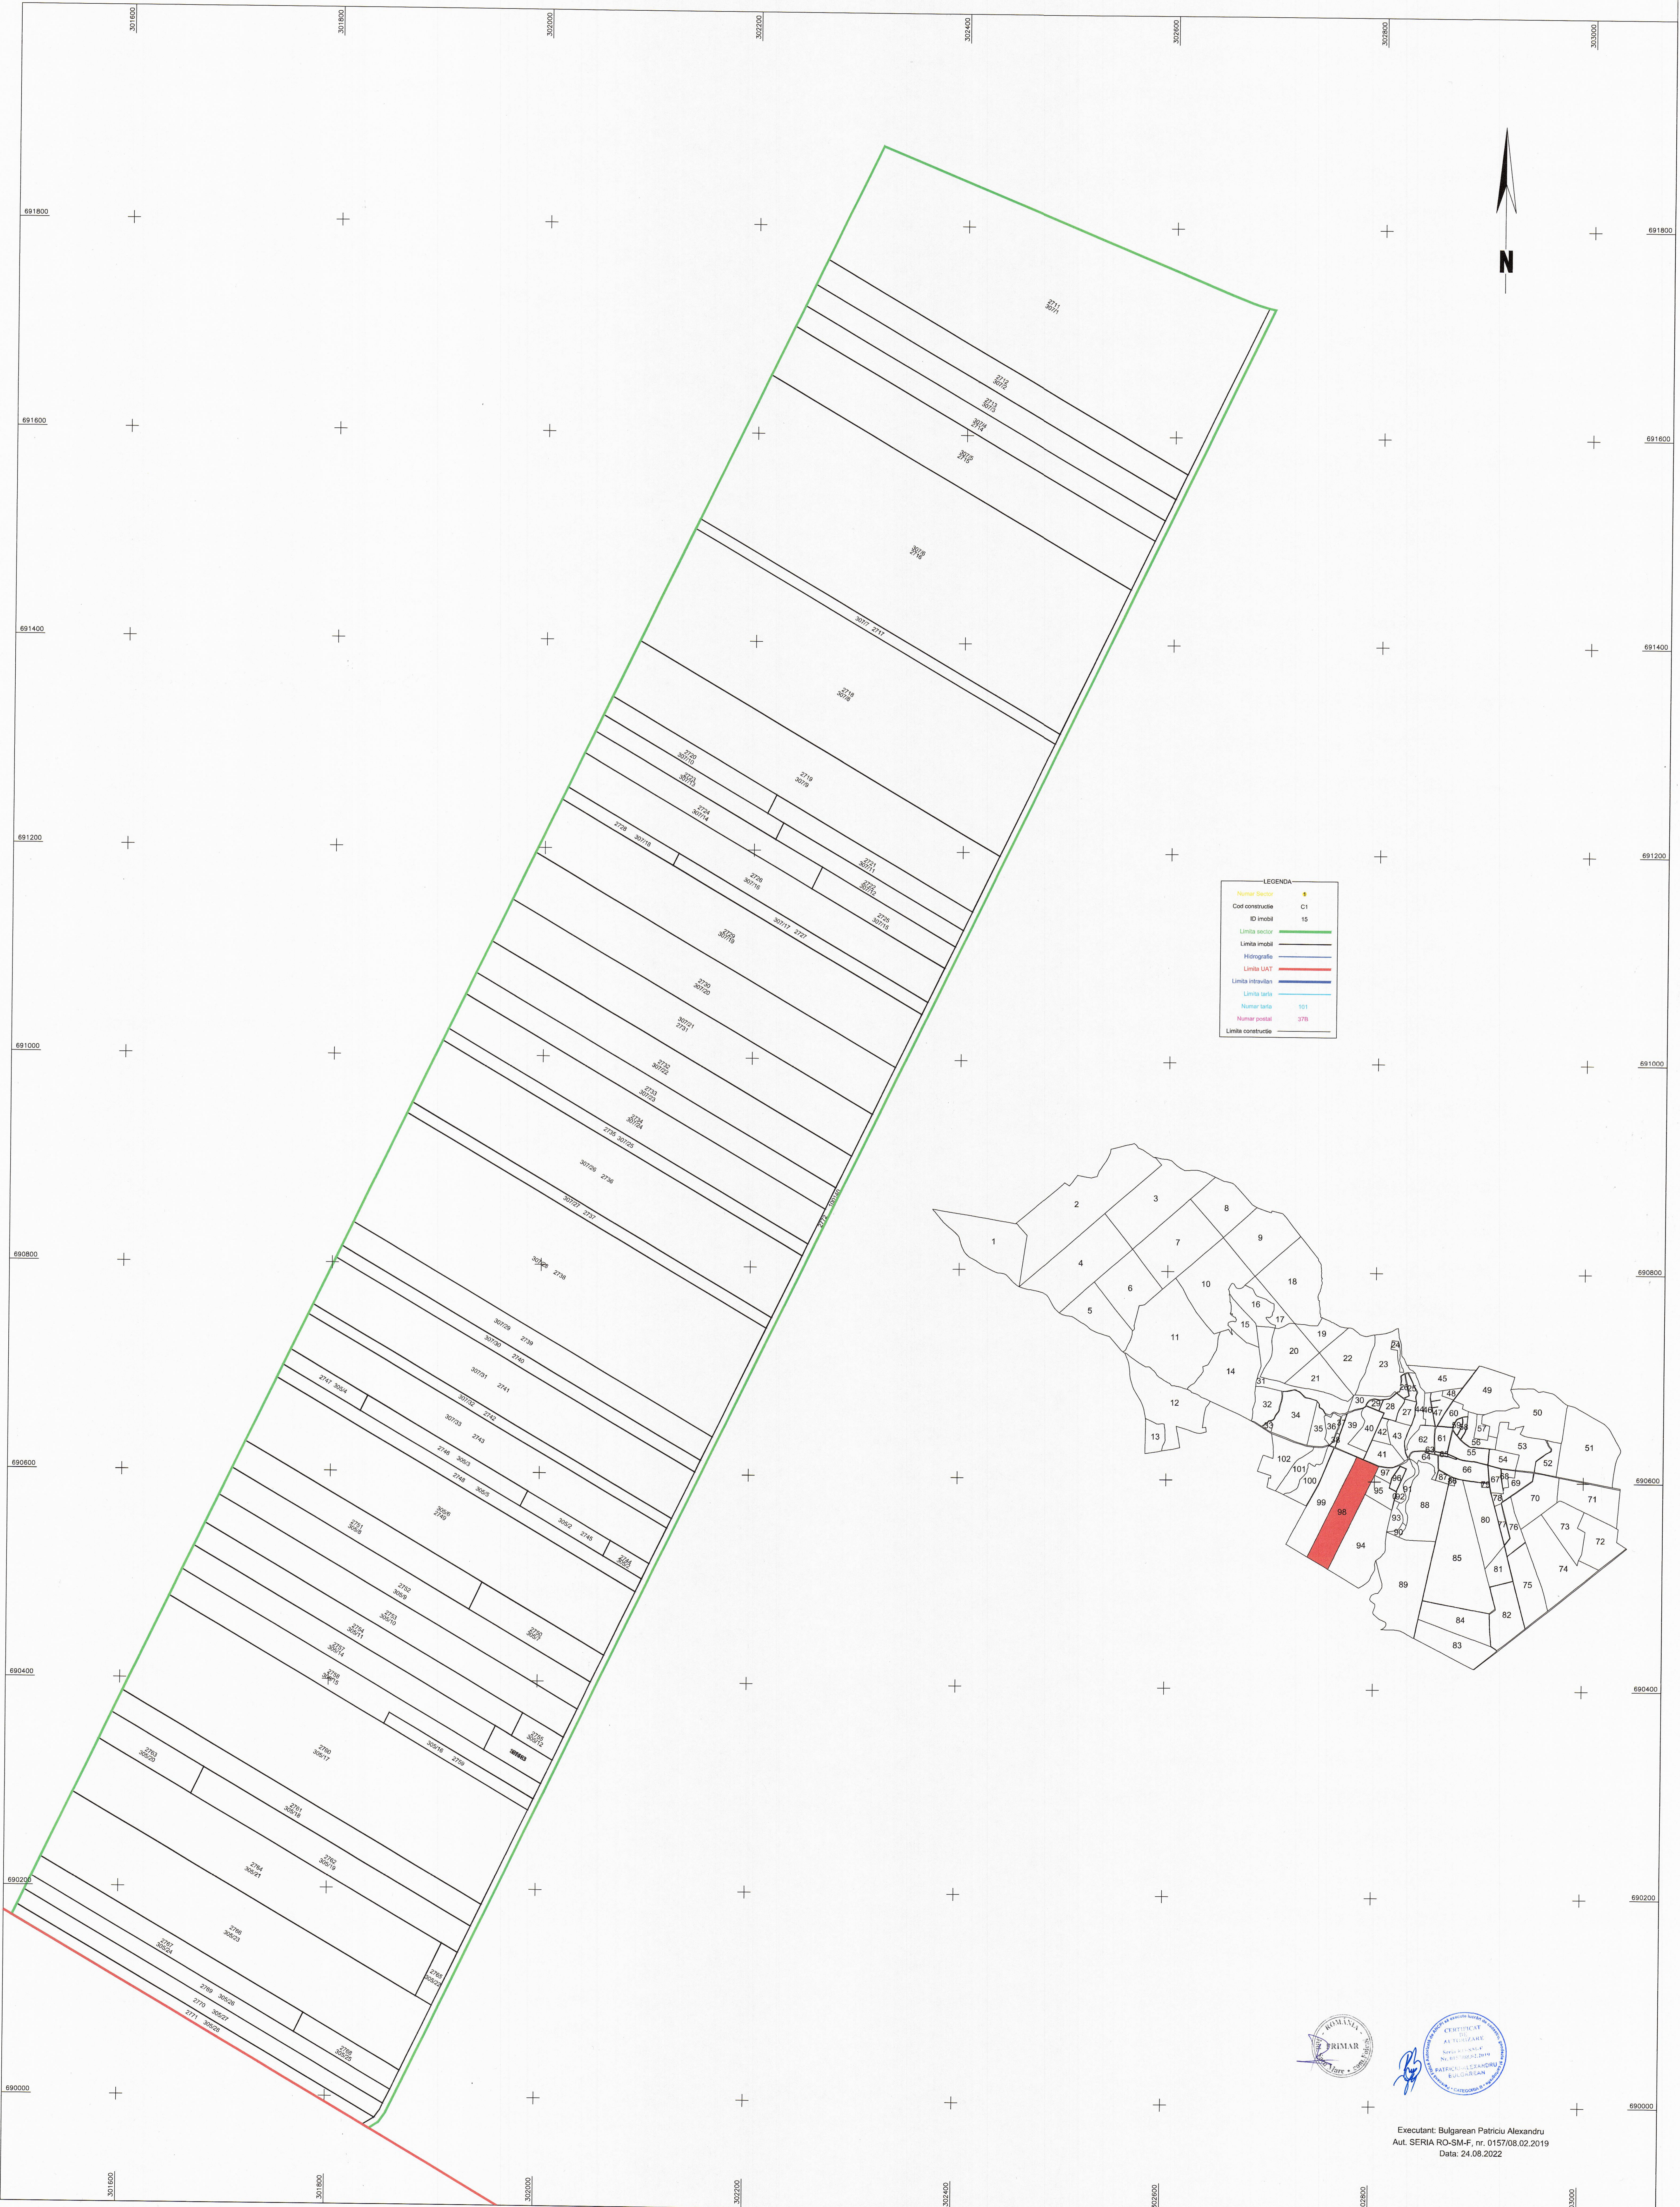

PLAN CADASTRAL
 UAT: Foieni, judetul: SATU MARE, Sect. cad. 77, plansa 2
 Scara 1:2000
 Sistem de proiectie: stereografic 1970
 Spre Publicare

LEGENDA

| | |
|--------------------|--------------|
| Numar Sector | 15 |
| Cod constructie | C1 |
| ID Imobil | 15 |
| Limita sector | (Green line) |
| Limita imobil | (Black line) |
| Hidrografa | (Blue line) |
| Limita UAT | (Red line) |
| Limita Hidrograf | (Blue line) |
| Limita sat | (Blue line) |
| Numar sat | 101 |
| Numar postal | 378 |
| Limita constructie | (Black line) |

Executant: Bulgarean Patriciu Alexandru
 Aut. SERIA RO-SM-F, nr. 0157/08.02.2019
 Data: 24.08.2022