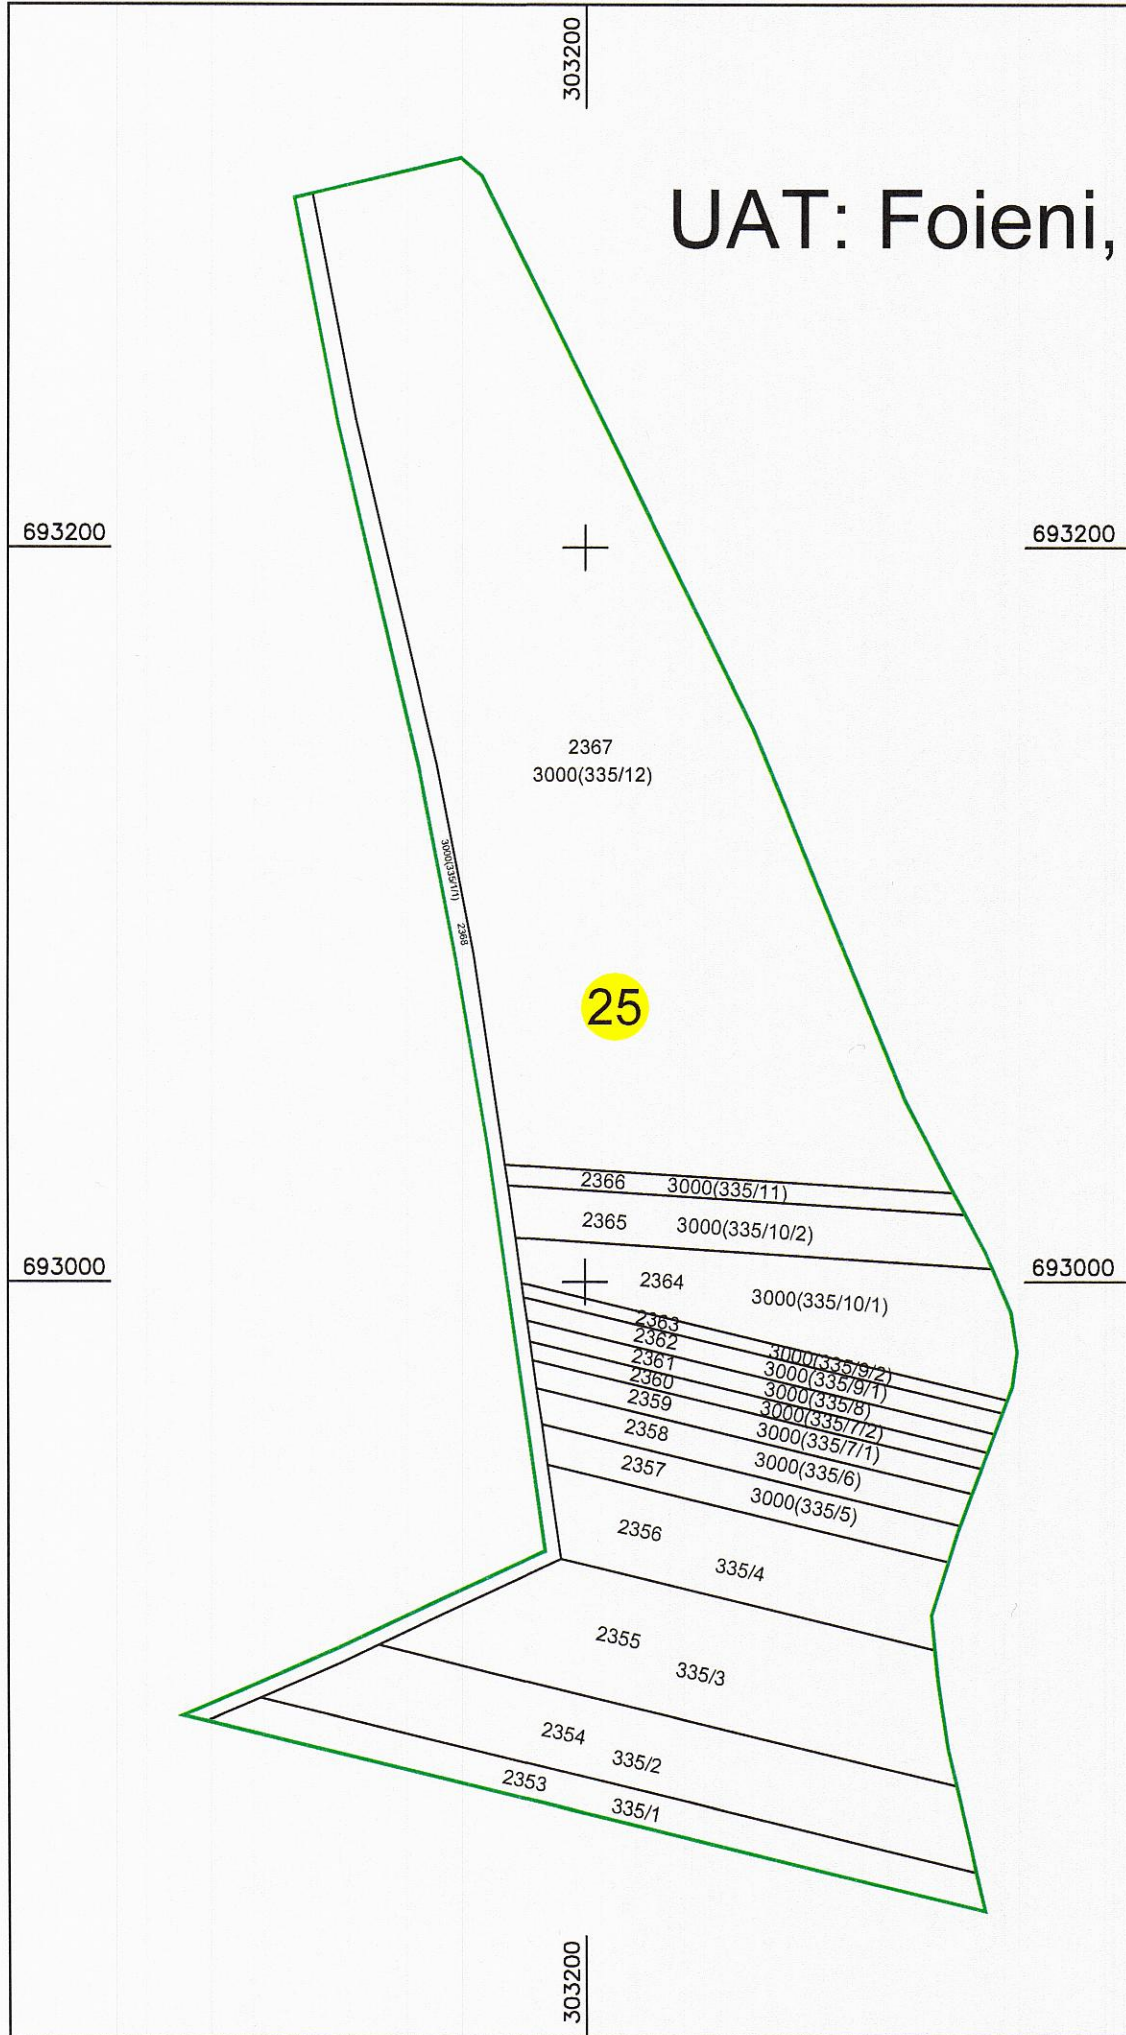

# PLAN CADASTRAL

UAT: Foieni, judetul: SATU MARE, Sect. cad. 25, plansa 11

Scara 1:2000

Sistem de proiectie: stereografic 1970

Spre Publicare

LEGENDA

Numar Sector	1
Cod constructie	C1
ID imobil	15
Limita sector	
Limita imobil	
Hidrografie	
Limita UAT	
Limita intravilan	
Limita tarla	
Numar tarla	101
Numar postal	37B
Limita constructie	

Executant: Bulgarean Patriciu Alexandru  
 Aut. SERIA RO-SM-F, nr. 0157/08.02.2019  
 Data: 24.08.2022