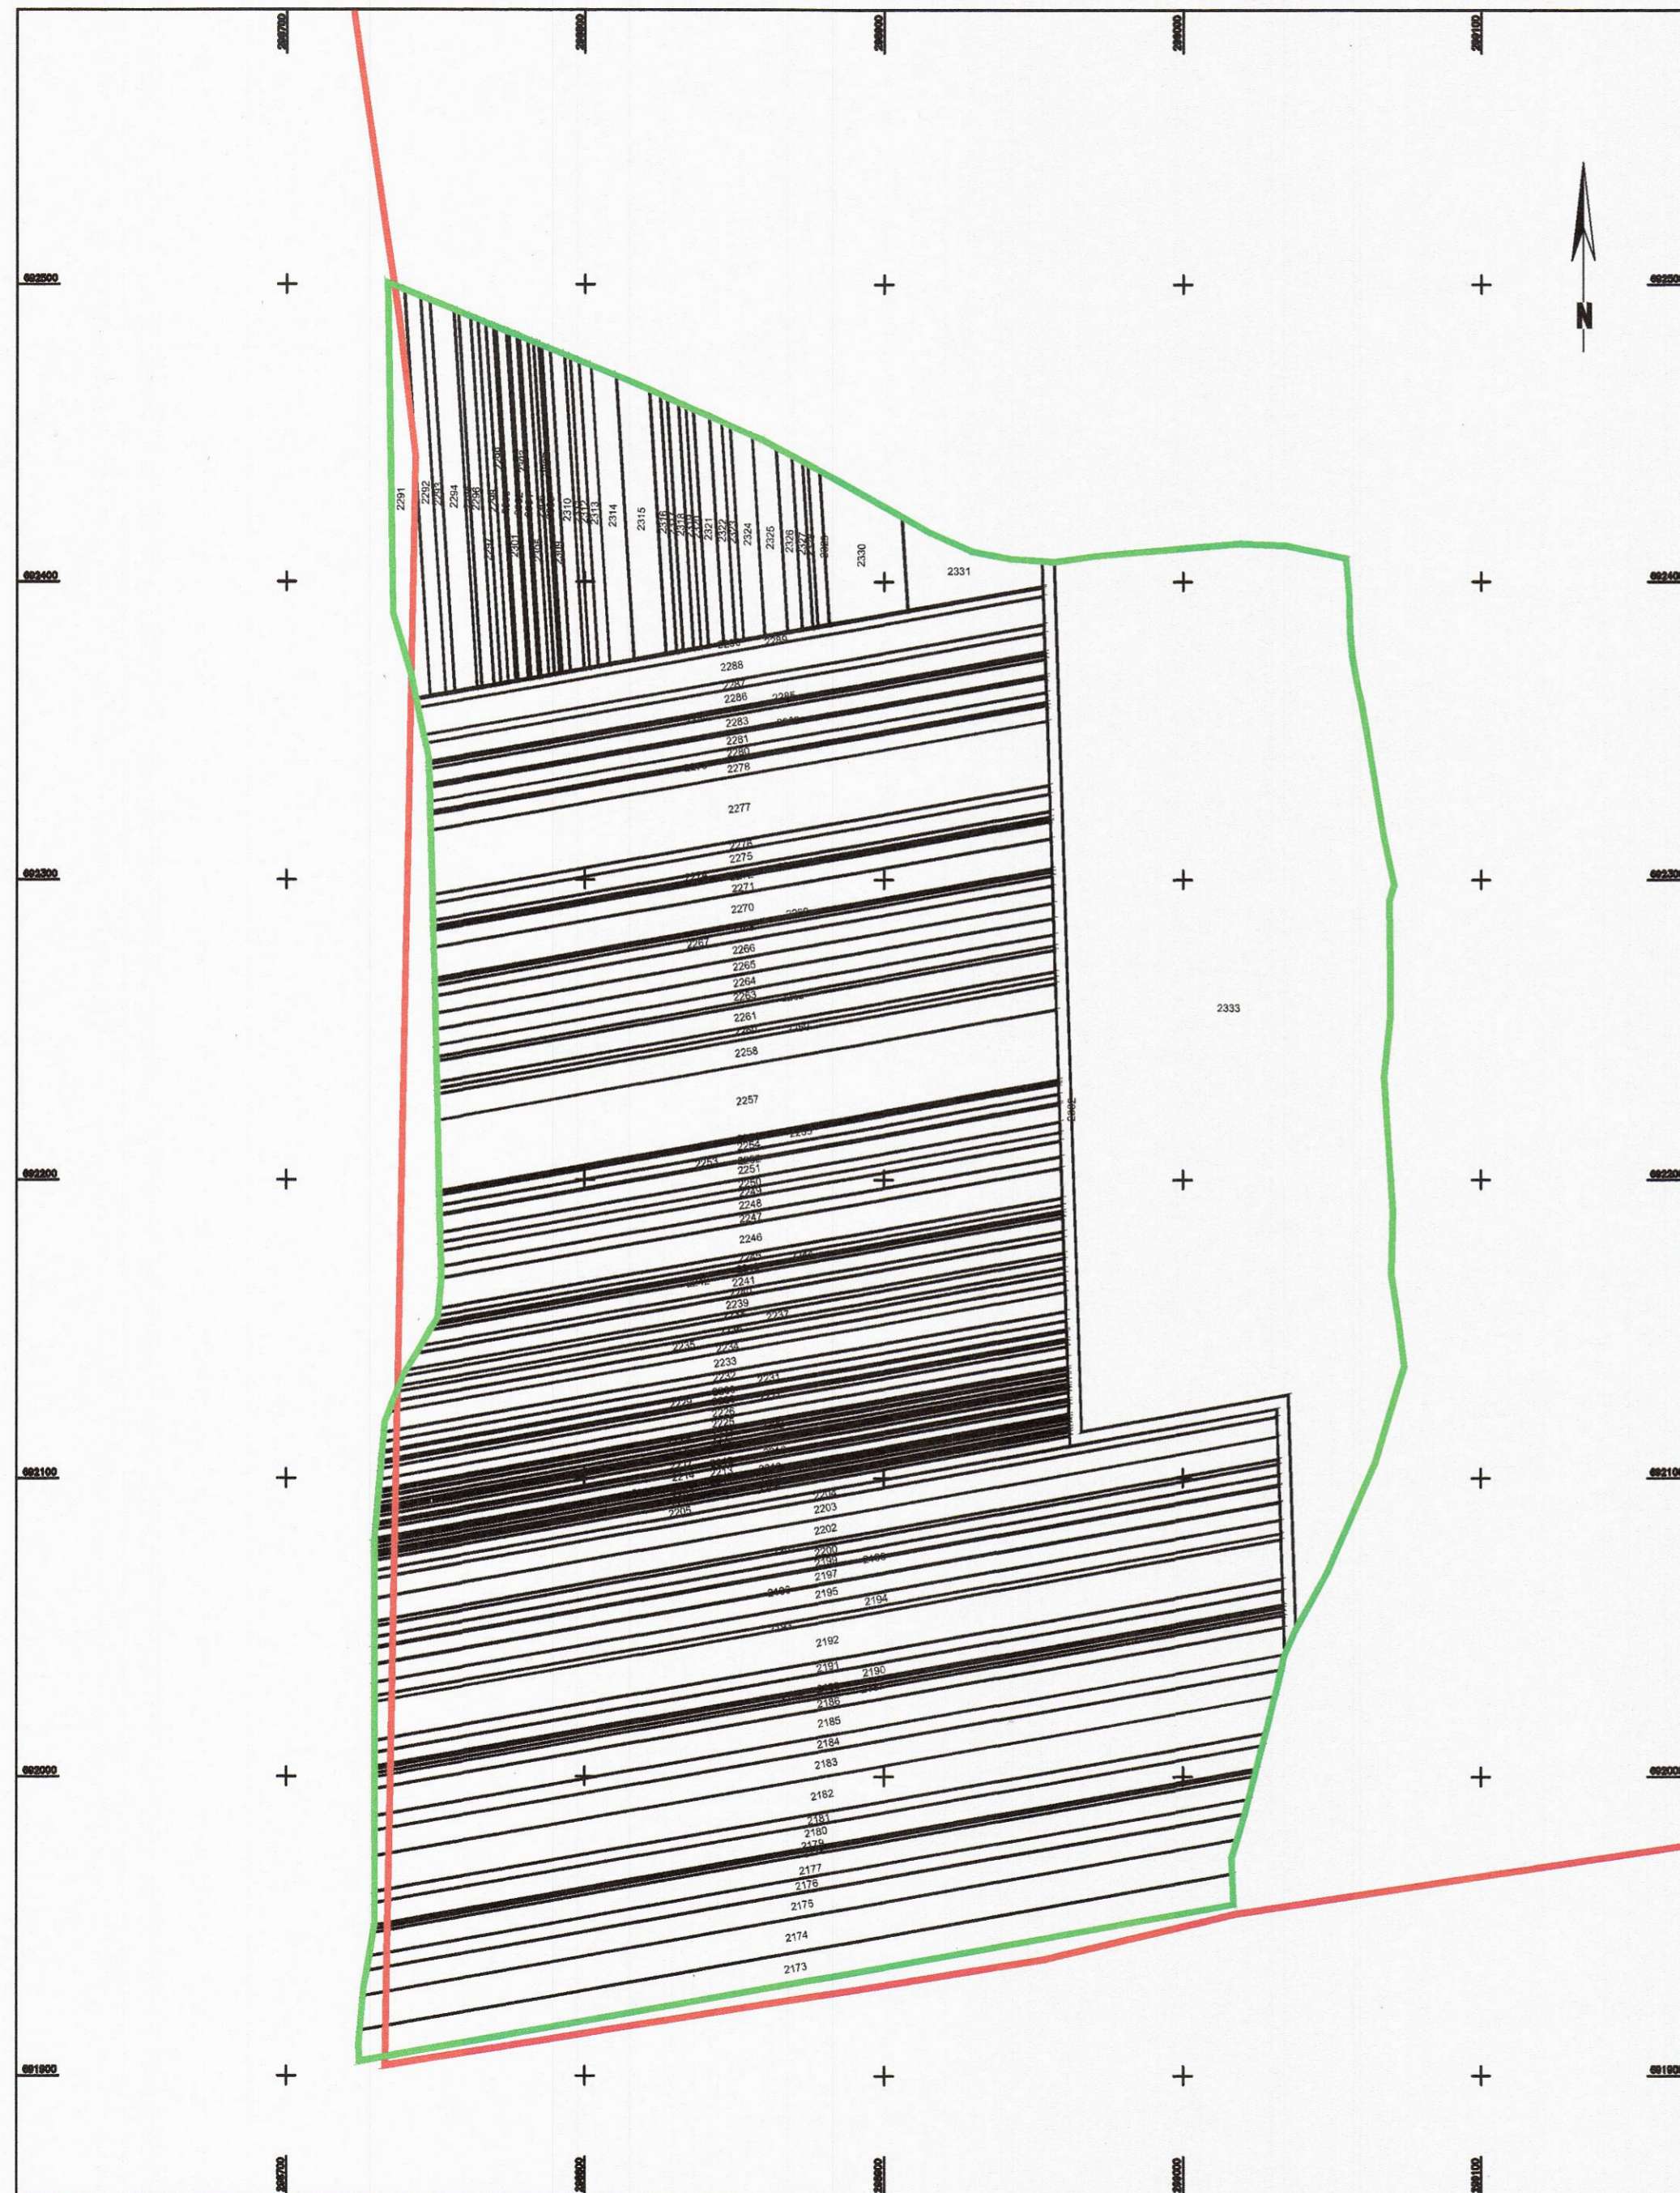

PLAN CADASTRAL
 UAT: Foieni, judetul: SATU MARE, Sect. cad. 13, plansa 9
 Scara 1:2000
 Sistem de proiectie: stereografic 1970
 Spre Publicare

LEGENDA

Numar Sector	1
Cod constructie	C1
ID imobil	15
Limita sector	—
Limita imobil	—
Hidrografie	—
Limita UAT	—
Limita intravilan	—
Limita tarla	—
Numar tarla	101
Numar postal	378
Limita constructie	—

Executant: Bulgarean Patriciu Alexandru
 Aut. SERIA RO-SM-F, nr. 0157/08.02.2019
 Data: 24.08.2022