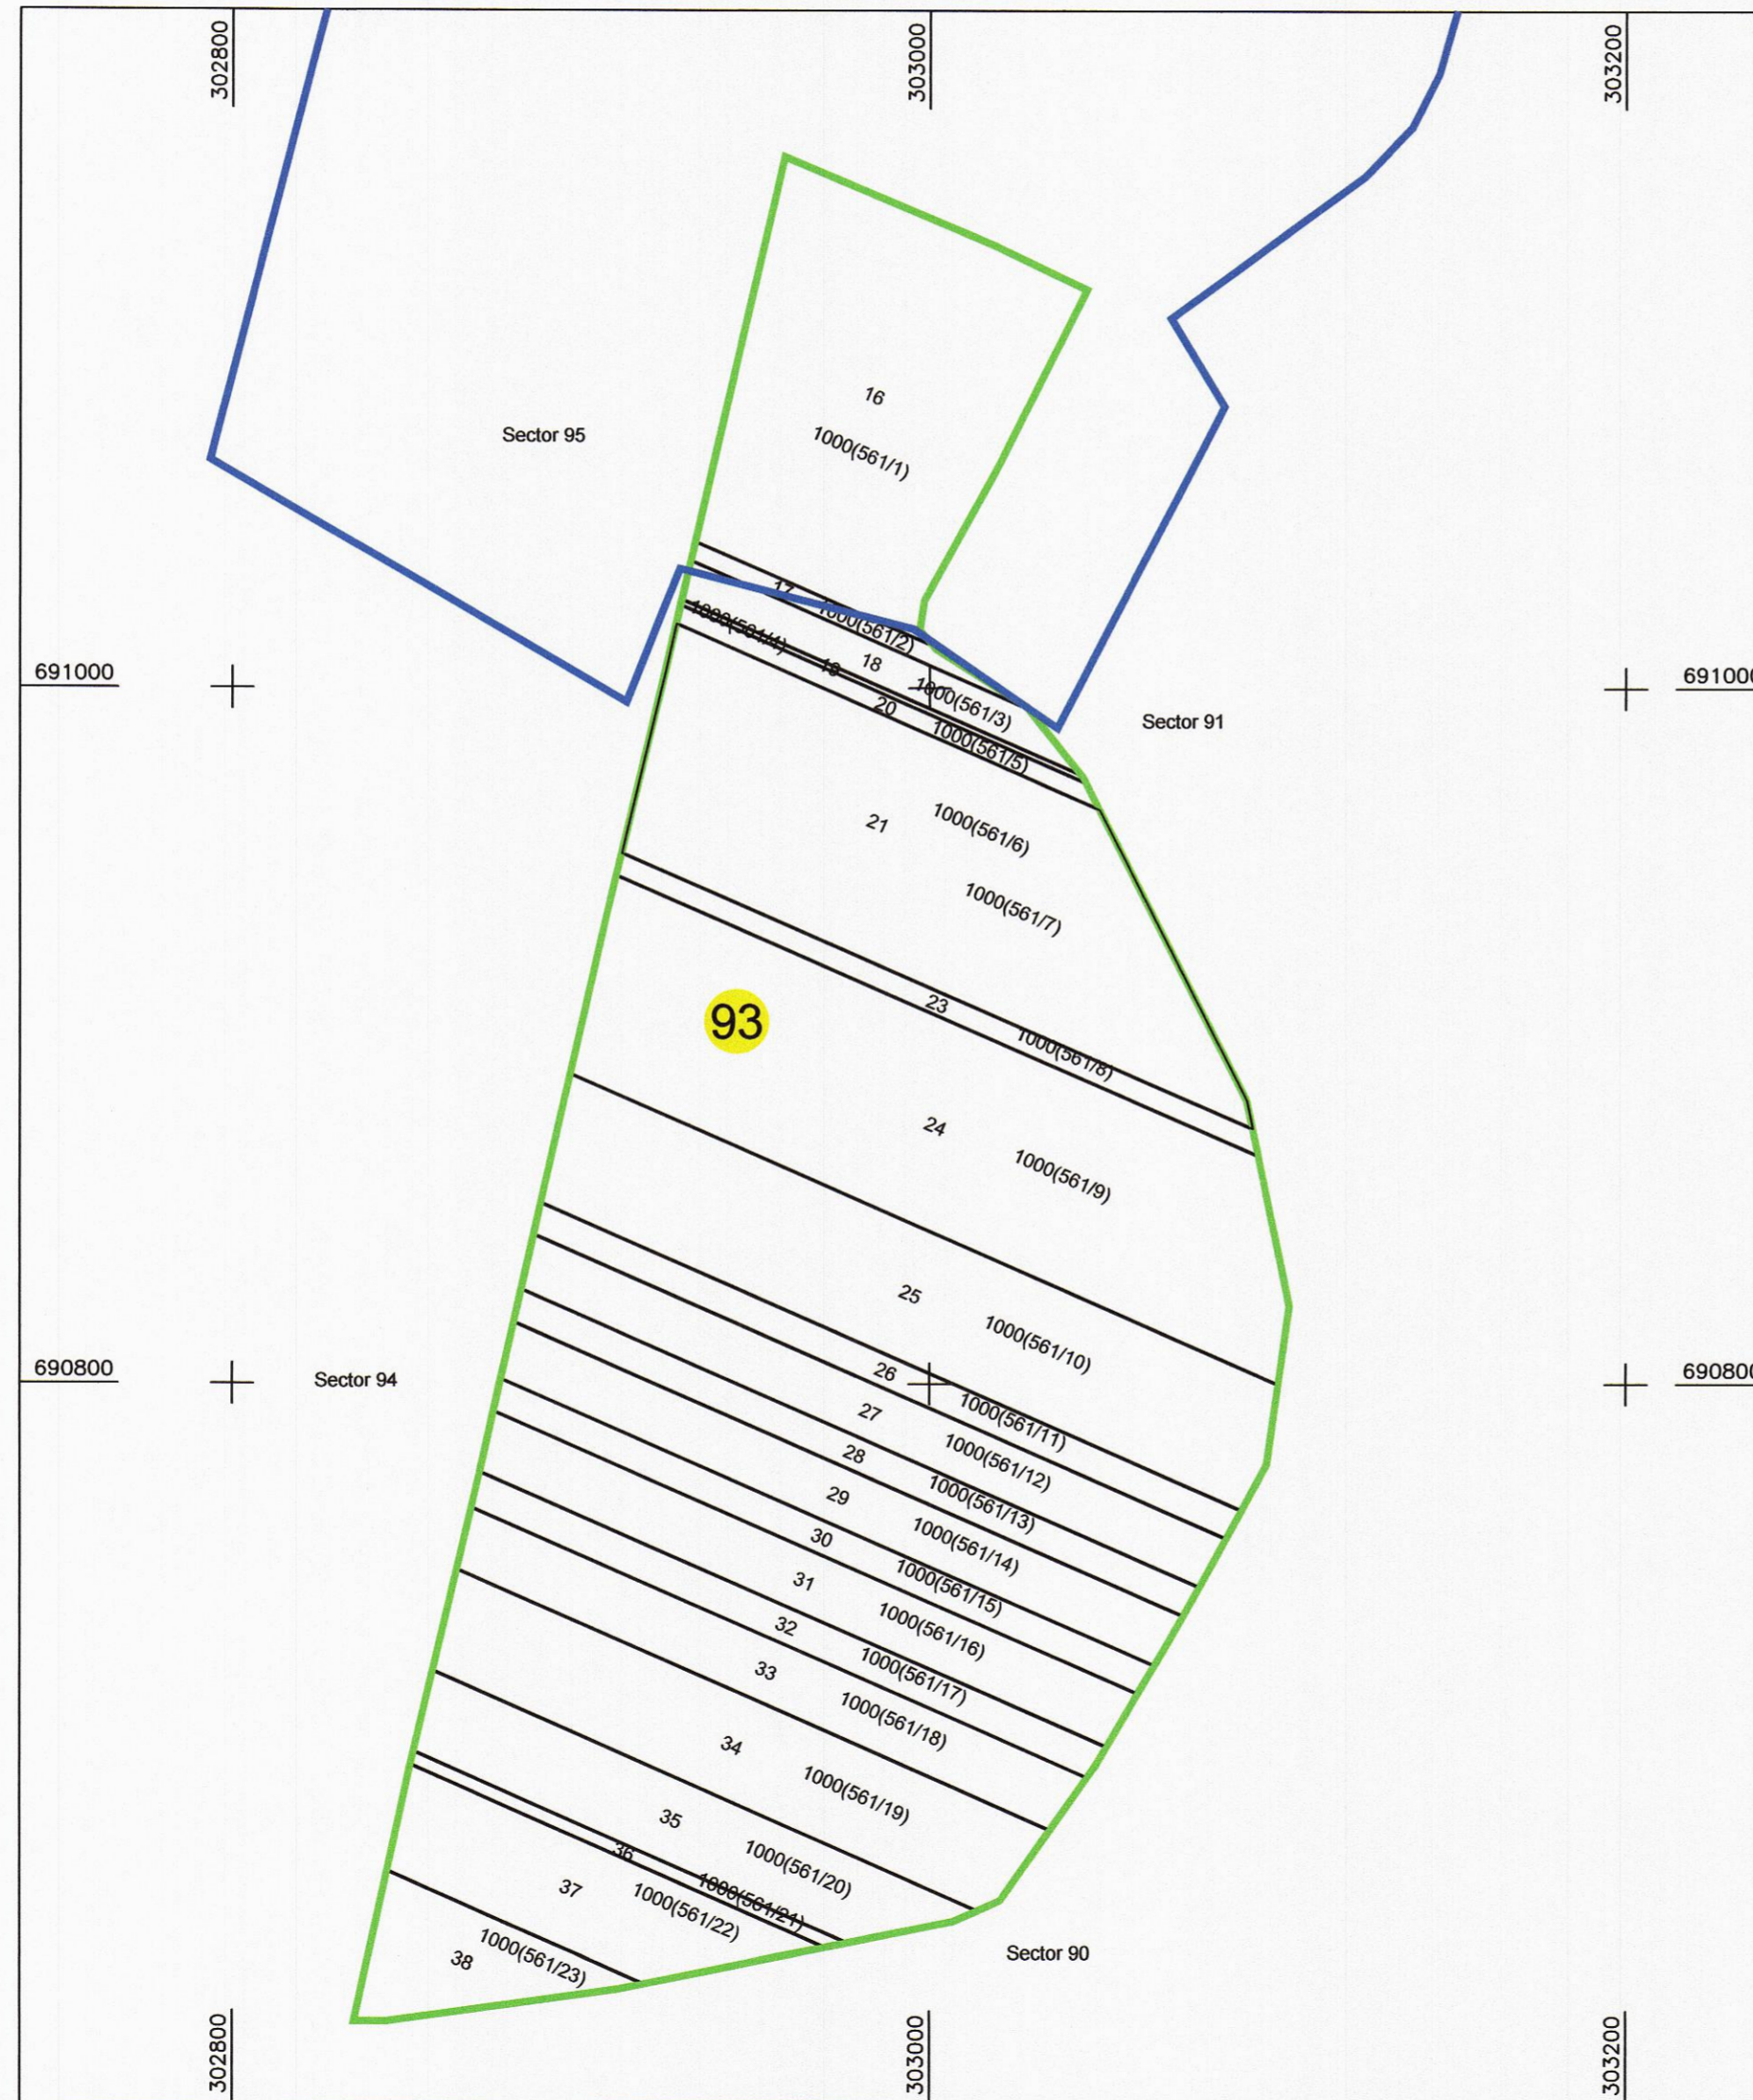

PLAN CADASTRAL

UAT: Foieni, judetul: SATU MARE, Sect. cad. 93, plansa 2
 Scara 1:2000
 Sistem de proiectie: stereografic 1970
 Spre Publicare

LEGENDA

Numar Sector	1
Cod constructie	C1
ID imobil	15
Limita sector	—
Limita imobil	—
Hidrografie	—
Limita UAT	—
Limita intravilan	—
Limita tarla	—
Numar tarla	101
Numar postal	37B
Limita constructie	—

Executant: BULGAREAN PATRICIU ALEXANDRU
 Data: 13.12.2019