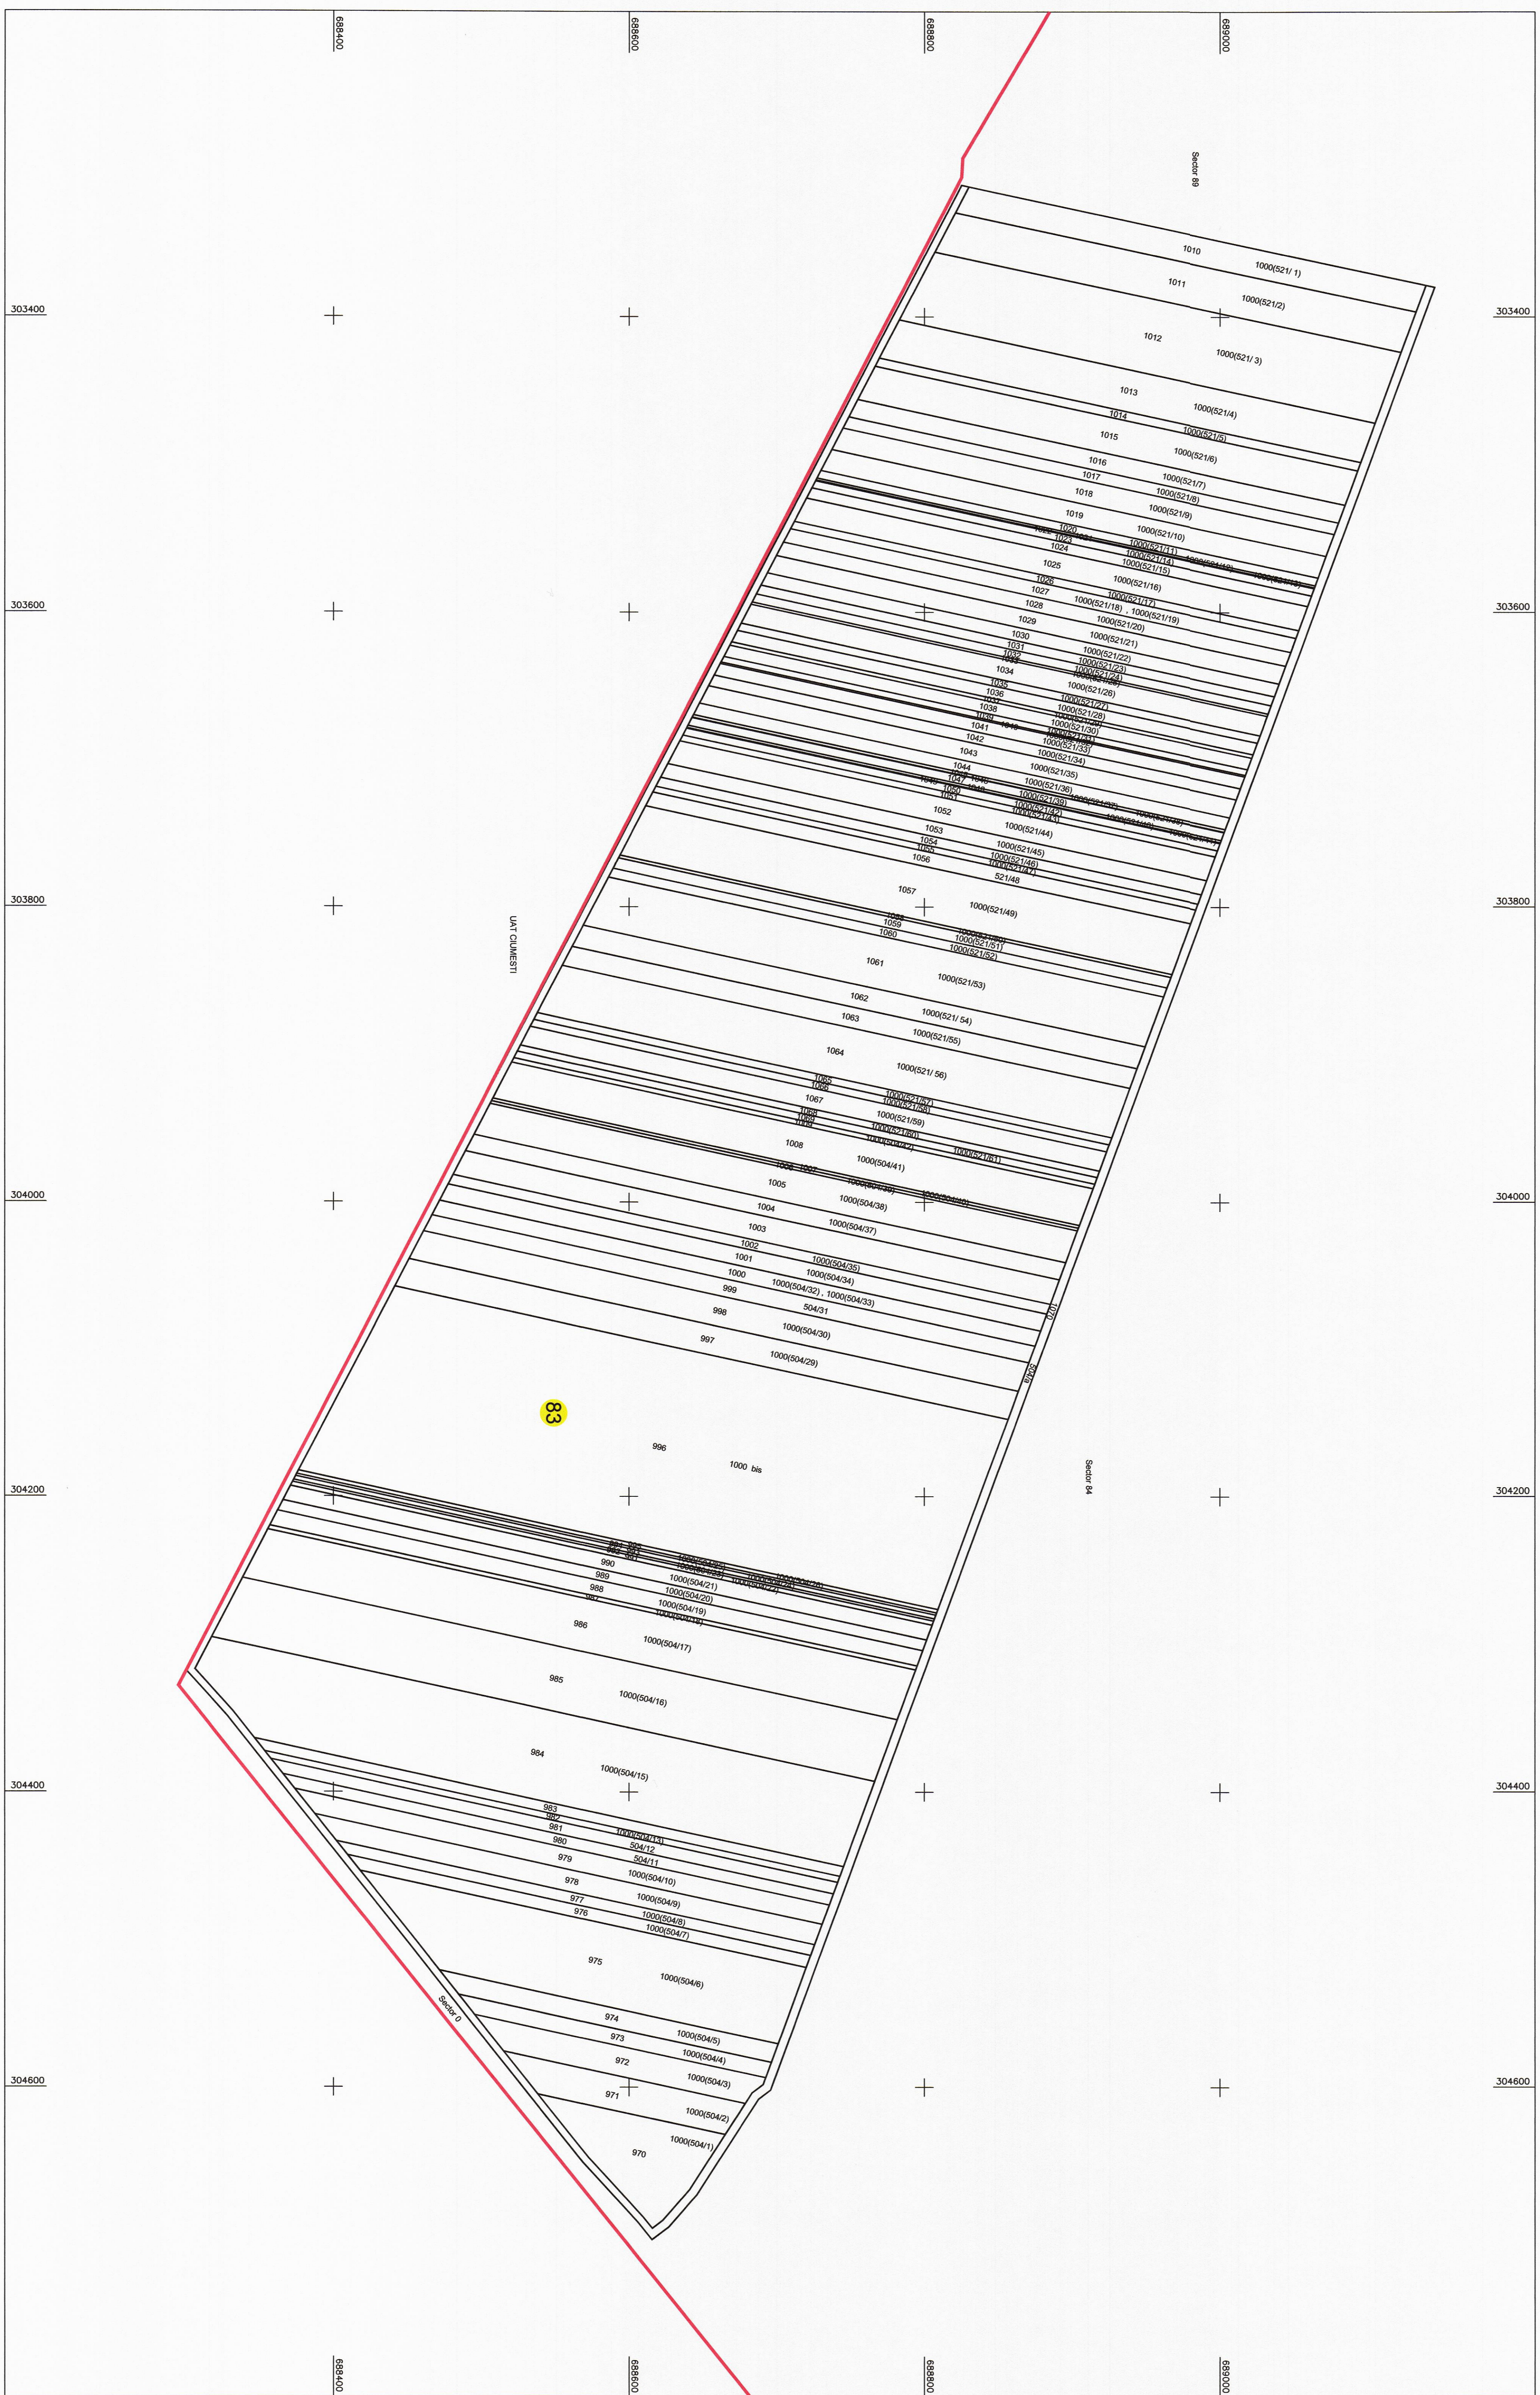

PLAN CADASTRAL
UAT: Foieni, Judetul: SATU MARE, Sect. cad. 83, plansa 18
 Scara 1:2000
 Sistem de proiectie: stereografic 1970
 Spre Publicare

LEGENA

Numar sector	83
Cod orientare	C1
Tip de teren	15
Limite moara	
Hidrografa	
Limite UAT	
Limite teren	
Numar plan	18
Limite orientare	219

 Emission: 04.09.2019
 Data: 26.12.2019