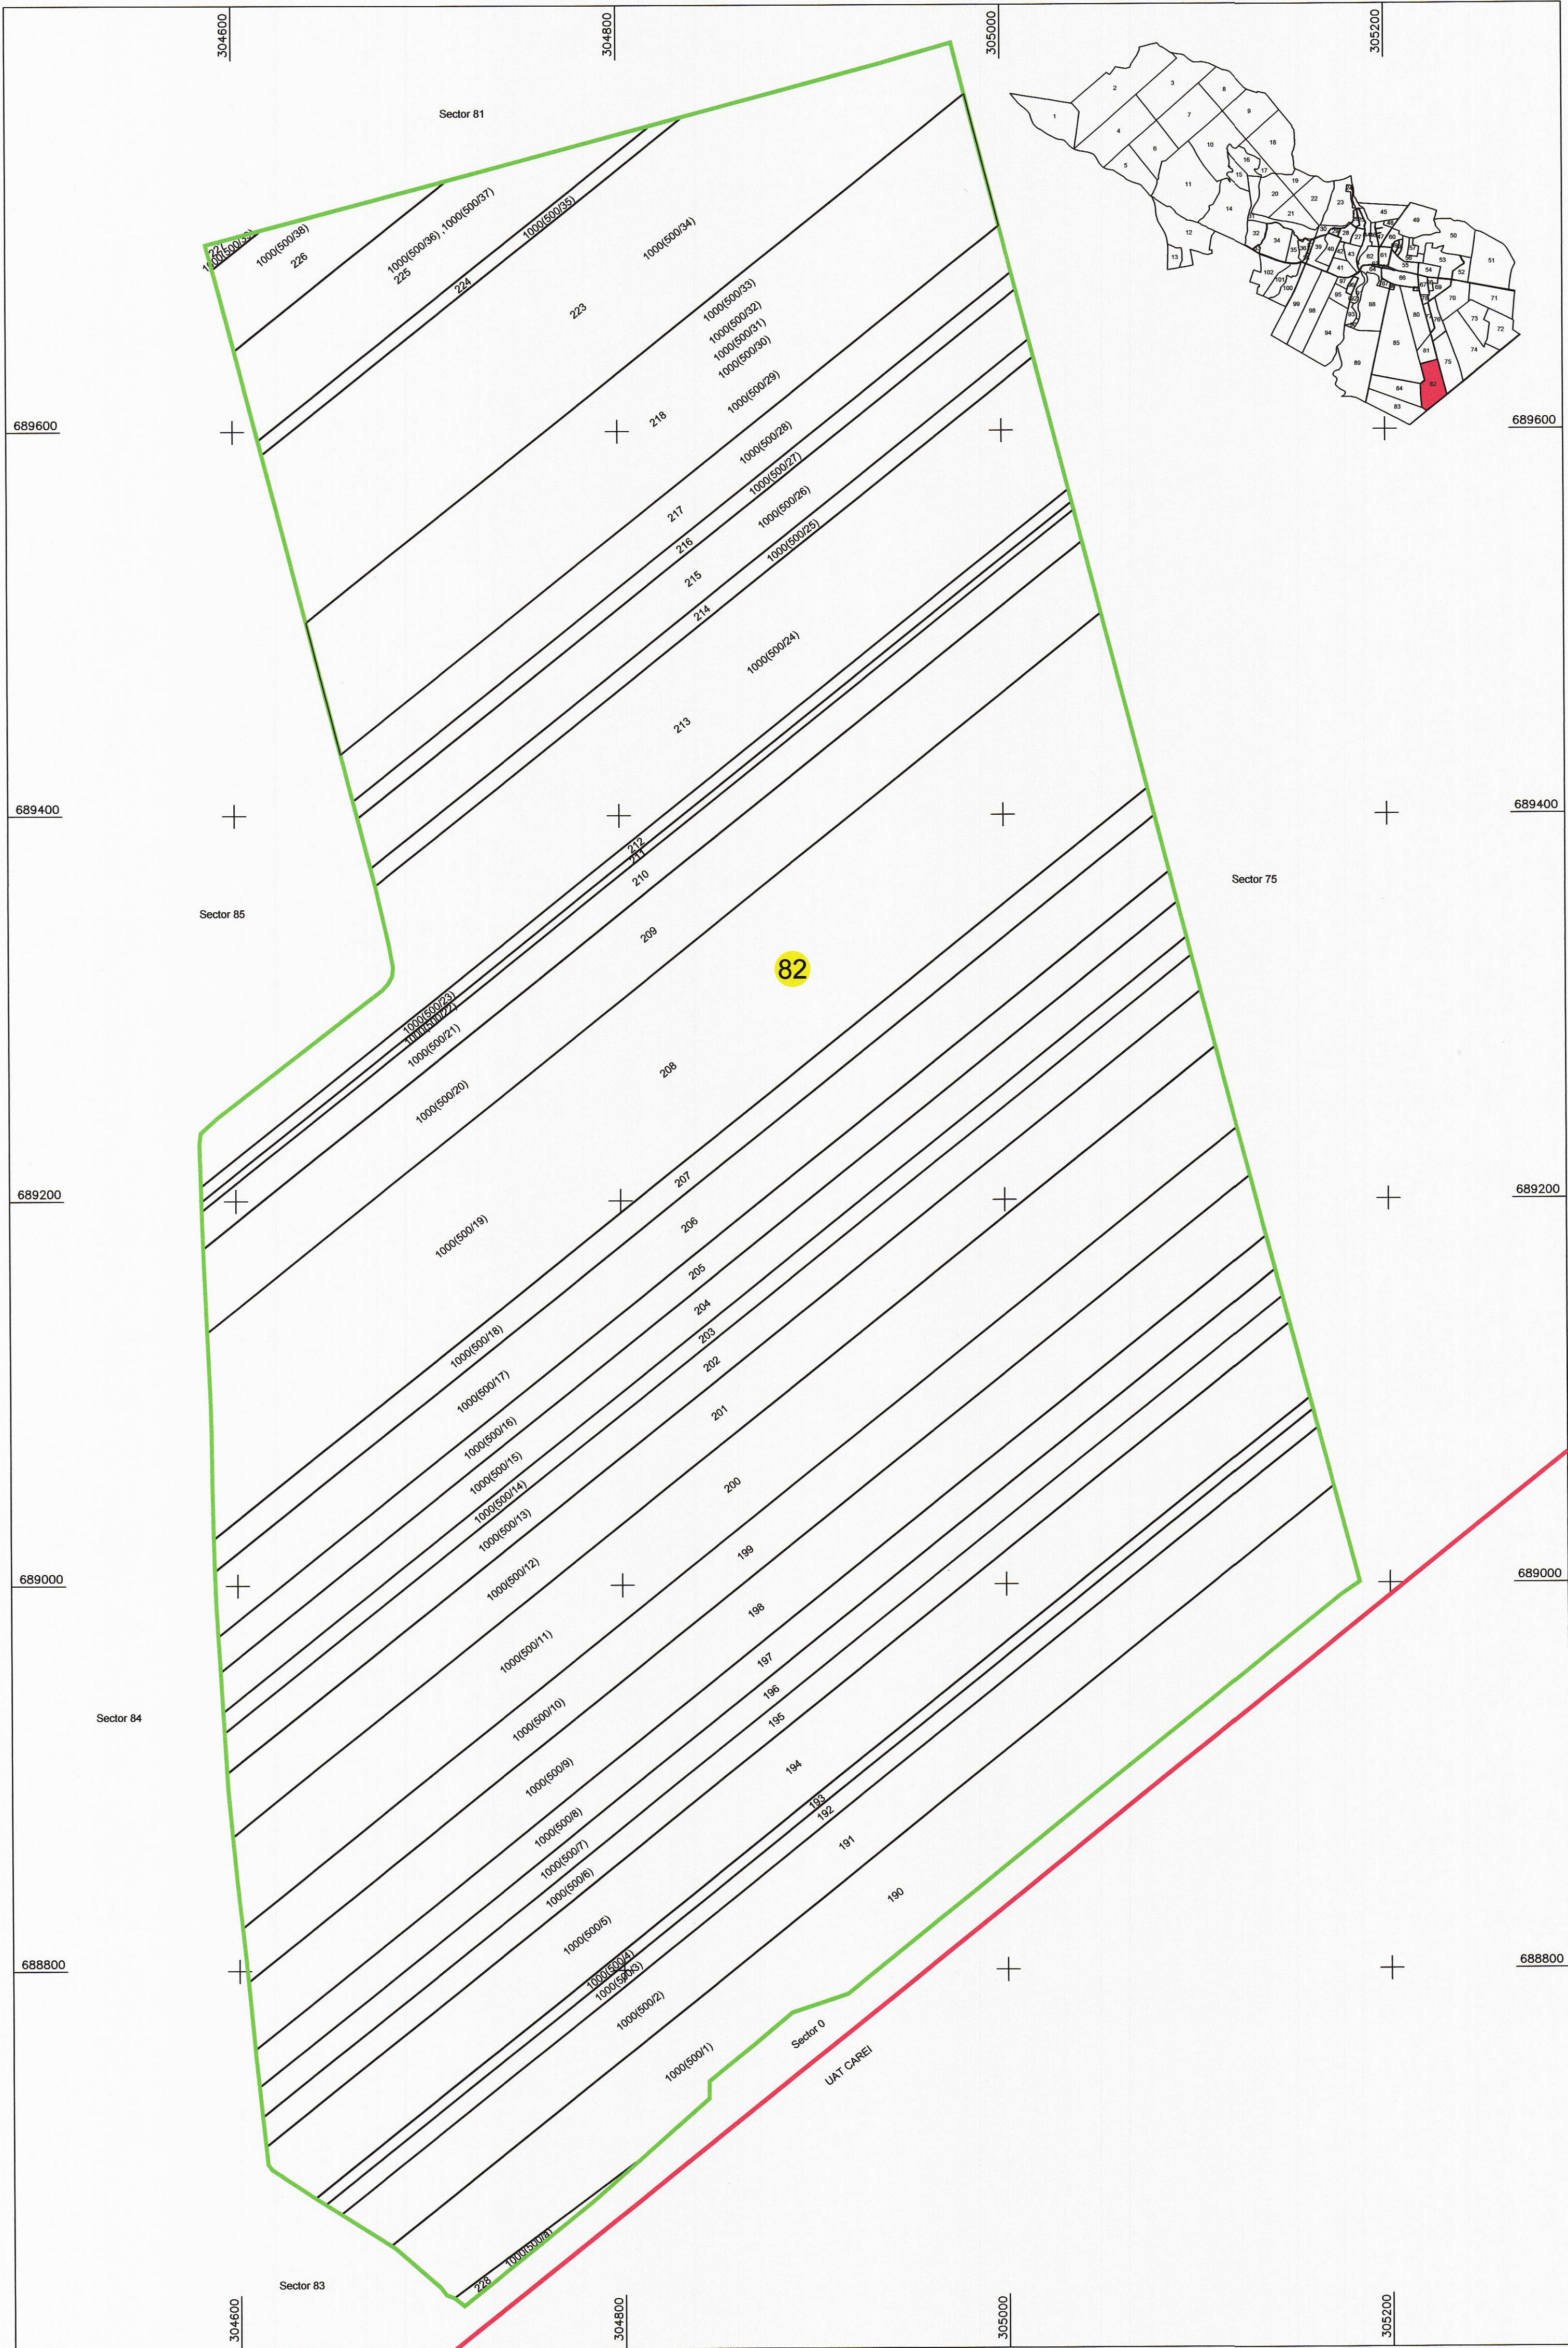

PLAN CADASTRAL
 UAT: Foieni, judetul: SATU MARE, Sect. cad. 82, plansa 7
 Scara 1:2000
 Sistem de proiectie: stereografic 1970
 Spre Publicare

LEGENDA

Numar Sector	4
Cod constructie	C1
ID imobil	15
Limita sector	— (green line)
Limita imobil	— (black line)
Hidrografie	— (blue line)
Limita UAT	— (red line)
Limita intravilan	— (blue line)
Limita tarla	— (cyan line)
Numar tarla	101
Numar postal	37B
Limita constructie	— (black line)

Executant: BULGAREAN PATRICIU ALEXANDRU
 Data: 11.12.2019