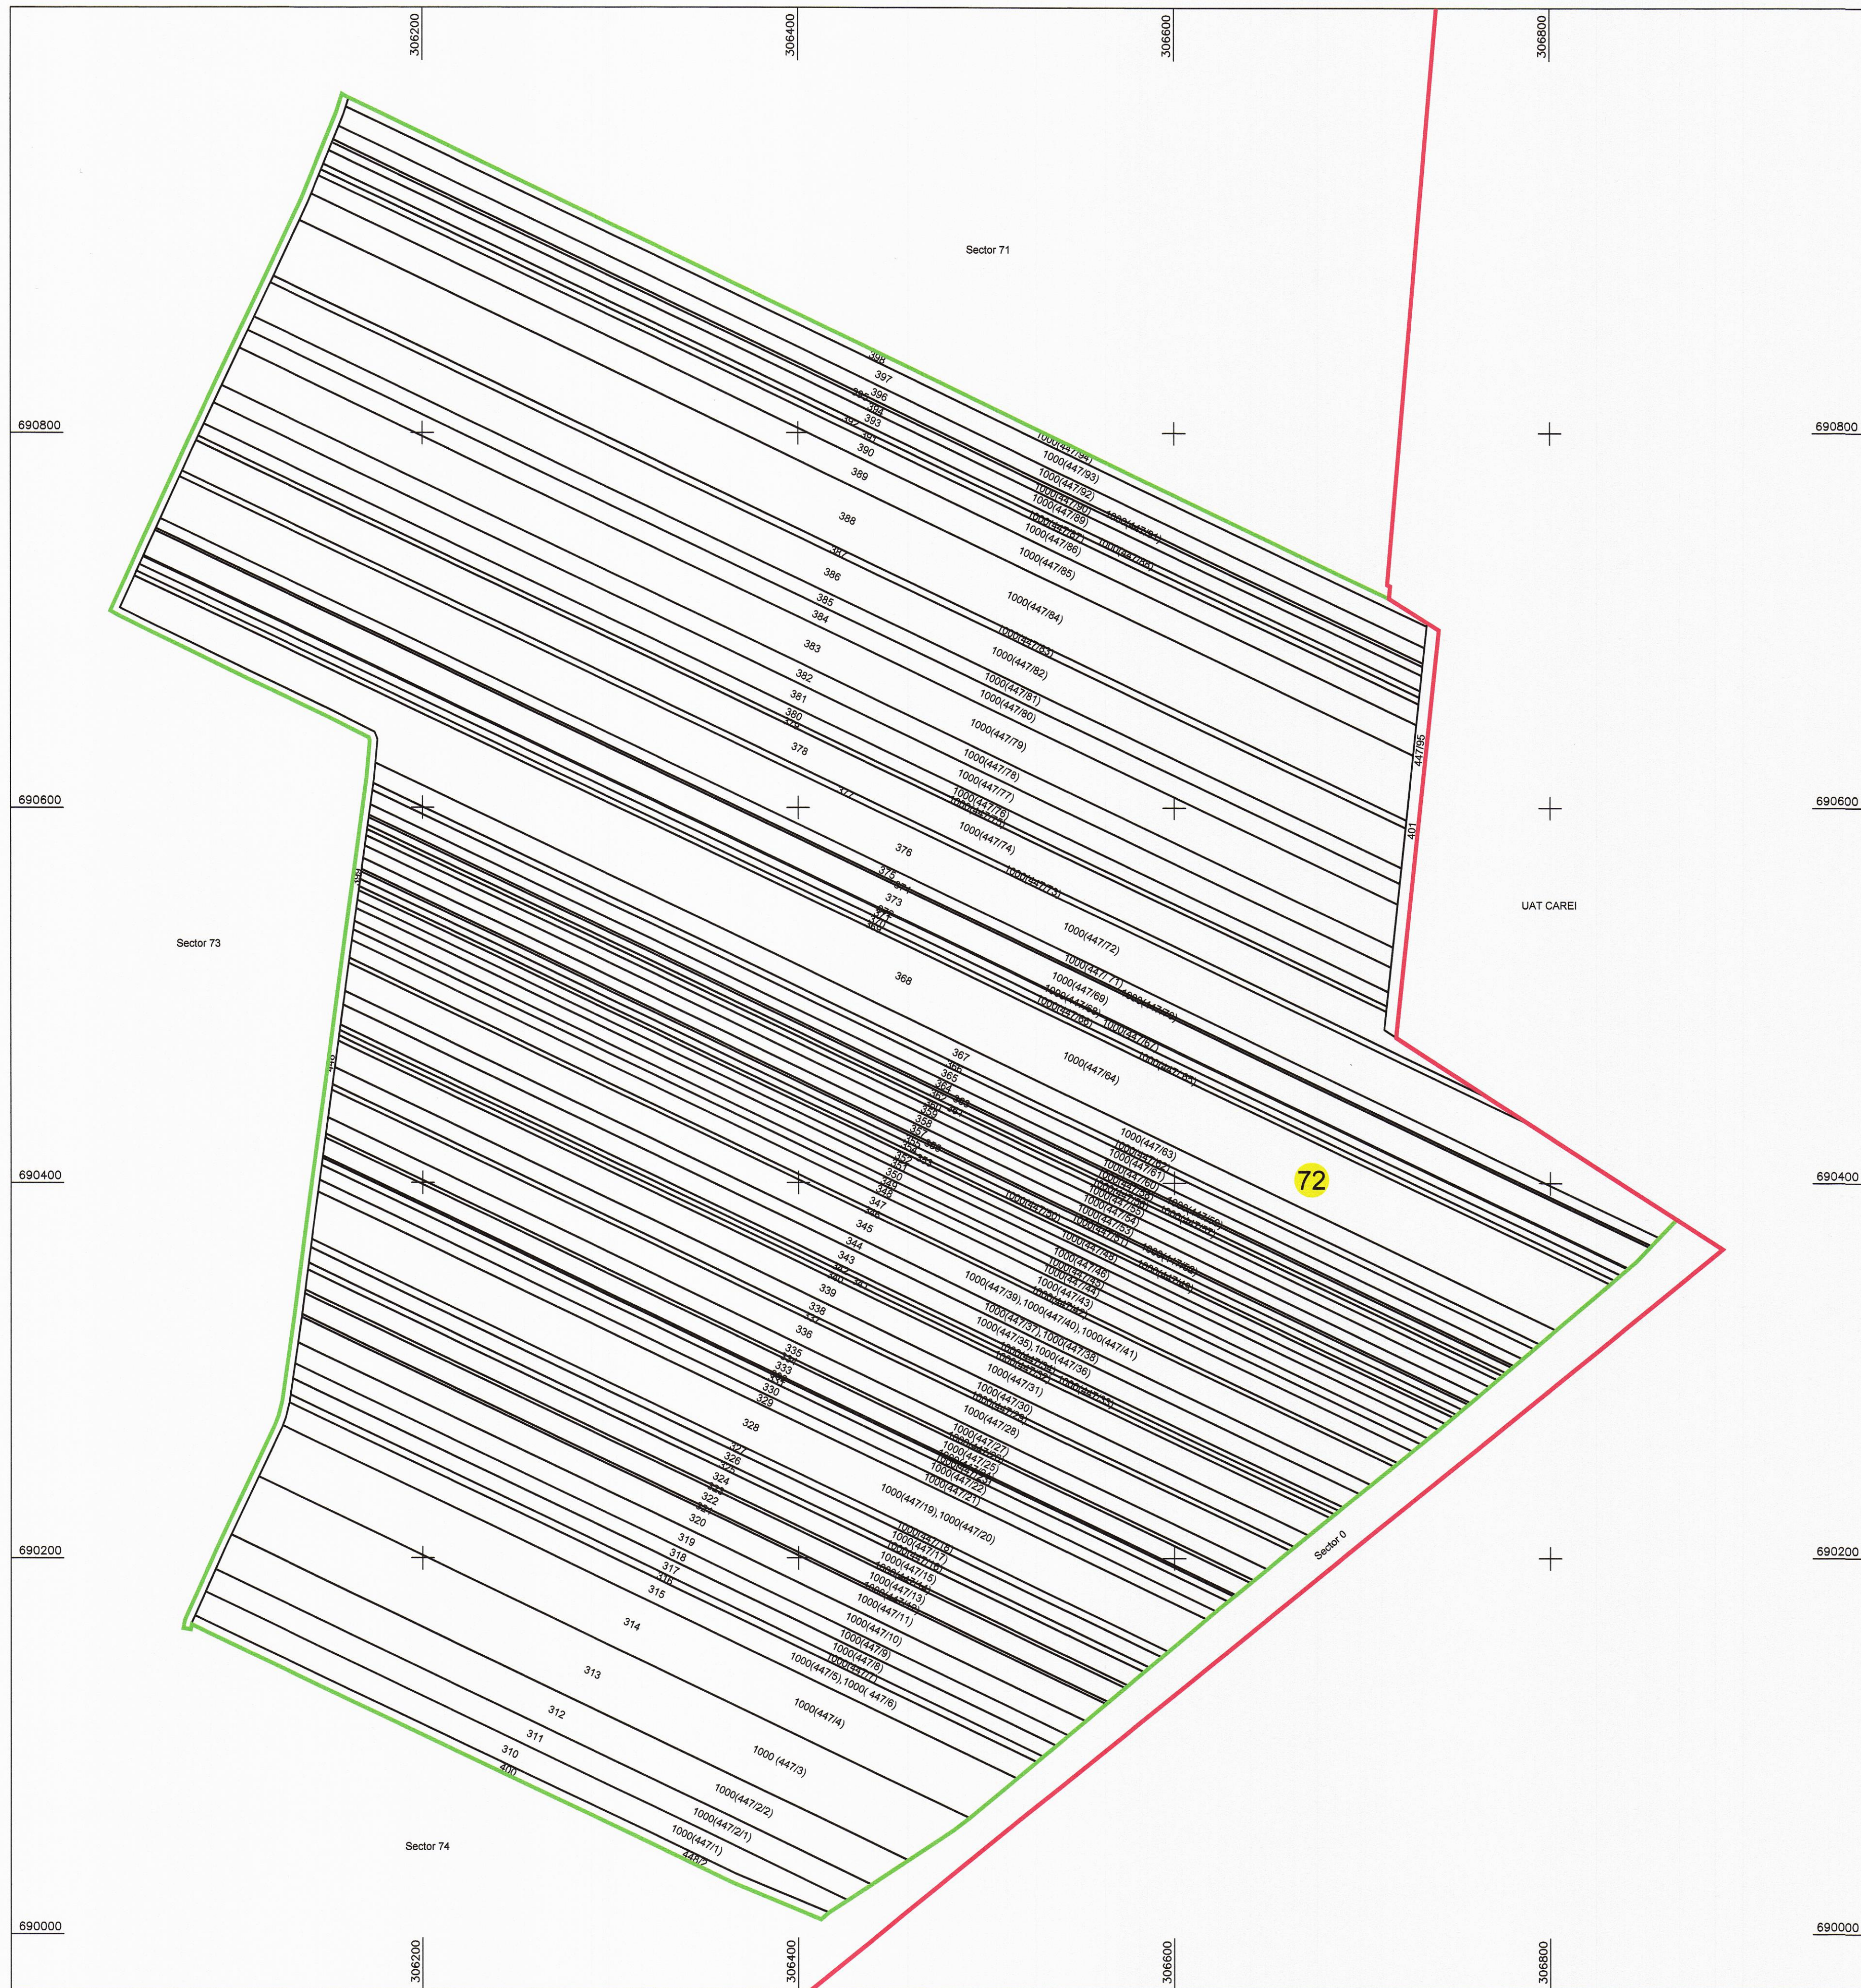

PLAN CADASTRAL

UAT: Foieni, judetul: SATU MARE, Sect. cad. 72, plansa 9
 Scara 1:2000
 Sistem de proiectie: stereografic 1970
 Spre Publicare

LEGENDA

Numar Sector	1
Cod constructie	C1
ID imobil	15
Limita sector	
Limita imobil	
Hidrografie	
Limita UAT	
Limita intravilan	
Limita tarie	
Numar tarie	101
Numar postal	378
Limita constructie	

Executant: BULGAREAN PATRICIU ALEXANDRU
 Data: 13.12.2019