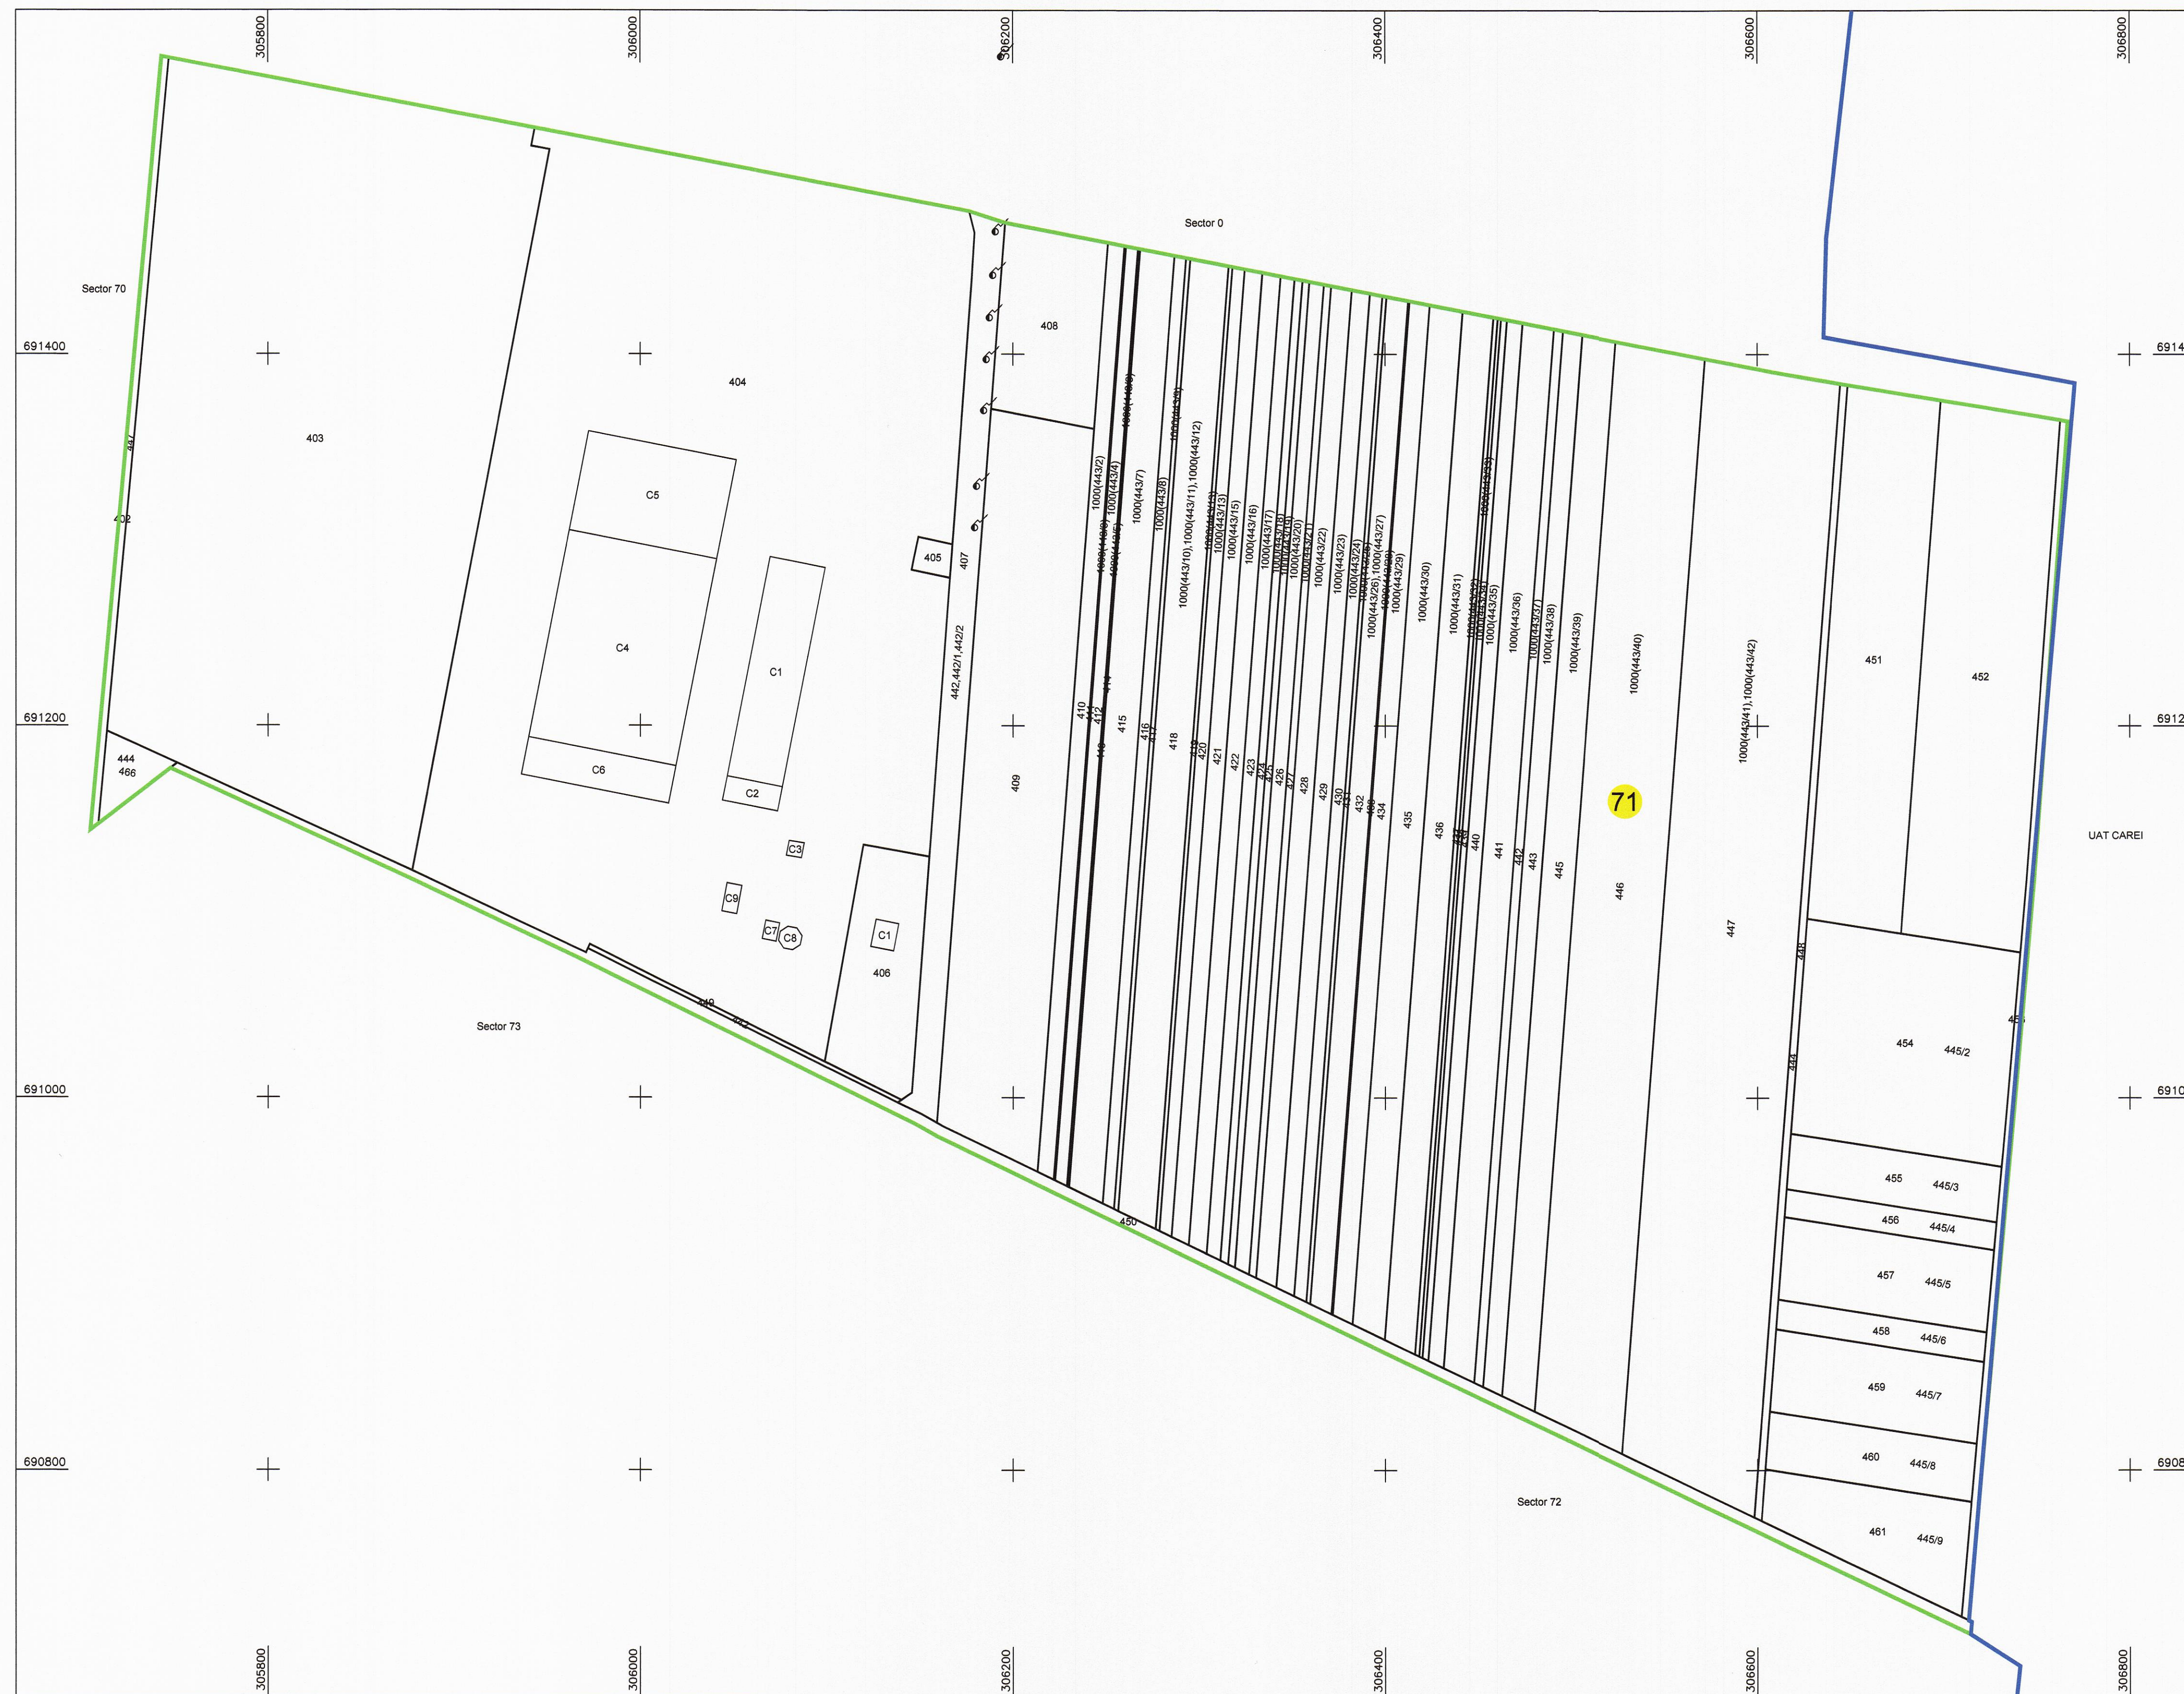

PLAN CADASTRAL

UAT: Foieni, judetul: SATU MARE, Sect. cad. 71, plansa 10
 Scara 1:2000
 Sistem de proiectie: stereografic 1970
 Spre Publicare

LEGENDA

Numar Sector	71
Cod constructie	C1
ID Imobil	15
Limita sector	—
Limita imobil	—
Hidrografie	—
Limita UAT	—
Limita intravilan	—
Limita tarla	—
Numar tarla	101
Numar postal	37B
Limita constructie	—
Stalp curent	+

 Executant: BULGAREAN PATRICIU ALEXANDRU
 Data: 13.12.2019