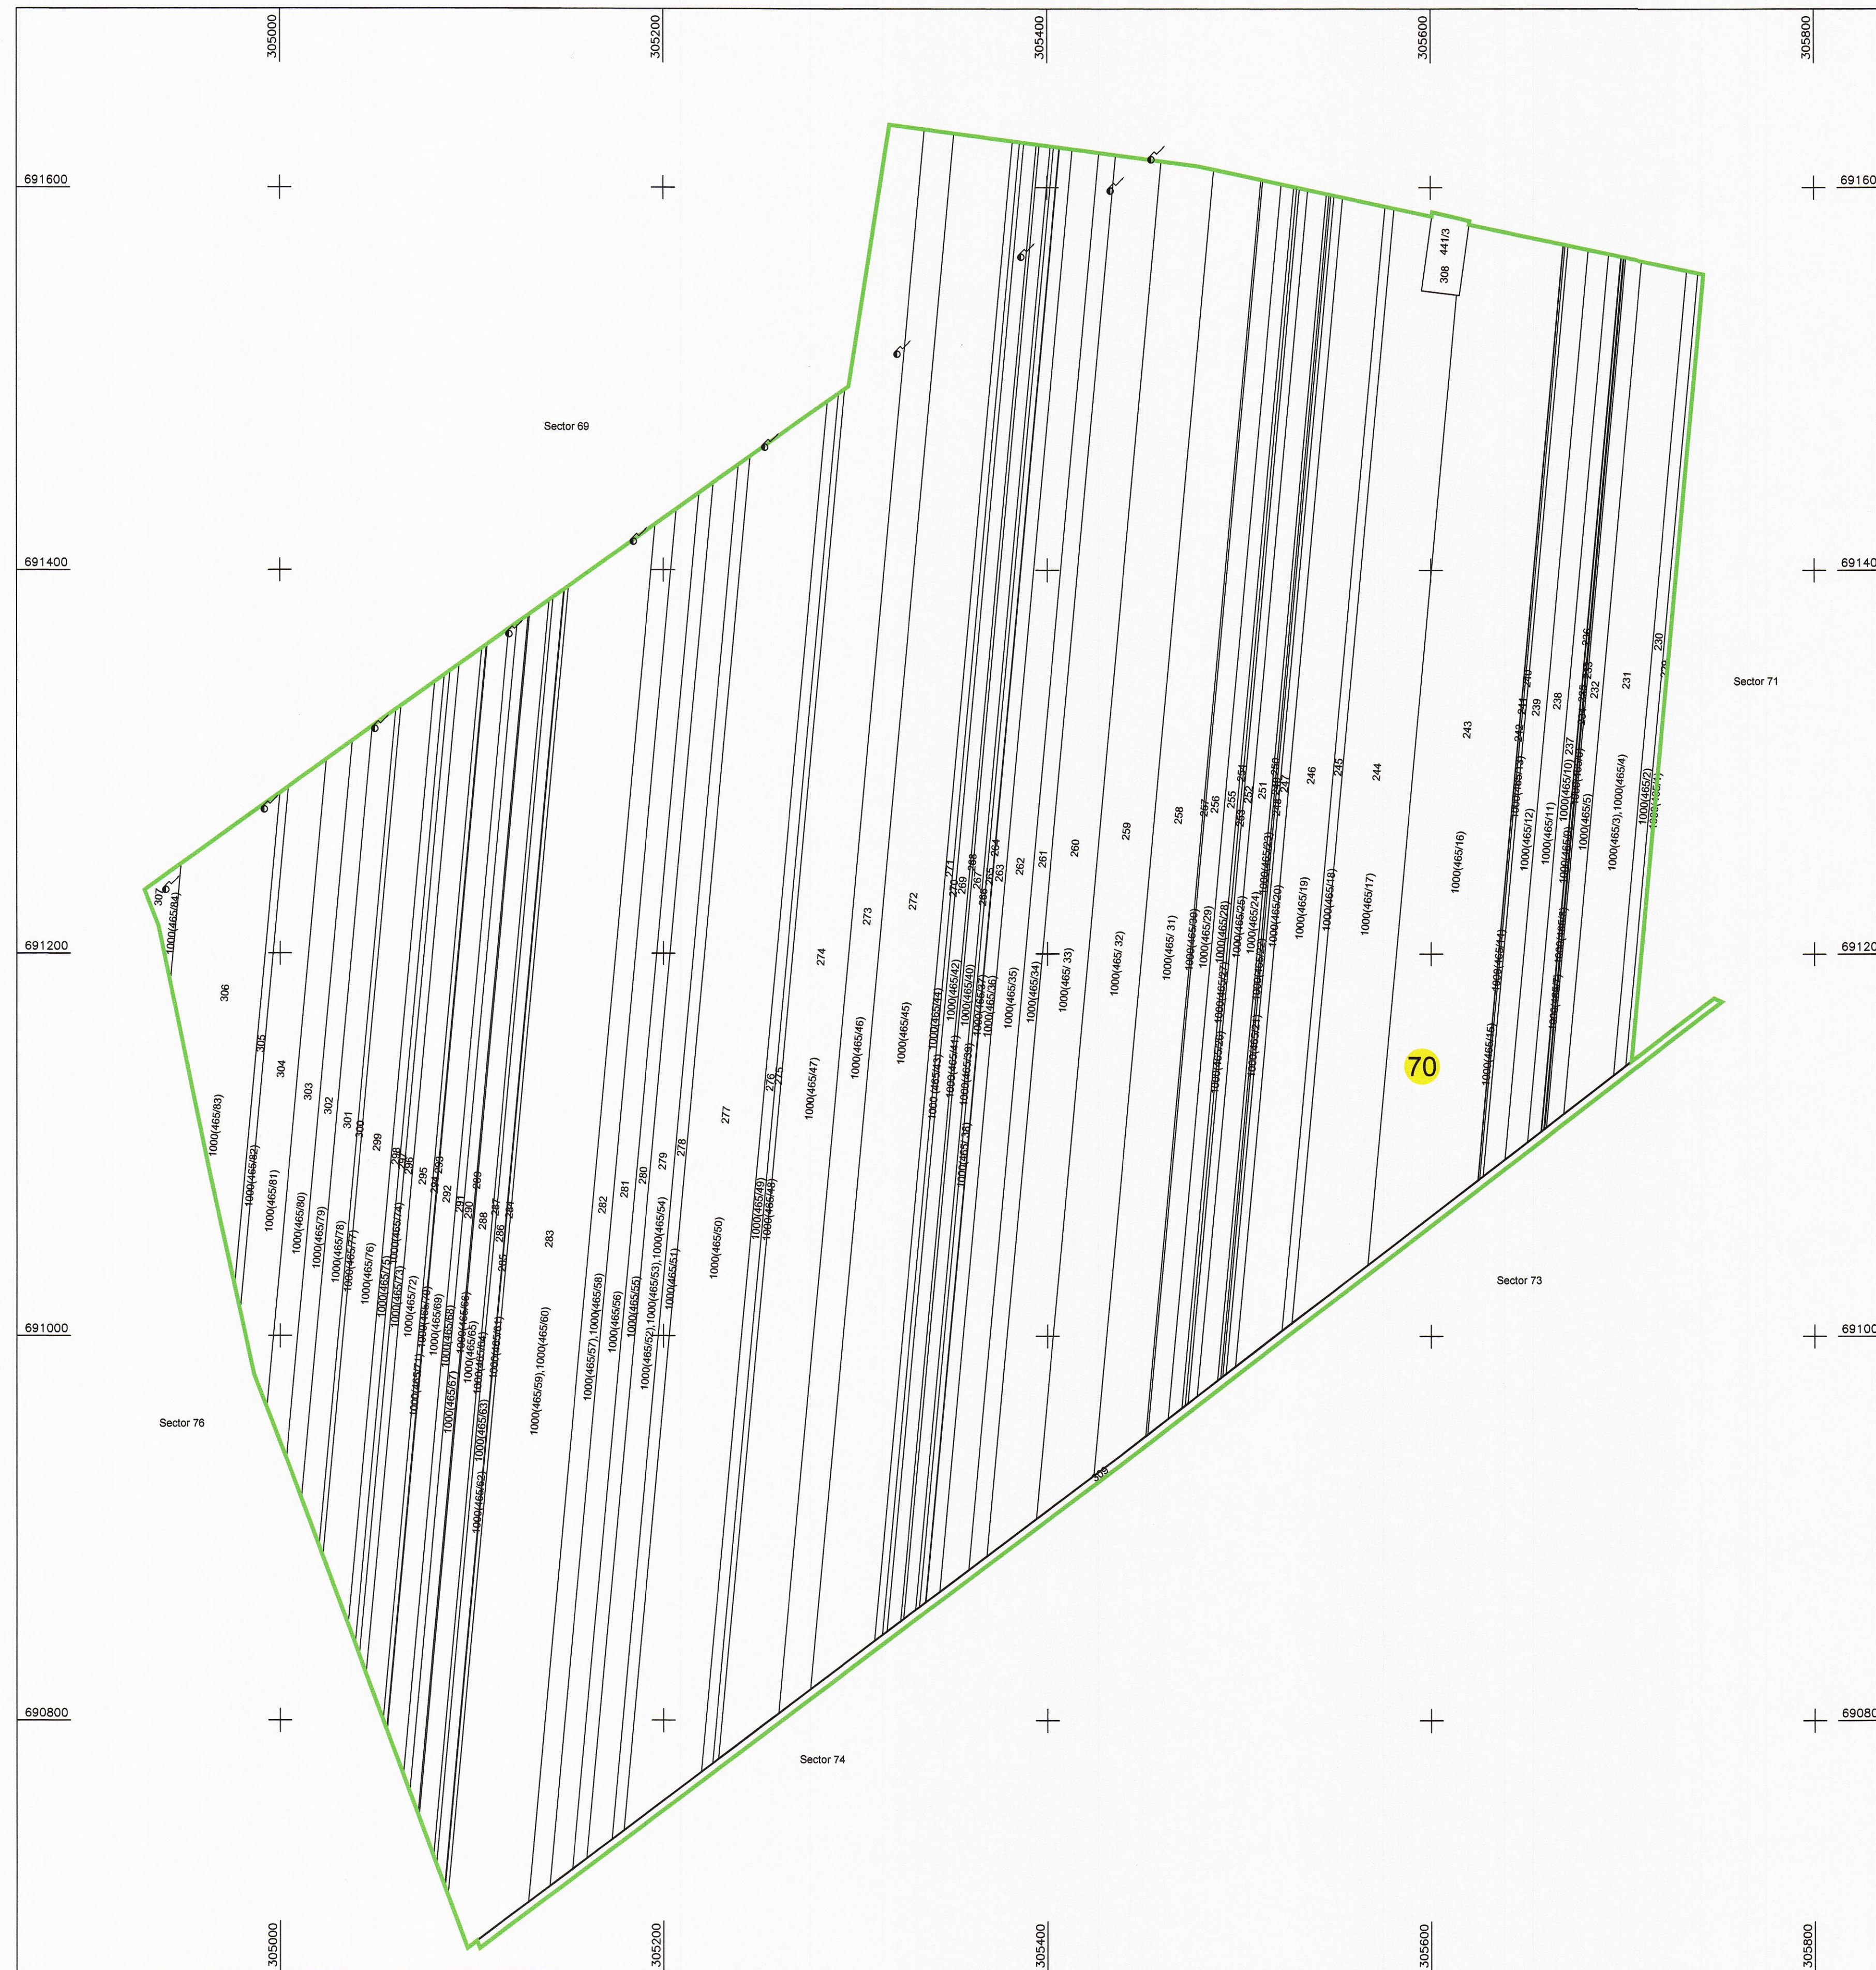

PLAN CADASTRAL

UAT: Foieni, judetul: SATU MARE, Sect. cad. 70, plansa 8
 Scara 1:2000
 Sistem de proiectie: stereografic 1970

Spre Publicare

LEGENA

Numar Sector	1
Cod constructie	C1
ID imobil	15
Limita sector	—
Limita imobil	—
Hydrografie	—
Limita UAT	—
Limita intravilan	—
Limita tarla	—
Numar tarla	101
Numar postal	37B
Limita constructie	—
Stalp curent	6

Executant: BULGAREAN PATRICIU ALEXANDRU
 Data: 11.12.2019