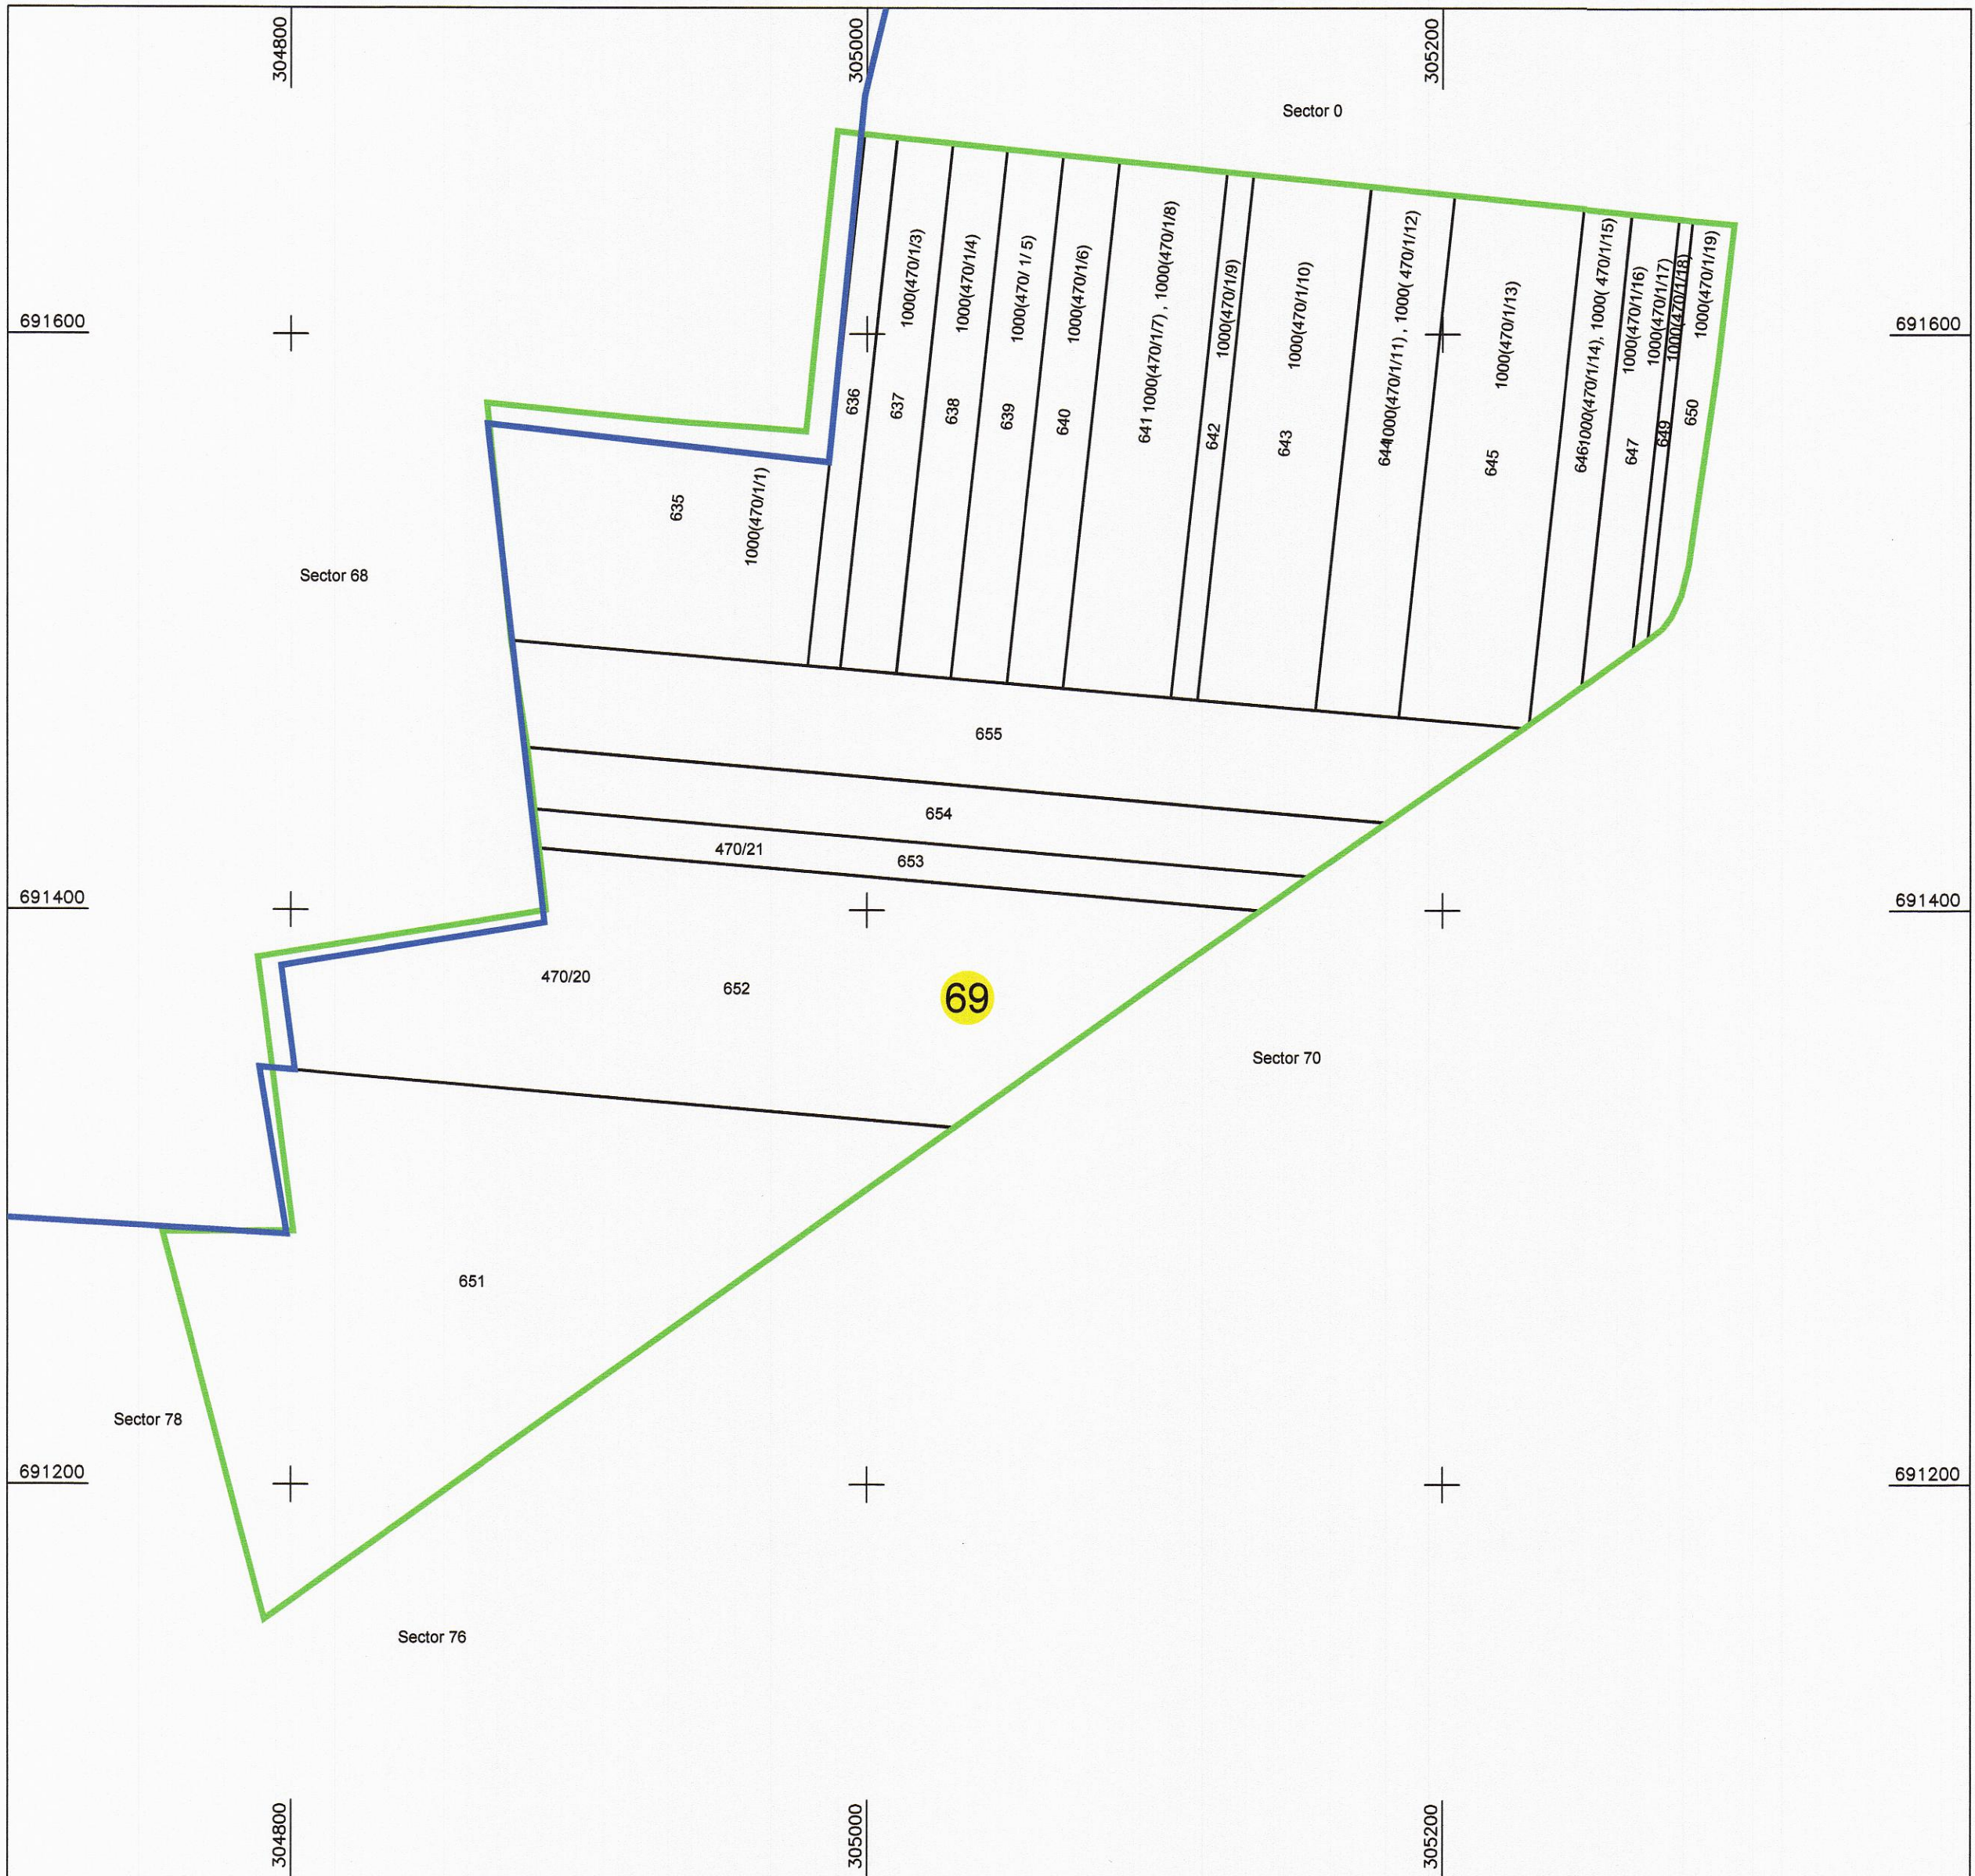

PLAN CADASTRAL

UAT: Foieni, judetul: SATU MARE, Sect. cad. 69, plansa 12

Scara 1:2000

Sistem de proiectie: stereografic 1970

Spre Publicare

LEGENDA

Numar Sector	1
Cod constructie	C1
ID imobil	15
Limita sector	
Limita imobil	
Hidrografie	
Limita UAT	
Limita intravilan	
Limita tarie	
Numar tarie	101
Numar postal	37B
Limita constructie	

Executant: Bulgarean Patriciu-Alexandru
Data: 16.12.2019