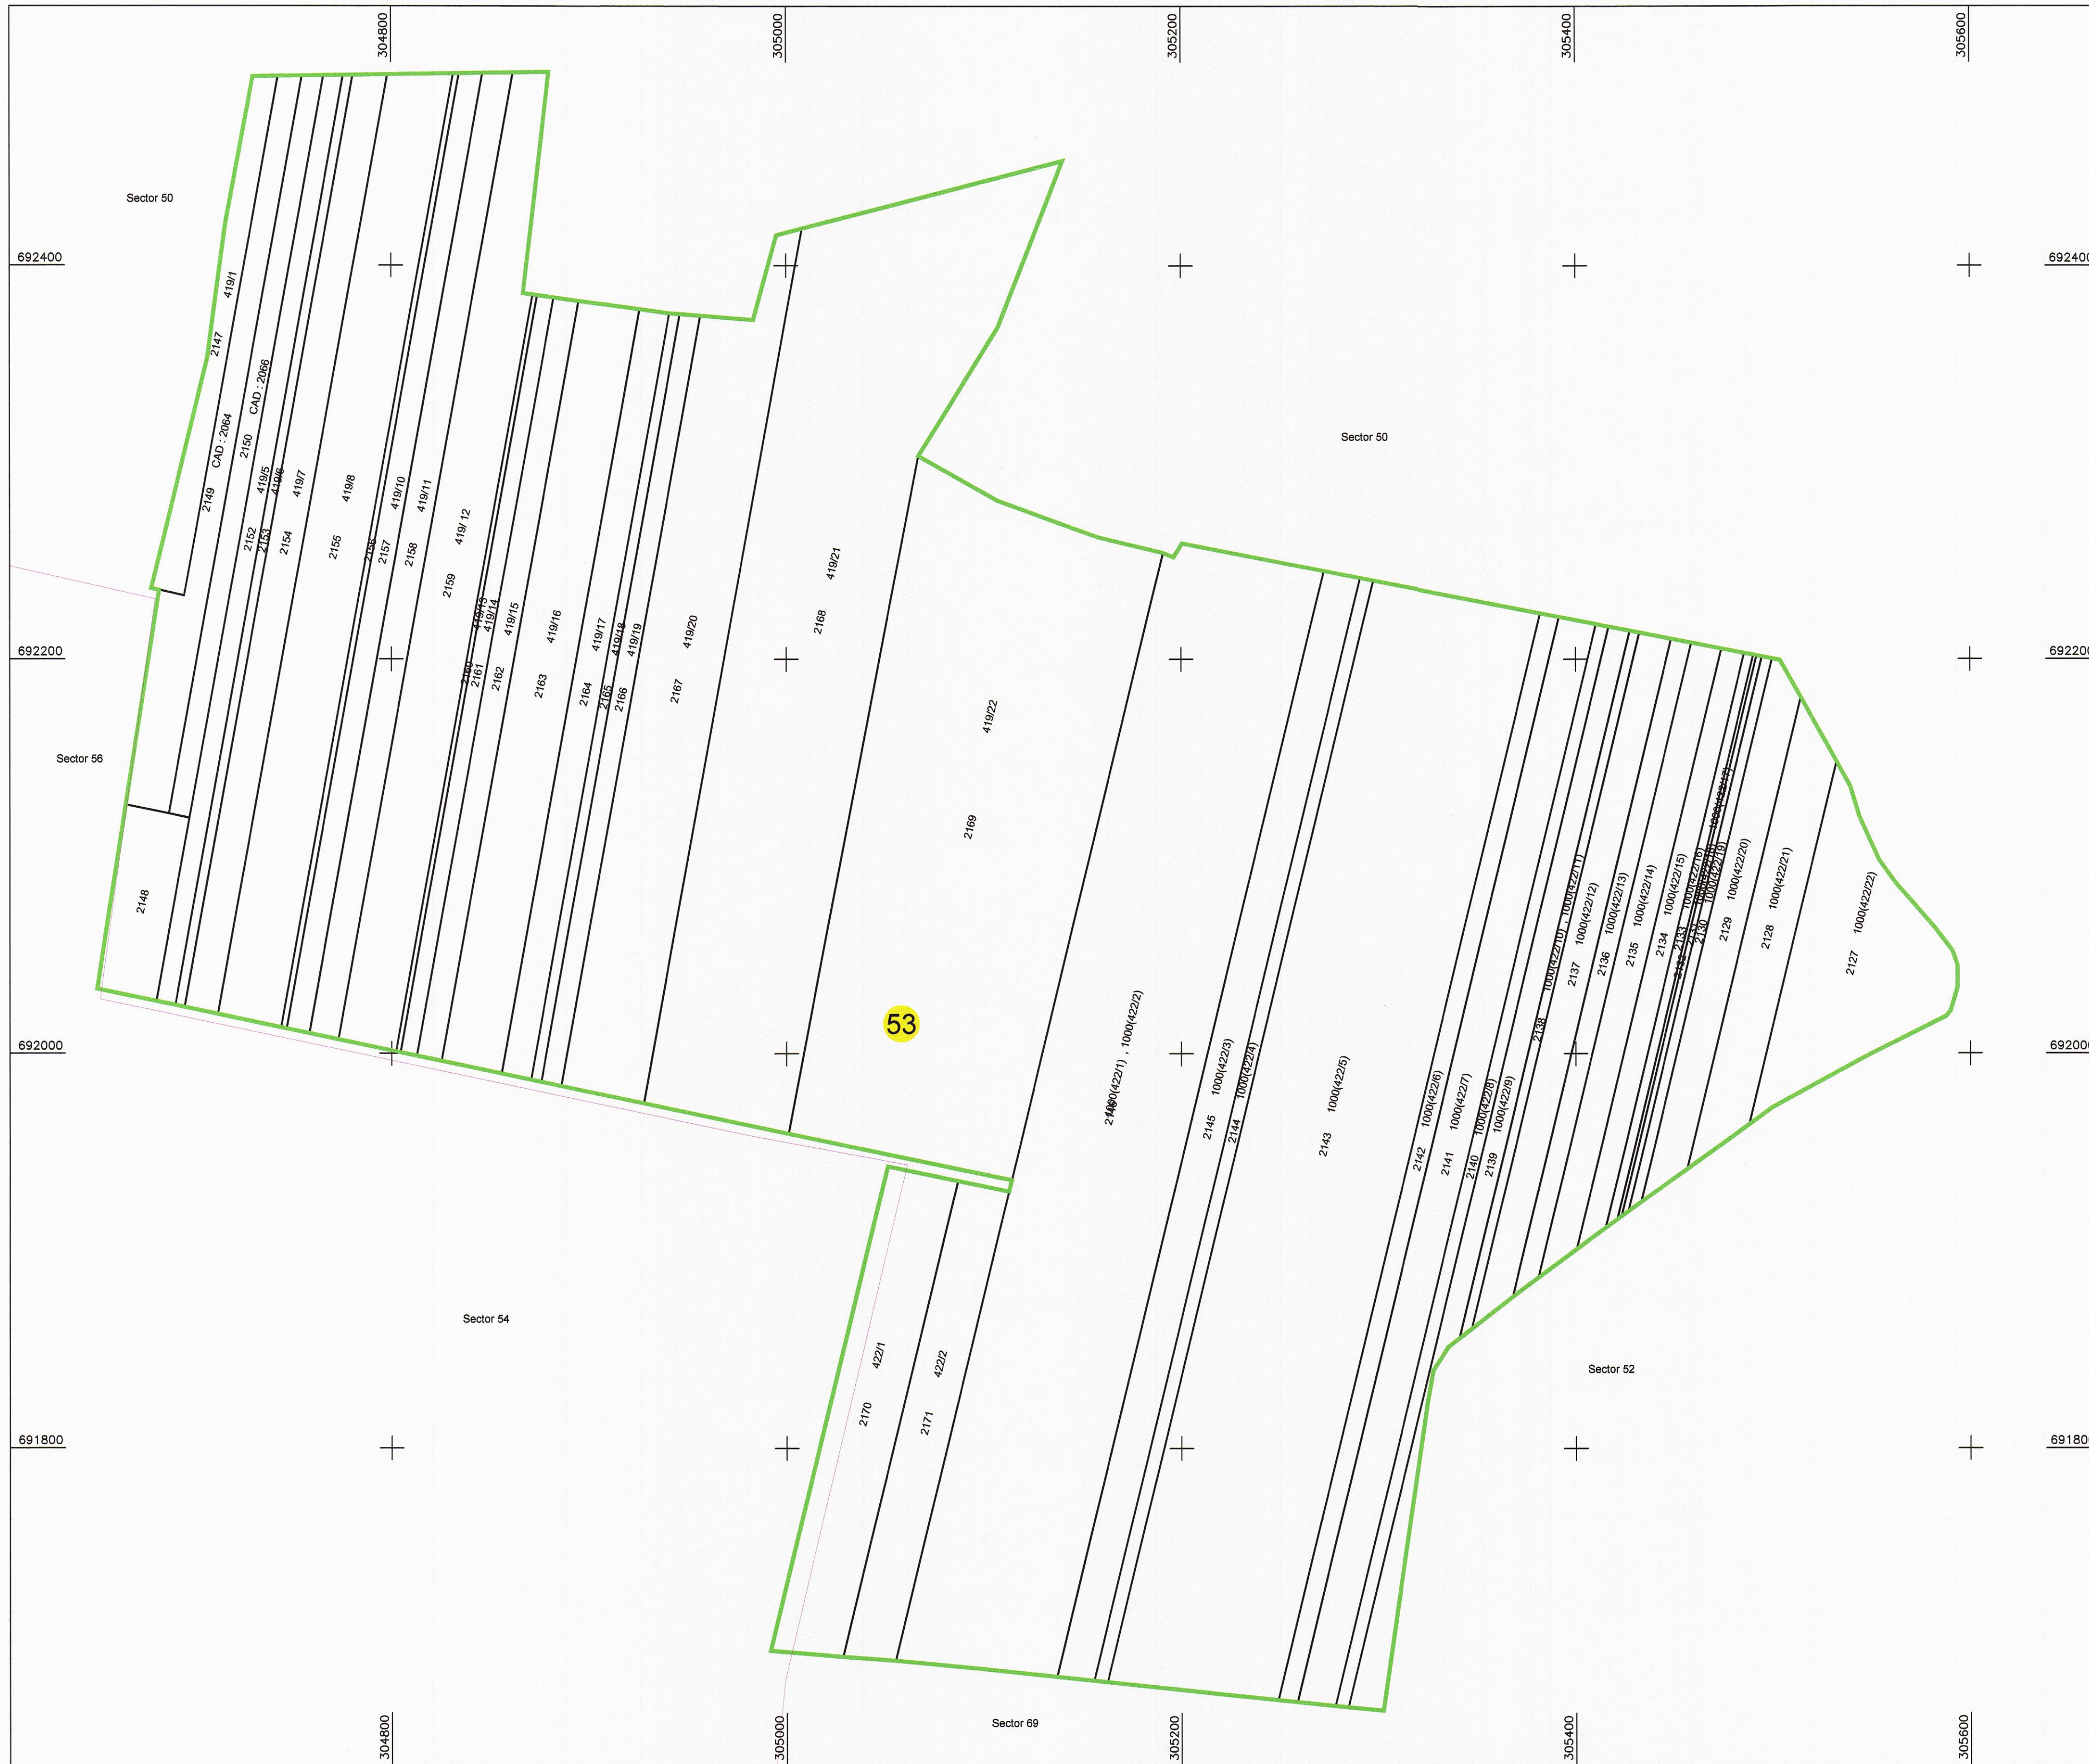

PLAN CADASTRAL

UAT: Foieni, judetul: SATU MARE, Sect. cad. 53, plansa 26

Scara 1:2000
Sistem de proiectie: stereografic 1970
Spre Publicare

LEGENDA

Numar Sector	53
Cod constructie	C1
ID imobil	15
Limita sector	—
Limita imobil	—
Hidrografie	—
Limita UAT	—
Limita intravilan	—
Limita tarla	—
Numar tarla	101
Numar postal	37B
Limita constructie	—

Executant: Bulgarean Patriciu Alexandru
Data: 17.01.2020