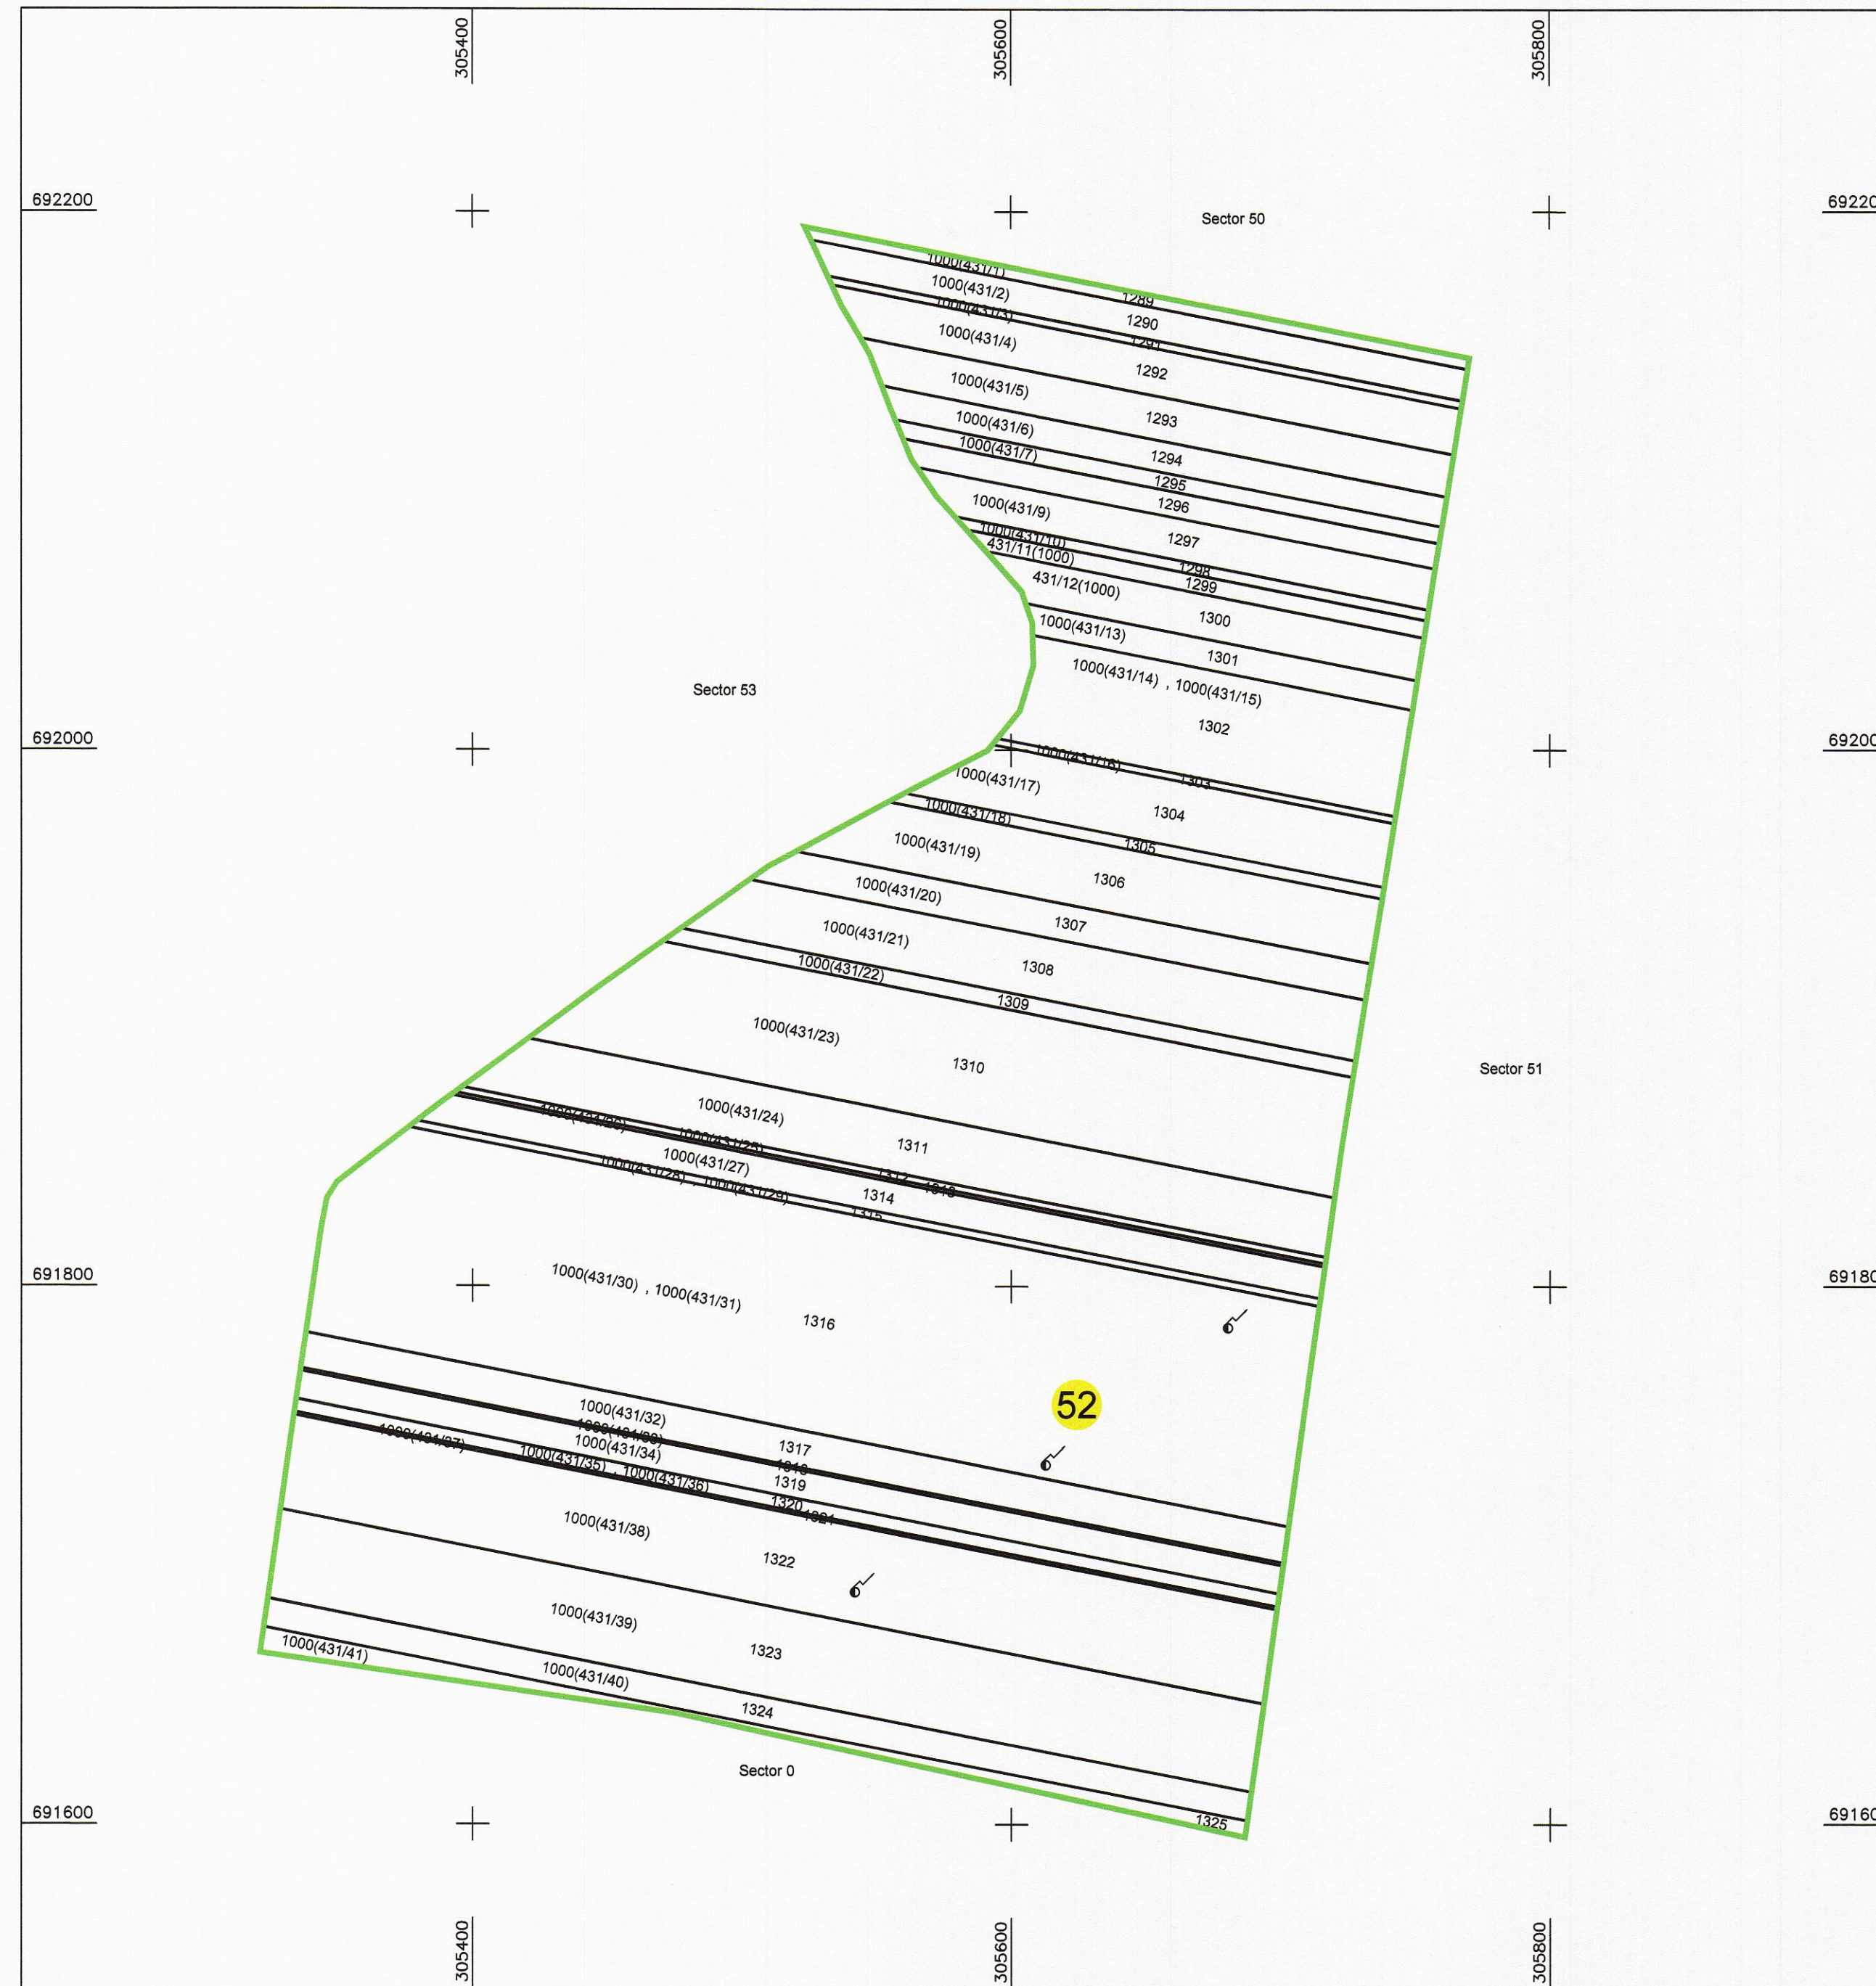

PLAN CADASTRAL
 UAT: Foieni, judetul: SATU MARE, Sect. cad. 52, plansa 21
 Scara 1:2000
 Sistem de proiectie: stereografic 1970
 Spre Publicare

—LEGENDA—

| | |
|--------------------|-----|
| Numar Sector | 5 |
| Cod constructie | C1 |
| ID imobil | 15 |
| Limita sector | |
| Limita imobil | |
| Hidrografie | |
| Limita UAT | |
| Limita intravilan | |
| Limita tarla | |
| Numar tarla | 101 |
| Numar postal | 37B |
| Limita constructie | |
| Stalp curent | |

Executant: Bujorean Patriciu Alexandru
 Data: 20.12.2019