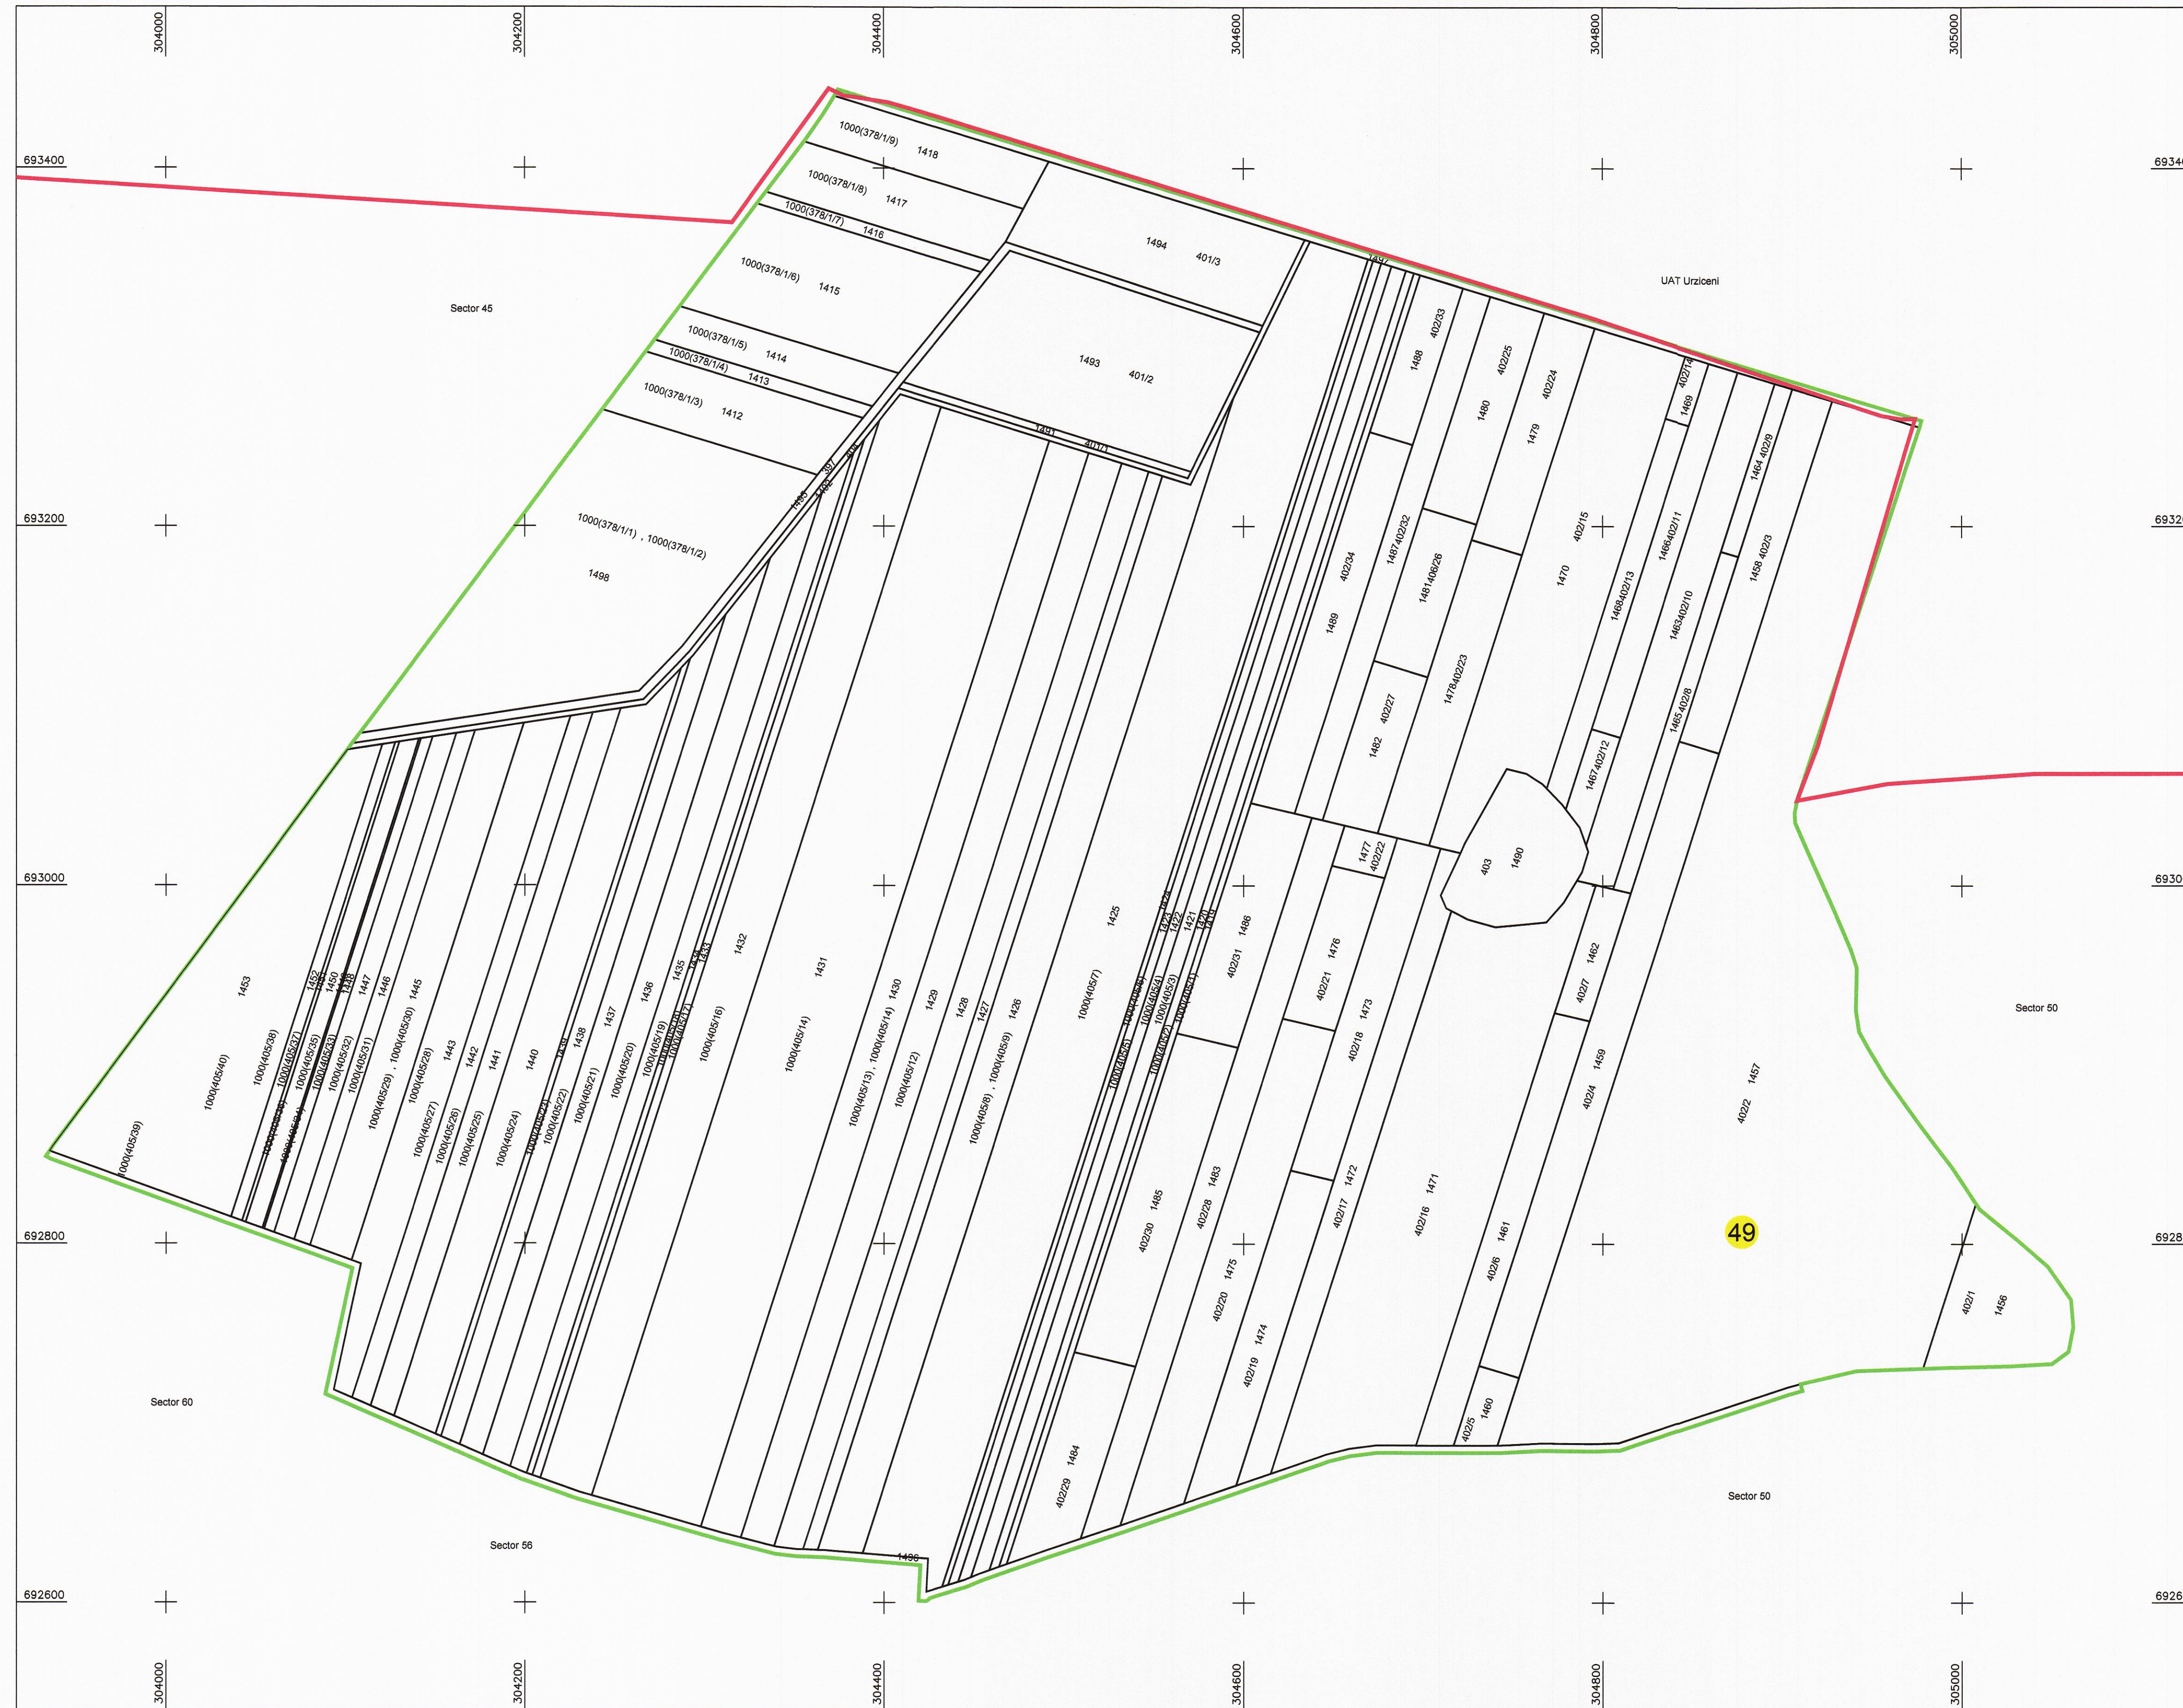

PLAN CADASTRAL

UAT: Foieni, judetul: SATU MARE, Sect. cad. 49, plansa 23

Scara 1:2000
Sistem de proiectie: stereografic 1970
Spre Publicare

LEGENDA

Numar Sector	49
Cod constructie	C1
ID Imobil	15
Limita sector	— (green line)
Limita imobil	— (black line)
Hidrografie	— (blue line)
Limita UAT	— (red line)
Limita intravilan	— (blue line)
Limita tarla	— (light blue line)
Numar tarla	101
Numar postal	37B
Limita constructie	— (black line)

Executant: Bulgarean Petricu Alexandru
Data: 21.12.2019