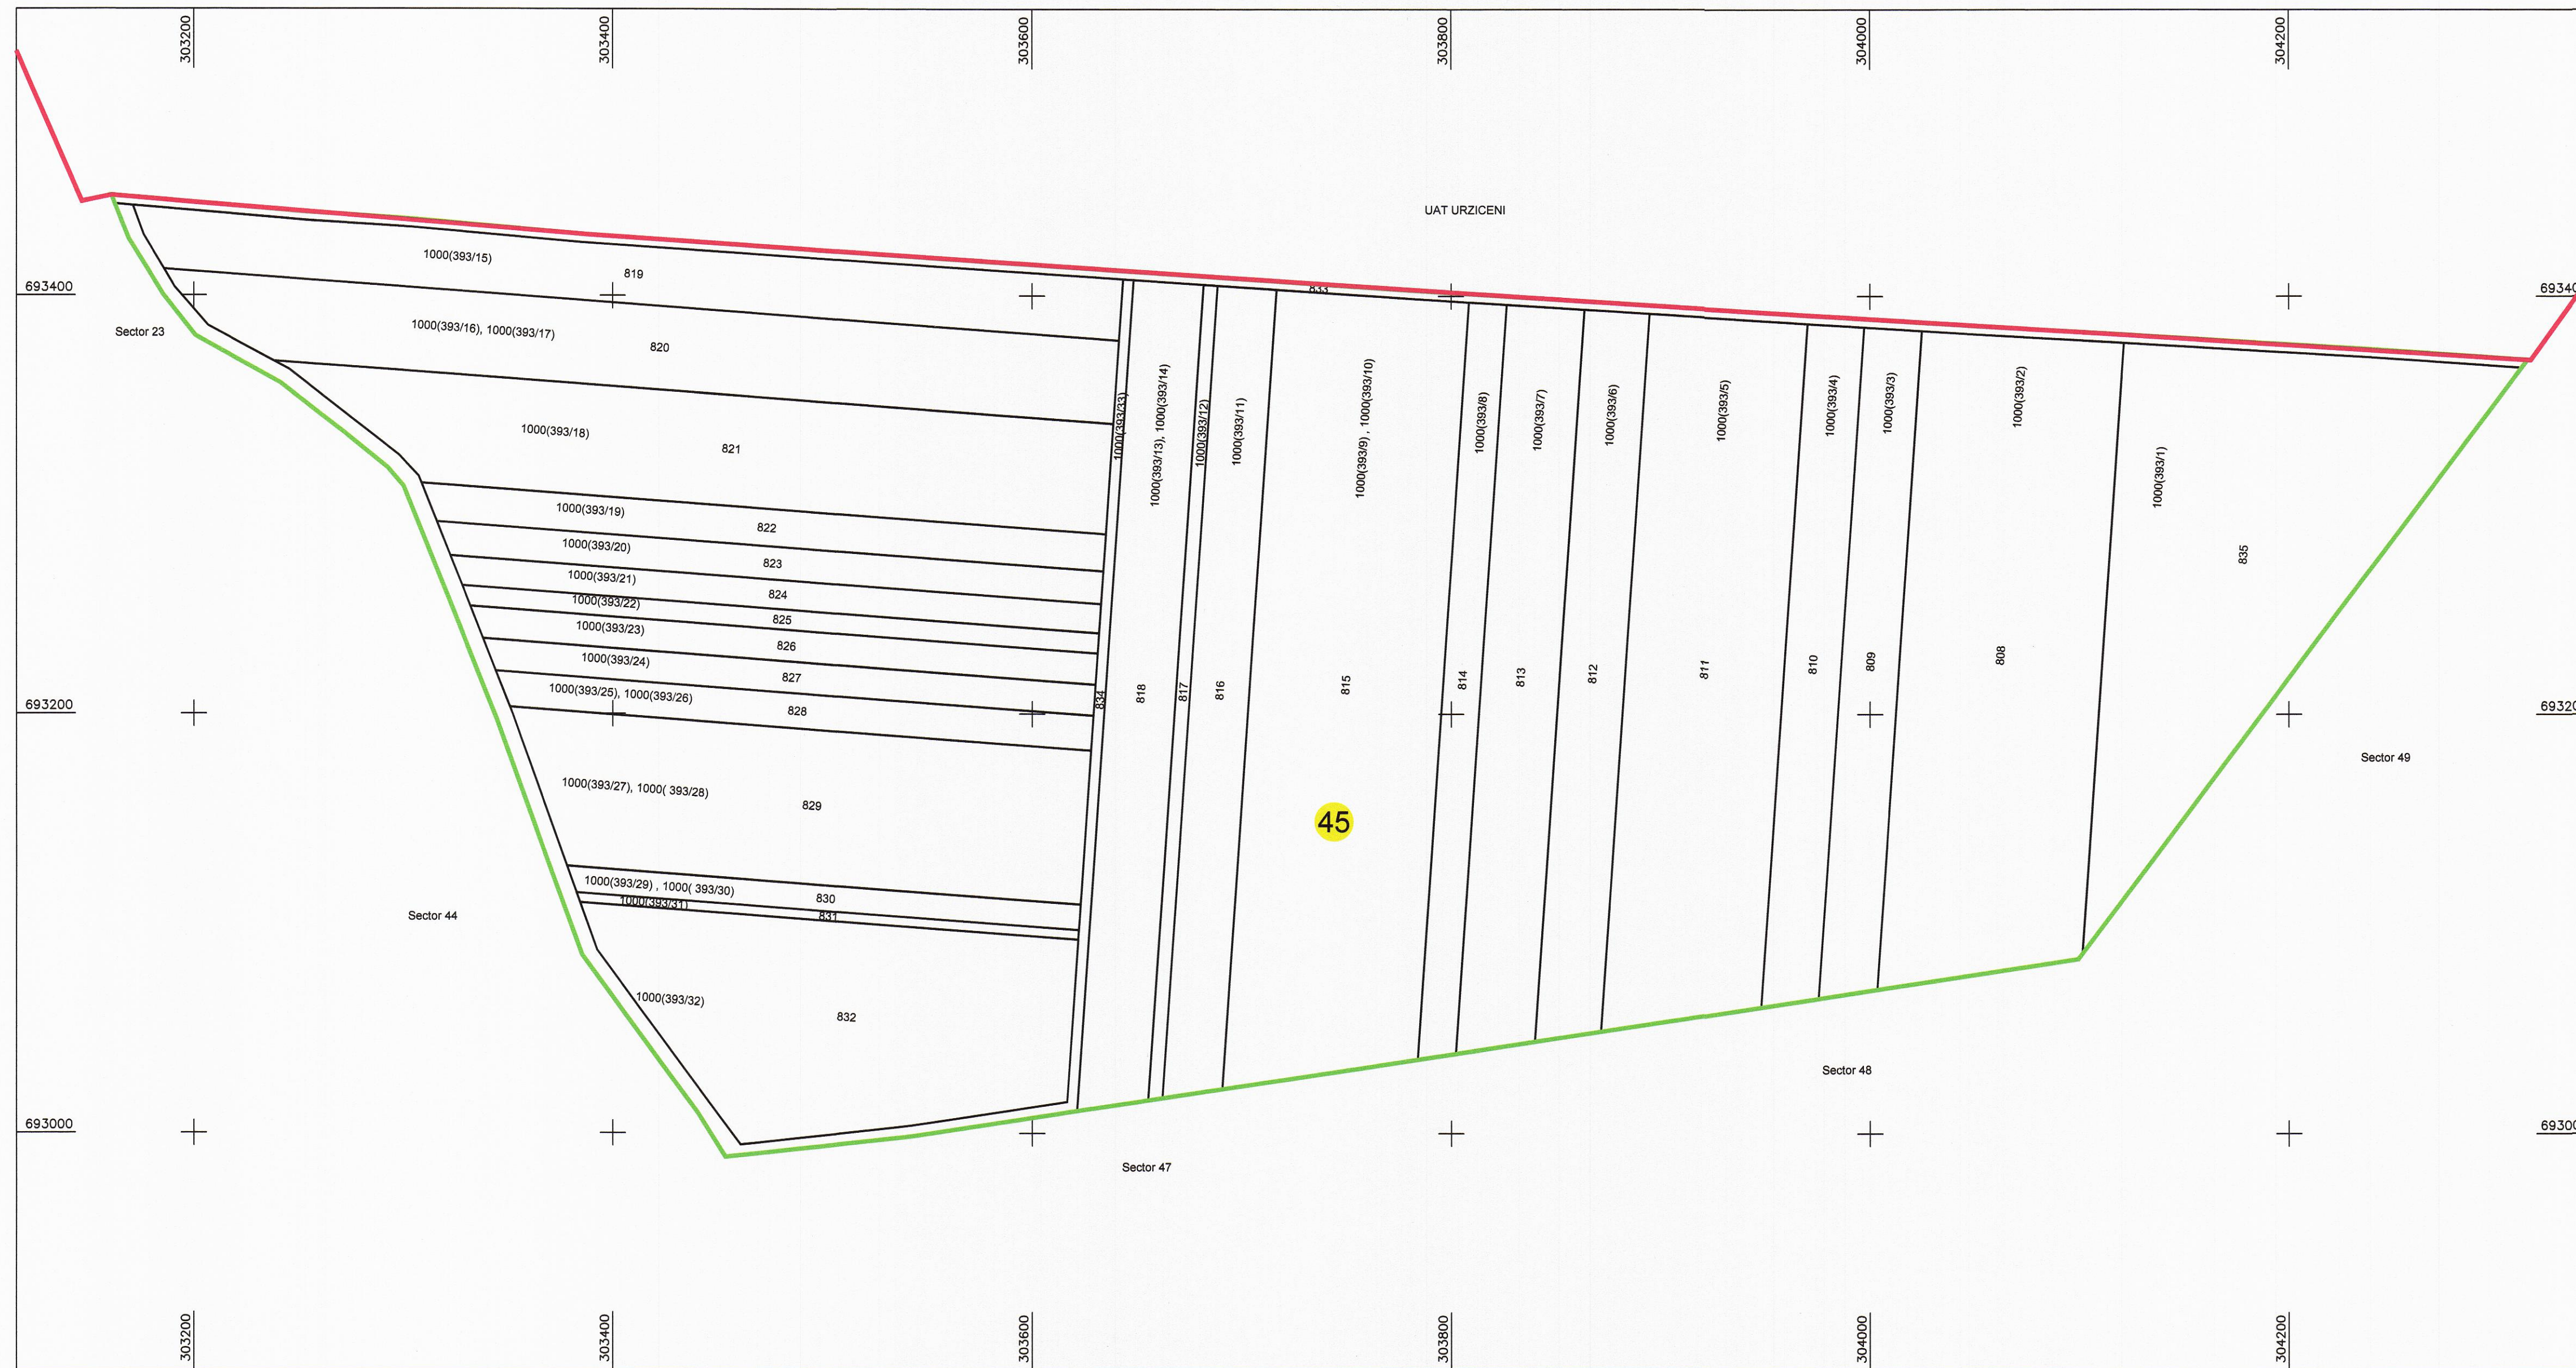

PLAN CADASTRAL

UAT: Foieni, judetul: SATU MARE, Sect. cad. 45, plansa 14
 Scara 1:2000
 Sistem de proiectie: stereografic 1970
 Spre Publicare

LEGENDA

Numar Sector	45
Cod constructie	C1
ID Imobil	15
Limita sector	(Green line)
Limita imobil	(Black line)
Hidrografie	(Blue line)
Limita UAT	(Red line)
Limita intravilan	(Blue line)
Limita tarie	(Light blue line)
Numar tarie	101
Numar postal	37B
Limita constructie	(Black line)

Executant: Bulgarean Patriciu Alexandru
 Data: 17.12.2019