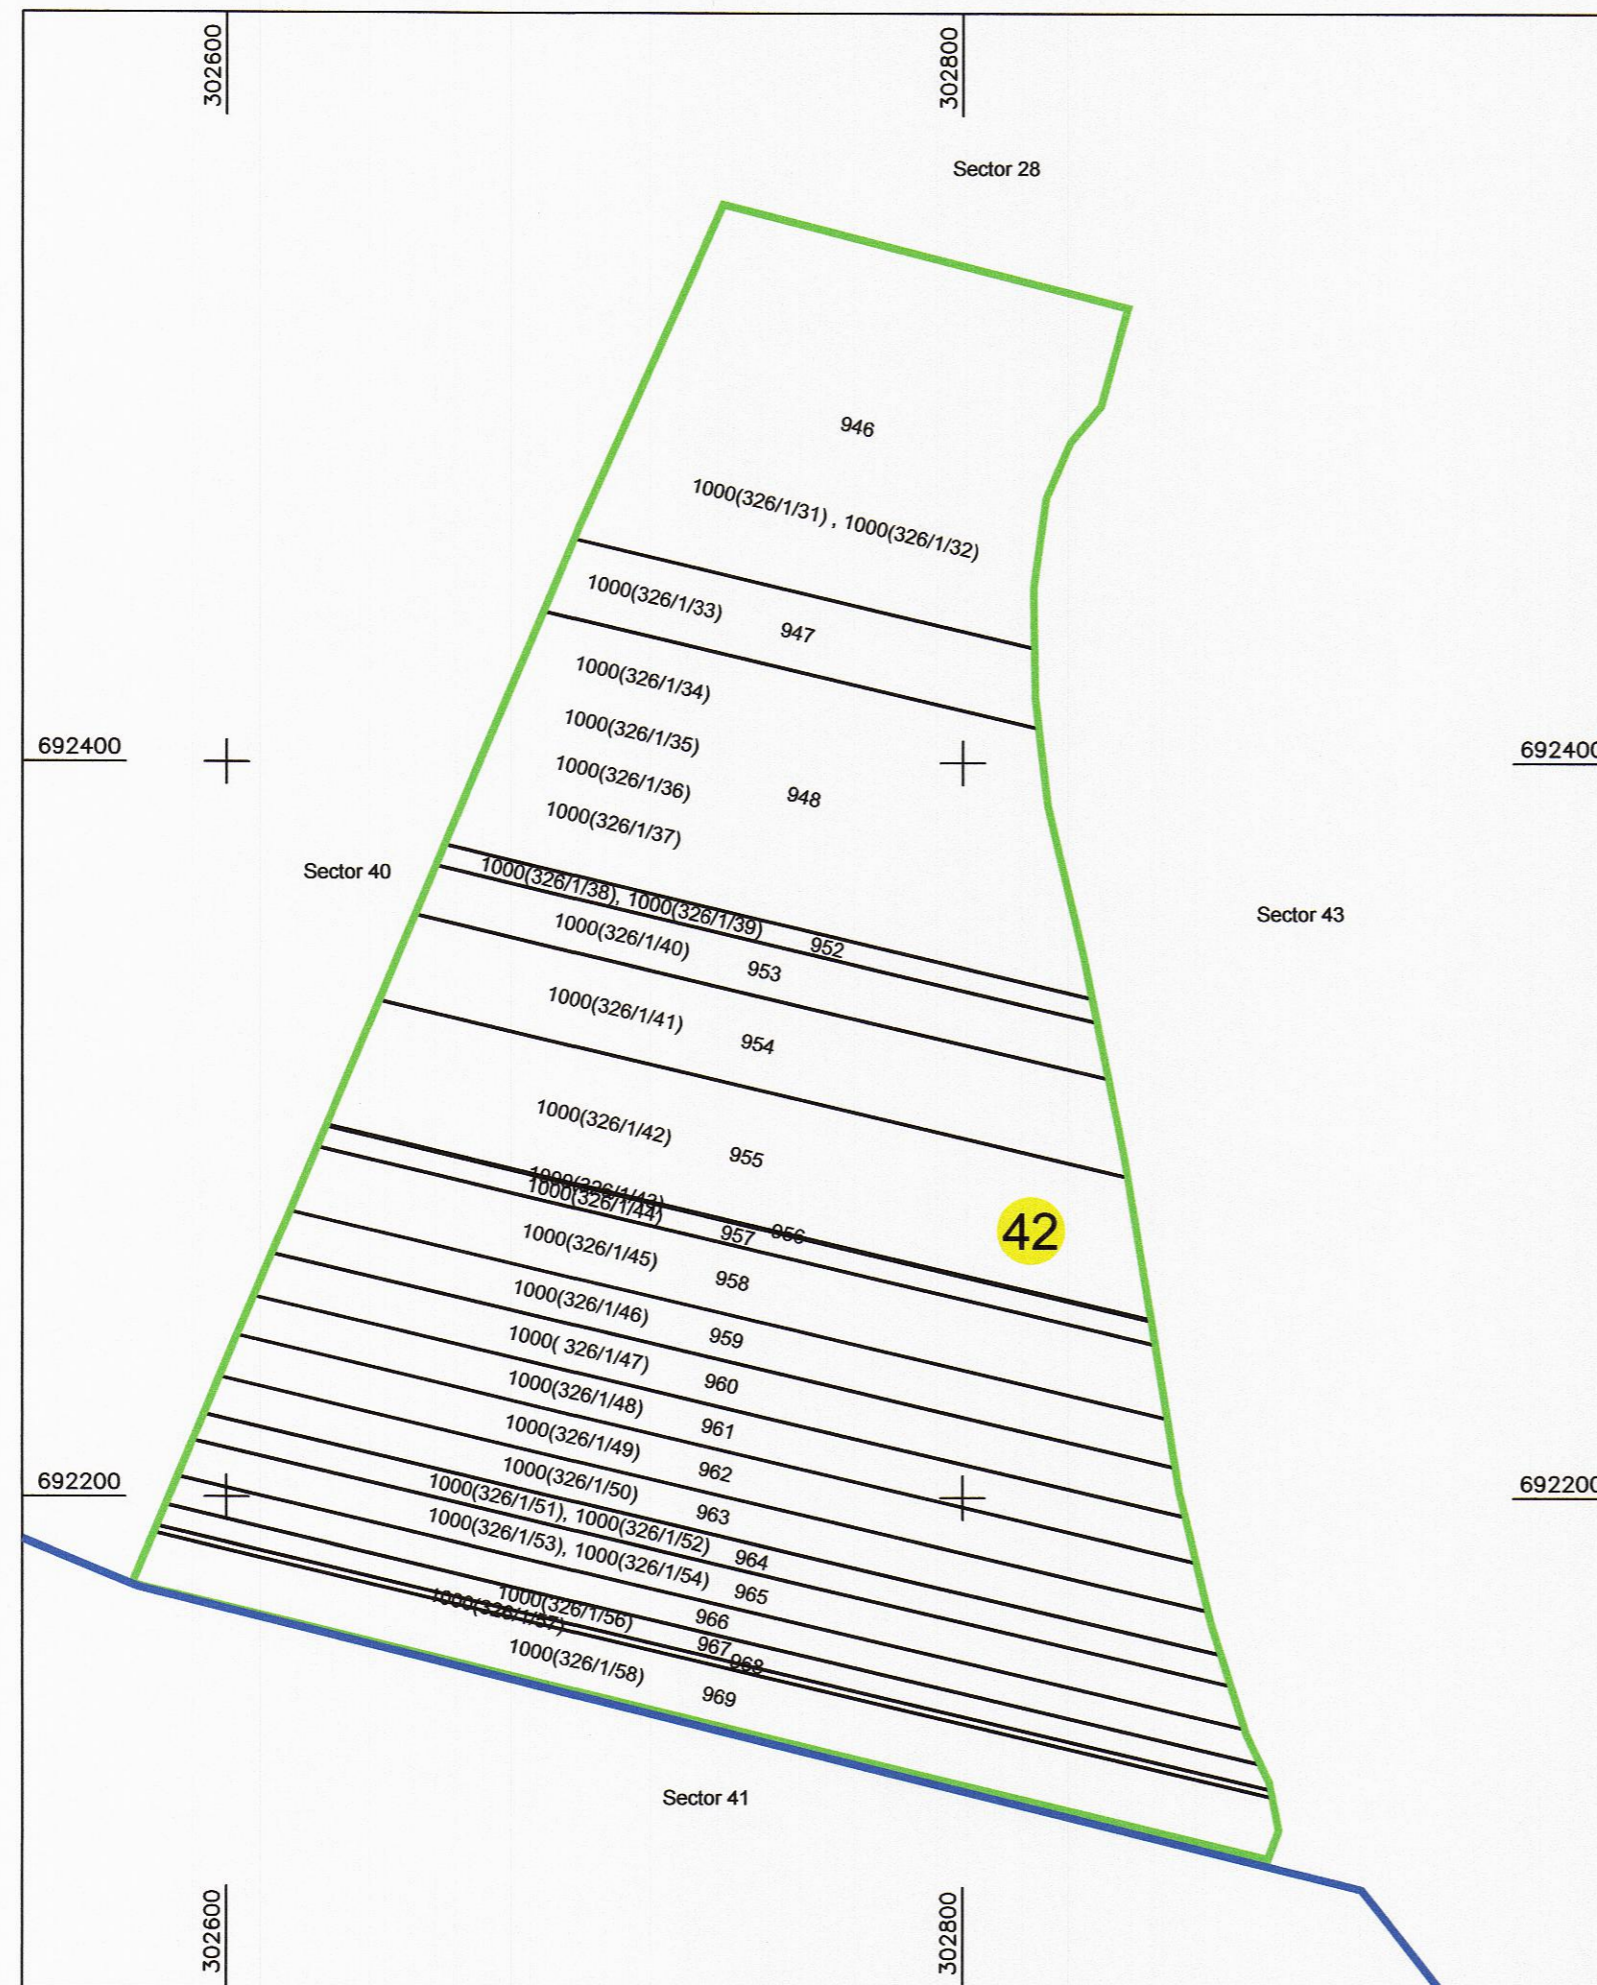

# PLAN CADASTRAL

UAT: Foieni, judetul: SATU MARE, Sect. cad. 42, plansa 17  
 Scara 1:2000  
 Sistem de proiectie: stereografic 1970  
 Spre Publicare

LEGENDA

Numar Sector	1
Cod constructie	C1
ID imobil	15
Limita sector	<span style="color: green;">—</span>
Limita imobil	<span style="color: black;">—</span>
Hidrografie	<span style="color: blue;">—</span>
Limita UAT	<span style="color: red;">—</span>
Limita intravilan	<span style="color: blue;">—</span>
Limita tarla	<span style="color: cyan;">—</span>
Numar tarla	101
Numar postal	37B
Limita constructie	<span style="color: black;">—</span>

Executant: Bulgarean Patriciu Alexandru  
 Data: 20.12.2019