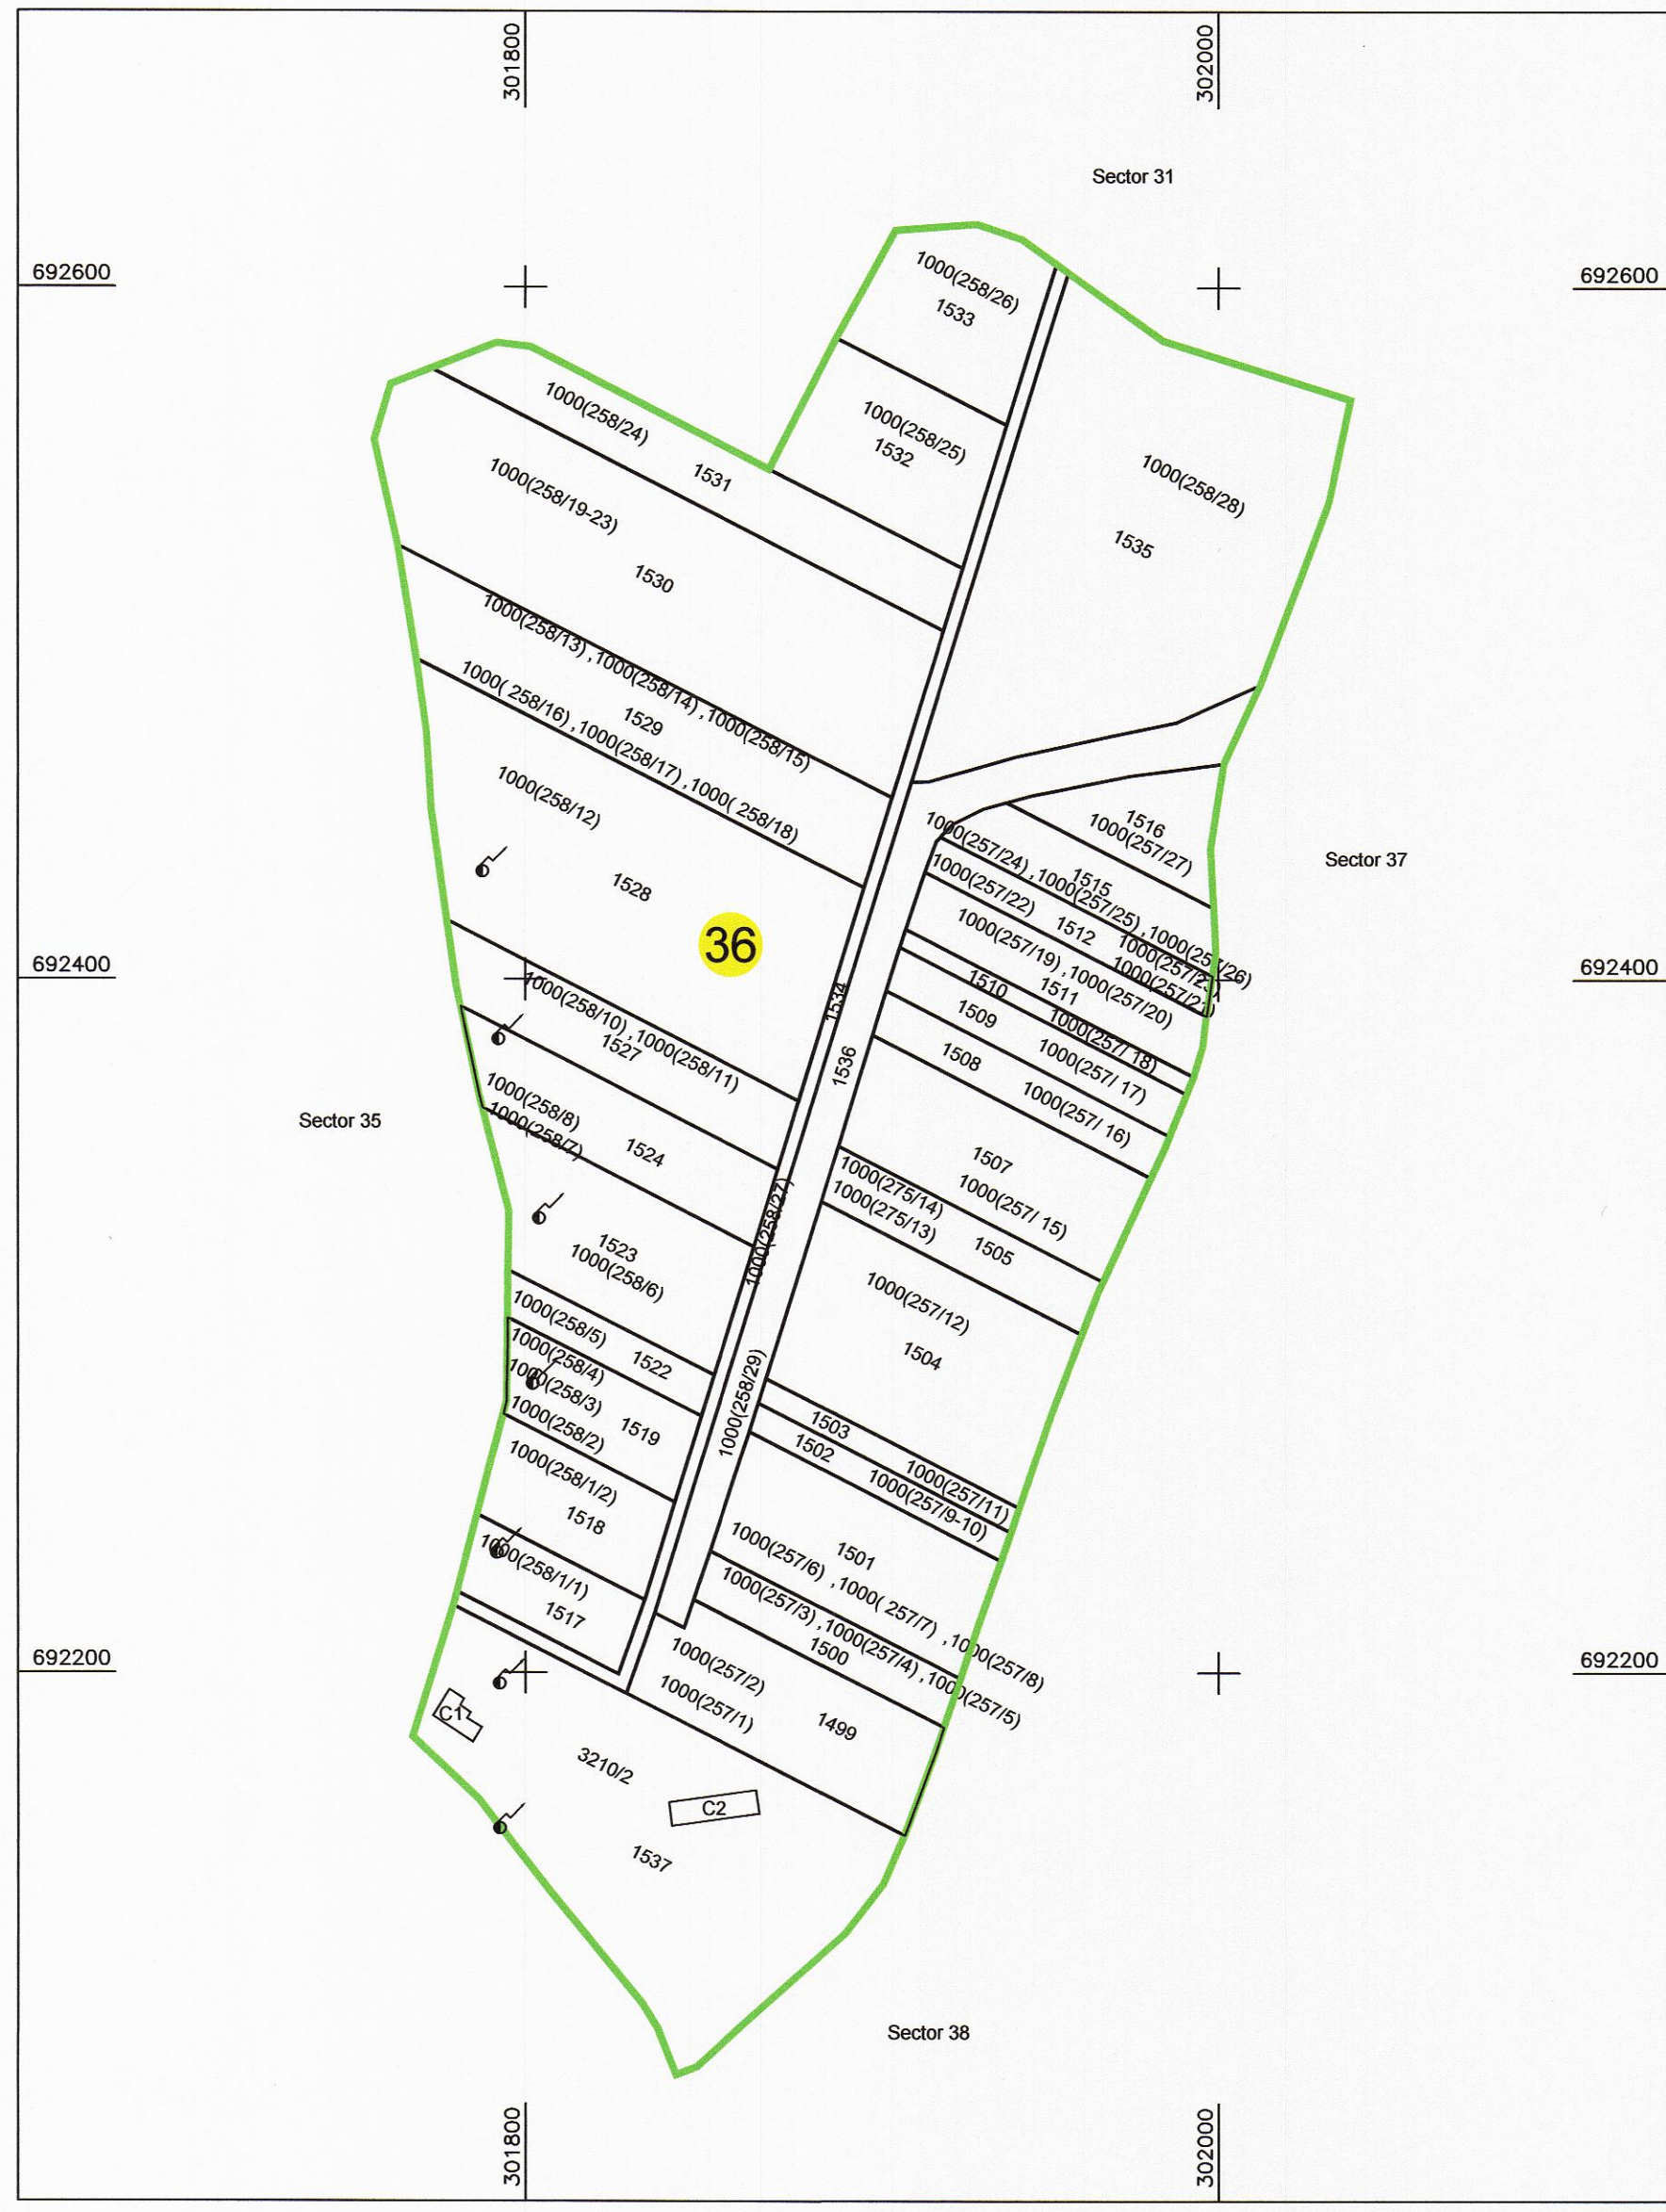

PLAN CADASTRAL

UAT: Foieni, judetul: SATU MARE, Sect. cad. 36, plansa 24
 Scara 1:2000
 Sistem de proiectie: stereografic 1970
 Spre Publicare

LEGENDA

Numar Sector	1
Cod constructie	C1
ID imobil	15
Limita sector	
Limita imobil	
Hidrografie	
Limita UAT	
Limita intravilan	
Limita tarla	
Numar tarla	101
Numar postal	37B
Limita constructie	
Stalp curent	

Executant: BULGAREAN PATRICIU ALEXANDRU
 Data: 21.12.2019