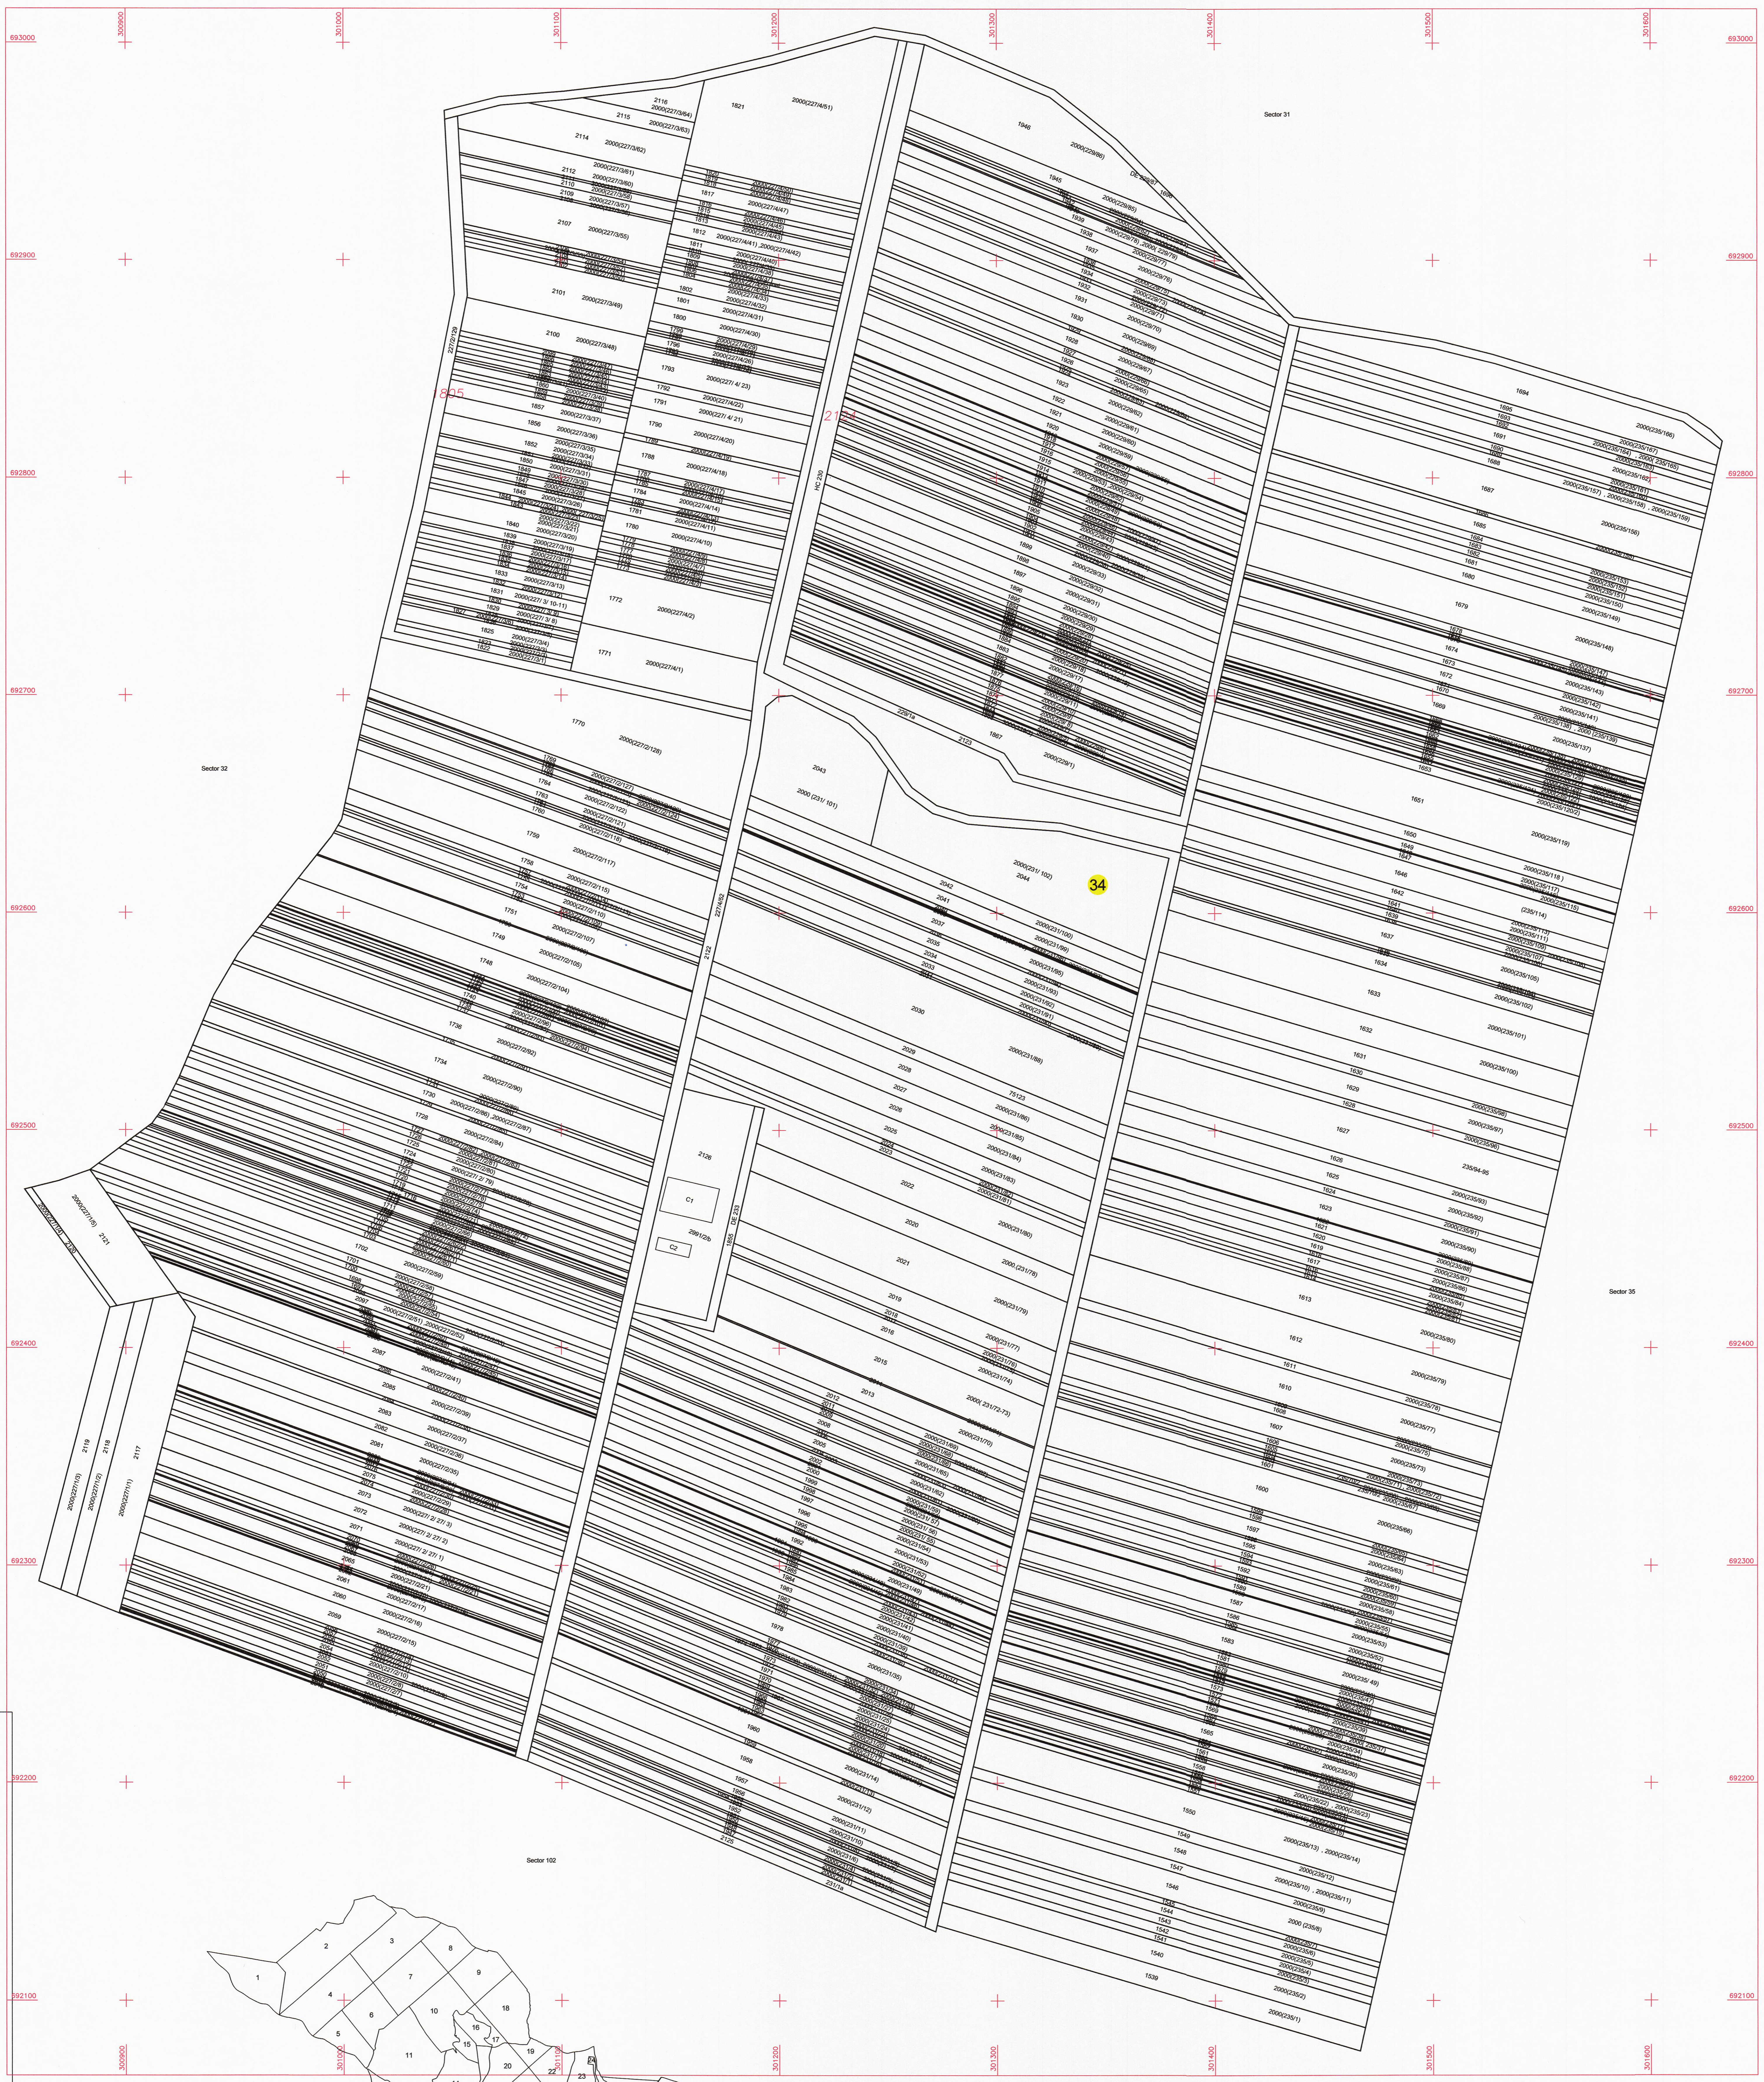

PLAN CADASTRAL
UAT: Foieni, judetul: SATU MARE, Sect. cad. 34, plansa 25
Scara 1:1000
Sistem de proiectie: stereografic 1970
Spre Publicare

LEGENDA

Numar Sector	34
Cod constructii	C1
ID imobil	15
Limita sector	—
Limita imobil	—
Limita UAT	—
Limita irrorabil	—
Limita tarla	—
Numar tarla	151
Numar postel	378
Limita constructie	—