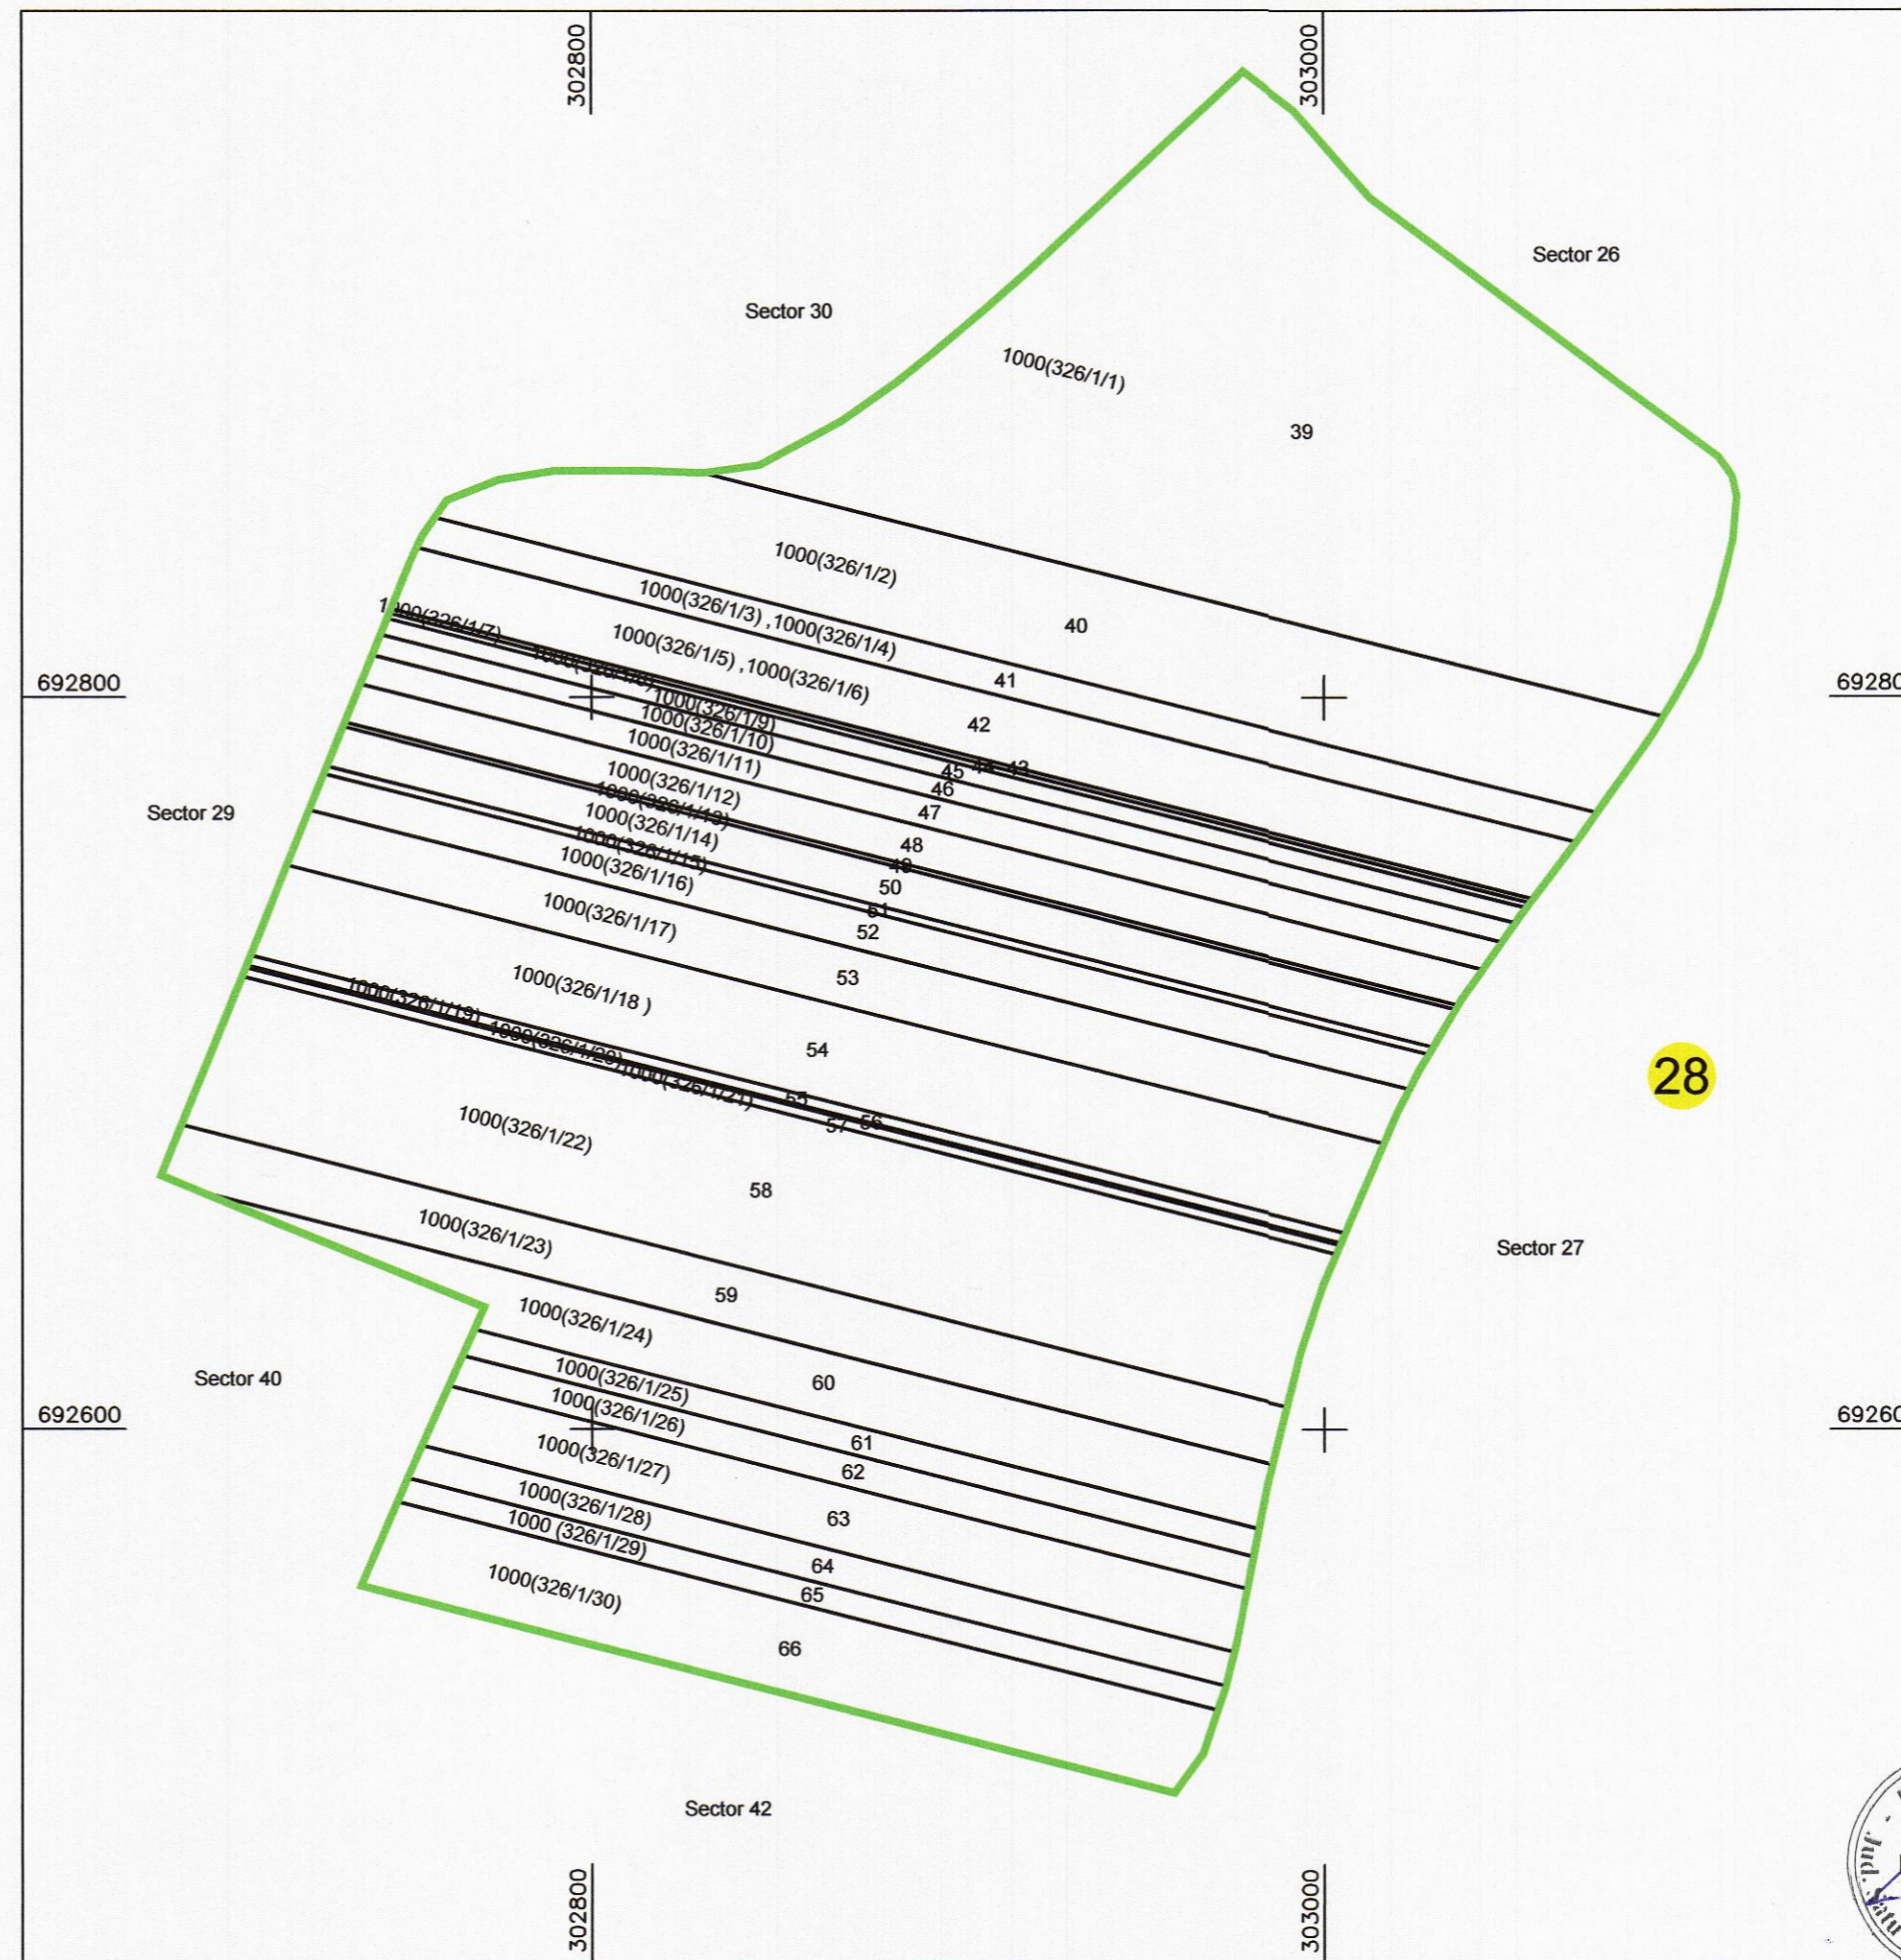

PLAN CADASTRAL

UAT: Foieni, judetul: SATU MARE, Sect. cad. 28, plansa 3
 Scara 1:2000
 Sistem de proiectie: stereografic 1970
 Spre Publicare

LEGENDA

Numar Sector	1
Cod constructie	C1
ID imobil	15
Limita sector	—
Limita imobil	—
Hidrografie	—
Limita UAT	—
Limita intravilan	—
Limita tarla	—
Numar tarla	101
Numar postal	37B
Limita constructie	—

Executant: BULGAREAN PATRICIU ALEXANDRU
 Data: 11.12.2019