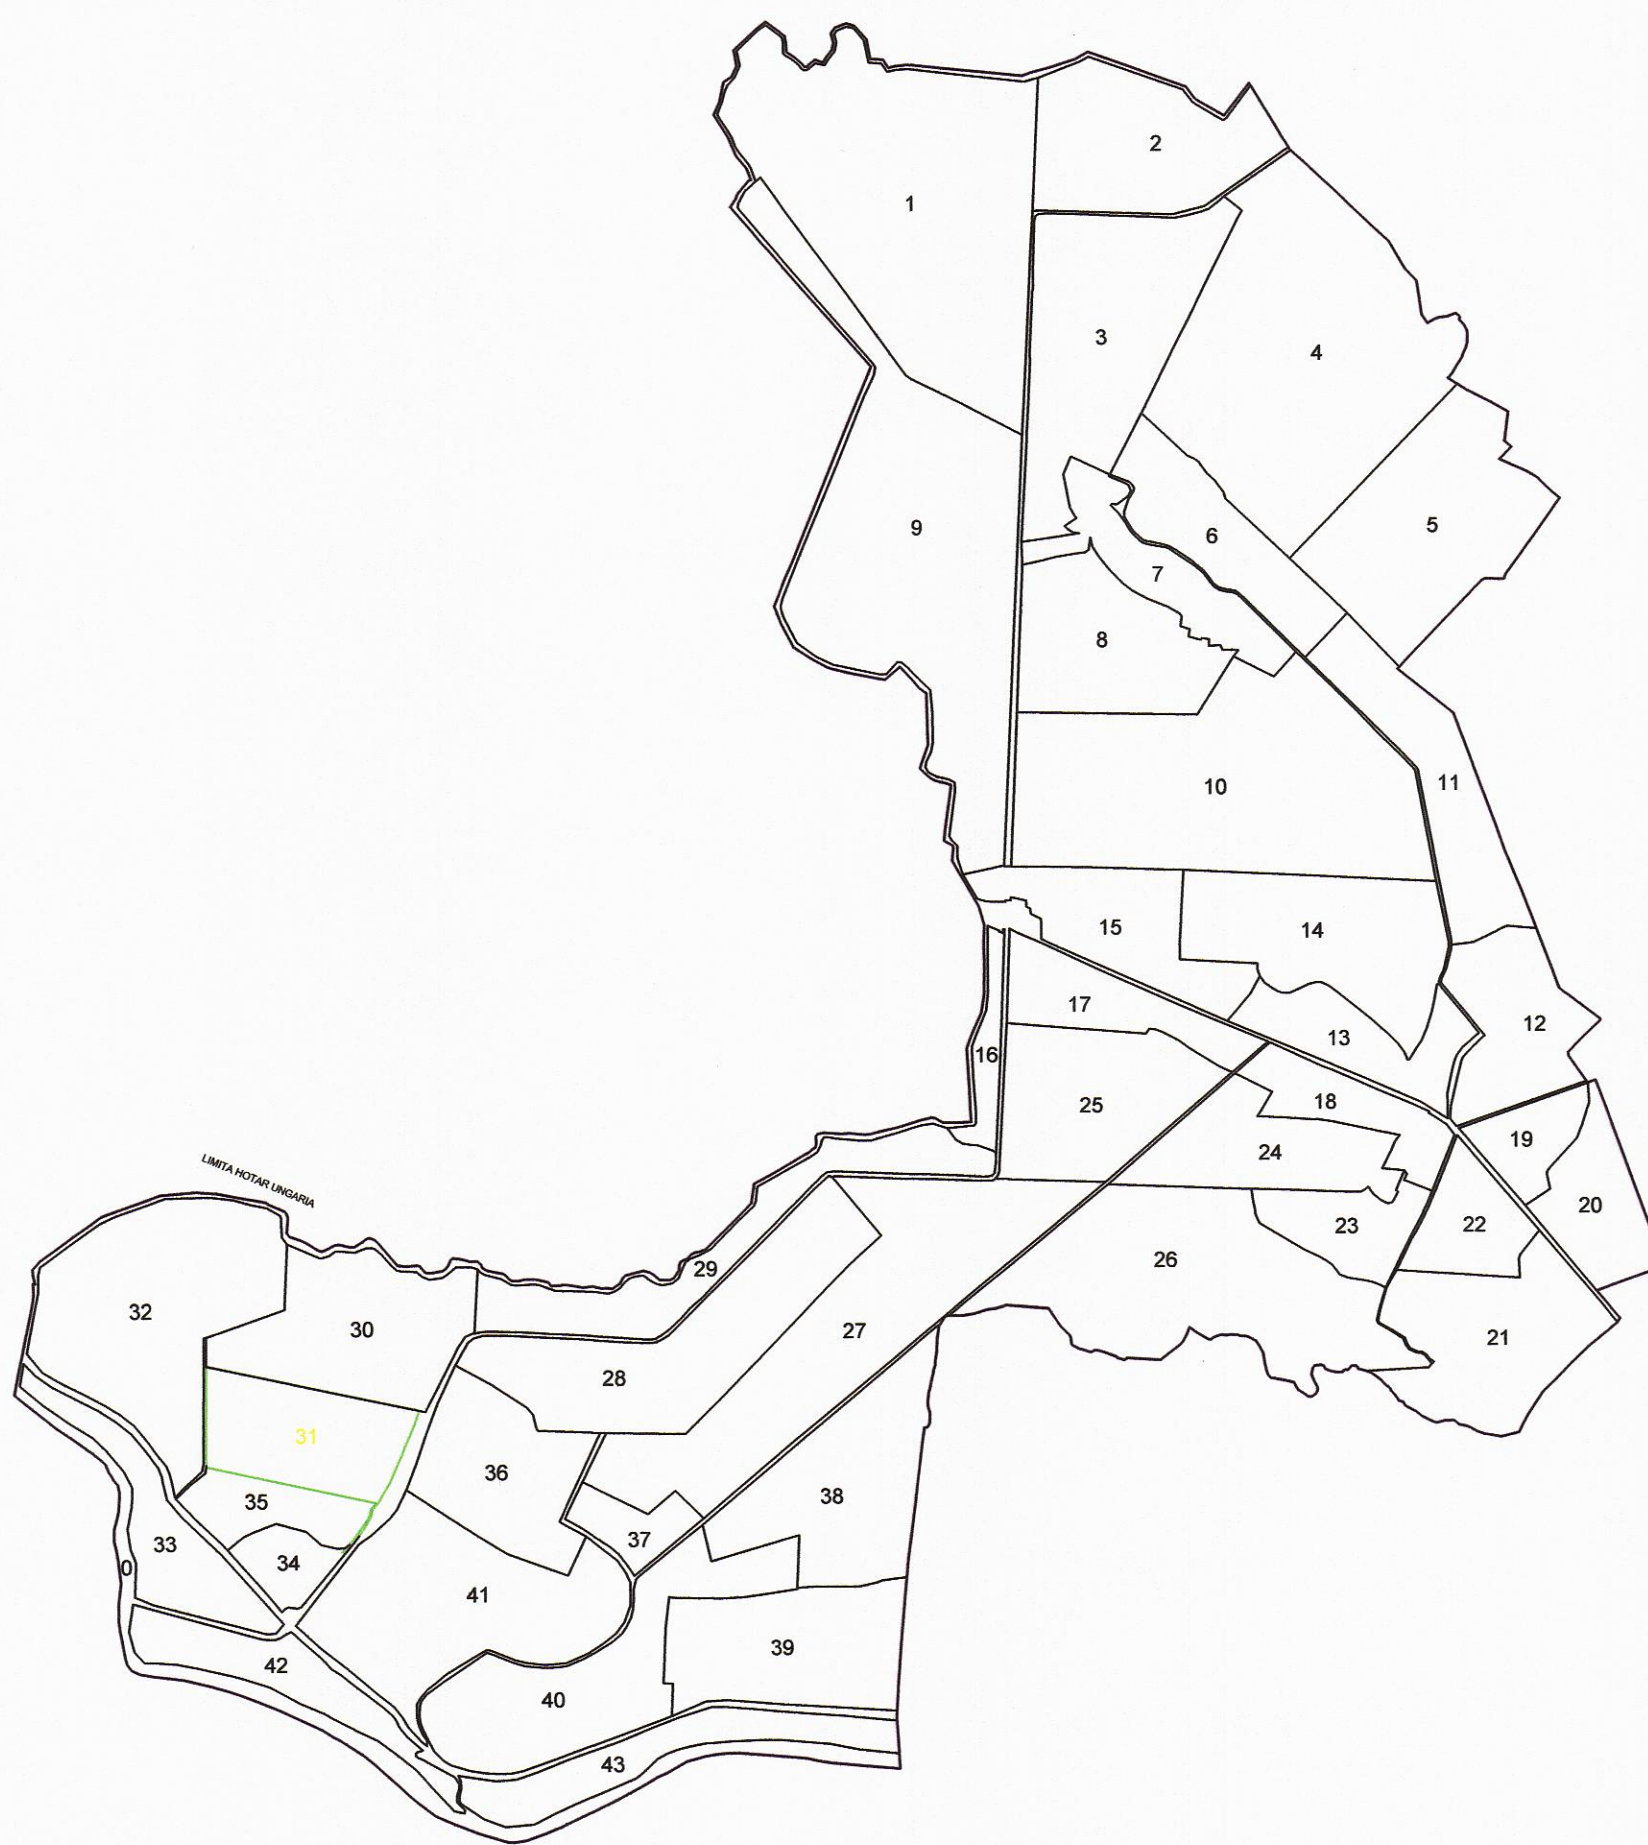

PLAN CADASTRAL
U.A.T. DOROLT, JUDETUL SATU MARE

Sector Cadastral nr. 31 (ID 114-205)

Scara 1:2000

Sistem de proiectie STEREO 70

(COPIE SPRE PUBLICARE)

LIMITA HOTAR
UNGARIA

LIMITA UAT DOROLT

Legenda

-  Limita UAT
-  Limita Sector cadastral
-  Denumire Sector cadastral
-  Limita imobile
-  ID imobile

DISPUNEREA SECTOARELOR CADASTRALE IN CADRUL UAT

Ing. SILVIA ALINA POPTELECAN