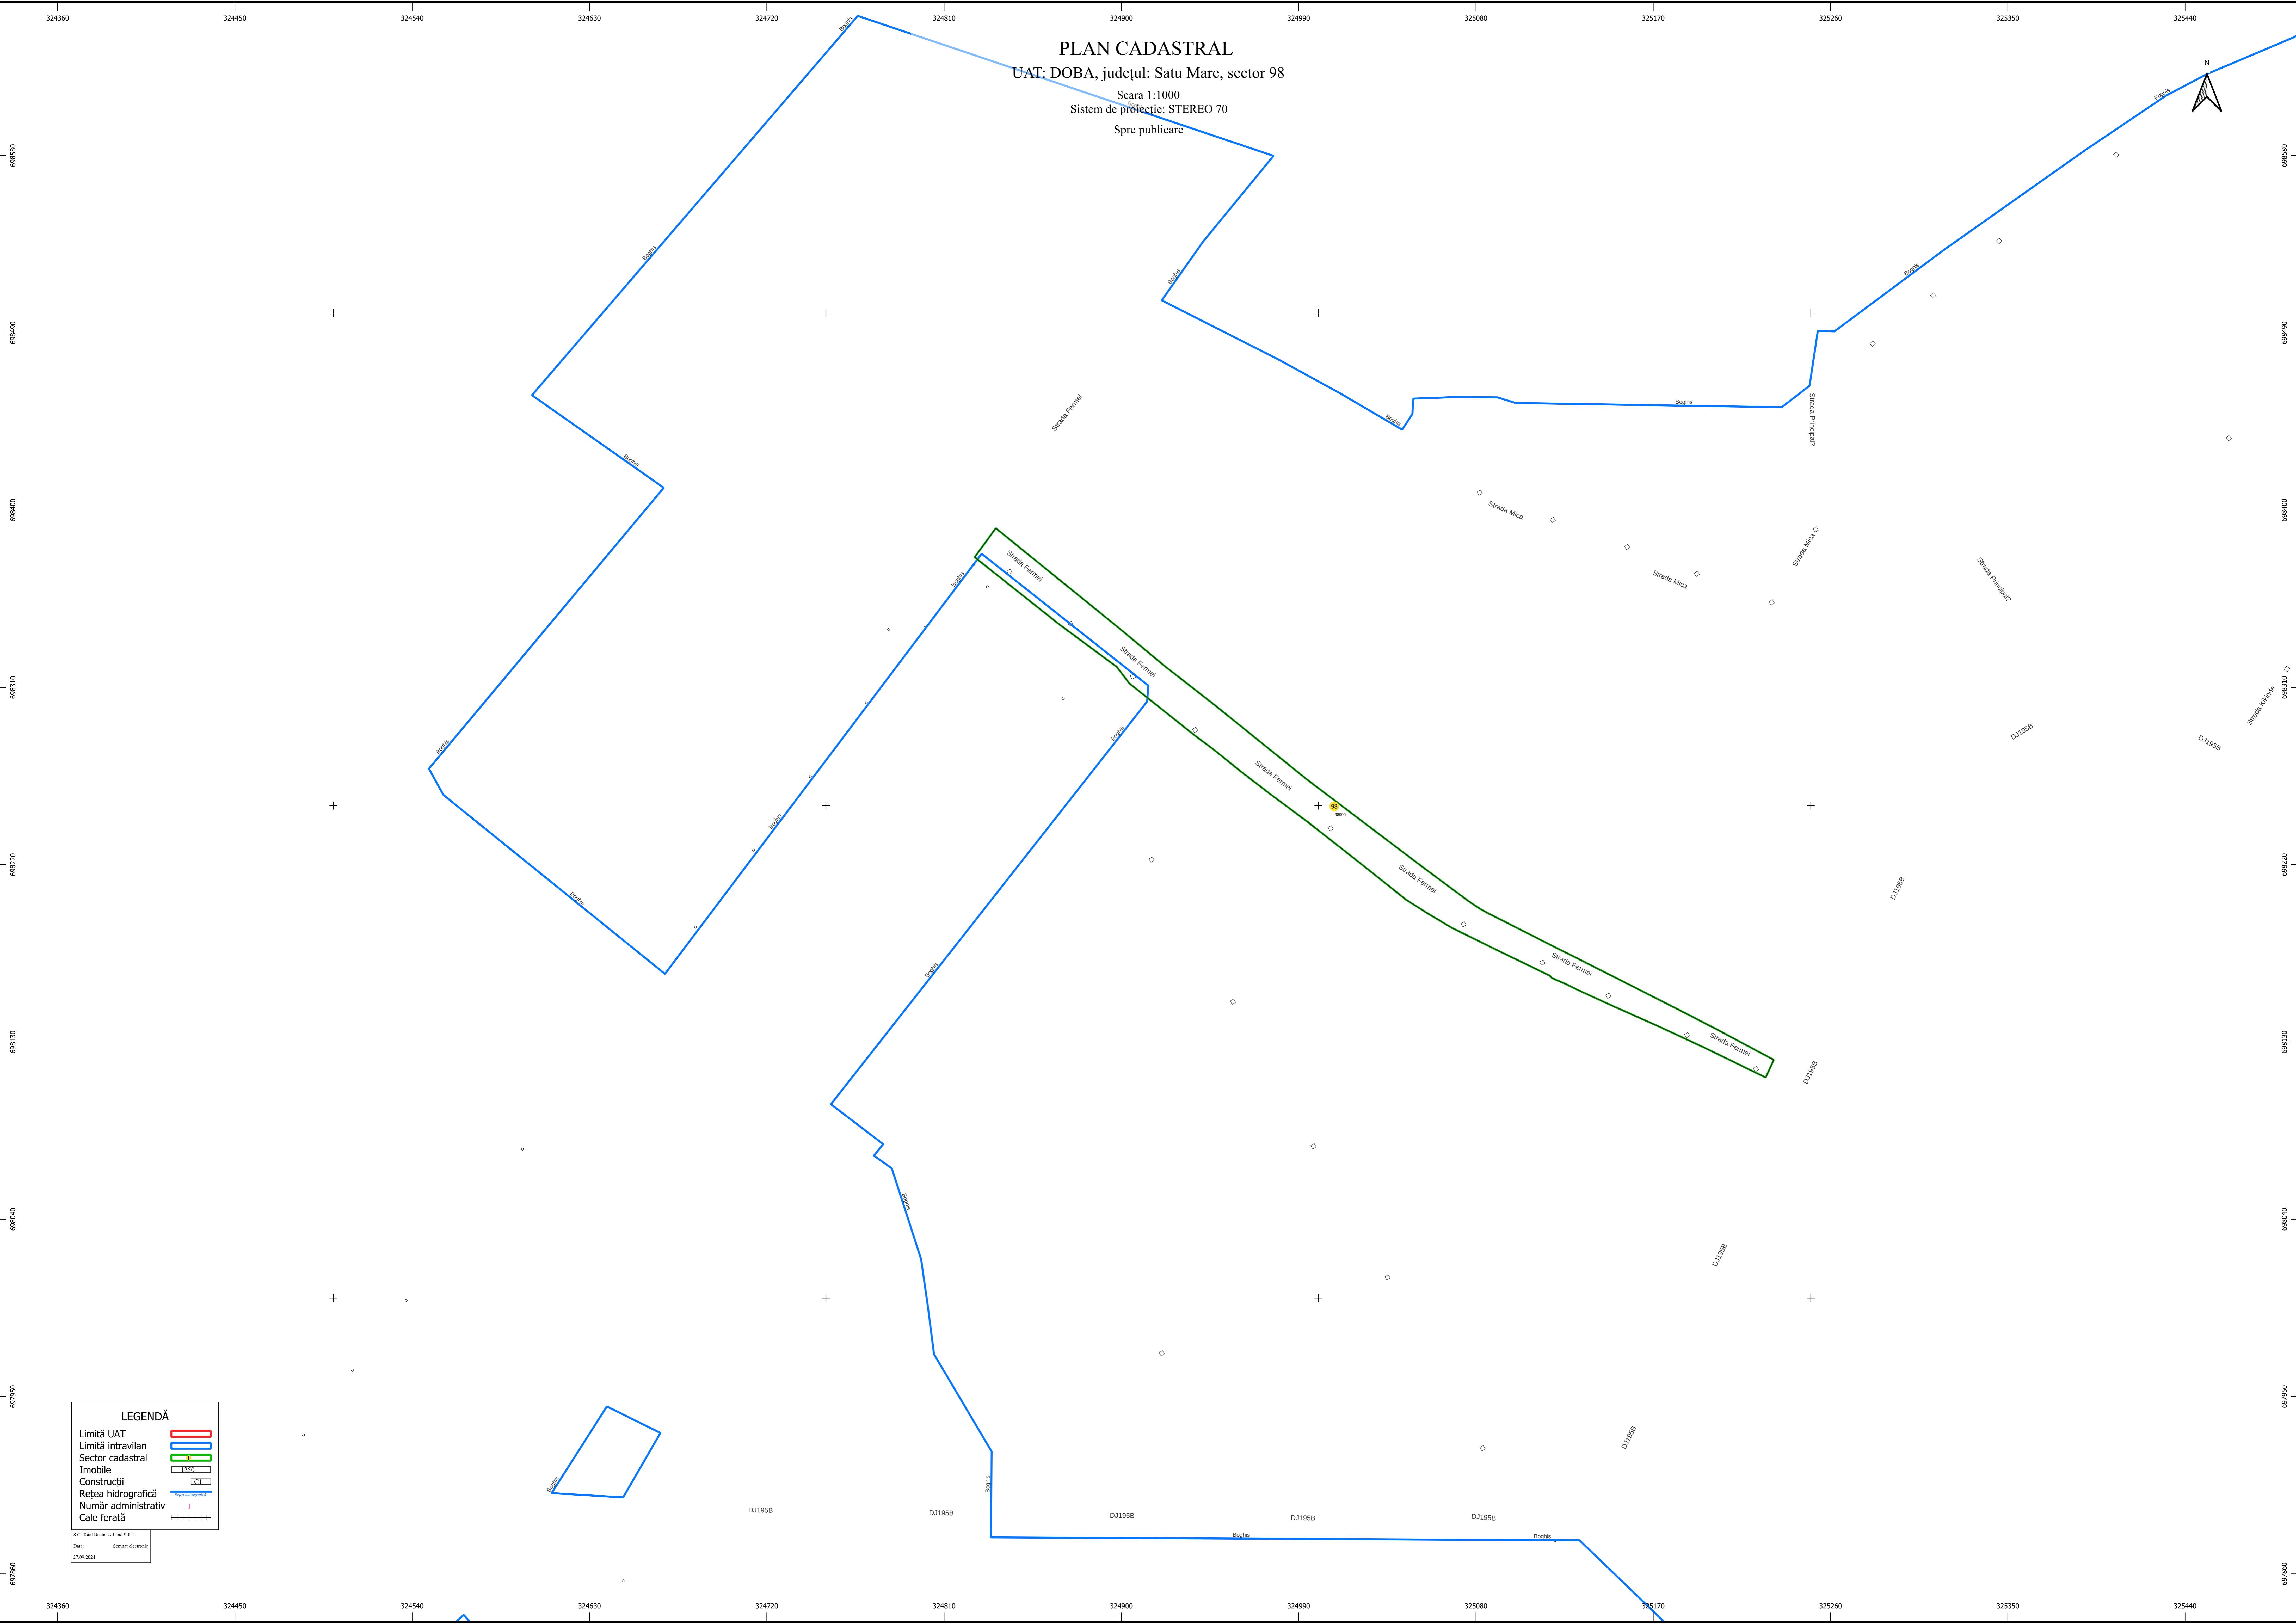

PLAN CADASTRAL
UAT: DOBA, județul: Satu Mare, sector 98
Scara 1:1000
Sistem de proiectie: STEREO 70
Spre publicare

LEGENDĂ

- Limită UAT
- Limită intravilan
- Sector cadastral
- Imobile
- Construcții
- Rețea hidrografică
- Număr administrativ
- Cale ferată

S.C. Total Business Land S.R.L.
Date: Sistem electronic
27.09.2024