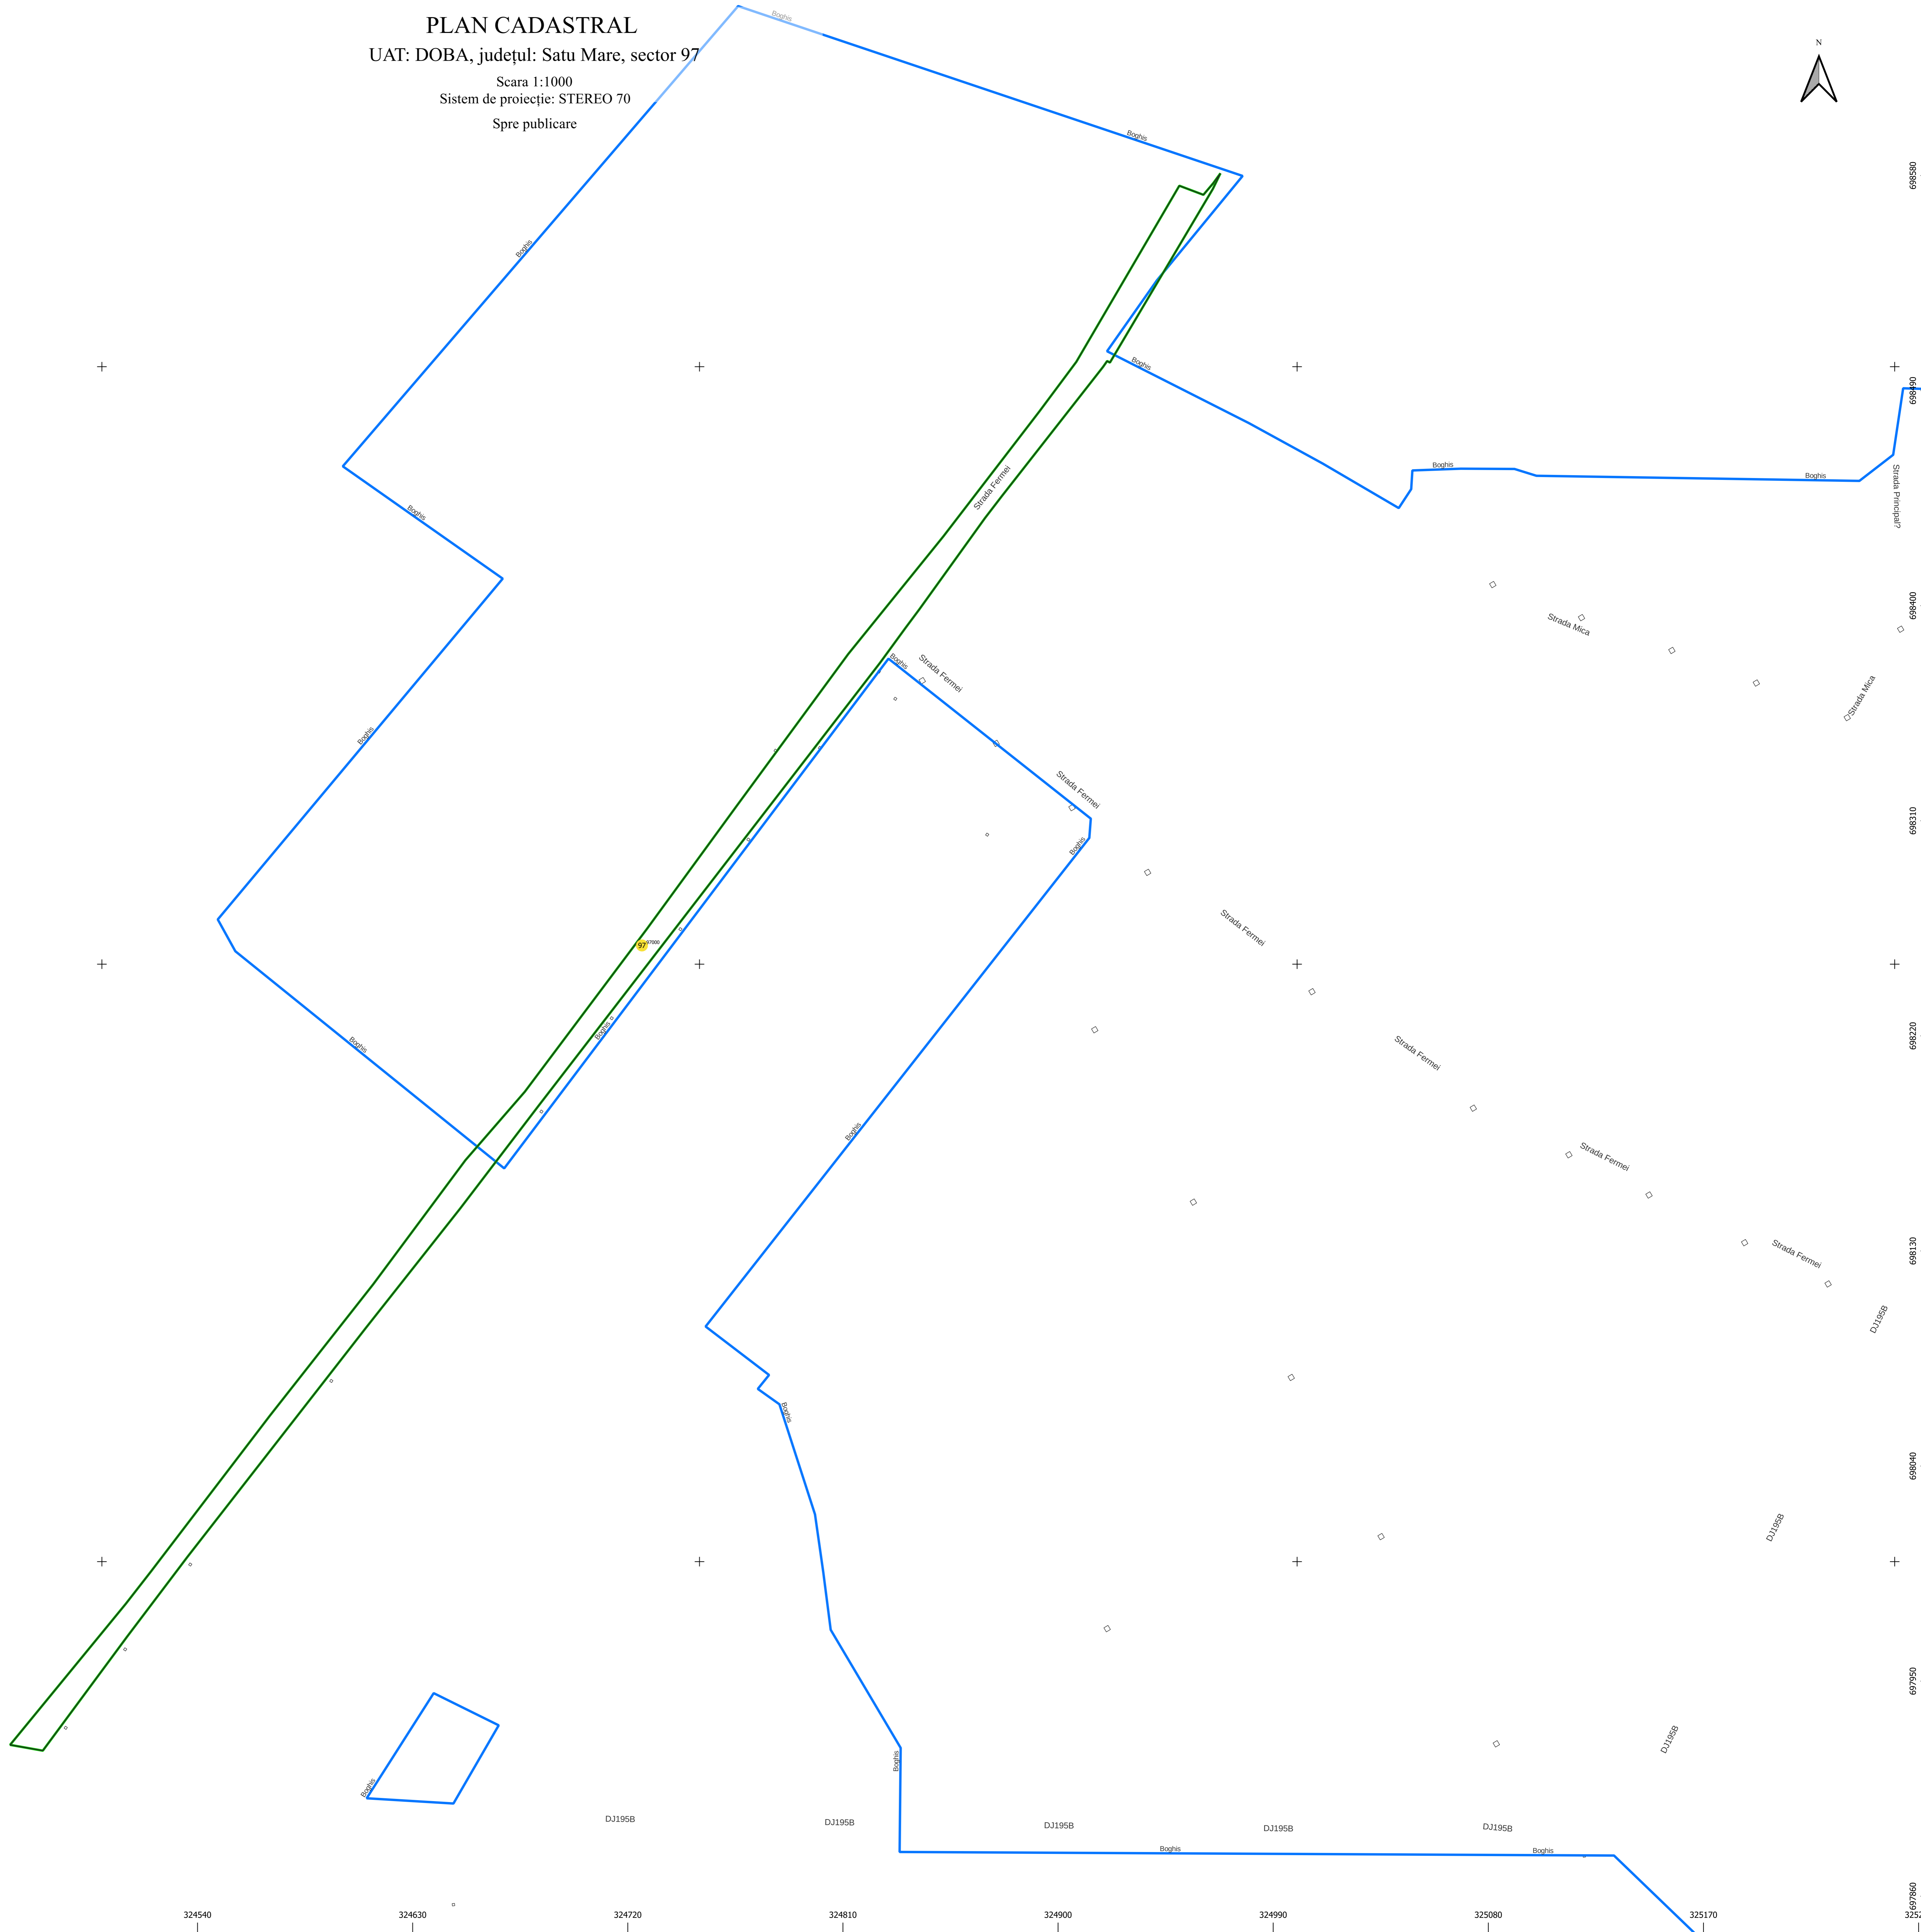

PLAN CADASTRAL  
UAT: DOBA, județul: Satu Mare, sector 97  
Scara 1:1000  
Sistem de proiecție: STEREO 70  
Spre publicare

**LEGENDĂ**

- Limită UAT
- Limită intravilan
- Sector cadastral
- Imobile
- Construcții
- Rețea hidrografică
- Număr administrativ
- Cale ferată

S.C. Total Business Land S.R.L.  
Date: 27.09.2024  
Sistem electronic