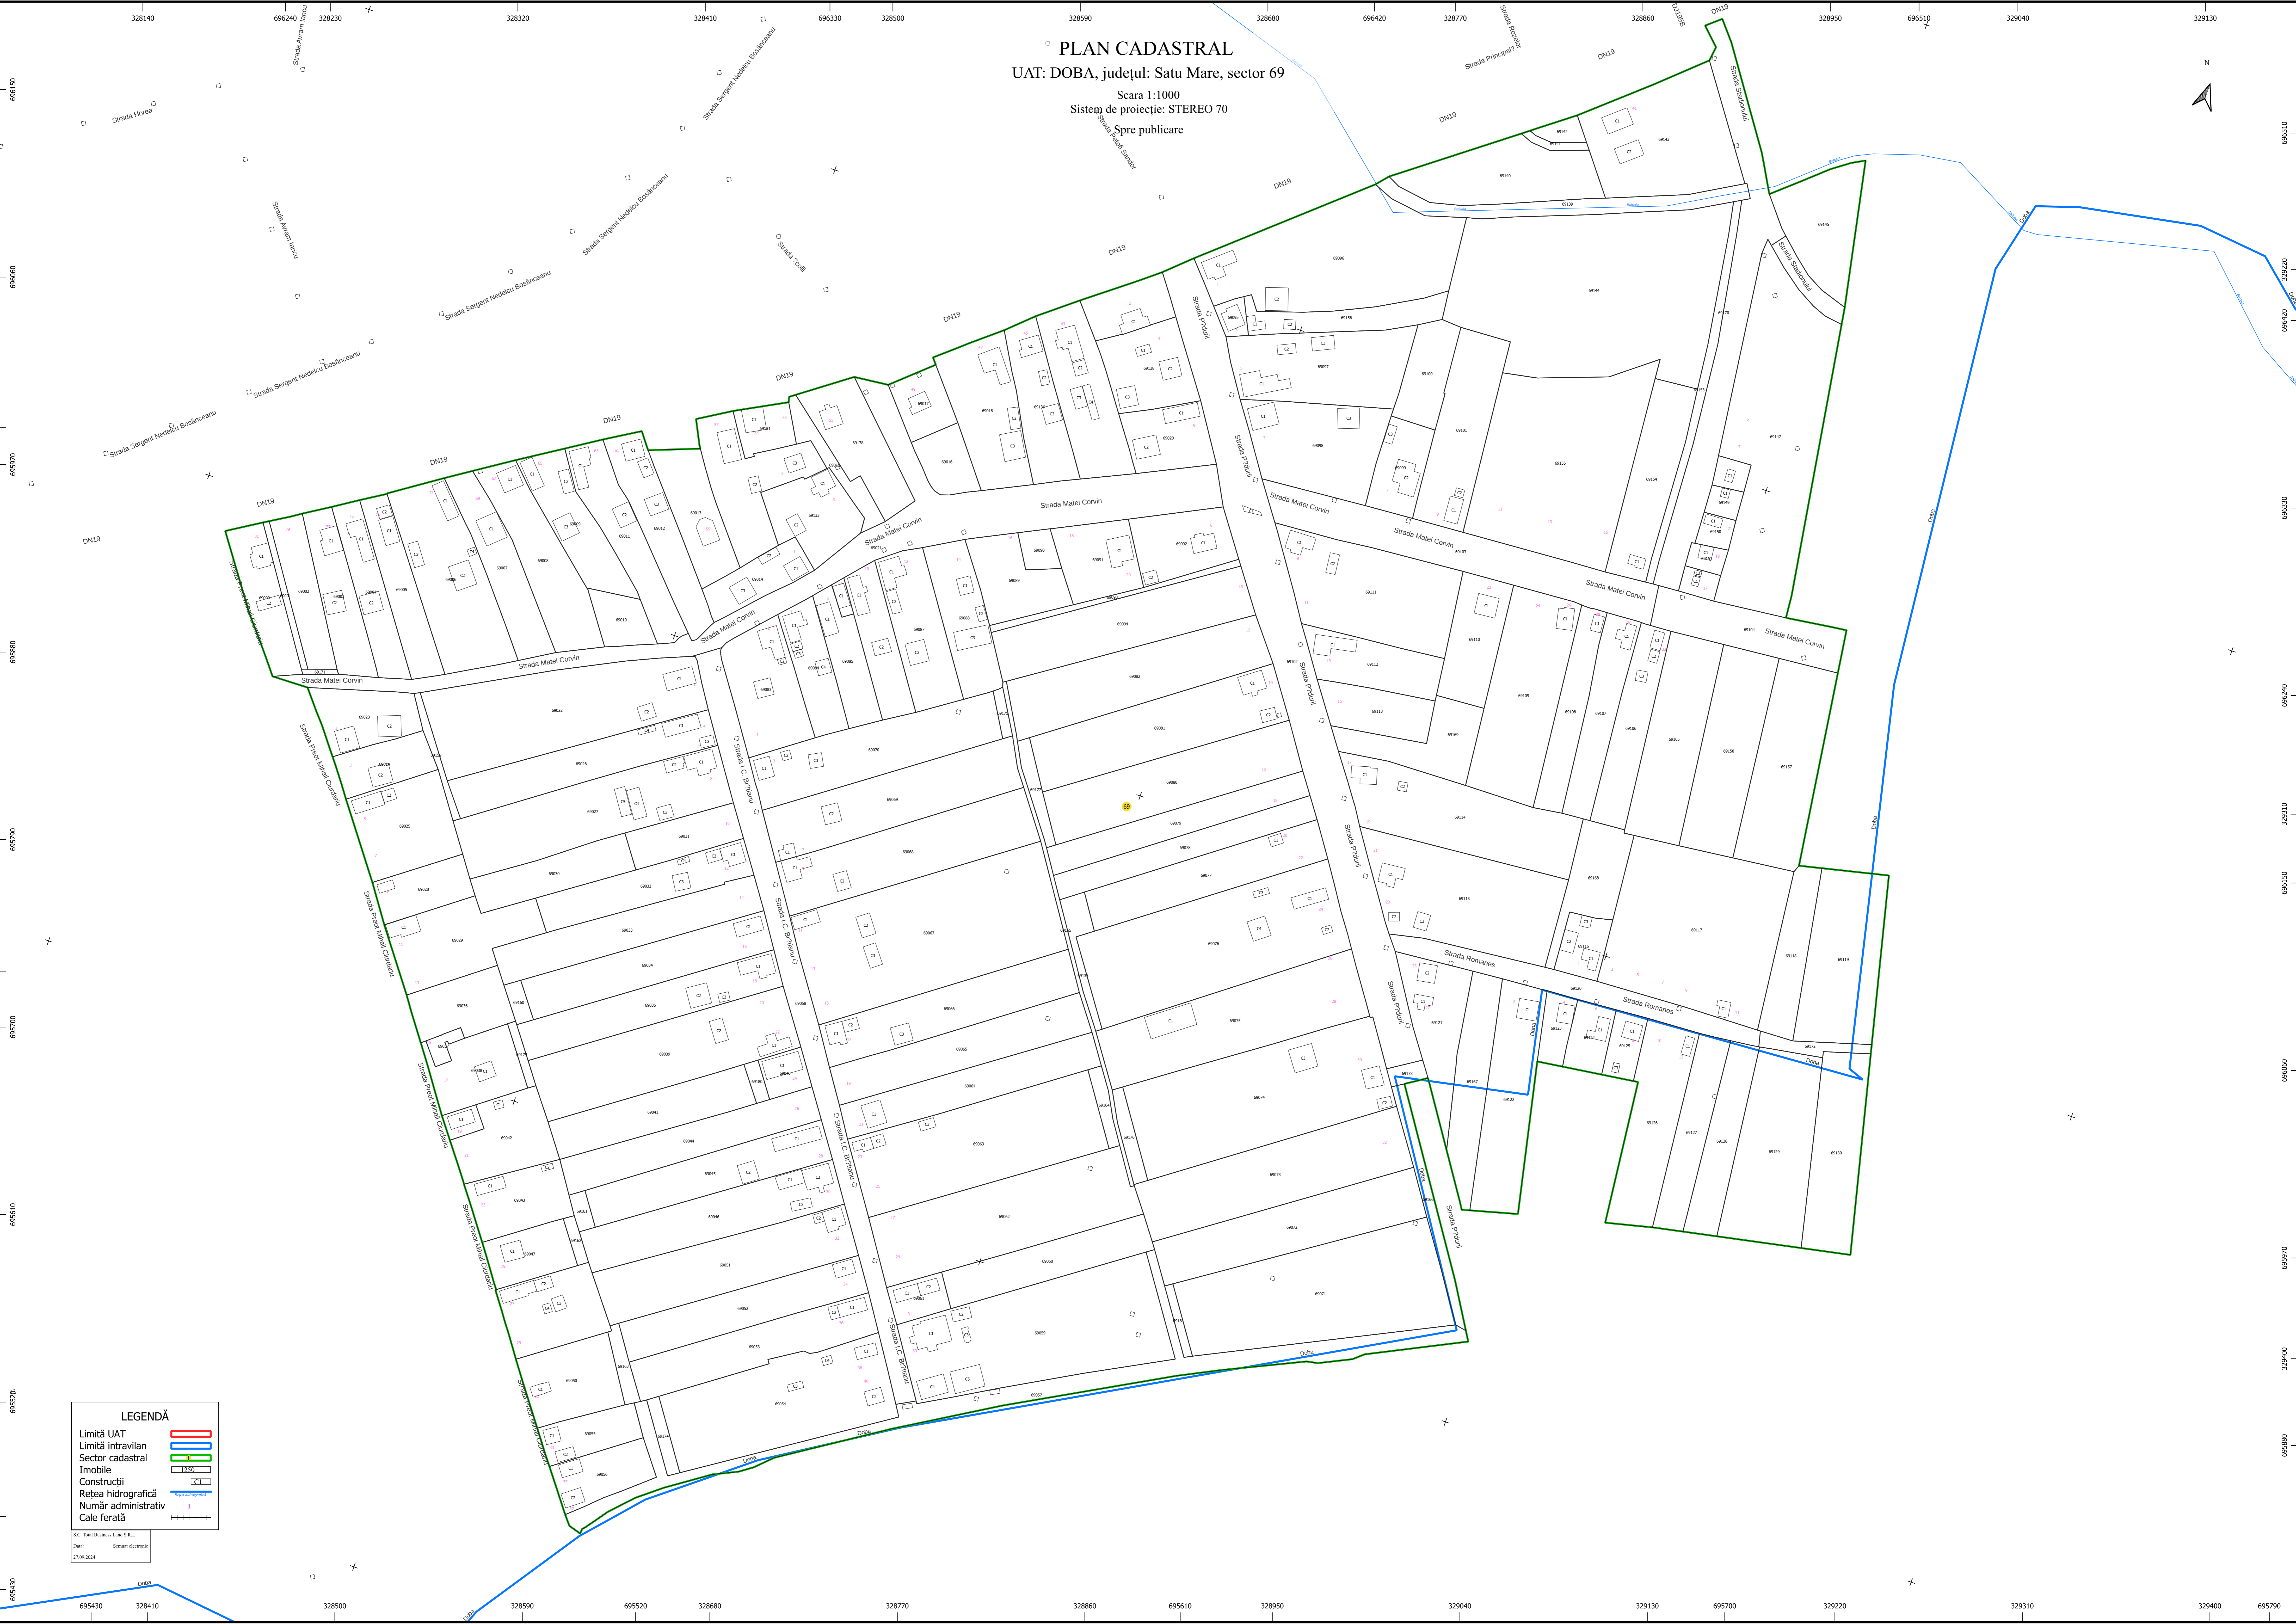

PLAN CADASTRAL
UAT: DOBA, județul: Satu Mare, sector 69
Scara 1:1000
Sistem de proiecție: STEREO 70
Spre publicare

LEGENDĂ

- Limită UAT
- Limită intravilan
- Sector cadastral
- Imobile
- Construcții
- Rețea hidrografică
- Număr administrativ
- Cale ferată

S.C. Total Business Land S.R.L.
Date: Serviciu electronic
27.09.2024