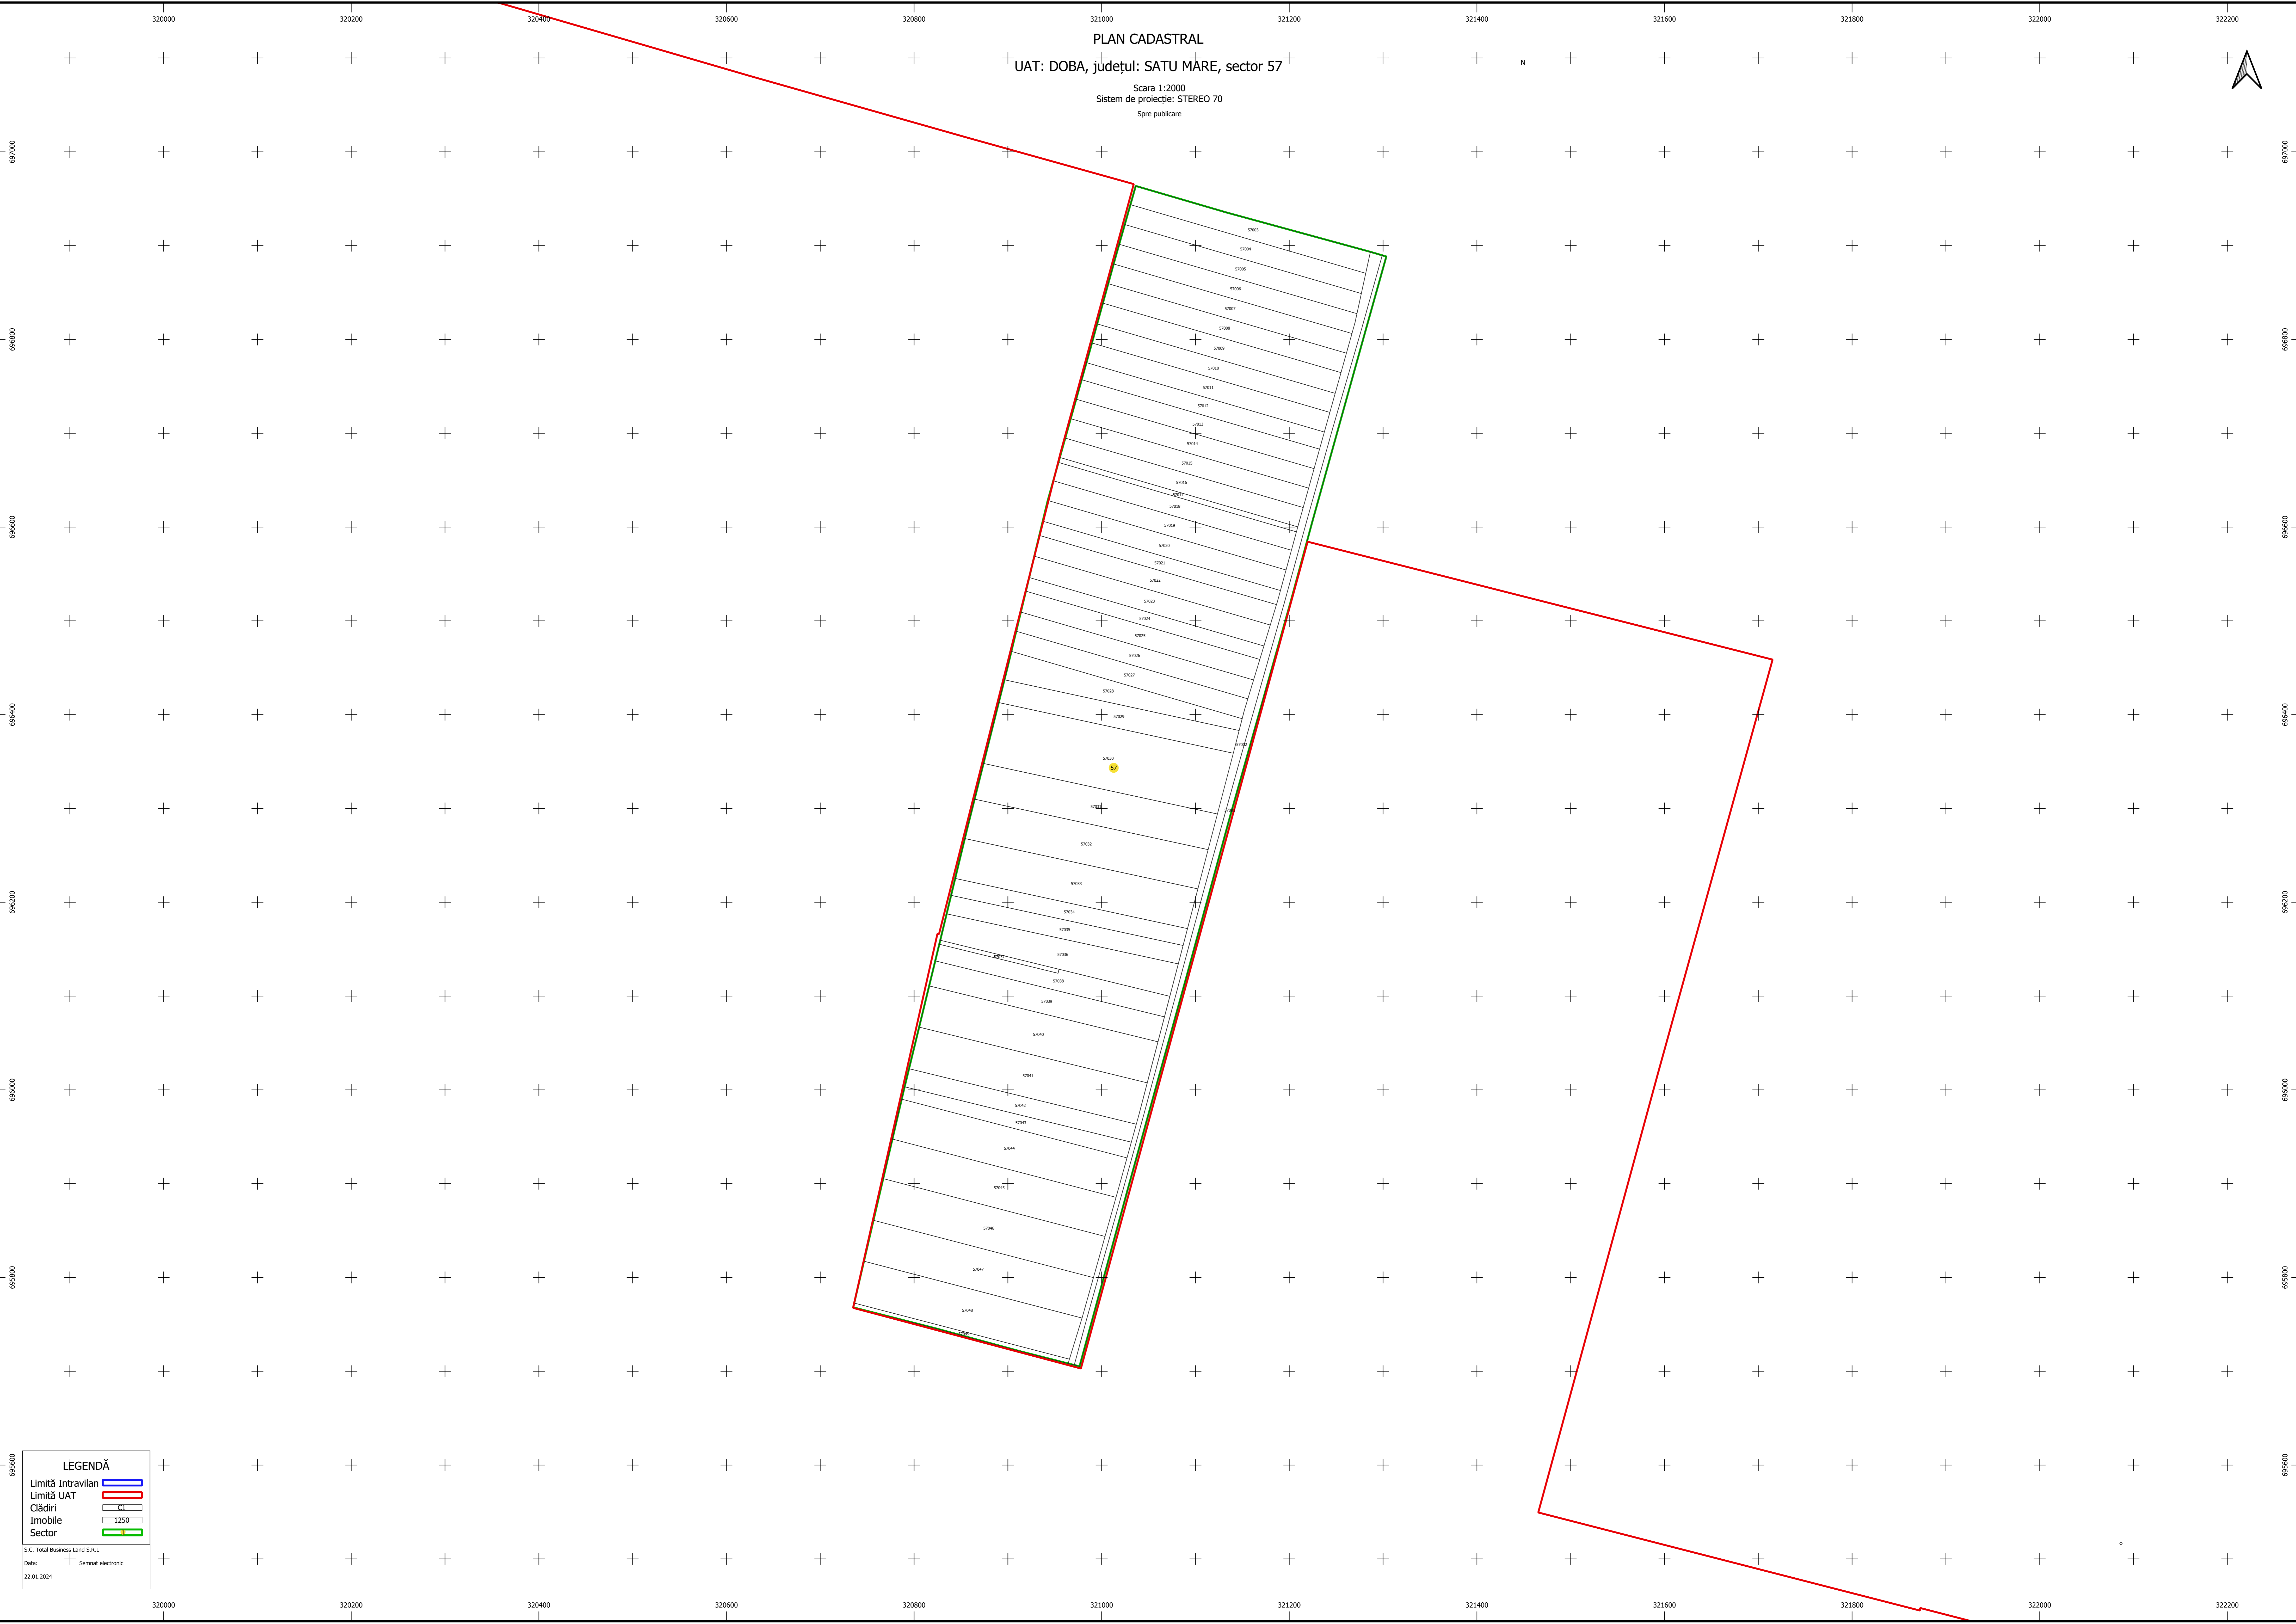

PLAN CADASTRAL
UAT: DOBA, județul: SATU MARE, sector 57

Scara 1:2000
Sistem de proiecție: STEREO 70
Spre publicare

LEGENDĂ

- Limită Intravilan
- Limită UAT
- Cădiri
- Imobile
- Sector

S.C. Total Business Land S.R.L.
Data: Semnat electronic
22.01.2024