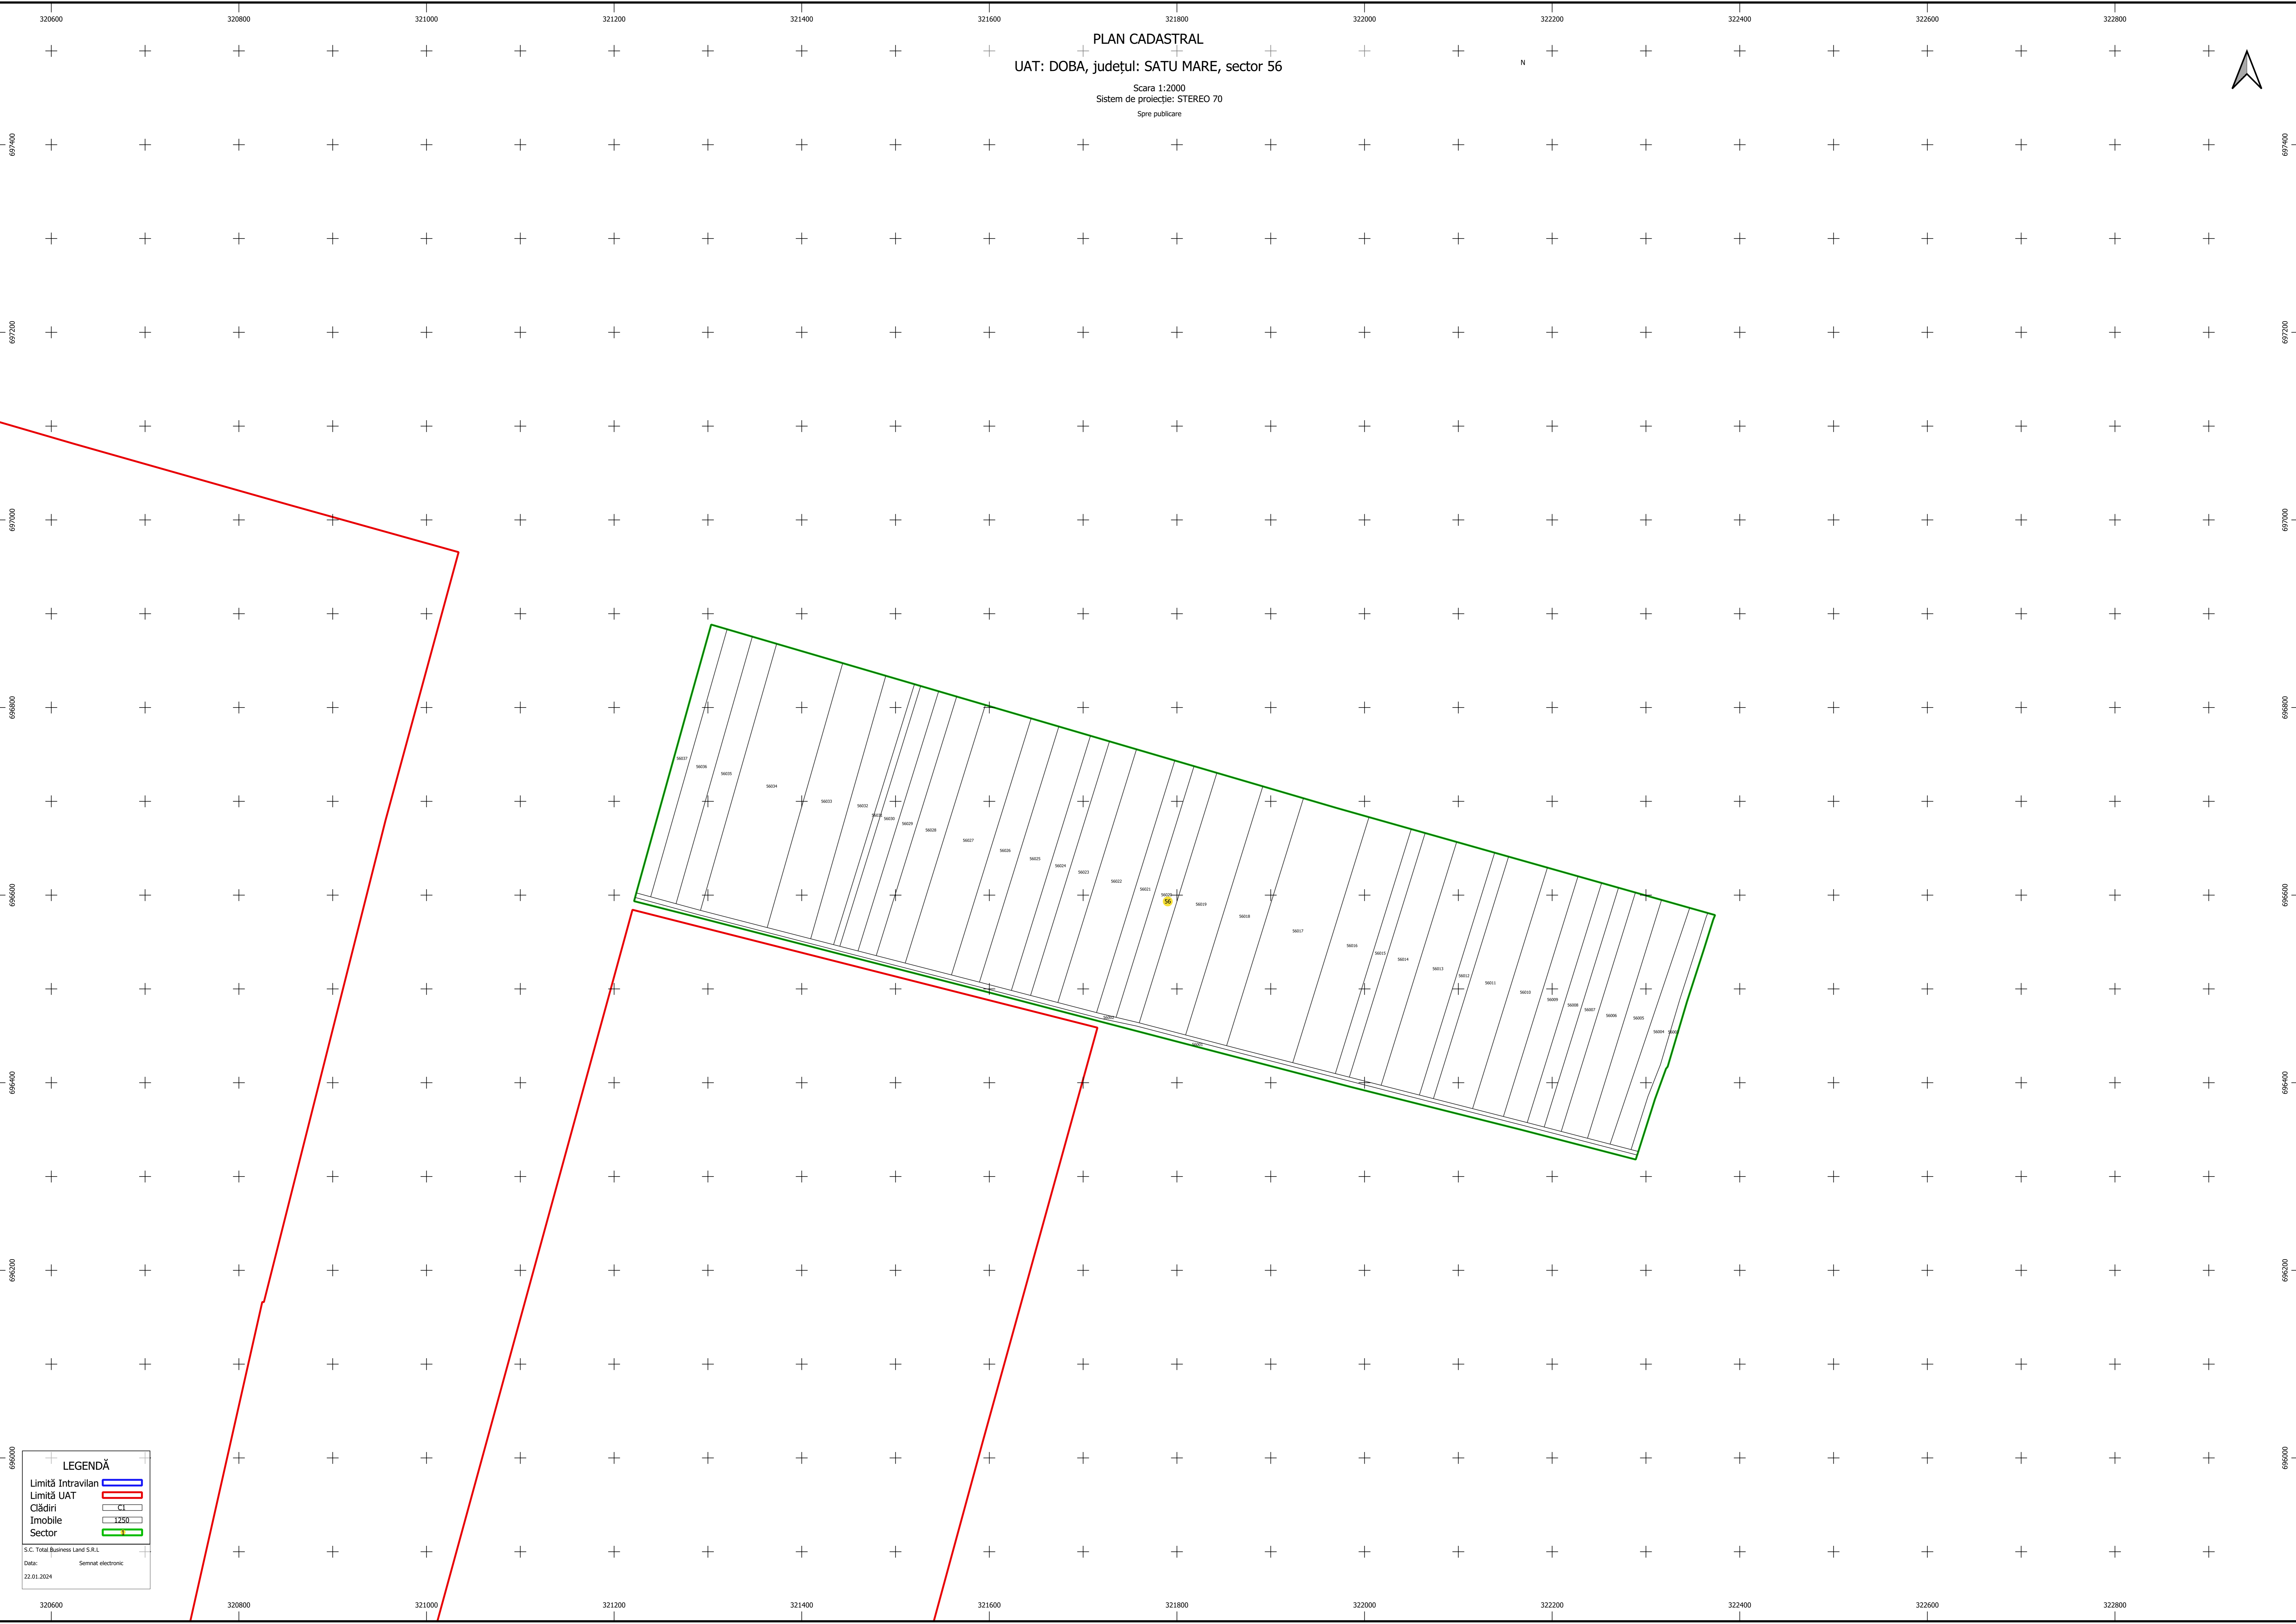

PLAN CADASTRAL
UAT: DOBA, județul: SATU MARE, sector 56

Scara 1:2000
Sistem de proiecție: STEREO 70
Spre publicare

LEGENDĂ

- Limită Intravilan
- Limită UAT
- Cădiri
- Imobile
- Sector

S.C. Total Business Land S.R.L.
Data: 22.01.2024
Semnat electronic