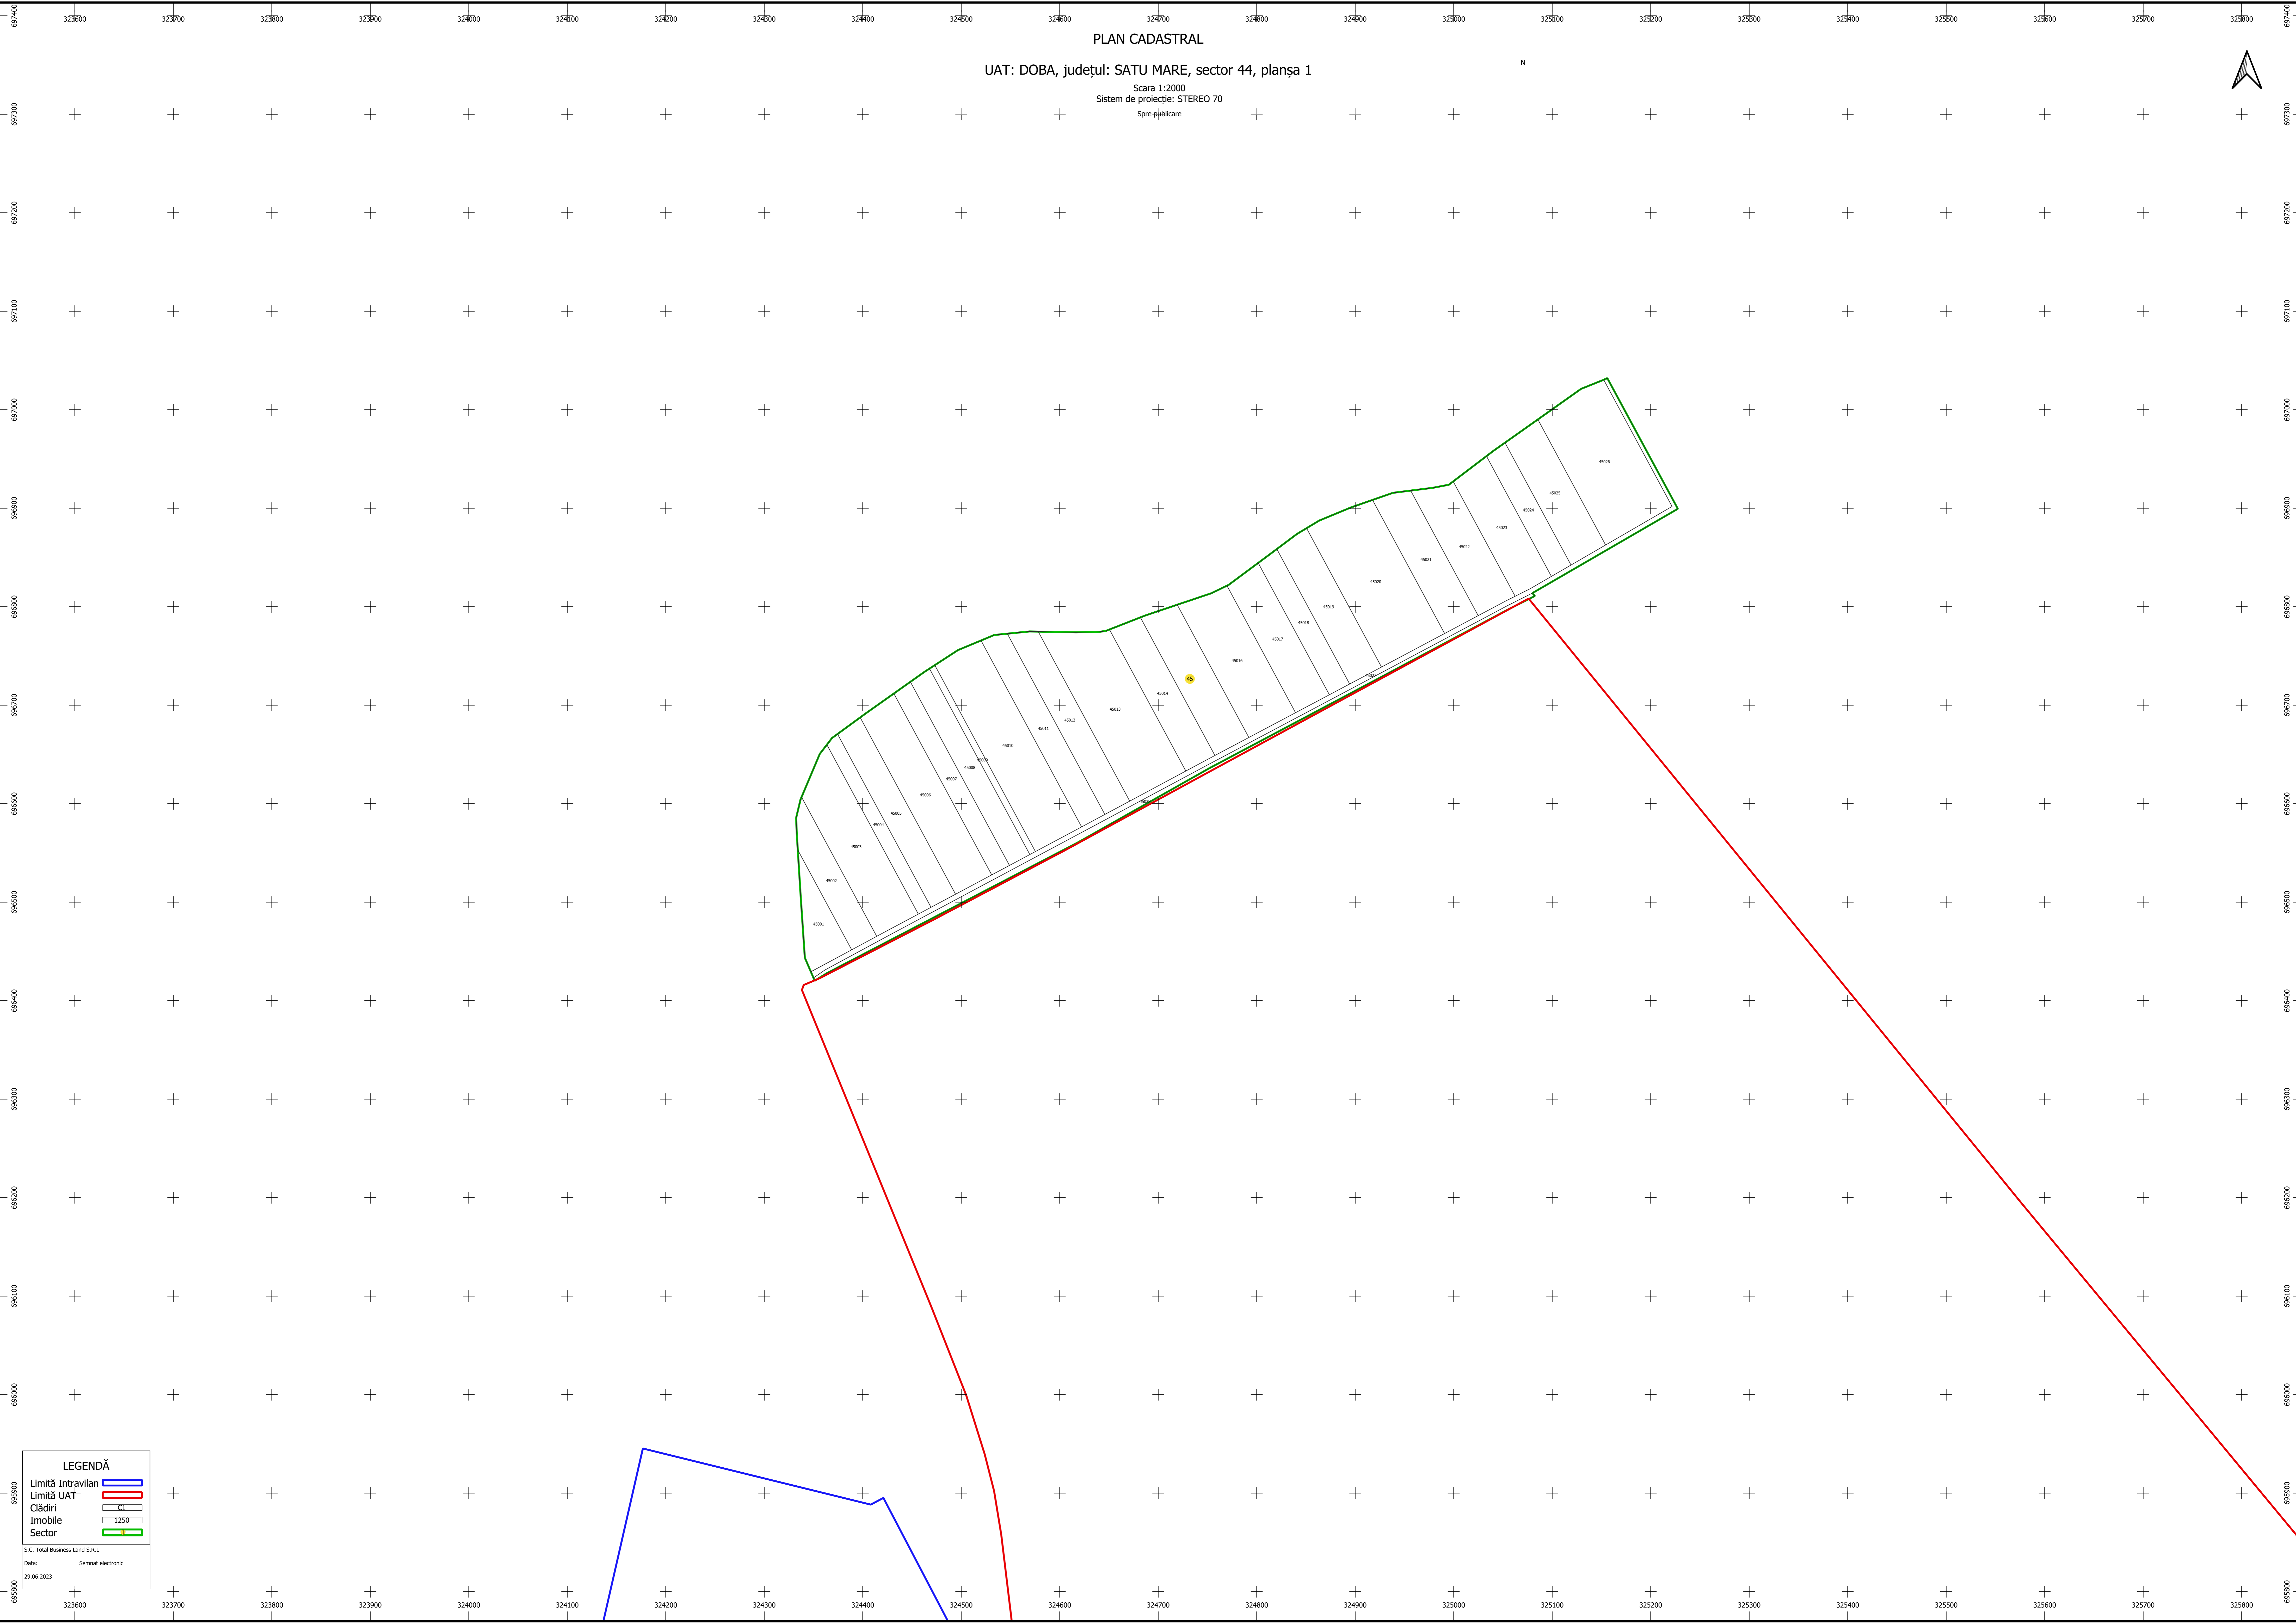

PLAN CADASTRAL

UAT: DOBA, județul: SATU MARE, sector 44, planșa 1

Scara 1:2000
Sistem de proiecție: STEREO 70
Spre publicare

N

LEGENDĂ

- Limită Intravilan
- Limită UAT
- Cădiri
- Imobile
- Sector

S.C. Total Business Land S.R.L.
Data: 29.06.2023
Semnat electronic