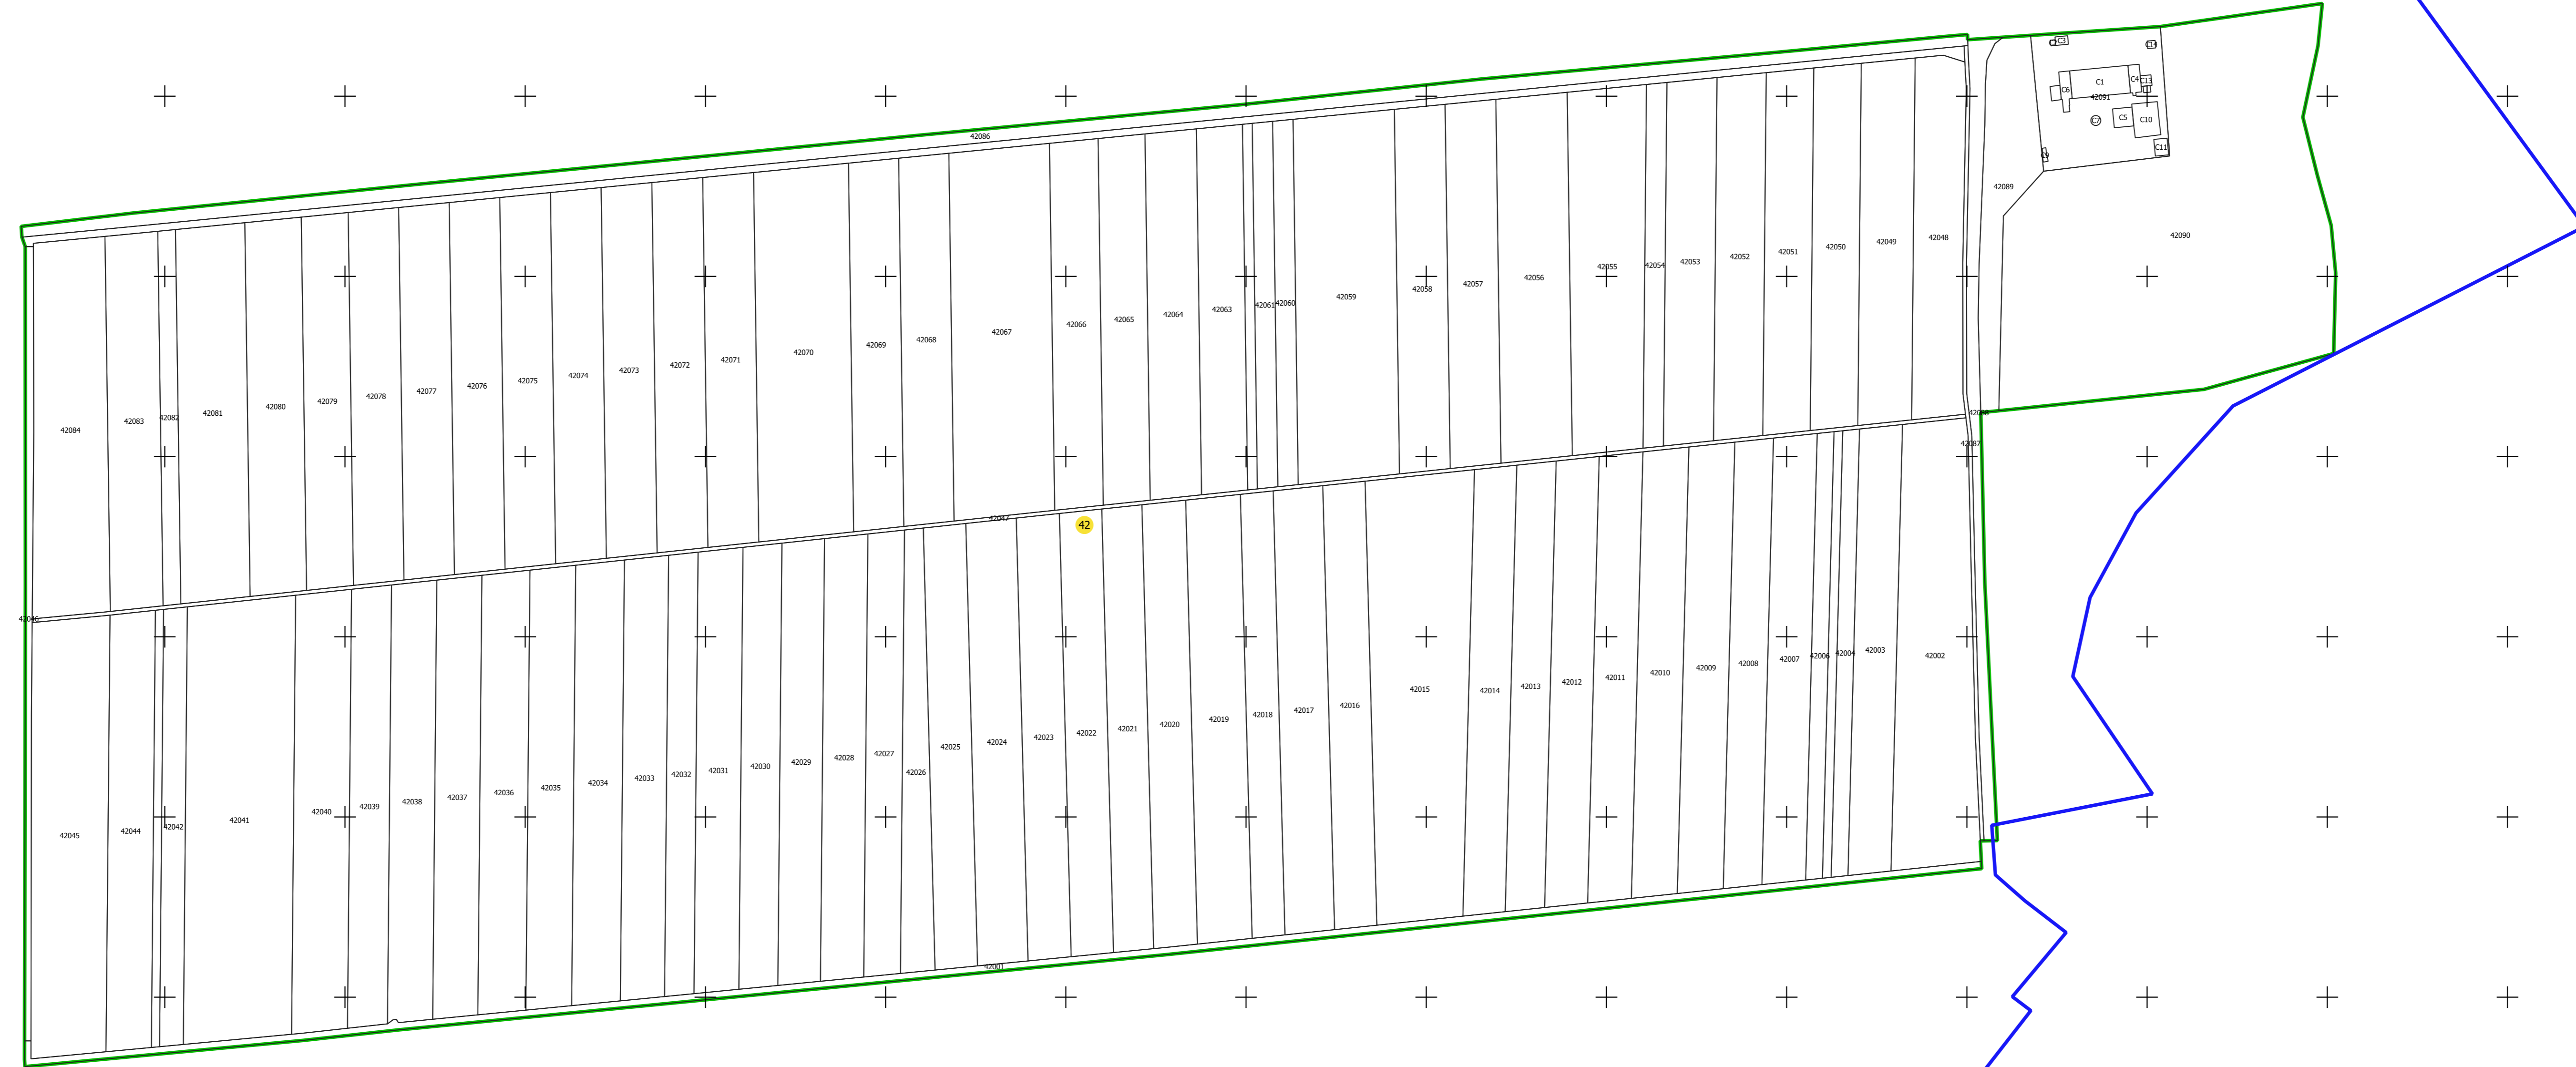

PLAN CADASTRAL

UAT: DOBA, județul: SATU MARE, sector 42

Scara 1:2000
Sistem de proiecție: STEREO 70
Spre publicare

N

LEGENDĂ

- Limită Intravilan
- Limită UAT
- Ciădiri
- Imobile
- Sector

S.C. Total Business Land S.R.L.
Data: 29.06.2023
Semnat electronic