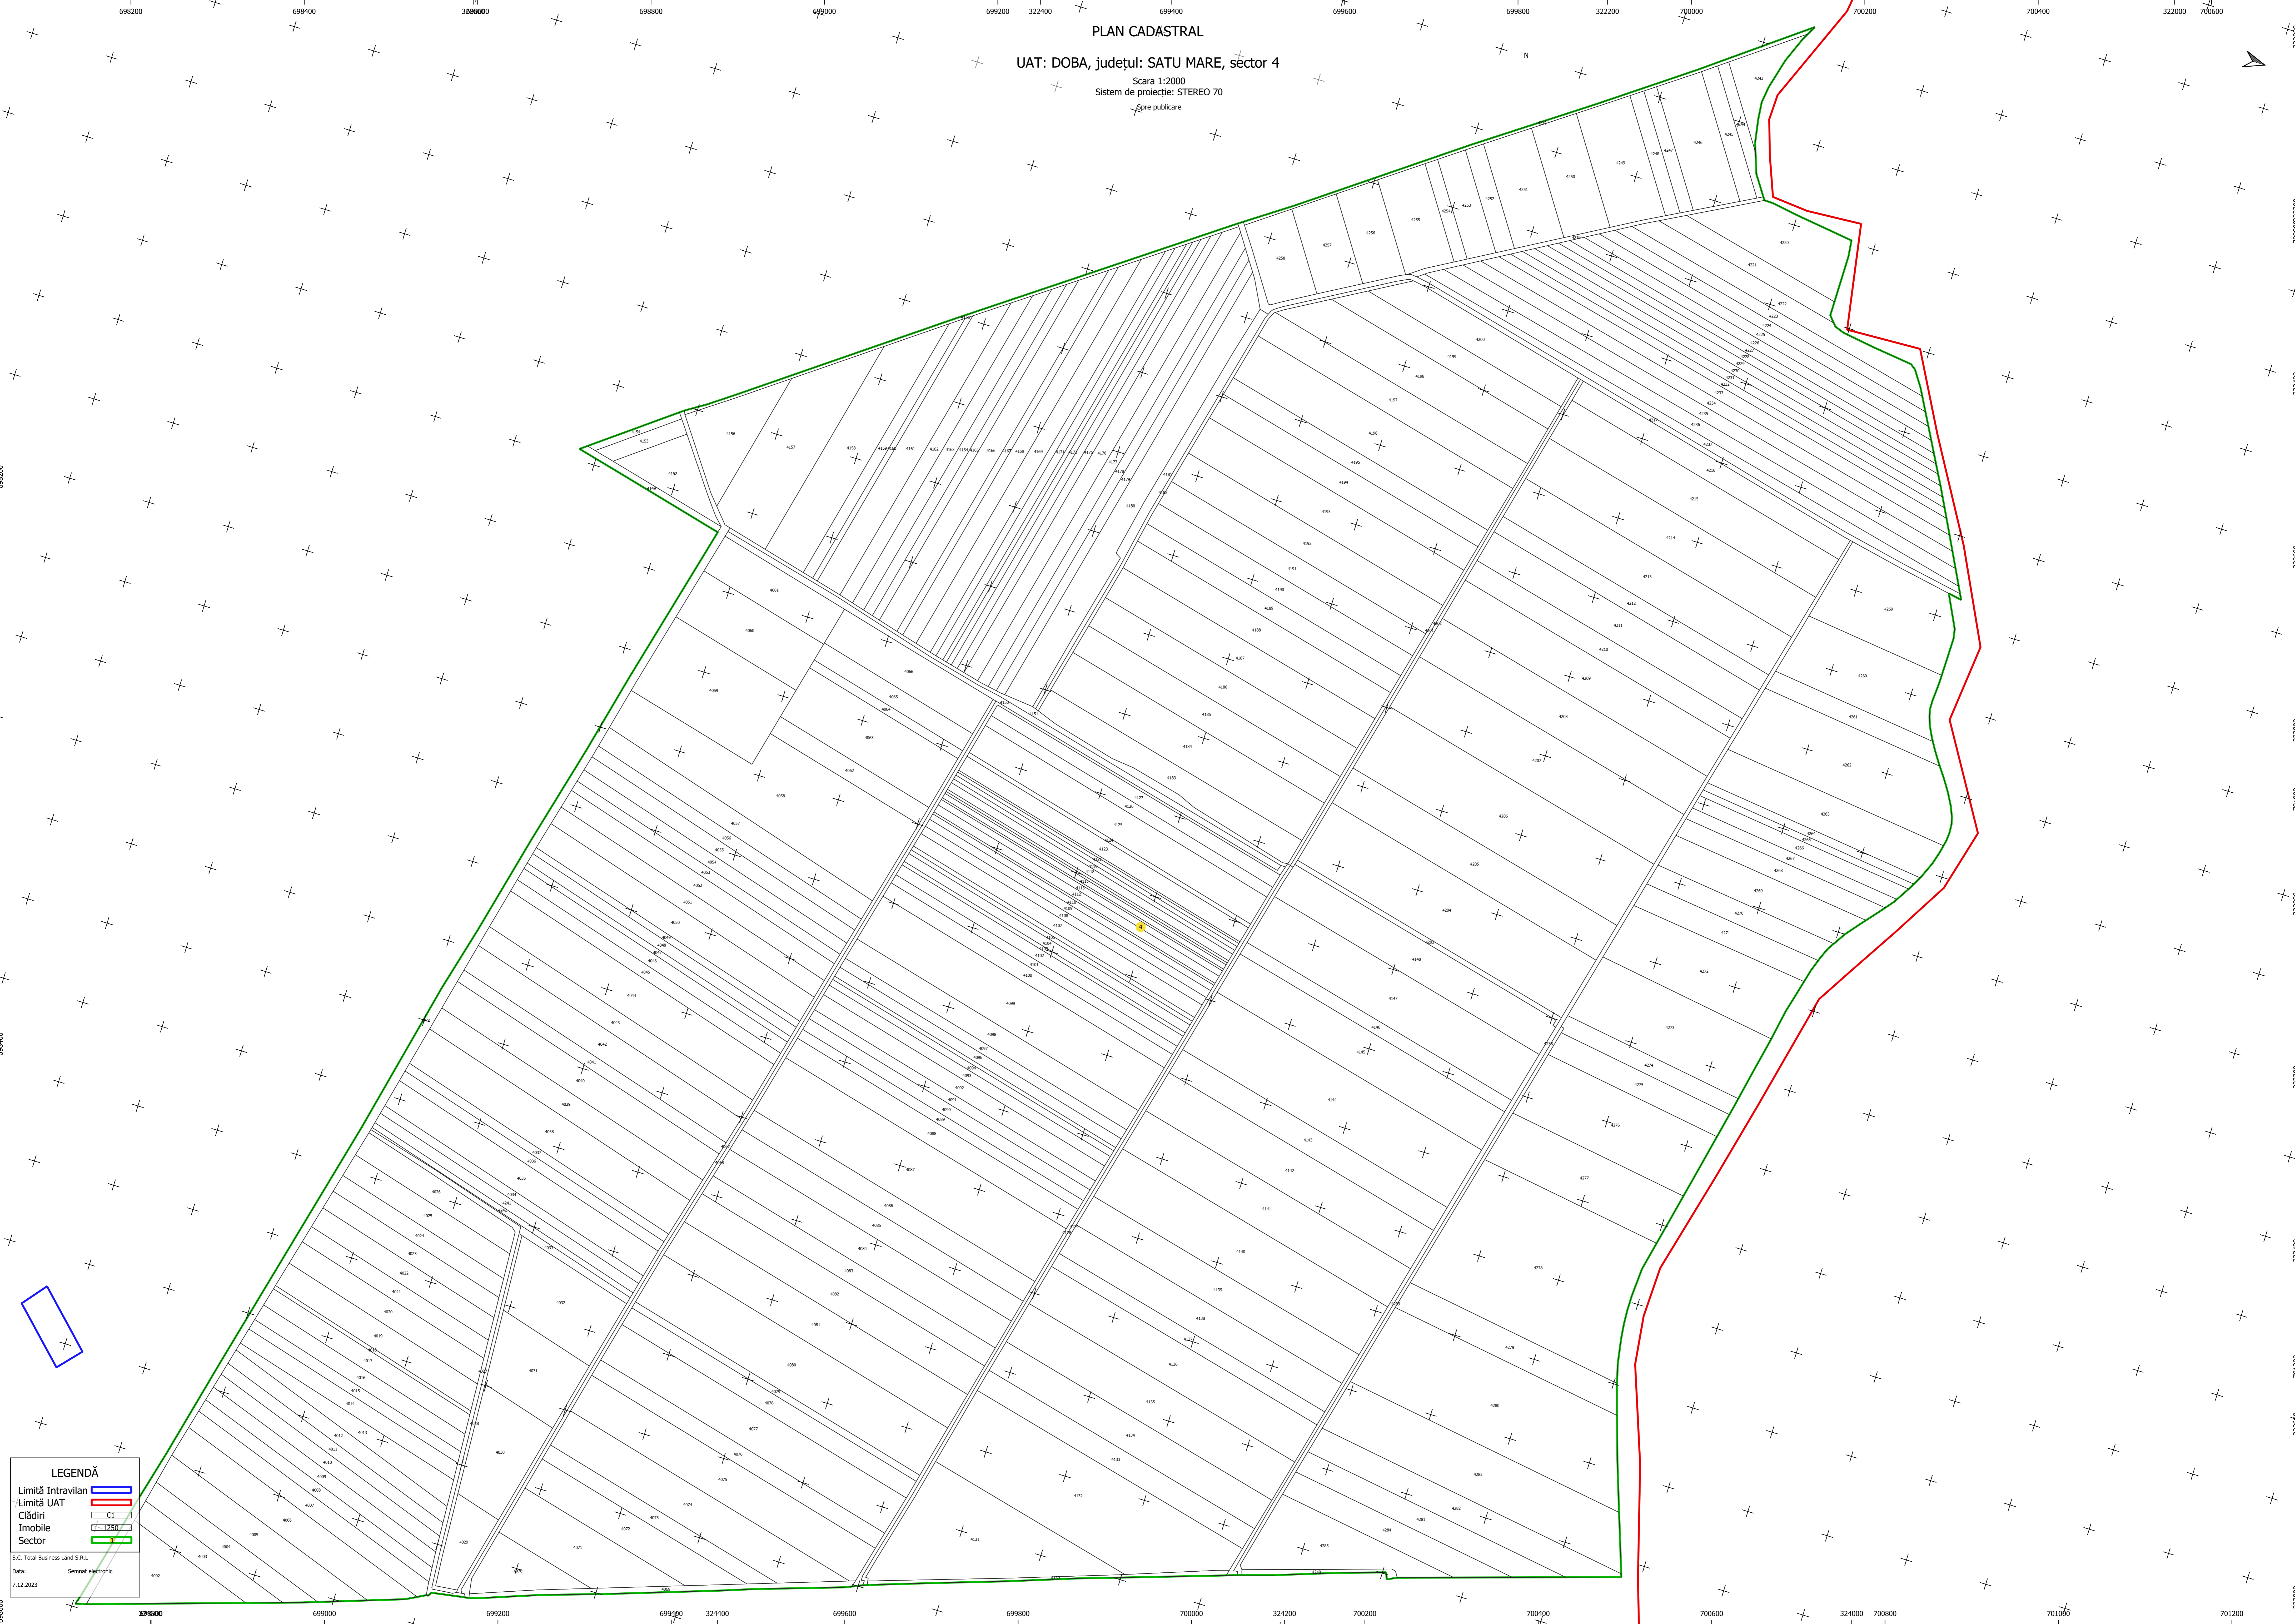

PLAN CADASTRAL

UAT: DOBA, județul: SATU MARE, sector 4

Scara 1:2000
Sistem de proiecție: STEREO 70
Spre publicare

N

LEGENDĂ

- Limită Intravilan
- Limită UAT
- Ci
- Imobile
- Sector

S.C. Total Business Land S.R.L.
Data: 7.12.2023
Semnat electronic