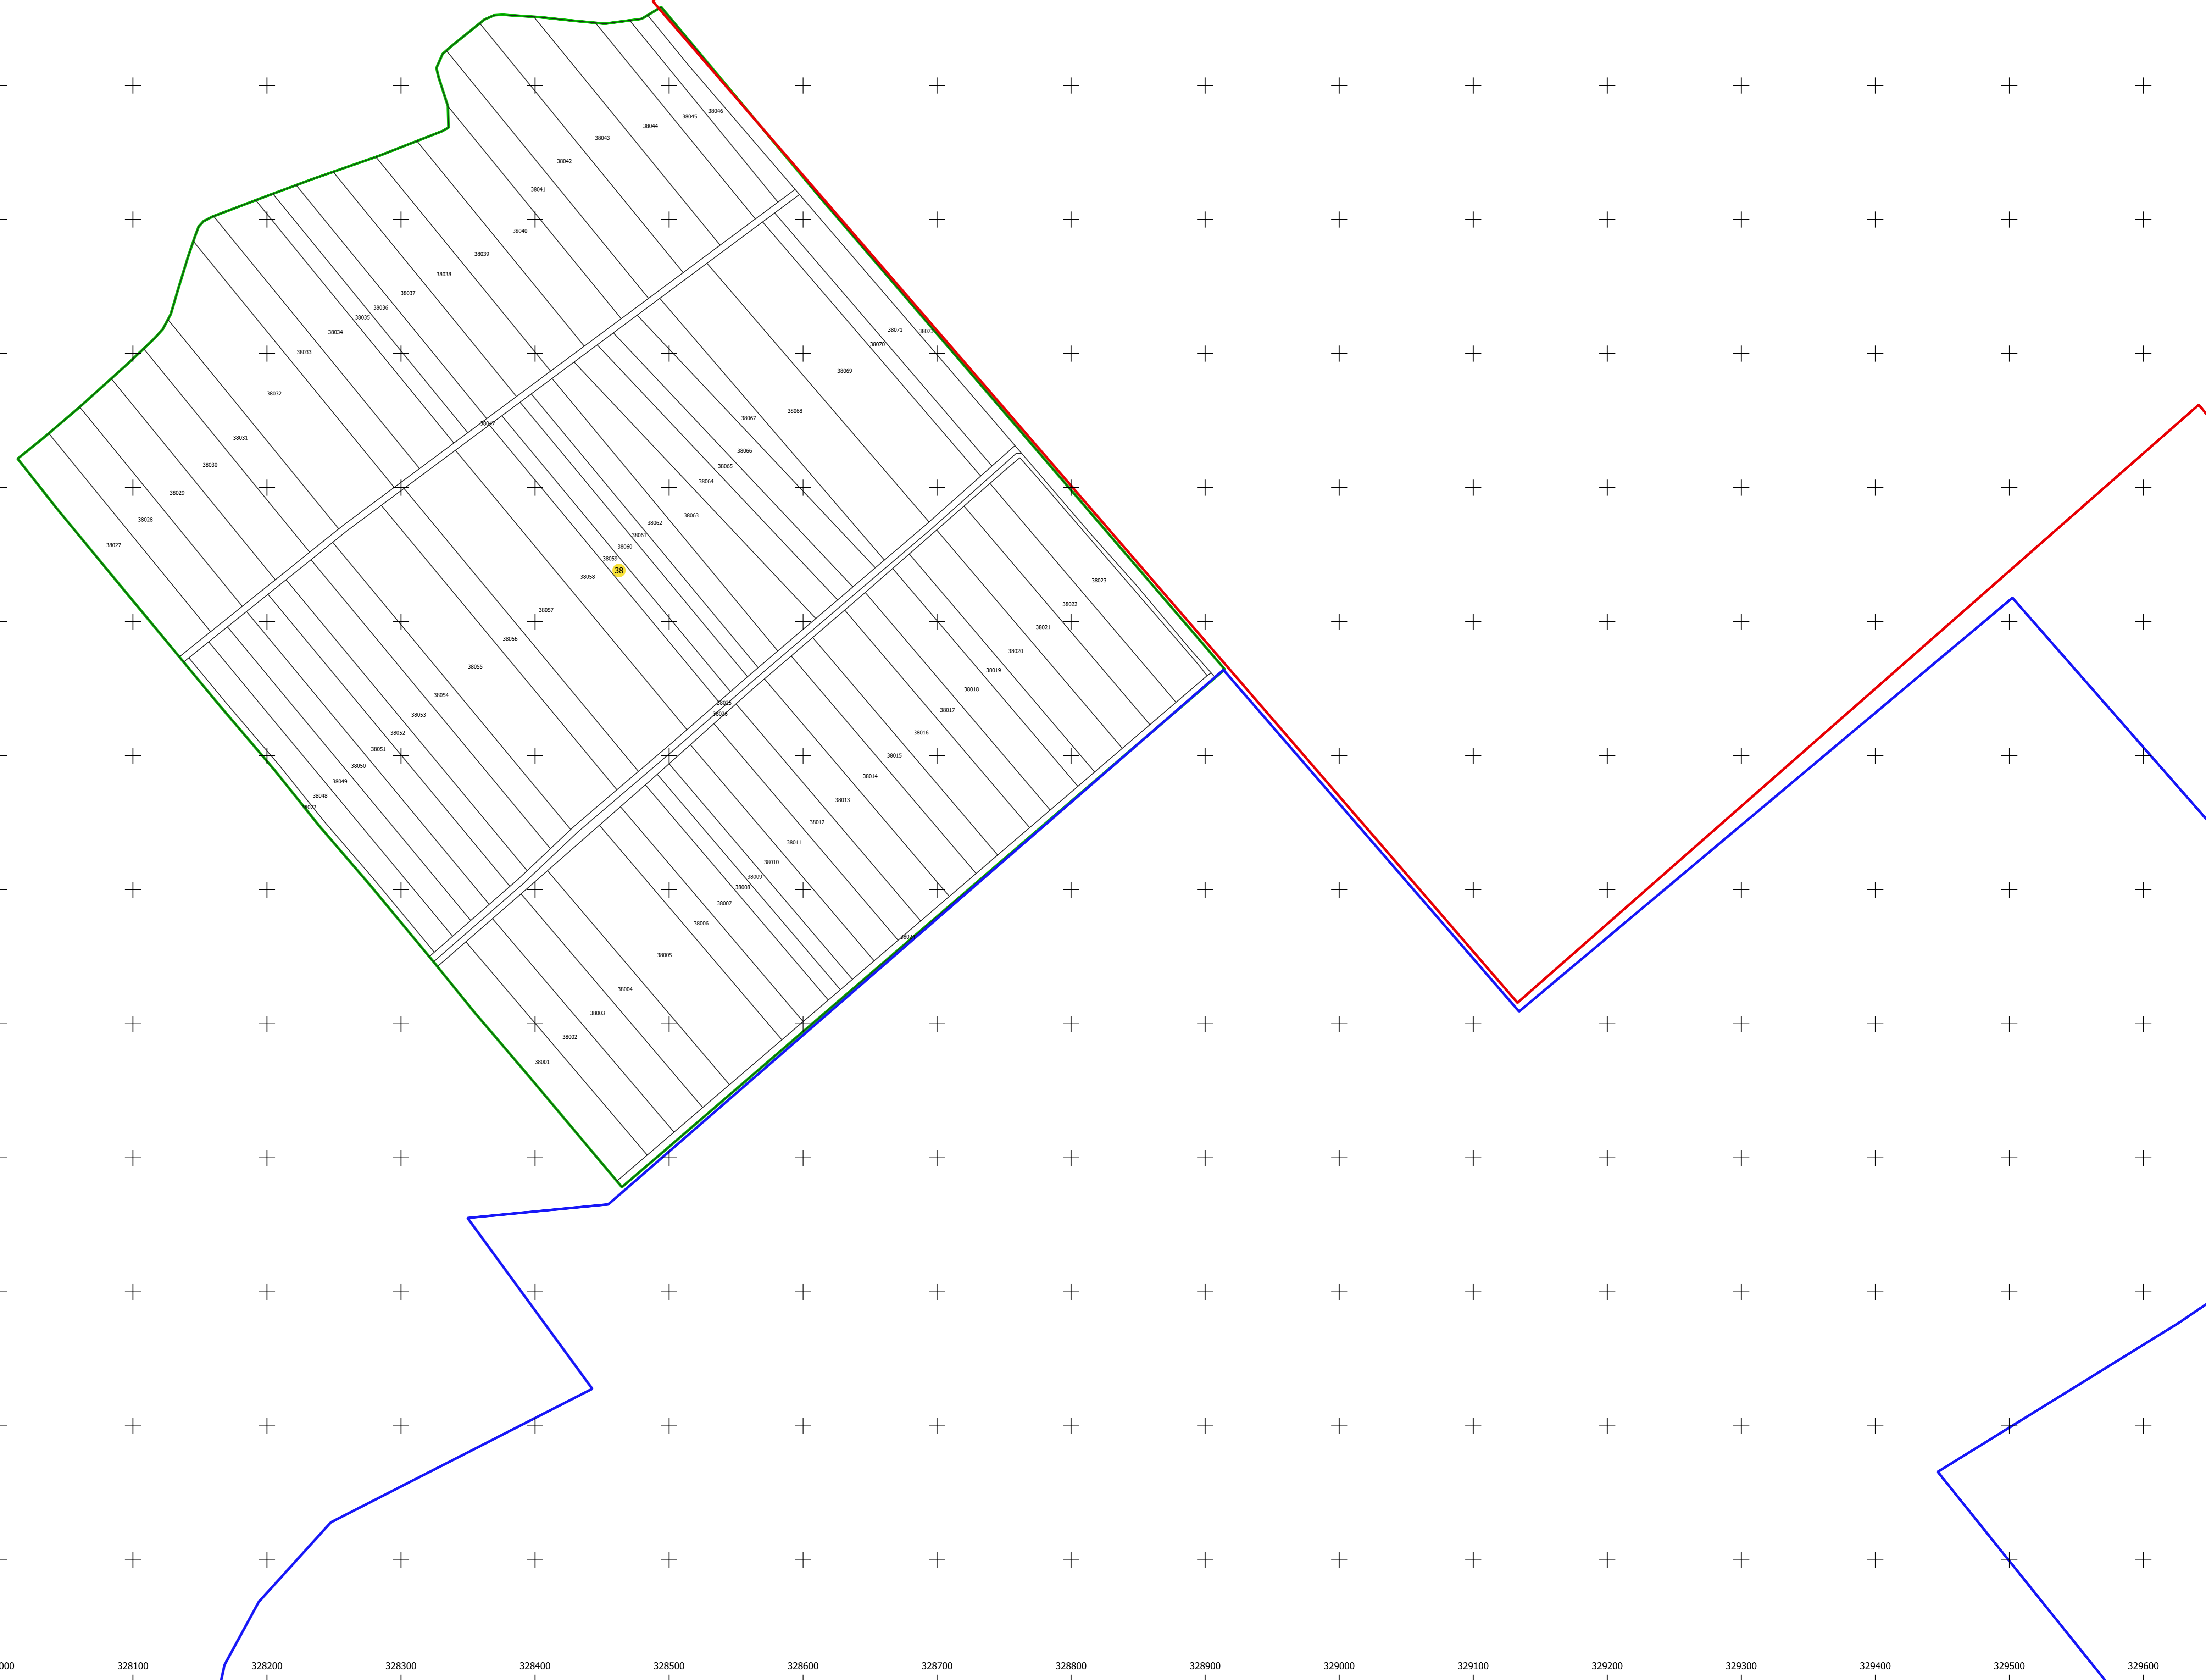

PLAN CADASTRAL
UAT: DOBA, județul: SATU MARE, sector 38
Scara 1:2000
Sistem de proiecție: STEREO 70
Spre publicare

LEGENDĂ

- Limită Intravilan
- Limită UAT
- Cădiri
- Imobile
- Sector

S.C. Total Business Land S.R.L.
Data:
29.06.2023