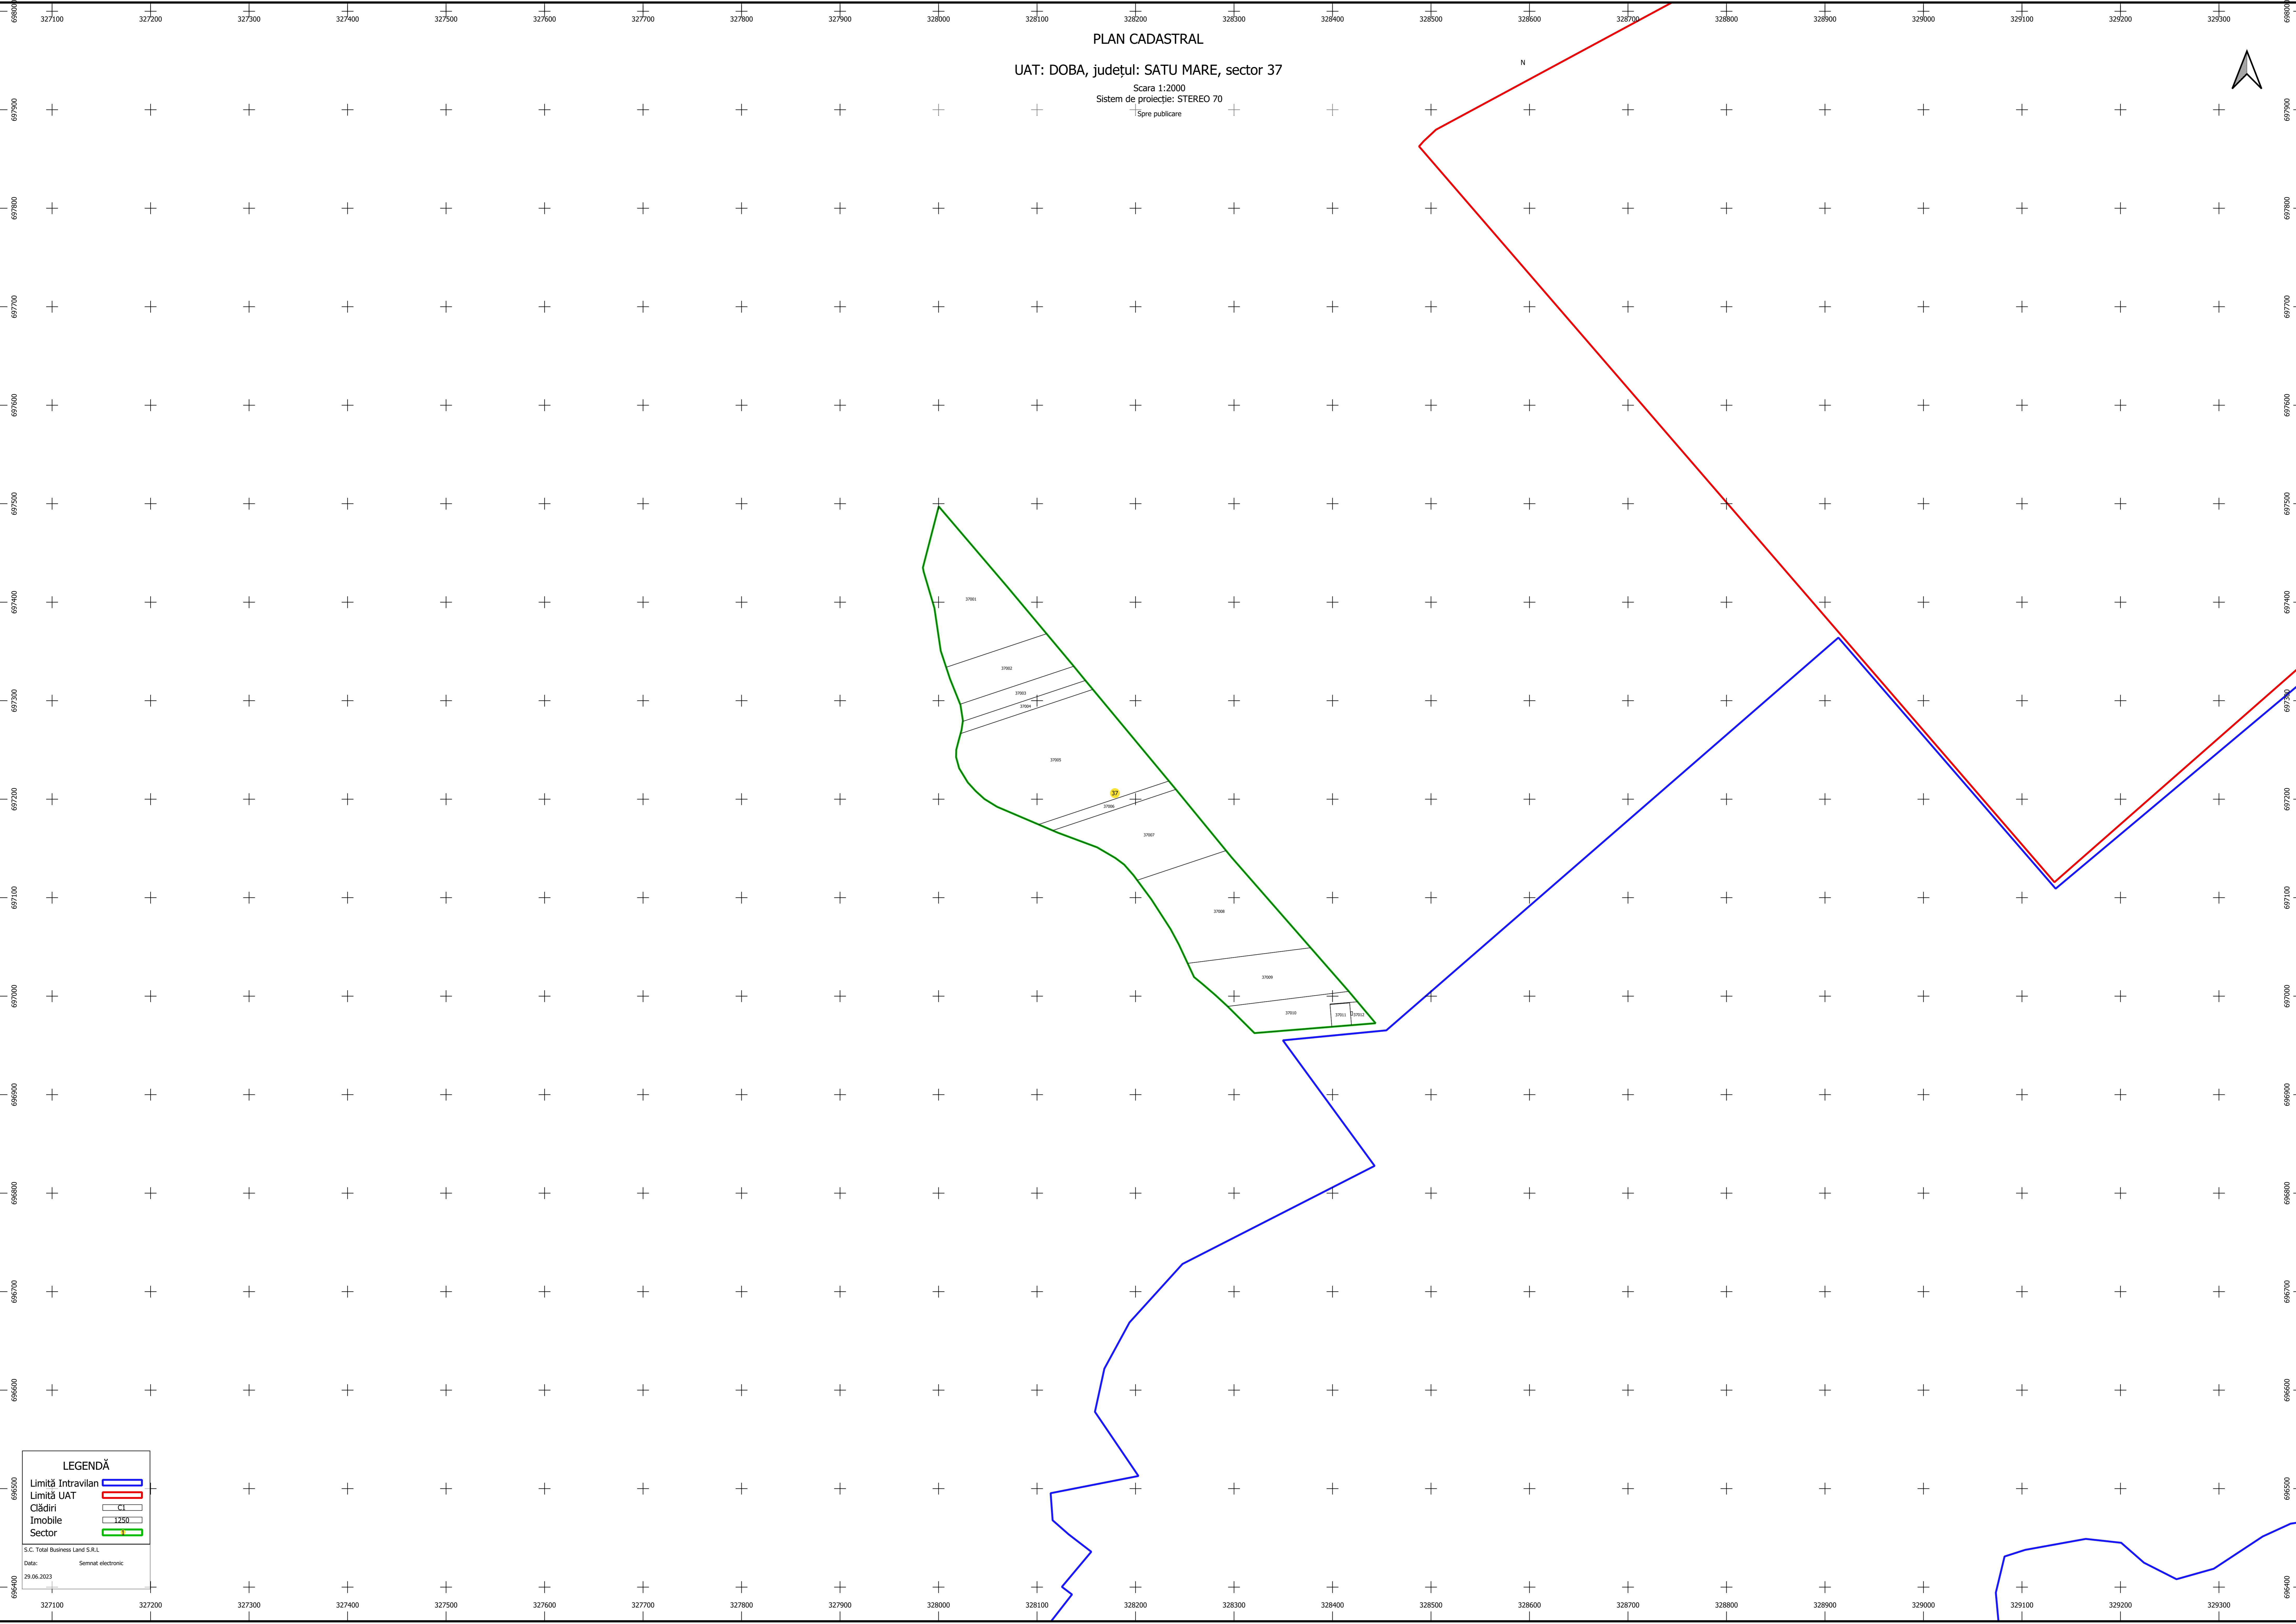

PLAN CADASTRAL

UAT: DOBA, județul: SATU MARE, sector 37

Scara 1:2000
Sistem de proiecție: STEREO 70
Spre publicare

N

LEGENDĂ

- Limită Intravilan (Blue line)
- Limită UAT (Red line)
- Cădiri (Grey rectangle)
- Imobile (Green rectangle)
- Sector (Green line)

S.C. Total Business Land S.R.L.
Data: 29.06.2023
Semnat electronic