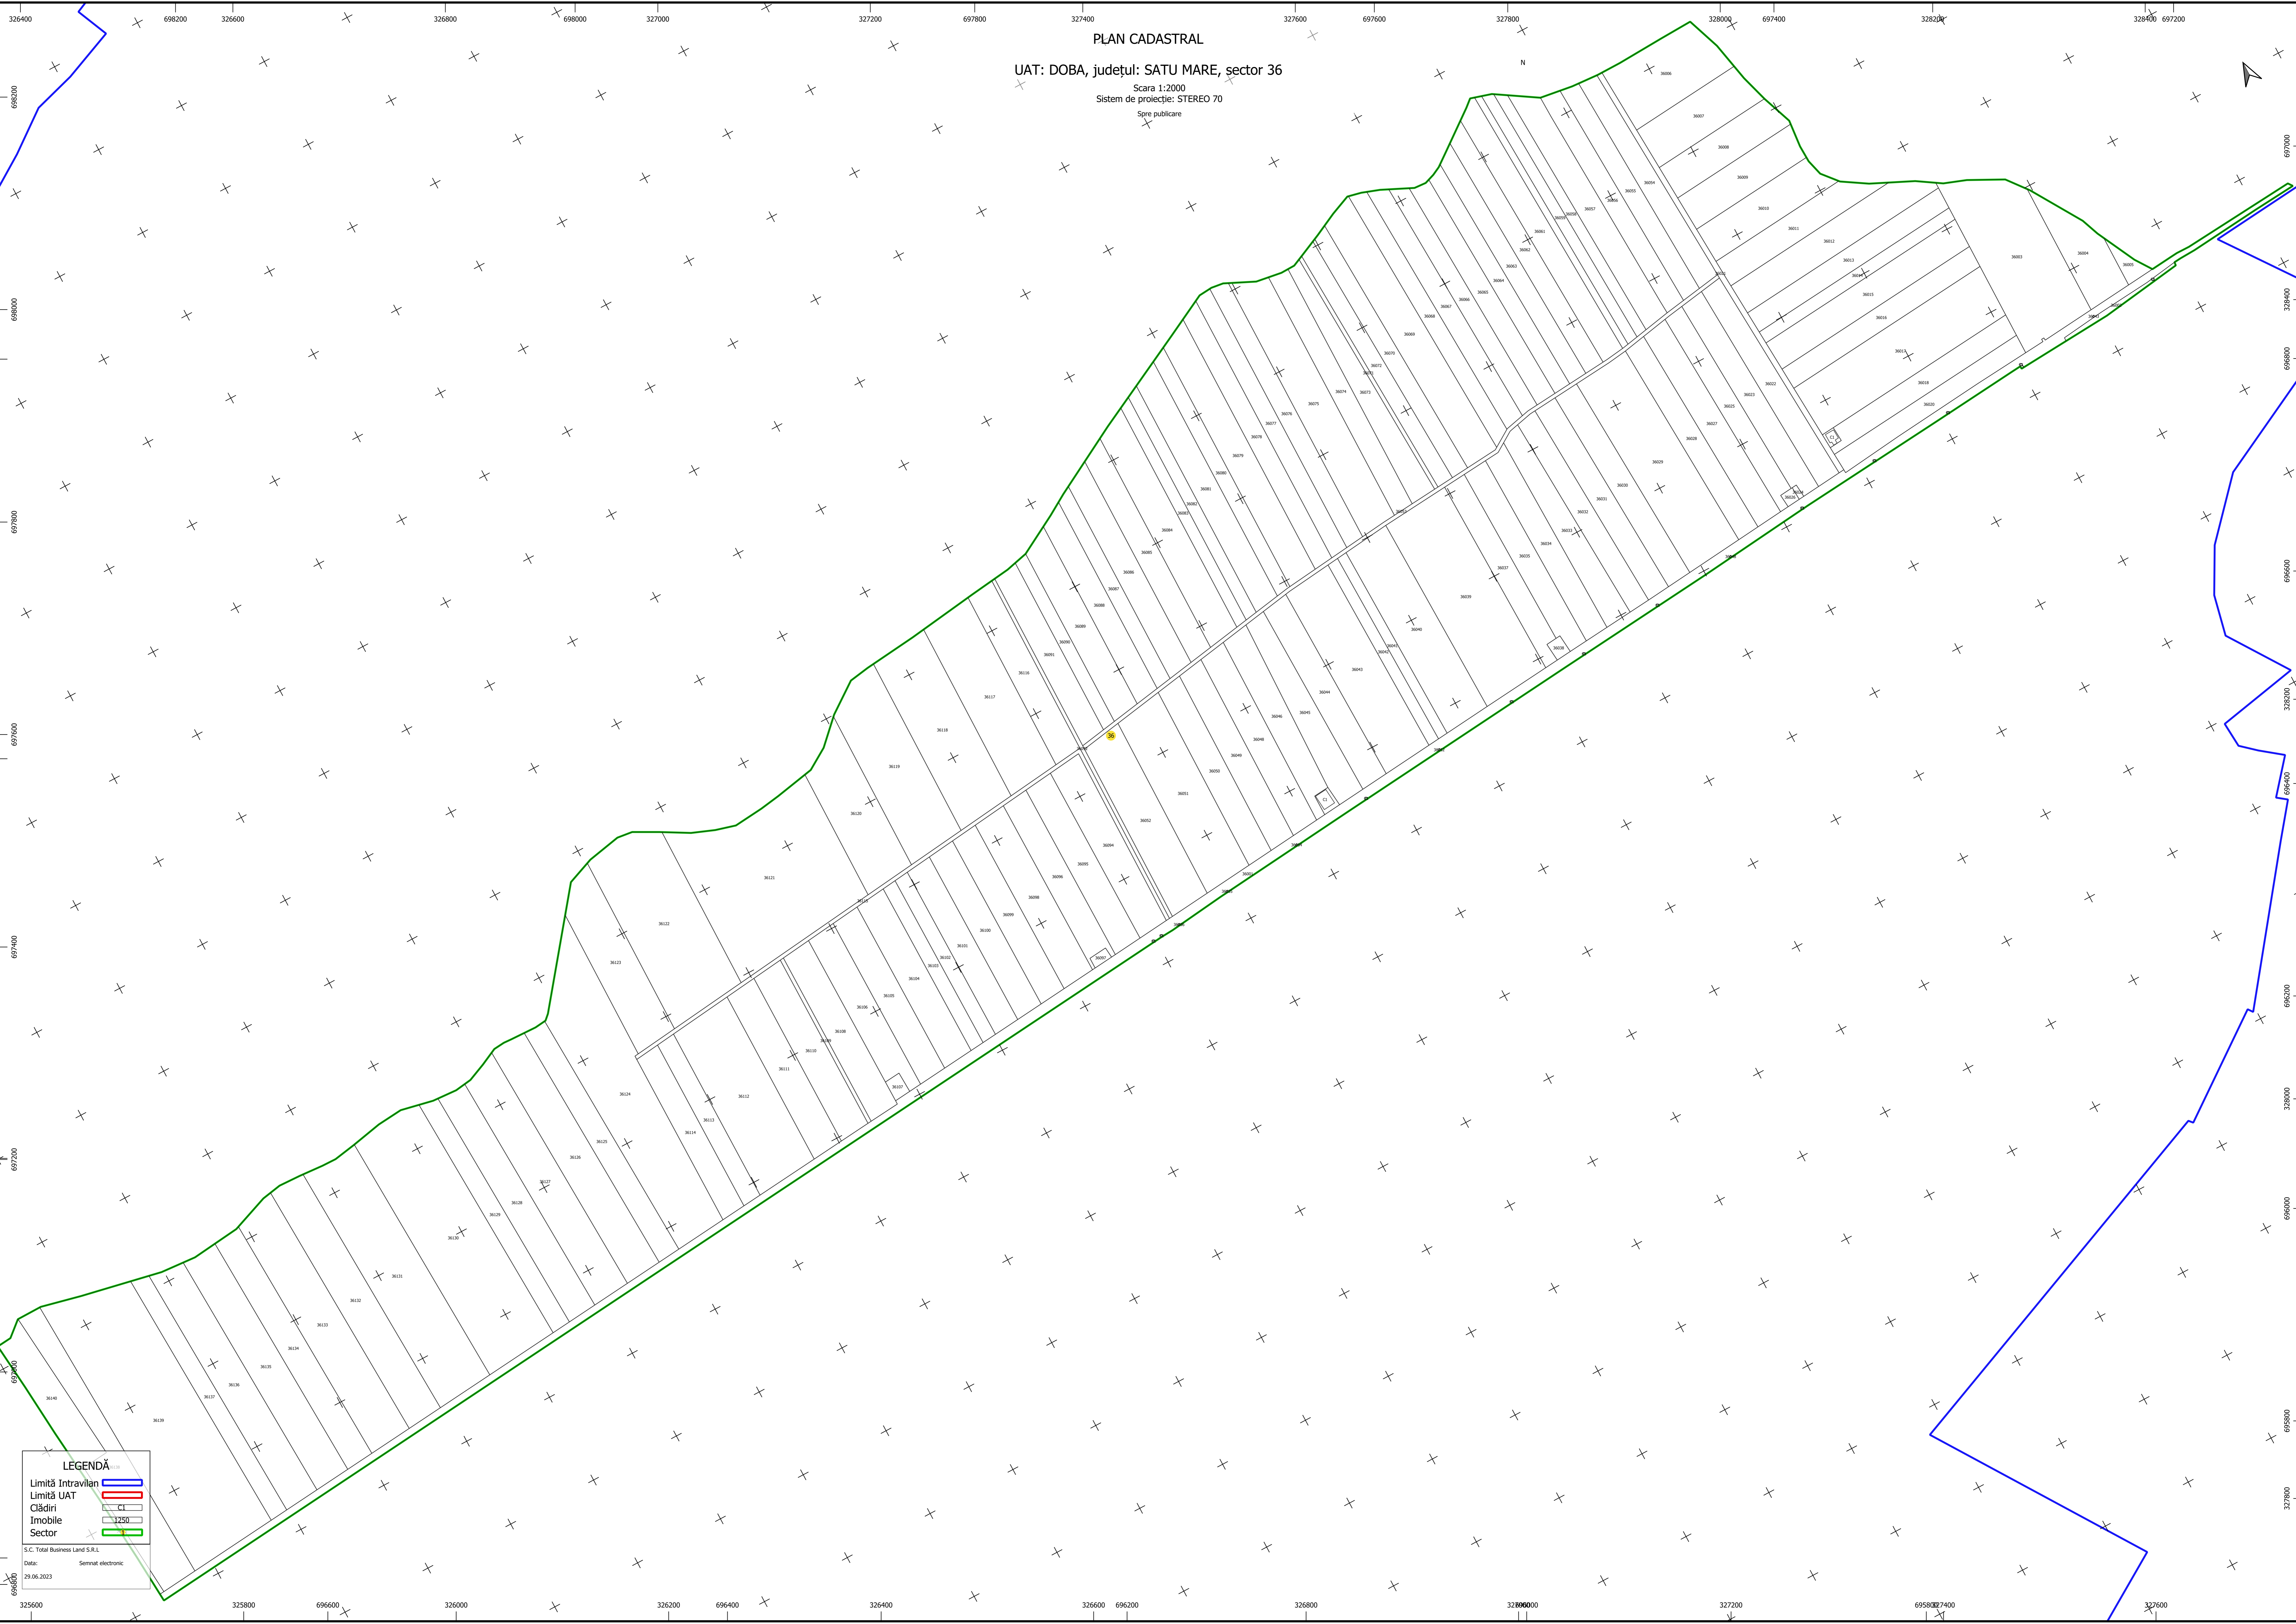

PLAN CADASTRAL

UAT: DOBA, județul: SATU MARE, sector 36

Scara 1:2000
Sistem de proiecție: STEREO 70
Spre publicare

N

LEGENDĂ

- Limită Intravilan
- Limită UAT
- Ci
- Imobile
- Sector

S.C. Total Business Land S.R.L.
Data: 29.06.2023
Semnat electronic