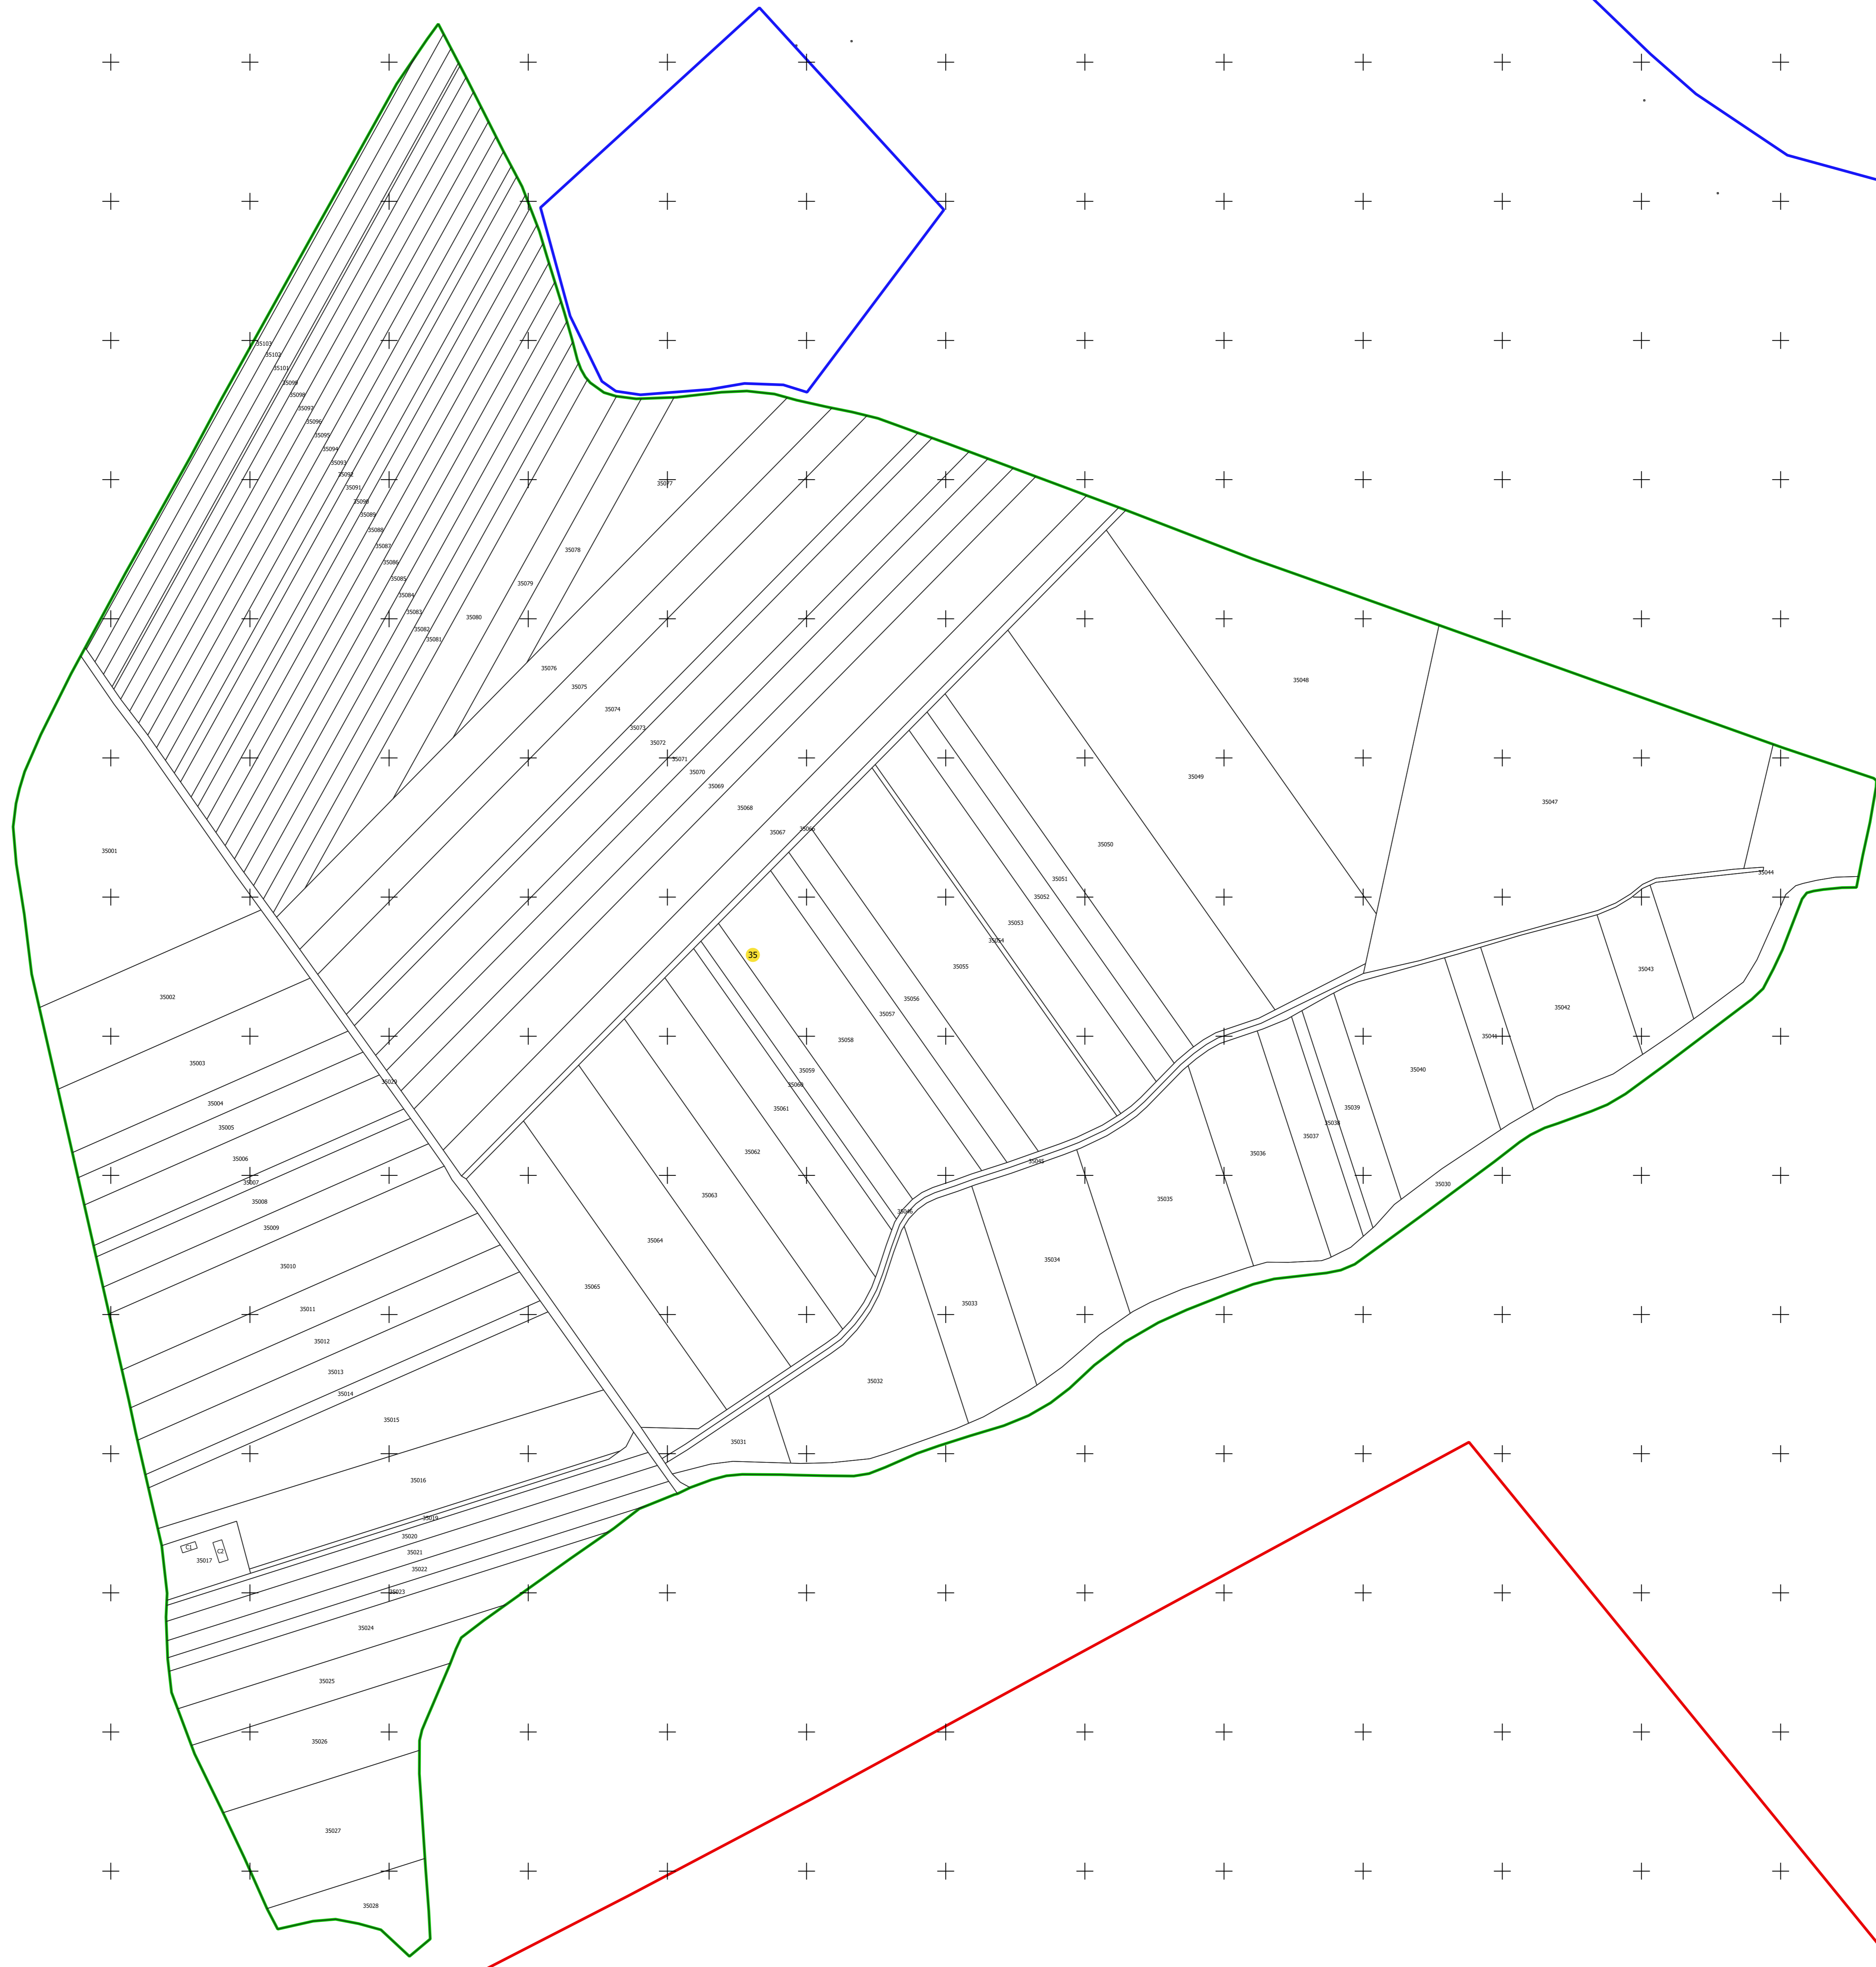

PLAN CADASTRAL
UAT: DOBA, județul: SATU MARE, sector 35

Scara 1:2000
Sistem de proiectie: STEREO 70
Spre publicare

N

LEGENDĂ

- Limită Intravilan (Blue line)
- Limită UAT (Red line)
- Cădiri (Grey rectangle with 'CI')
- Imobile (Grey rectangle with '1250')
- Sector (Green line)

S.C. Total Business Land S.R.L.
Data: 22.01.2024
Semnat electronic