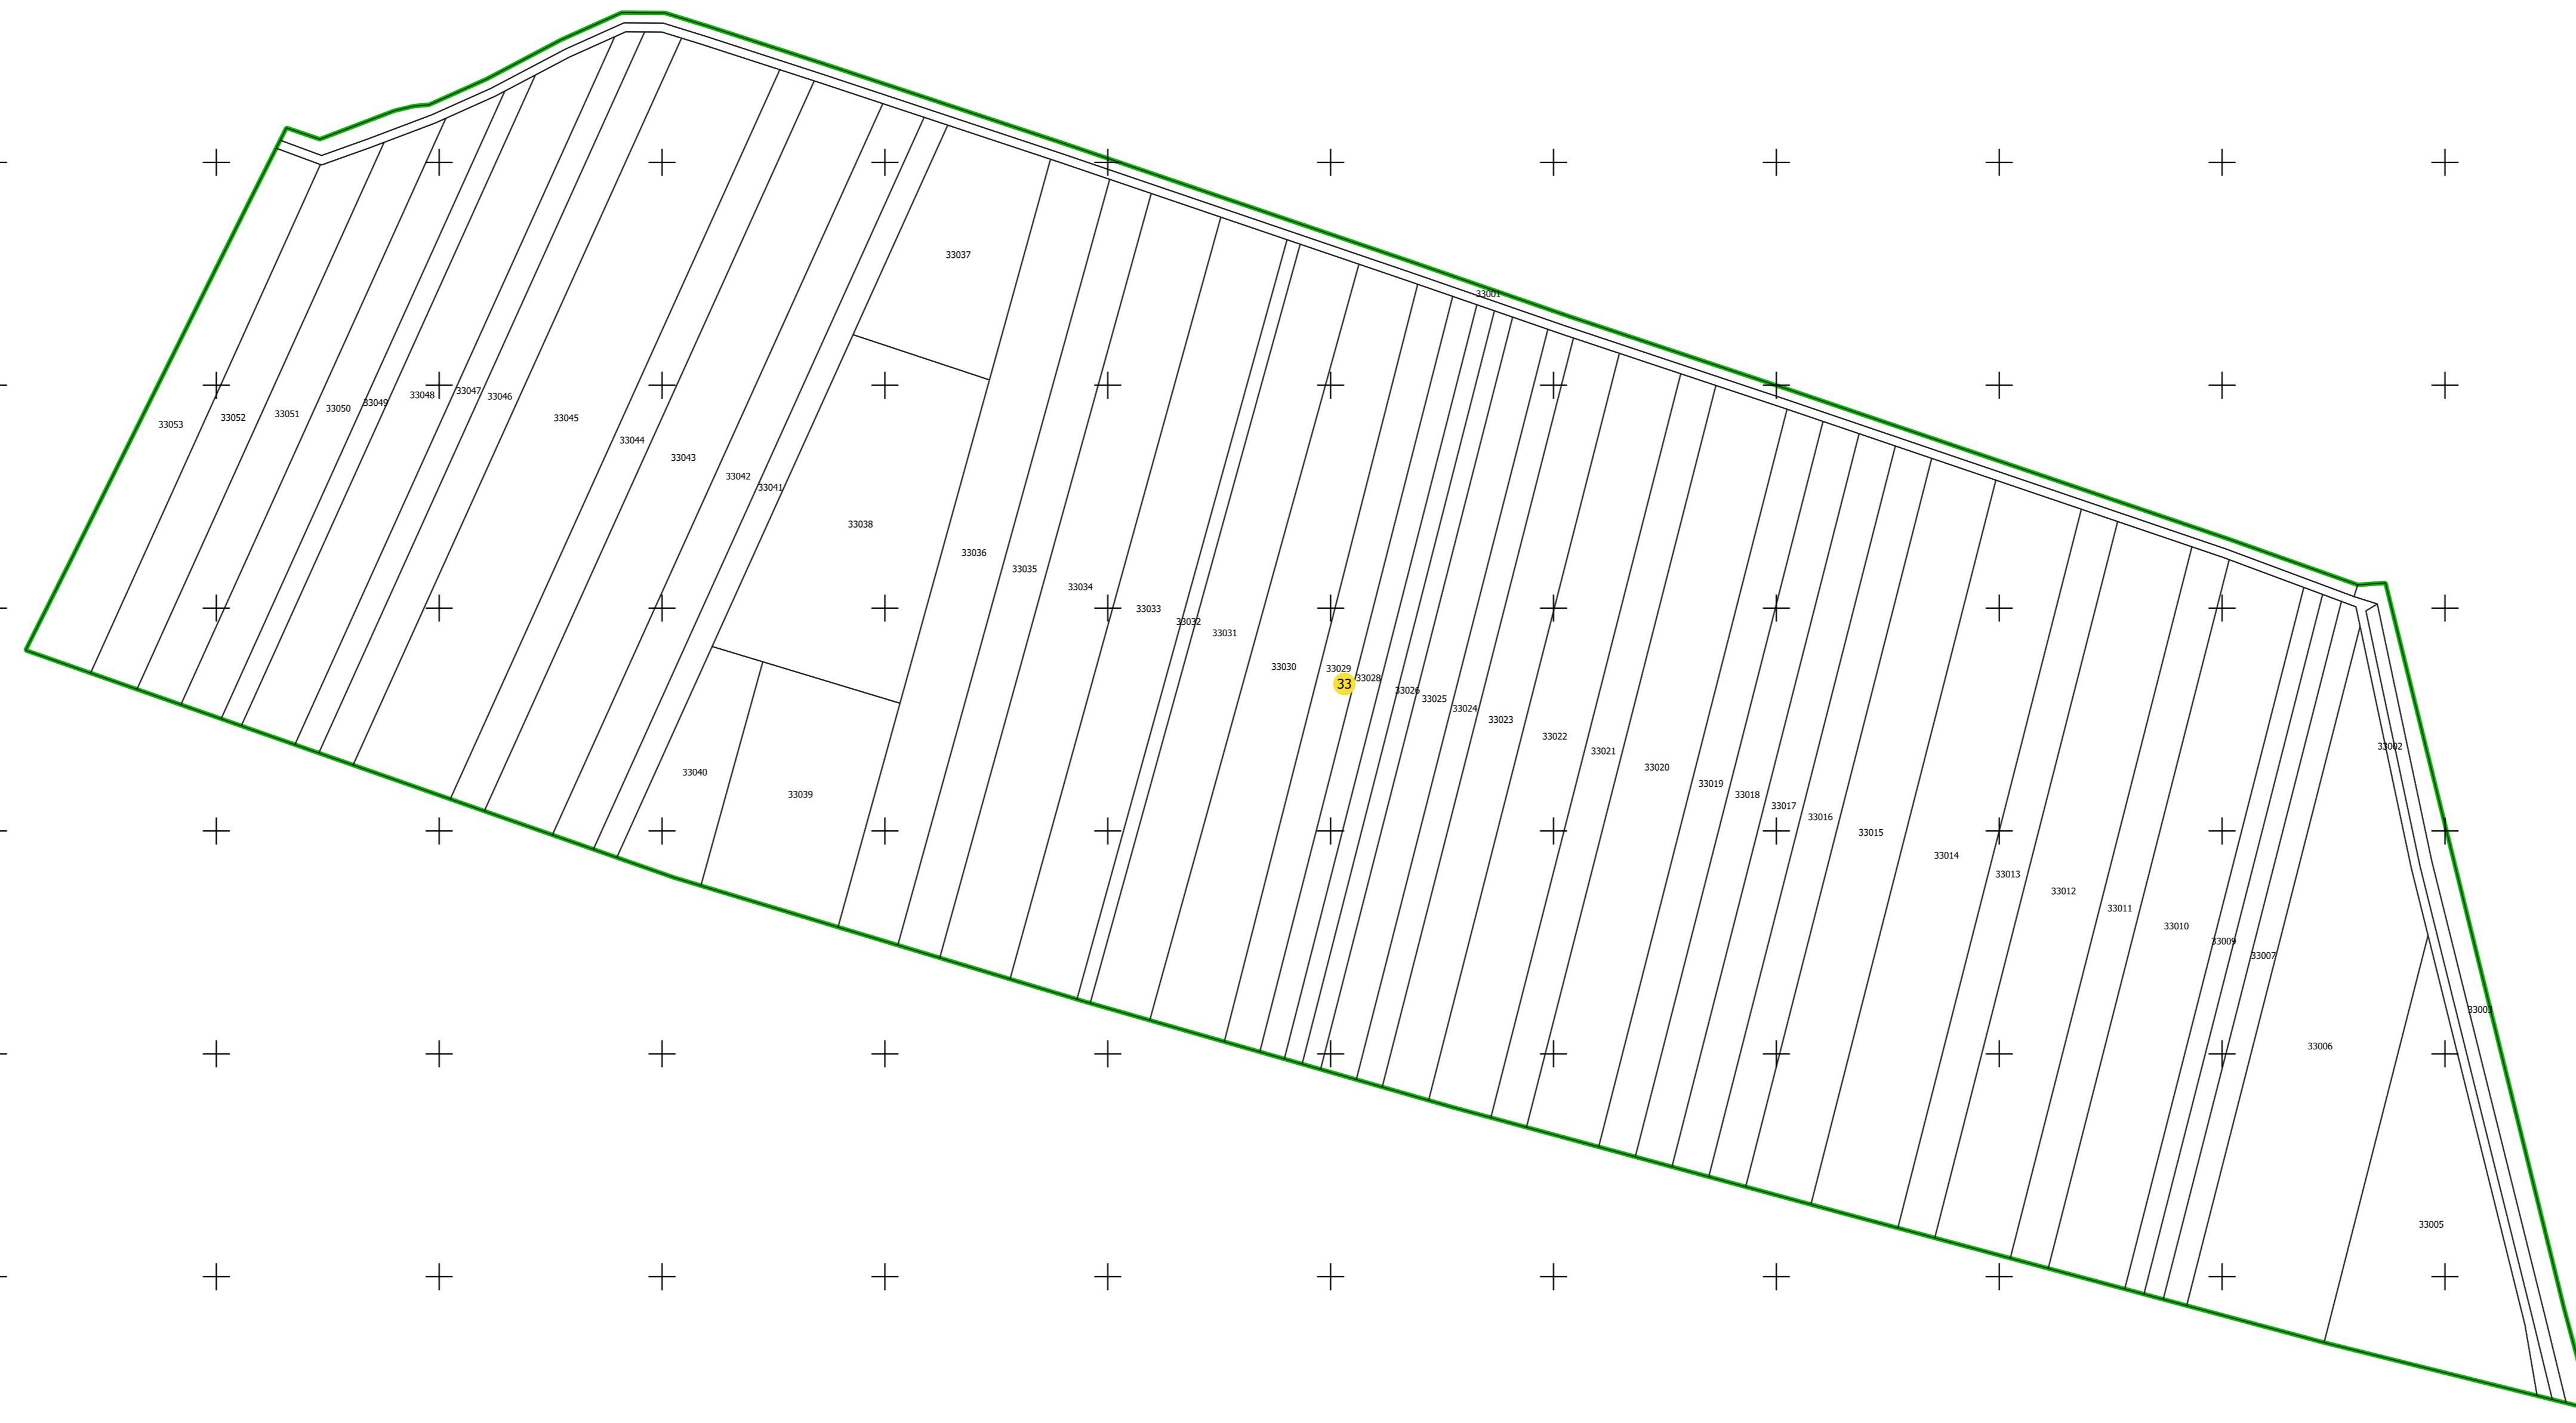

PLAN CADASTRAL  
UAT: DOBA, județul: SATU MARE, sector 33

Scara 1:2000  
Sistem de proiecție: STEREO 70  
Spre publicare

N

**LEGENDĂ**

Limită Intravilan	
Limită UAT	
Cădiri	
Imobile	
Sector	

S.C. Total Business Land S.R.L.  
Data: 22.01.2024  
Semnat electronic