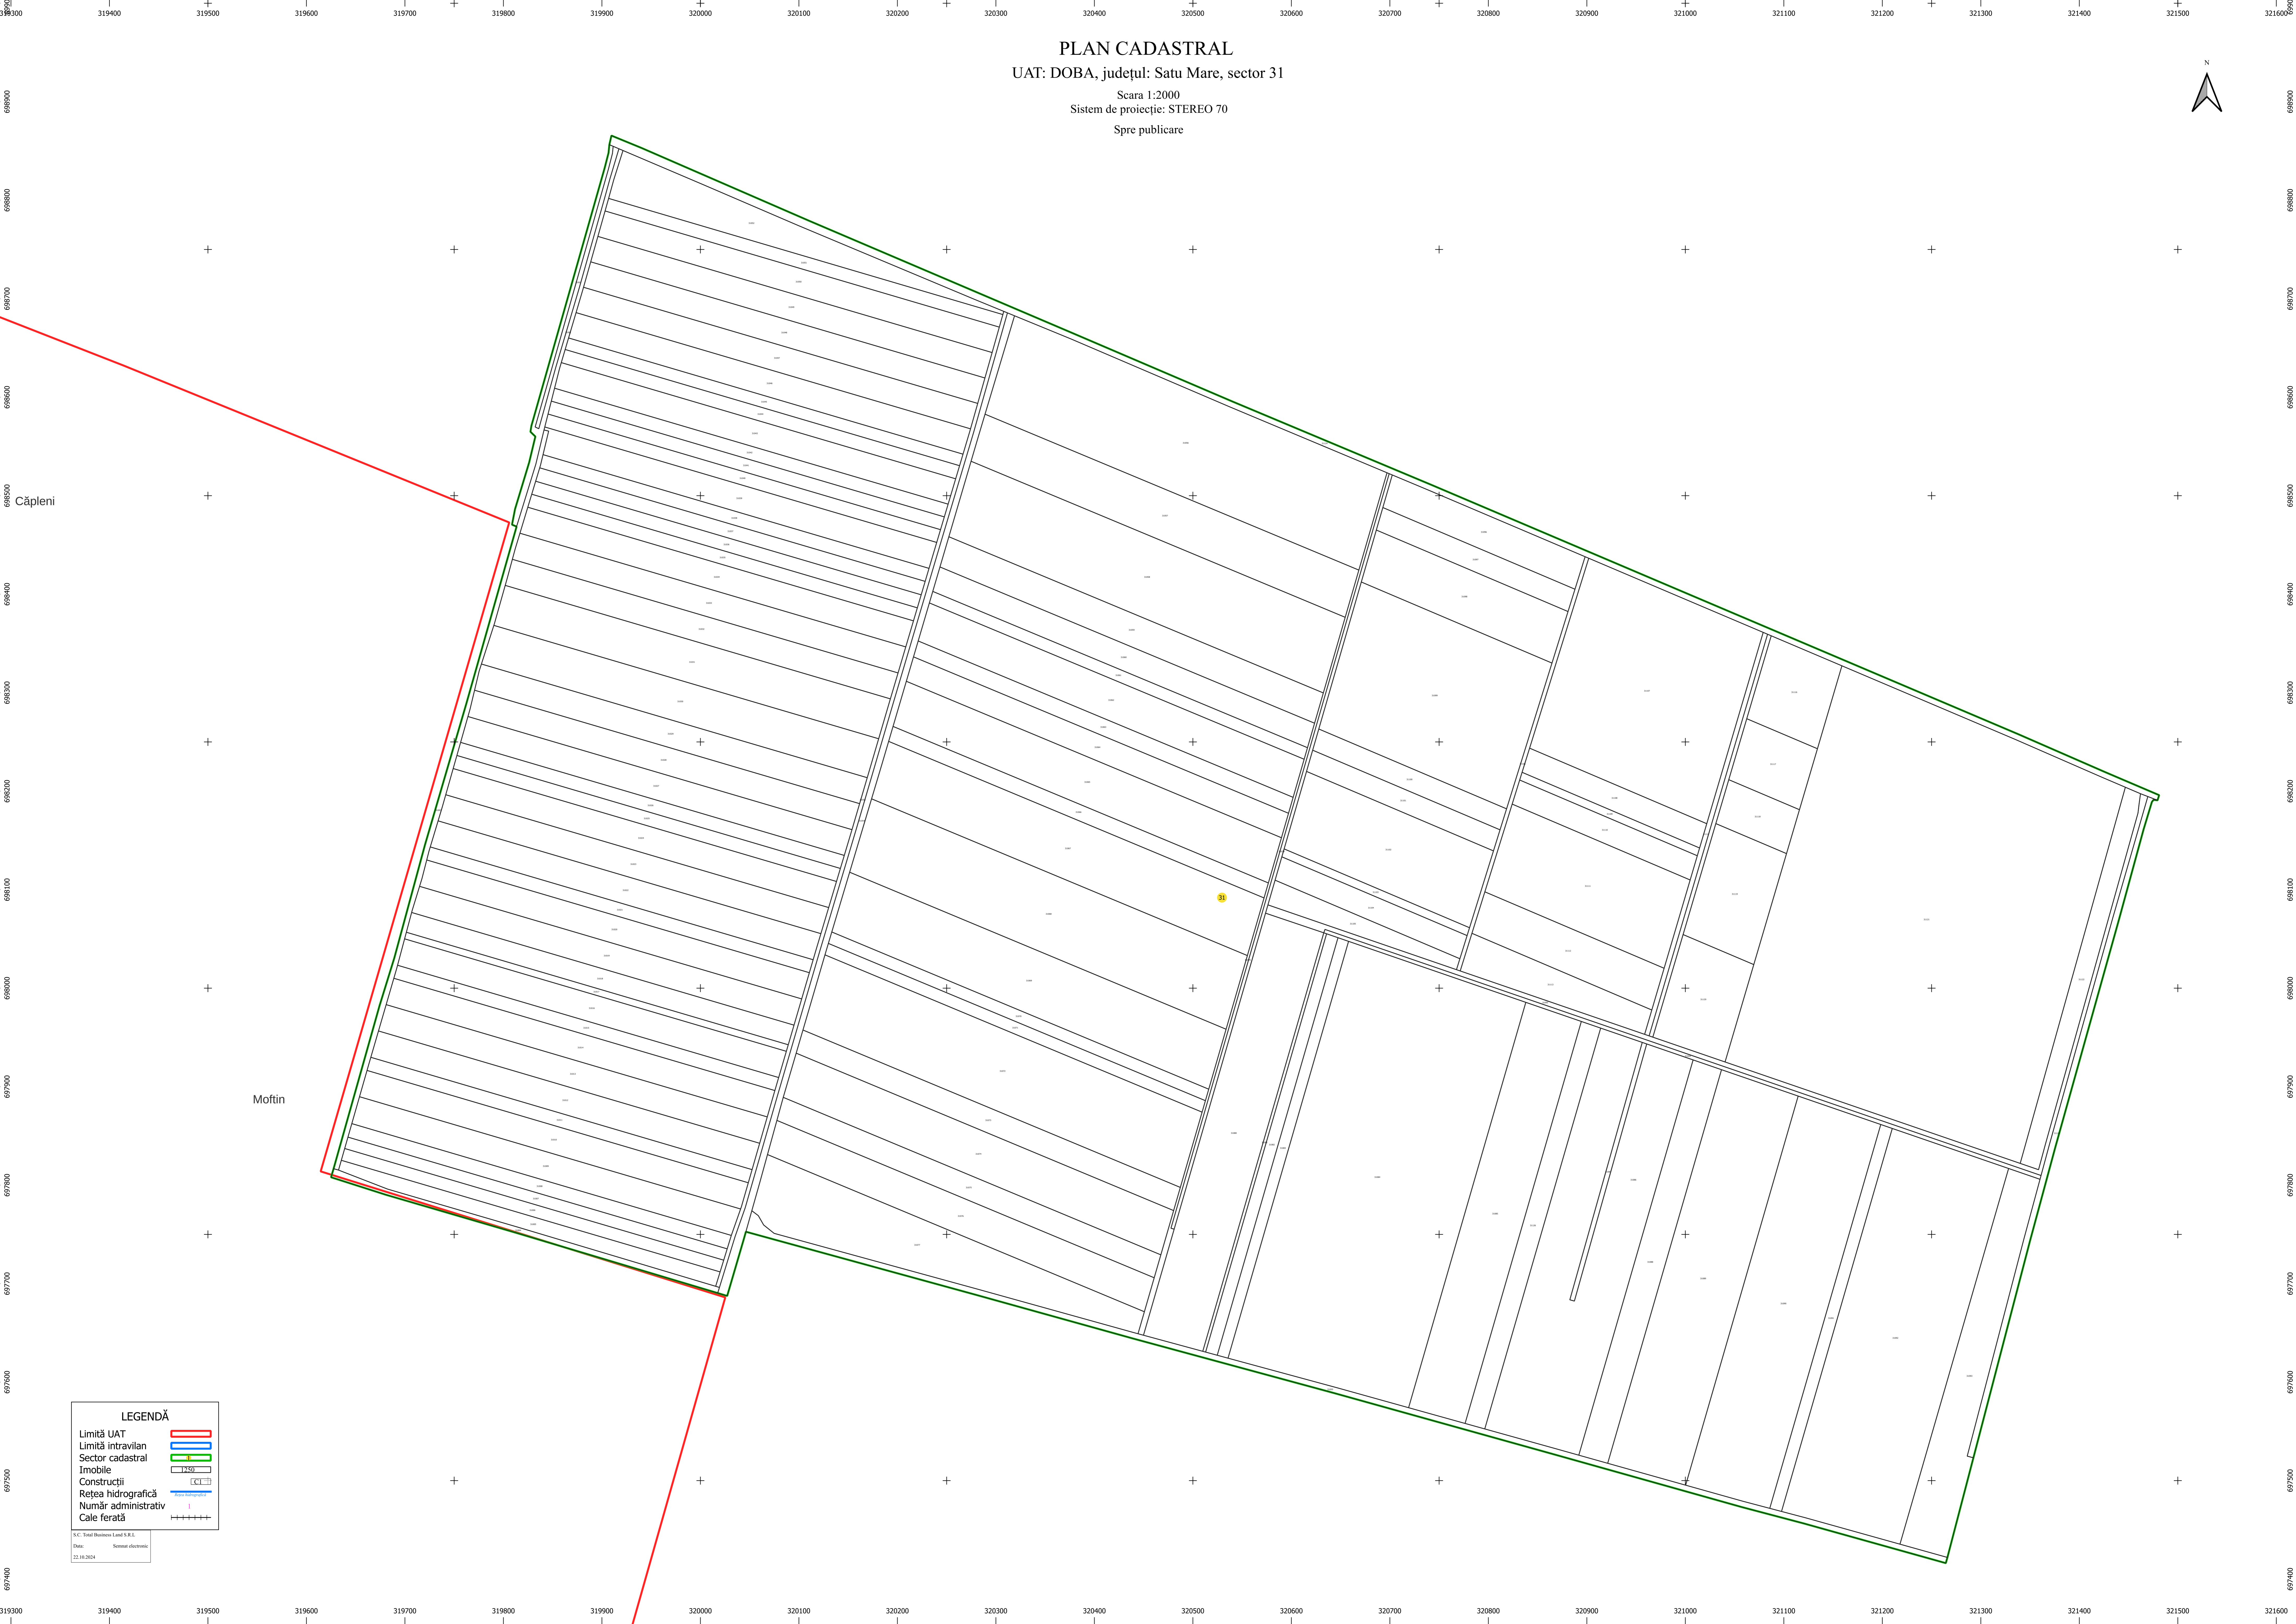

PLAN CADASTRAL
UAT: DOBA, județul: Satu Mare, sector 31
Scara 1:2000
Sistem de proiecție: STEREO 70
Spre publicare

Căpleni

Mofin

31

LEGENDĂ

- Limită UAT
- Limită intravilan
- Sector cadastral
- Imobile
- Construcții
- Rețea hidrografică
- Număr administrativ
- Cale ferată

S.C. Total Business Land S.R.L.
Date: Serviciu electronic
22.10.2024