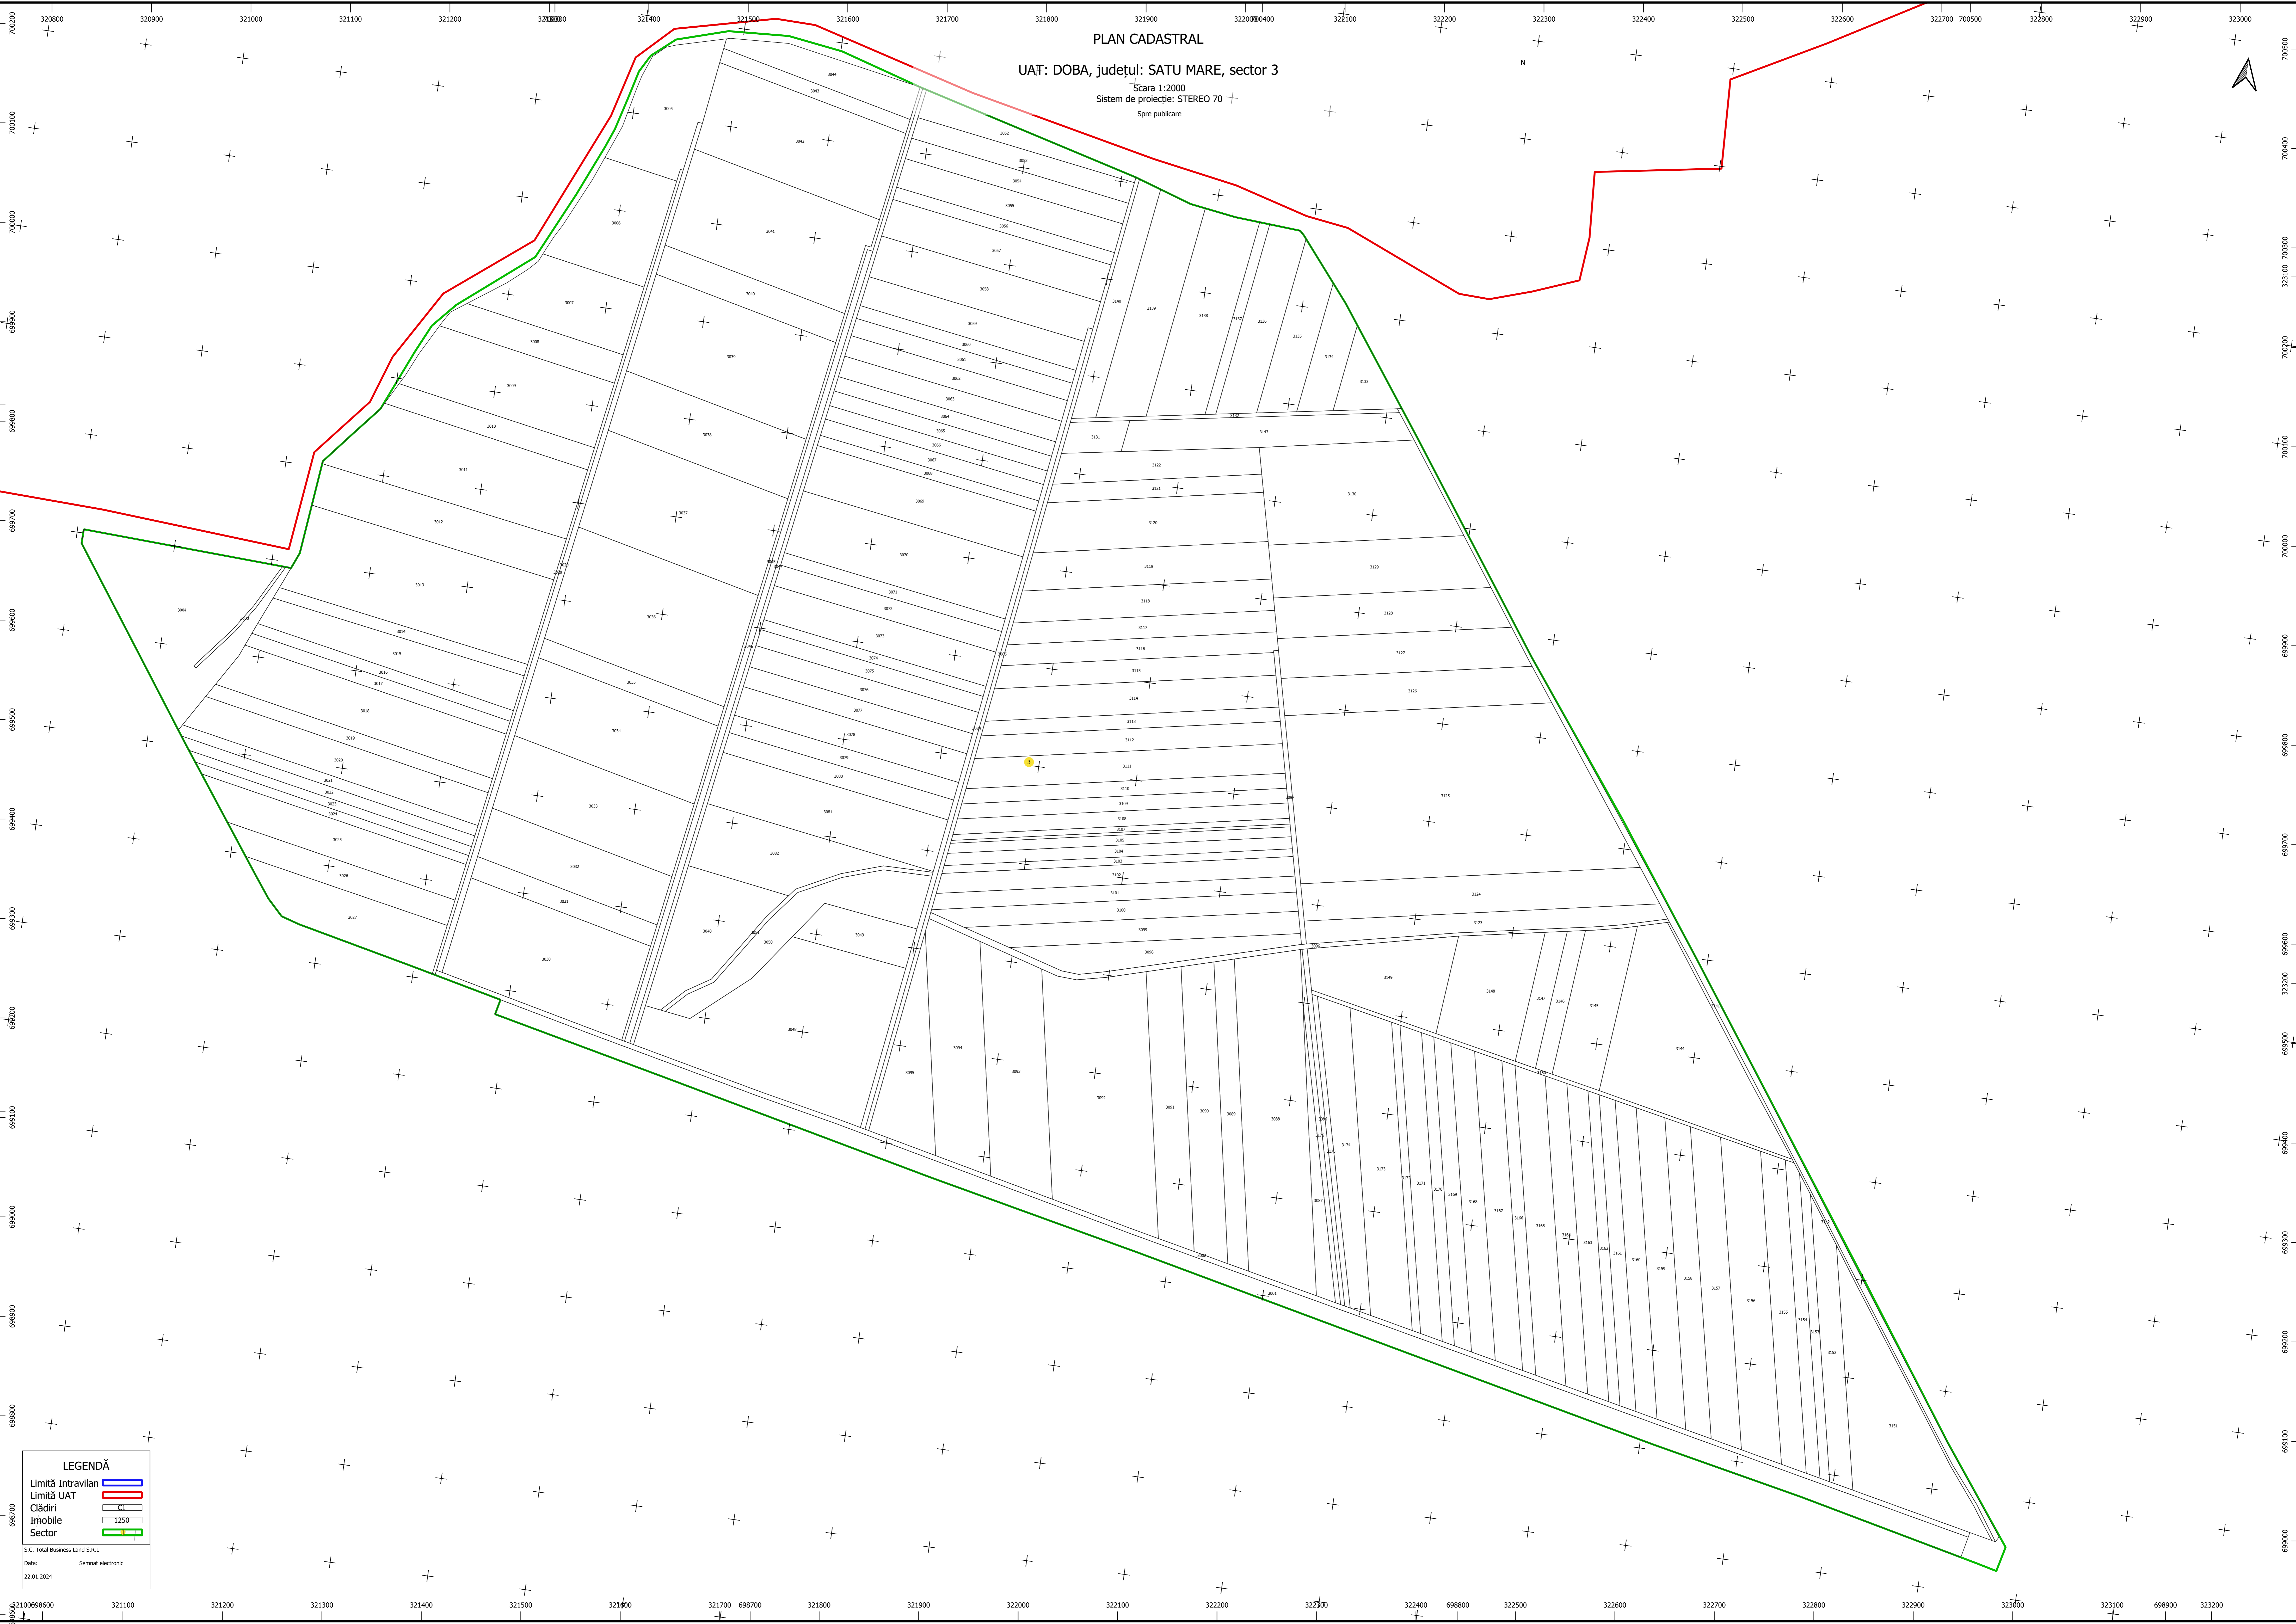

PLAN CADASTRAL

UAT: DOBA, județul: SATU MARE, sector 3

Scara 1:2000
Sistem de proiecție: STEREO 70
Spre publicare

LEGENDĂ

Limită Intravilan	
Limită UAT	
Cădiri	
Imobile	
Sector	

S.C. Total Business Land S.R.L.
Data: 22.01.2024
Semnat electronic